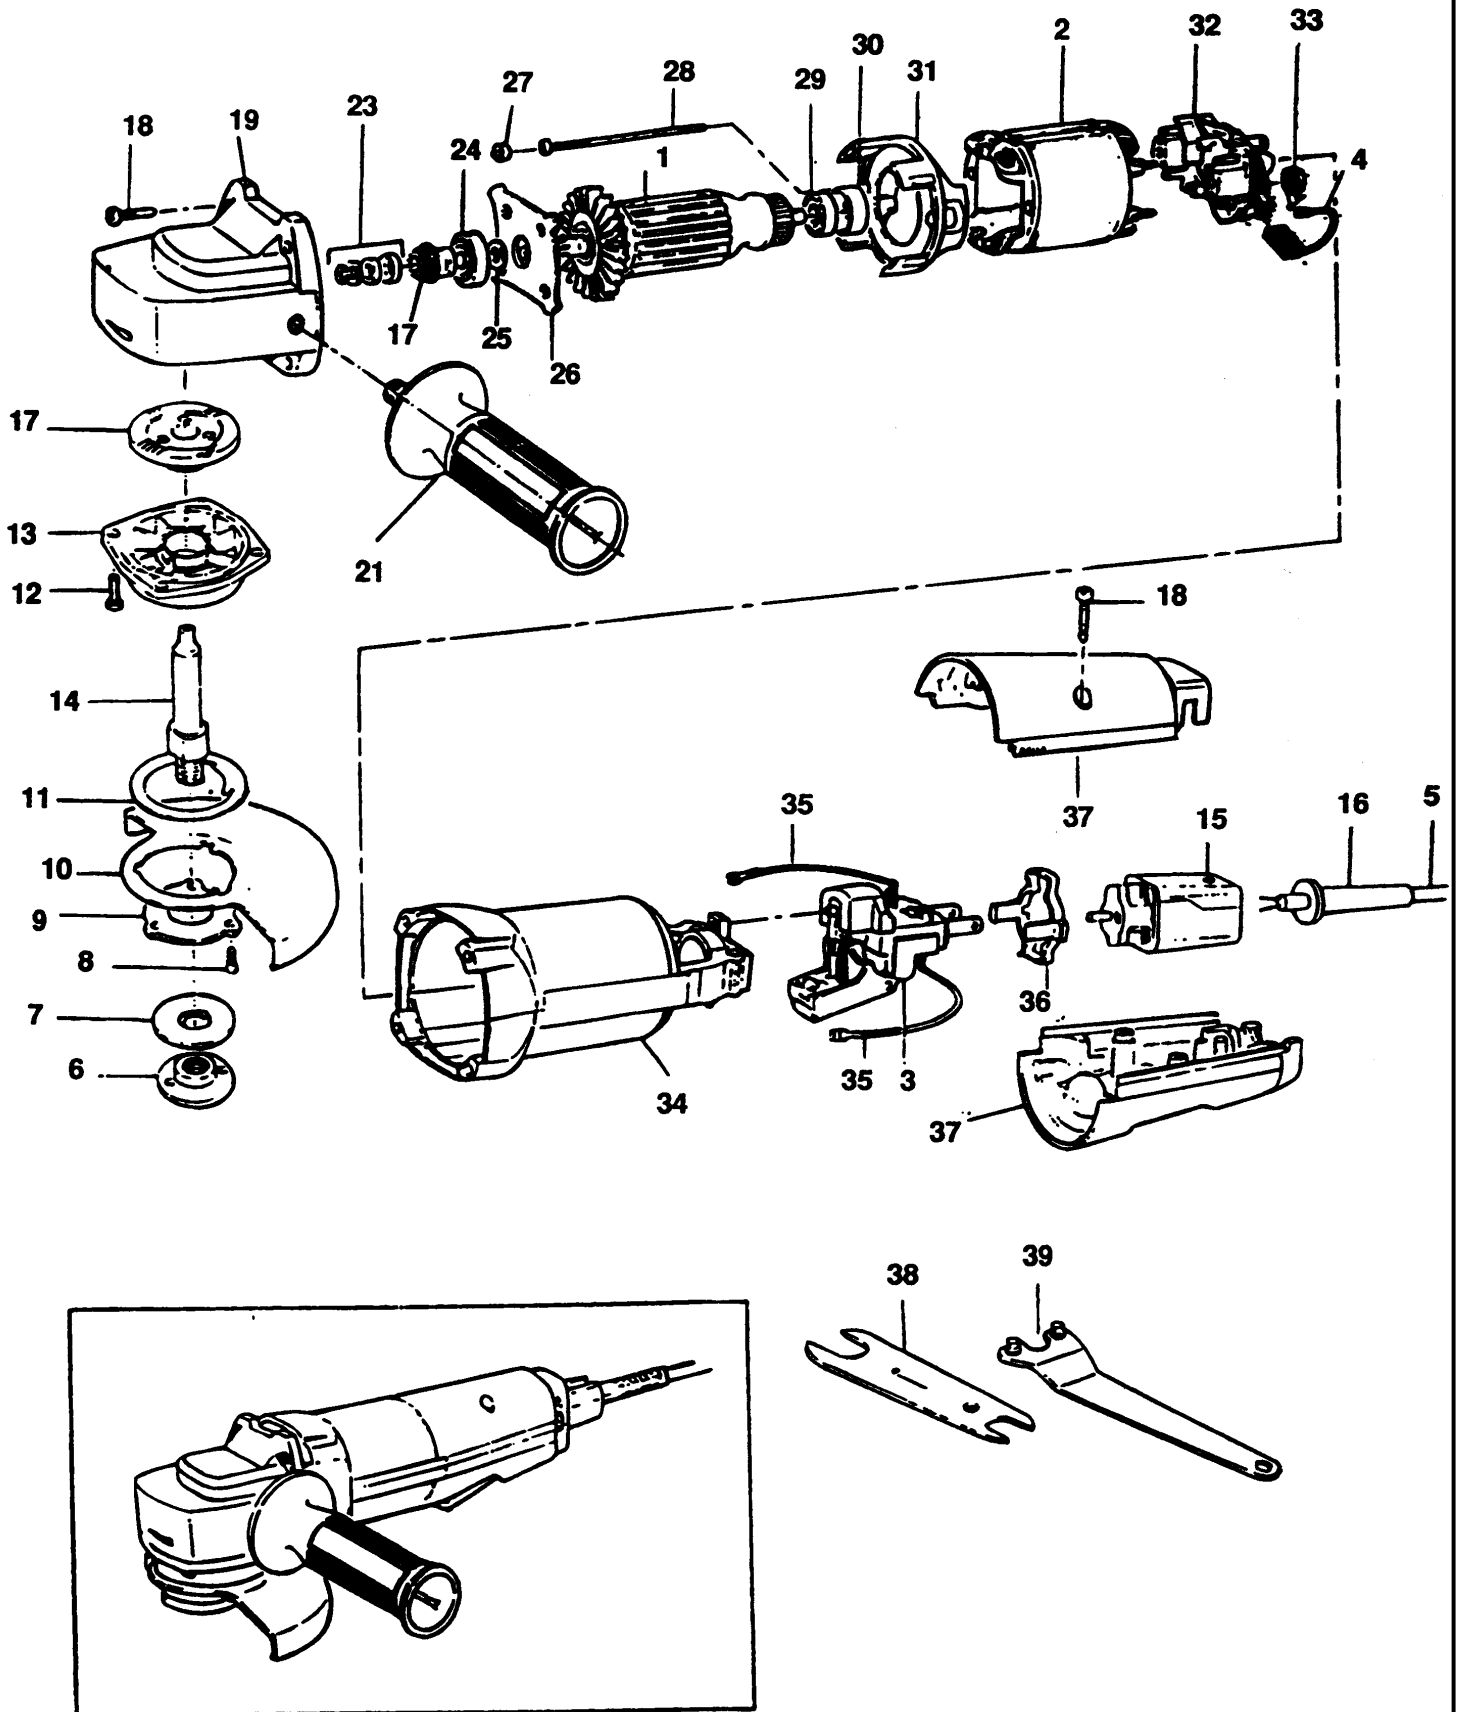

SCHLEIFER/MESSERSCHL

5417-----A

TYPE 1

SCHLEIFER/MESSERSCHL

5417-----A TYPE 1

Pos. Nr	Ersatzteilnummer	Beschreibung	Preis	Variants	
1	1	00000-00	NICHT MEHR LIEFERBAR		GB 115
1	1	00000-00	NICHT MEHR LIEFERBAR		AE 115V
1	1	931167	ANKER	LU	
1	1	931167	ANKER	NL	
1	1	931167	ANKER	AE	
1	1	931167	ANKER	BE	
1	1	931167	ANKER	GR	
1	1	931167	ANKER		GB
1	1	931167	ANKER		AU
2	1	949855-05	FELD 120V		AE 115V
2	1	949855-05	FELD 120V		GB 115
2	1	949855-06	FELD ZSB	LU	
2	1	949855-06	FELD ZSB	NL	
2	1	949855-06	FELD ZSB	AE	
2	1	949855-06	FELD ZSB	BE	
2	1	949855-06	FELD ZSB	GR	
3	1	949822-03	SCHALTER	LU	
3	1	949822-03	SCHALTER	NL	
3	1	949822-03	SCHALTER	AE	
3	1	949822-03	SCHALTER	BE	
3	1	949822-03	SCHALTER	GR	
3	1	949822-03	SCHALTER		GB
3	1	949822-03	SCHALTER		AU
4	2	930760-00	KOHLE 230V	LU	
4	2	930760-00	KOHLE 230V	NL	
4	2	930760-00	KOHLE 230V	AE	
4	2	930760-00	KOHLE 230V	BE	
4	2	930760-00	KOHLE 230V	GR	
4	2	930760-00	KOHLE 230V		GB
4	2	930760-00	KOHLE 230V		AU
4	2	930802-00	KOHLE		AE 115V
4	2	930802-00	KOHLE		GB 115
5	1	330061-14	KABELSATZ		GB 115
5	1	949770-06	NETZKABEL		GB
5	1	000000-00	NICHT MEHR LIEFERBAR		AU
5	1	330080-39	KABELSATZ (EURO)	LU	
5	1	330080-39	KABELSATZ (EURO)	NL	
5	1	330080-39	KABELSATZ (EURO)	AE	
5	1	330080-39	KABELSATZ (EURO)	BE	
5	1	330080-39	KABELSATZ (EURO)	GR	
5	1	330080-39	KABELSATZ (EURO)		AE 115V
6	1	947214-00	FLANSCH		STANDARD
6	1	000000-00	NICHT MEHR LIEFERBAR		FOR A18922
7	1	933186	FLANSCH		
8	3	930251-00	SCHRAUBE		
11	1	938272	RING		
12	4	930770-00	SCHRAUBE		
13	*1	944055	GETR.GEH. ABD. ZSB		
14	1	000000-00	NICHT MEHR LIEFERBAR		
15	1	945899-01	STECKER	LU	
15	1	945899-01	STECKER	NL	
15	1	945899-01	STECKER	AE	
15	1	945899-01	STECKER	BE	
15	1	945899-01	STECKER	GR	
15	1	945899-01	STECKER		GB
15	1	945899-01	STECKER		AU
15	1	000000-00	NICHT MEHR LIEFERBAR		AE 115V
15	1	000000-00	NICHT MEHR LIEFERBAR		GB 115