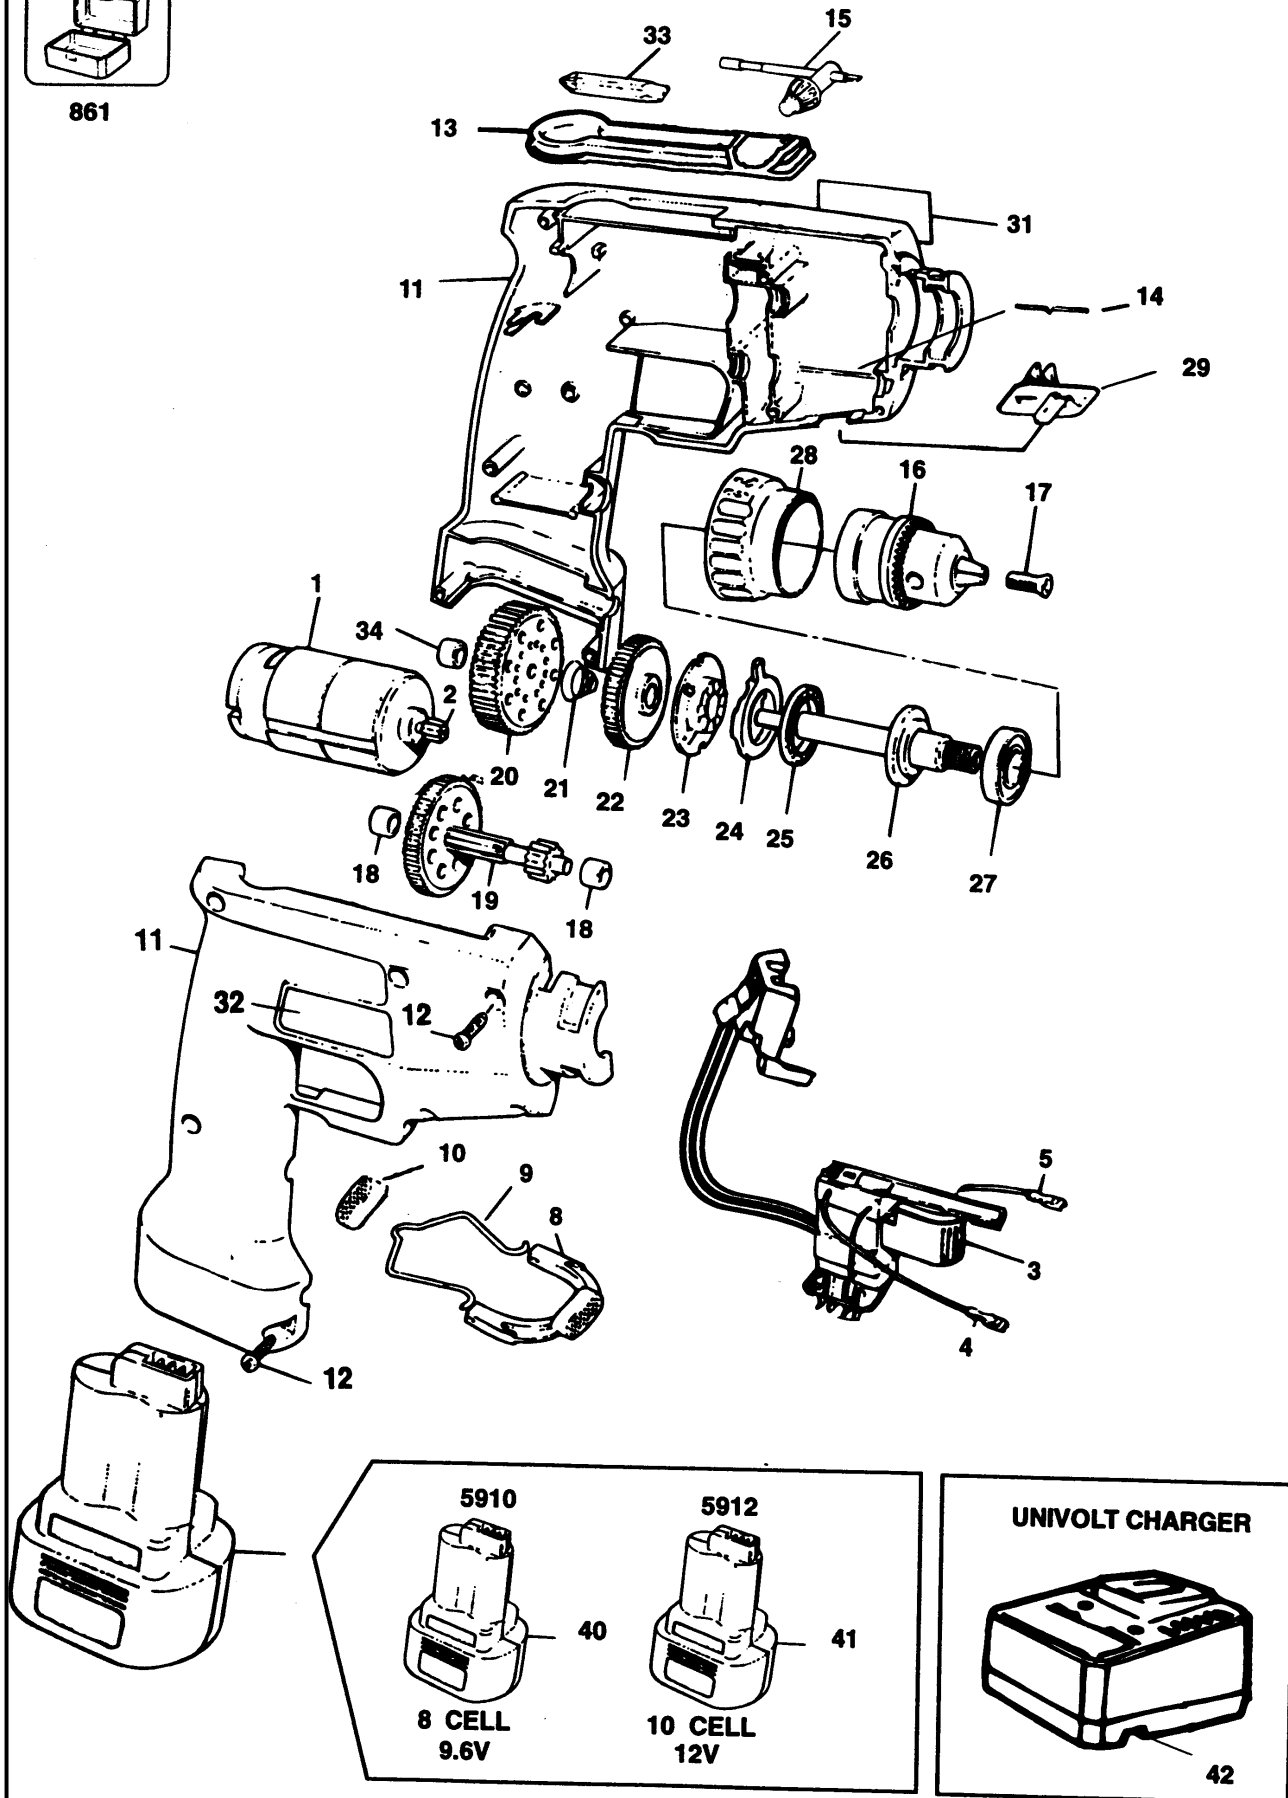

861

AKKU-BOHRMASCHINE

5912-----A

TYPE 1

Pos. Nr	Ersatzteilnummer	Beschreibung	Preis	Variants
1	1	000000-00	NICHT MEHR LIEFERBAR	ONLY 5910
1	1	000000-00	NICHT MEHR LIEFERBAR	ONLY 5912
3	1	000000-00	NICHT MEHR LIEFERBAR	
4	1	000000-00	NICHT MEHR LIEFERBAR	
5	1	000000-00	NICHT MEHR LIEFERBAR	
8	1	000000-00	NICHT MEHR LIEFERBAR	
9	1	000000-00	NICHT MEHR LIEFERBAR	
10	1	000000-00	NICHT MEHR LIEFERBAR	
12	8	330013-04	SCHRAUBE	
13	1	000000-00	NICHT MEHR LIEFERBAR	
14	*1	000000-00	NICHT MEHR LIEFERBAR	
15	1	330034-00	BOHRF.SCHL. 10MM	CHUCK NON S2A
15	1	330034-07	BOHRF.SCHLUESSEL	CHUCK S2A
16	1	330033-15	BOHRFUTTER 10MM	CHUCK S2A
16	1	847430	BOHRFUTTER 10MM	CHUCK NON S2A
17	1	805434	SPEZIALSCHRAUBE	
18	2	450311-00	KUGELLAGER	
19	1	000000-00	NICHT MEHR LIEFERBAR	
20	1	000000-00	NICHT MEHR LIEFERBAR	
21	1	000000-00	NICHT MEHR LIEFERBAR	
22	1	000000-00	NICHT MEHR LIEFERBAR	
23	1	000000-00	NICHT MEHR LIEFERBAR	
24	1	000000-00	NICHT MEHR LIEFERBAR	
25	1	892261	KUGELLAGER	
26	1	000000-00	NICHT MEHR LIEFERBAR	
28	1	000000-00	NICHT MEHR LIEFERBAR	
29	1	000000-00	NICHT MEHR LIEFERBAR	
31	1	793022-02	TYPENSCHILD	ONLY 5910
33	1	297757-02	PHILLIPSBOHRER	
34	1	147700-00	KUGELLAGER	
41	1	000000-00	NICHT MEHR LIEFERBAR	ONLY 5912
800	†	805639	FETT 3KG	
861	1	000000-00	NICHT MEHR LIEFERBAR	

R10927

Schmiermittelspezifikation - Kleenomax L2.

Teil 14, Feder, muß bei jeder Reparatur der Maschine ausgewechselt werden.

126581, Akku-Bohrmaschine, ist eine 5910 Bohrmaschine, die für British Telecom gebaut wurde. Zur Reparatur eingehende Einheiten sollten wie 5910 Geräte repariert werden.