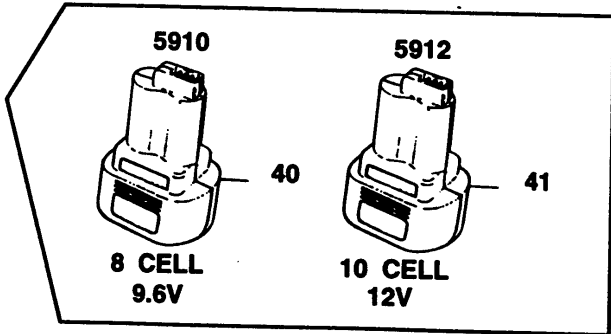

861

AKKU-BOHRMASCHINE

5912-----A

TYPE 1

Pos. Nr	Ersatzteilnummer	Beschreibung	Preis	Variants
1	1	000000-00	NICHT MEHR LIEFERBAR	ONLY 5910
1	1	000000-00	NICHT MEHR LIEFERBAR	ONLY 5912
3	1	000000-00	NICHT MEHR LIEFERBAR	
4	1	000000-00	NICHT MEHR LIEFERBAR	
5	1	000000-00	NICHT MEHR LIEFERBAR	
8	1	000000-00	NICHT MEHR LIEFERBAR	
9	1	000000-00	NICHT MEHR LIEFERBAR	
10	1	000000-00	NICHT MEHR LIEFERBAR	
12	8	330013-04	SCHRAUBE	
13	1	000000-00	NICHT MEHR LIEFERBAR	
14	*1	000000-00	NICHT MEHR LIEFERBAR	
15	1	330034-00	BOHRF.SCHL. 10MM	CHUCK NON S2A
15	1	330034-07	BOHRF.SCHLUESSEL	CHUCK S2A
16	1	330033-15	BOHRFUTTER 10MM	CHUCK S2A
16	1	847430	BOHRFUTTER 10MM	CHUCK NON S2A
17	1	805434	SPEZIALSCHRAUBE	
18	2	450311-00	KUGELLAGER	
19	1	000000-00	NICHT MEHR LIEFERBAR	
20	1	000000-00	NICHT MEHR LIEFERBAR	
21	1	000000-00	NICHT MEHR LIEFERBAR	
22	1	000000-00	NICHT MEHR LIEFERBAR	
23	1	000000-00	NICHT MEHR LIEFERBAR	
24	1	000000-00	NICHT MEHR LIEFERBAR	
25	1	892261	KUGELLAGER	
26	1	000000-00	NICHT MEHR LIEFERBAR	
28	1	000000-00	NICHT MEHR LIEFERBAR	
29	1	000000-00	NICHT MEHR LIEFERBAR	
31	1	793022-02	TYPENSCHILD	ONLY 5910
33	1	297757-02	PHILLIPSBOHRER	
34	1	147700-00	KUGELLAGER	
41	1	000000-00	NICHT MEHR LIEFERBAR	ONLY 5912
800	†	805639	FETT 3KG	
861	1	000000-00	NICHT MEHR LIEFERBAR	

R10927

Schmiermittelspezifikation - Kleenomax L2.

Teil 14, Feder, muß bei jeder Reparatur der Maschine ausgewechselt werden.

126581, Akku-Bohrmaschine, ist eine 5910 Bohrmaschine, die für British Telecom gebaut wurde. Zur Reparatur eingehende Einheiten sollten wie 5910 Geräte repariert werden.