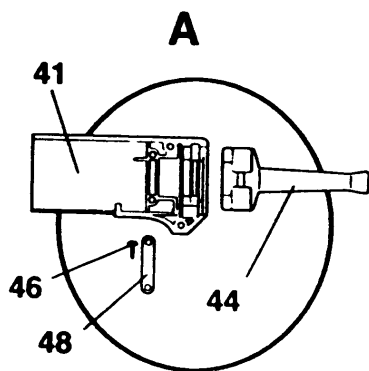

WINKELSCHLEIFER

5933-----A

TYPE 1

WINKELSCHLEIFER

5933-----A

TYPE 1

Pos. Nr	Ersatzteilnummer	Beschreibung	Preis	Variants	
1	1	937905	ANKER		PT
1	1	937905	ANKER		IT
1	1	937905	ANKER		LU
1	1	937905	ANKER		NL
1	1	937905	ANKER		DE
1	1	937905	ANKER		ES
1	1	937905	ANKER		FR
1	1	937905	ANKER		AT
1	1	937905	ANKER		BE
1	1	937905	ANKER		CH
1	1	937905	ANKER		AU-NZ (5933 ONLY)
1	1	937905	ANKER		GB 240V
1	1	000000-00	NICHT MEHR LIEFERBAR		GB 115V
2	1	940481	FELD		AU-NZ (5933 ONLY)
2	1	940481	FELD		GB 240V
2	1	940480-49	FELD		PT
2	1	940480-49	FELD		IT
2	1	940480-49	FELD		LU
2	1	940480-49	FELD		NL
2	1	940480-49	FELD		DE
2	1	940480-49	FELD		ES
2	1	940480-49	FELD		FR
2	1	940480-49	FELD		AT
2	1	940480-49	FELD		BE
2	1	940480-49	FELD		CH
2	1	940499-49	FELD 115V		GB 115V
3	1	949823-10	SCHALTERFESTST.		LU
3	1	949823-10	SCHALTERFESTST.		NL
3	1	949823-10	SCHALTERFESTST.		PT
3	1	949823-10	SCHALTERFESTST.		DE
3	1	949823-10	SCHALTERFESTST.		ES
3	1	949823-10	SCHALTERFESTST.		IT
3	1	949823-10	SCHALTERFESTST.		AT
3	1	949823-10	SCHALTERFESTST.		BE
3	1	949823-10	SCHALTERFESTST.		CH
3	1	949823-11	SICHERHEITSSCHALT.		FR
3	1	949823-11	SICHERHEITSSCHALT.		GB 240V
3	1	000000-00	NICHT MEHR LIEFERBAR		AU-NZ (5933 ONLY)
3	1	000000-00	NICHT MEHR LIEFERBAR		GB 115V
4	1	940160-02	ABSCHALT KOHLE 115V		GB 115V
4	1	940160-03	ABSCHALT KOHLE 230V		PT
4	1	940160-03	ABSCHALT KOHLE 230V		IT
4	1	940160-03	ABSCHALT KOHLE 230V		LU
4	1	940160-03	ABSCHALT KOHLE 230V		NL
4	1	940160-03	ABSCHALT KOHLE 230V		DE
4	1	940160-03	ABSCHALT KOHLE 230V		ES
4	1	940160-03	ABSCHALT KOHLE 230V		FR
4	1	940160-03	ABSCHALT KOHLE 230V		AT
4	1	940160-03	ABSCHALT KOHLE 230V		BE
4	1	940160-03	ABSCHALT KOHLE 230V		CH
4	1	940160-03	ABSCHALT KOHLE 230V		AU-NZ (5933 ONLY)
4	1	940160-03	ABSCHALT KOHLE 230V		GB 240V
5	1	930968-00	NETZKABEL		NL
5	1	930968-00	NETZKABEL		PT
5	1	930968-00	NETZKABEL		ES
5	1	930968-00	NETZKABEL		FR
5	1	930968-00	NETZKABEL		LU
5	1	930968-00	NETZKABEL		AT