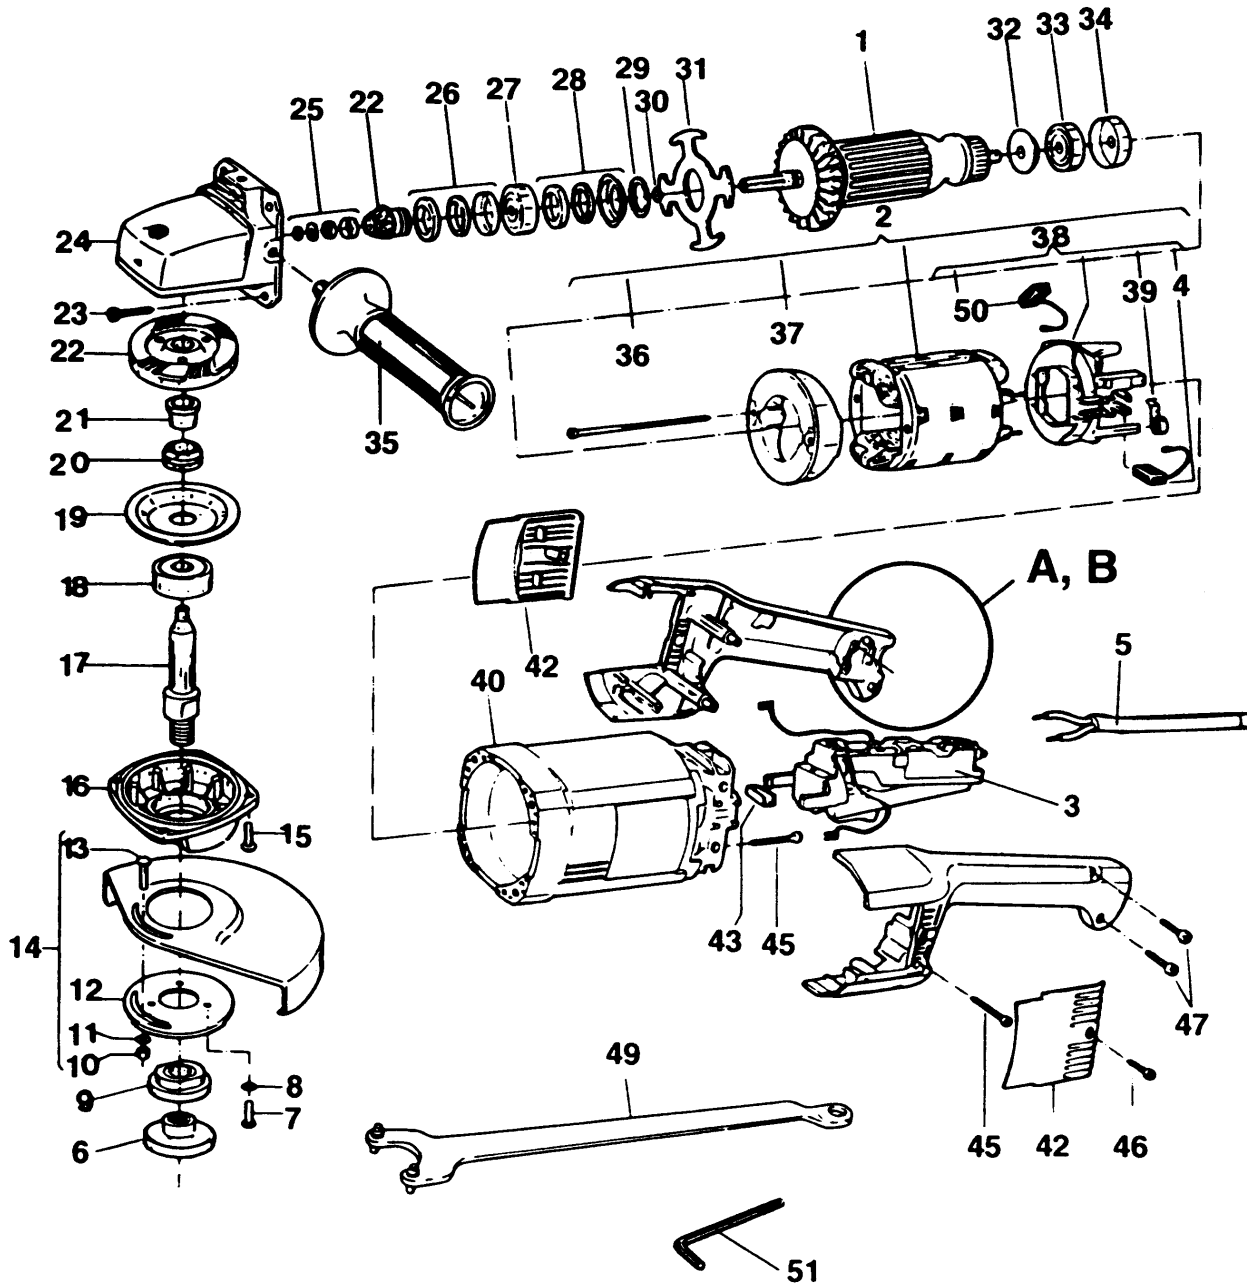

WINKELSCHLEIFER

5933-----A

TYPE 1

WINKELSCHLEIFER

5933-----A

TYPE 1

Pos. Nr	Ersatzteilnummer	Beschreibung	Preis	Variants	
1	1	937905	ANKER		PT
1	1	937905	ANKER		IT
1	1	937905	ANKER		LU
1	1	937905	ANKER		NL
1	1	937905	ANKER		DE
1	1	937905	ANKER		ES
1	1	937905	ANKER		FR
1	1	937905	ANKER		AT
1	1	937905	ANKER		BE
1	1	937905	ANKER		CH
1	1	937905	ANKER		AU-NZ (5933 ONLY)
1	1	937905	ANKER		GB 240V
1	1	000000-00	NICHT MEHR LIEFERBAR		GB 115V
2	1	940481	FELD		AU-NZ (5933 ONLY)
2	1	940481	FELD		GB 240V
2	1	940480-49	FELD		PT
2	1	940480-49	FELD		IT
2	1	940480-49	FELD		LU
2	1	940480-49	FELD		NL
2	1	940480-49	FELD		DE
2	1	940480-49	FELD		ES
2	1	940480-49	FELD		FR
2	1	940480-49	FELD		AT
2	1	940480-49	FELD		BE
2	1	940480-49	FELD		CH
2	1	940499-49	FELD 115V		GB 115V
3	1	949823-10	SCHALTERFESTST.		LU
3	1	949823-10	SCHALTERFESTST.		NL
3	1	949823-10	SCHALTERFESTST.		PT
3	1	949823-10	SCHALTERFESTST.		DE
3	1	949823-10	SCHALTERFESTST.		ES
3	1	949823-10	SCHALTERFESTST.		IT
3	1	949823-10	SCHALTERFESTST.		AT
3	1	949823-10	SCHALTERFESTST.		BE
3	1	949823-10	SCHALTERFESTST.		CH
3	1	949823-11	SICHERHEITSSCHALT.		FR
3	1	949823-11	SICHERHEITSSCHALT.		GB 240V
3	1	000000-00	NICHT MEHR LIEFERBAR		AU-NZ (5933 ONLY)
3	1	000000-00	NICHT MEHR LIEFERBAR		GB 115V
4	1	940160-02	ABSCHALT KOHLE 115V		GB 115V
4	1	940160-03	ABSCHALT KOHLE 230V		PT
4	1	940160-03	ABSCHALT KOHLE 230V		IT
4	1	940160-03	ABSCHALT KOHLE 230V		LU
4	1	940160-03	ABSCHALT KOHLE 230V		NL
4	1	940160-03	ABSCHALT KOHLE 230V		DE
4	1	940160-03	ABSCHALT KOHLE 230V		ES
4	1	940160-03	ABSCHALT KOHLE 230V		FR
4	1	940160-03	ABSCHALT KOHLE 230V		AT
4	1	940160-03	ABSCHALT KOHLE 230V		BE
4	1	940160-03	ABSCHALT KOHLE 230V		CH
4	1	940160-03	ABSCHALT KOHLE 230V		AU-NZ (5933 ONLY)
4	1	940160-03	ABSCHALT KOHLE 230V		GB 240V
5	1	930968-00	NETZKABEL		NL
5	1	930968-00	NETZKABEL		PT
5	1	930968-00	NETZKABEL		ES
5	1	930968-00	NETZKABEL		FR
5	1	930968-00	NETZKABEL		LU
5	1	930968-00	NETZKABEL		AT