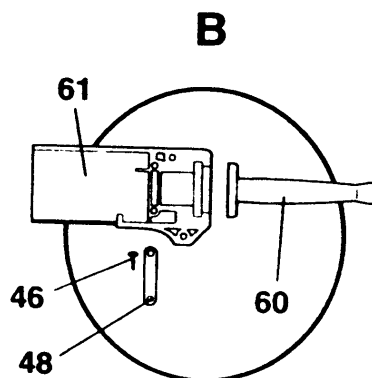

WINKELSCHLEIFER

5933-----A

TYPE 1

WINKELSCHLEIFER

5933-----A

TYPE 1

Pos. Nr	Ersatzteilnummer	Beschreibung	Preis	Variants	
1	1	937905	ANKER		PT
1	1	937905	ANKER		IT
1	1	937905	ANKER		LU
1	1	937905	ANKER		NL
1	1	937905	ANKER		DE
1	1	937905	ANKER		ES
1	1	937905	ANKER		FR
1	1	937905	ANKER		AT
1	1	937905	ANKER		BE
1	1	937905	ANKER		CH
1	1	937905	ANKER		AU-NZ (5933 ONLY)
1	1	937905	ANKER		GB 240V
1	1	000000-00	NICHT MEHR LIEFERBAR		GB 115V
2	1	940481	FELD		AU-NZ (5933 ONLY)
2	1	940481	FELD		GB 240V
2	1	940480-49	FELD		PT
2	1	940480-49	FELD		IT
2	1	940480-49	FELD		LU
2	1	940480-49	FELD		NL
2	1	940480-49	FELD		DE
2	1	940480-49	FELD		ES
2	1	940480-49	FELD		FR
2	1	940480-49	FELD		AT
2	1	940480-49	FELD		BE
2	1	940480-49	FELD		CH
2	1	940499-49	FELD 115V		GB 115V
3	1	949823-10	SCHALTERFESTST.		LU
3	1	949823-10	SCHALTERFESTST.		NL
3	1	949823-10	SCHALTERFESTST.		PT
3	1	949823-10	SCHALTERFESTST.		DE
3	1	949823-10	SCHALTERFESTST.		ES
3	1	949823-10	SCHALTERFESTST.		IT
3	1	949823-10	SCHALTERFESTST.		AT
3	1	949823-10	SCHALTERFESTST.		BE
3	1	949823-10	SCHALTERFESTST.		CH
3	1	949823-11	SICHERHEITSSCHALT.		FR
3	1	949823-11	SICHERHEITSSCHALT.		GB 240V
3	1	000000-00	NICHT MEHR LIEFERBAR		AU-NZ (5933 ONLY)
3	1	000000-00	NICHT MEHR LIEFERBAR		GB 115V
4	1	940160-02	ABSCHALT KOHLE 115V		GB 115V
4	1	940160-03	ABSCHALT KOHLE 230V		PT
4	1	940160-03	ABSCHALT KOHLE 230V		IT
4	1	940160-03	ABSCHALT KOHLE 230V		LU
4	1	940160-03	ABSCHALT KOHLE 230V		NL
4	1	940160-03	ABSCHALT KOHLE 230V		DE
4	1	940160-03	ABSCHALT KOHLE 230V		ES
4	1	940160-03	ABSCHALT KOHLE 230V		FR
4	1	940160-03	ABSCHALT KOHLE 230V		AT
4	1	940160-03	ABSCHALT KOHLE 230V		BE
4	1	940160-03	ABSCHALT KOHLE 230V		CH
4	1	940160-03	ABSCHALT KOHLE 230V		AU-NZ (5933 ONLY)
4	1	940160-03	ABSCHALT KOHLE 230V		GB 240V
5	1	930968-00	NETZKABEL		NL
5	1	930968-00	NETZKABEL		PT
5	1	930968-00	NETZKABEL		ES
5	1	930968-00	NETZKABEL		FR
5	1	930968-00	NETZKABEL		LU
5	1	930968-00	NETZKABEL		AT