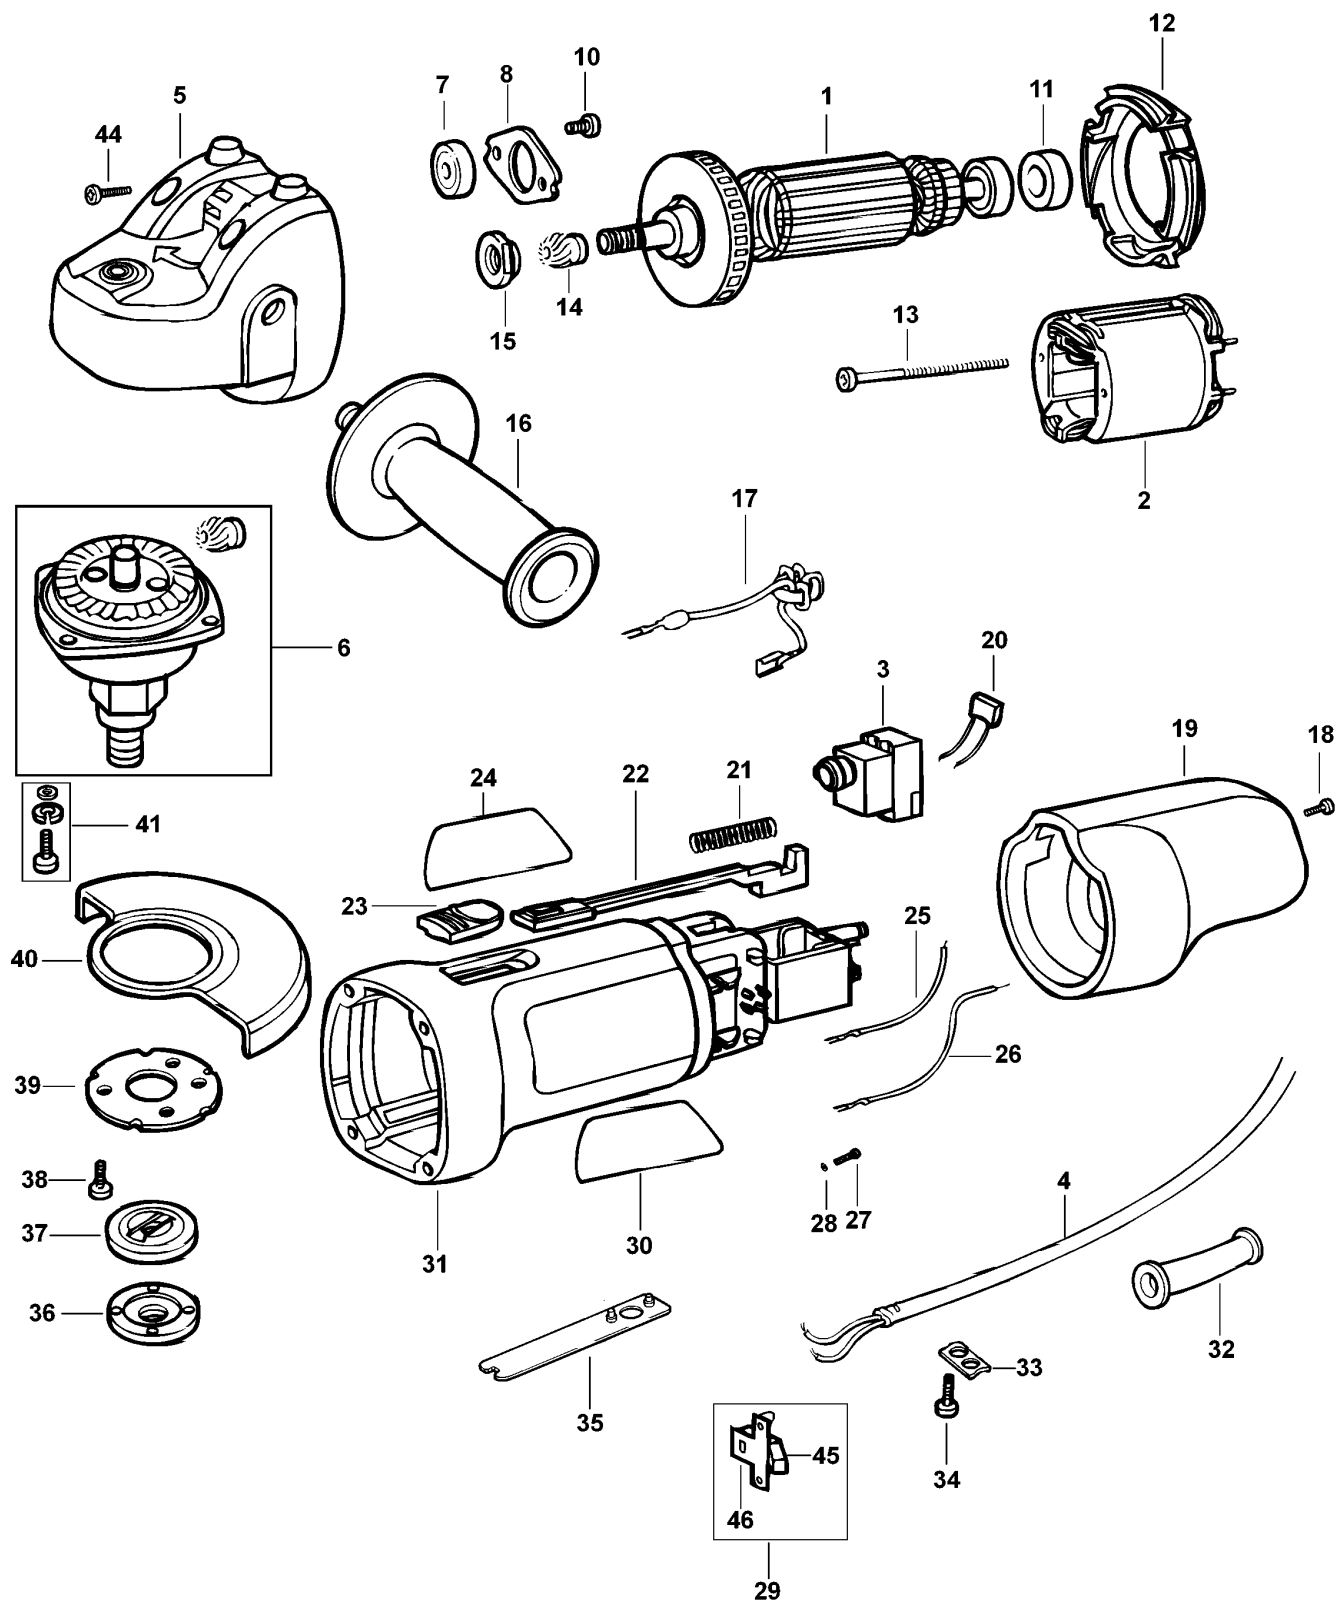

WINKELSCHLEIFER

AST6-----A

TYPE 1

WINKELSCHLEIFER

AST6-----A

TYPE 1

Pos. Nr	Ersatzteilnummer	Beschreibung	Preis	Variants
1	1	569157-00	ANKER ZSB	
2	1	569158-00	FELD ZSB	
3	1	569159-00	SCHALTER ZSB	
4	1	569160-00	KABELSATZ	GB
4	1	569161-00	KABELSATZ	CH
4	1	569162-00	KABELSATZ (EURO)	QS
4	1	569163-00	KABELSATZ	XE
5	1	569164-00	GETR.GEH.	
6	1	569165-00	SPINDEL ZSB	
7	1	569167-00	KUGELLAGER	
8	1	569168-00	KOHLEHALTERPLATTE	
10	2	569170-00	SCHRAUBE	
11	1	569171-00	LAGERABDECKUNG	
12	1	569172-00	ABDECKUNG	
13	2	569173-00	SCHRAUBE	
14	1	569174-00	ZWISCHENWELLE	
15	1	569175-00	MUTTER	
16	1	569176-00	GRIFF ZSB	
17	2	569177-00	LITZE ZSB	
18	1	569178-00	SCHRAUBE	
19	1	569179-00	ABDECKUNG	
20	1	569180-00	KONDENSATOR	
21	1	569181-00	FEDER	
22	1	569182-00	STANGE	
23	1	569183-00	KNOPF	
24	1	569184-00	SCHILD	
25	1	569186-00	LITZE 90MM	
26	1	569187-00	LITZE 120MM SCHW.	
27	4	569188-00	SCHRAUBE	
28	4	569189-00	UNTERLEGSCHIEBE	
29	2	569190-00	KOHLEKASTEN ZSB	
30	1	569191-00	SCHILD	
31	1	569193-00	GEHAEUSE	
32	1	569194-00	SCHUTZ	
33	1	569195-00	KABELKLEMME	
34	2	569196-00	SCHRAUBE	
35	1	569197-00	SCHLUESSEL	
36	1	569198-00	AUSSERER FLANSCH	
37	1	569200-00	INNERER FLANSCH	
38	3	569202-00	SCHRAUBE	
39	1	569203-00	FLANSCH	
40	1	569204-00	SCHUTZ	
41	4	569206-00	SCHRAUBE	
44	4	569209-00	SCHRAUBE	
45	2	596071-00	KOHLE 230V	
46	2	596072-00	KOHLEKASTEN	