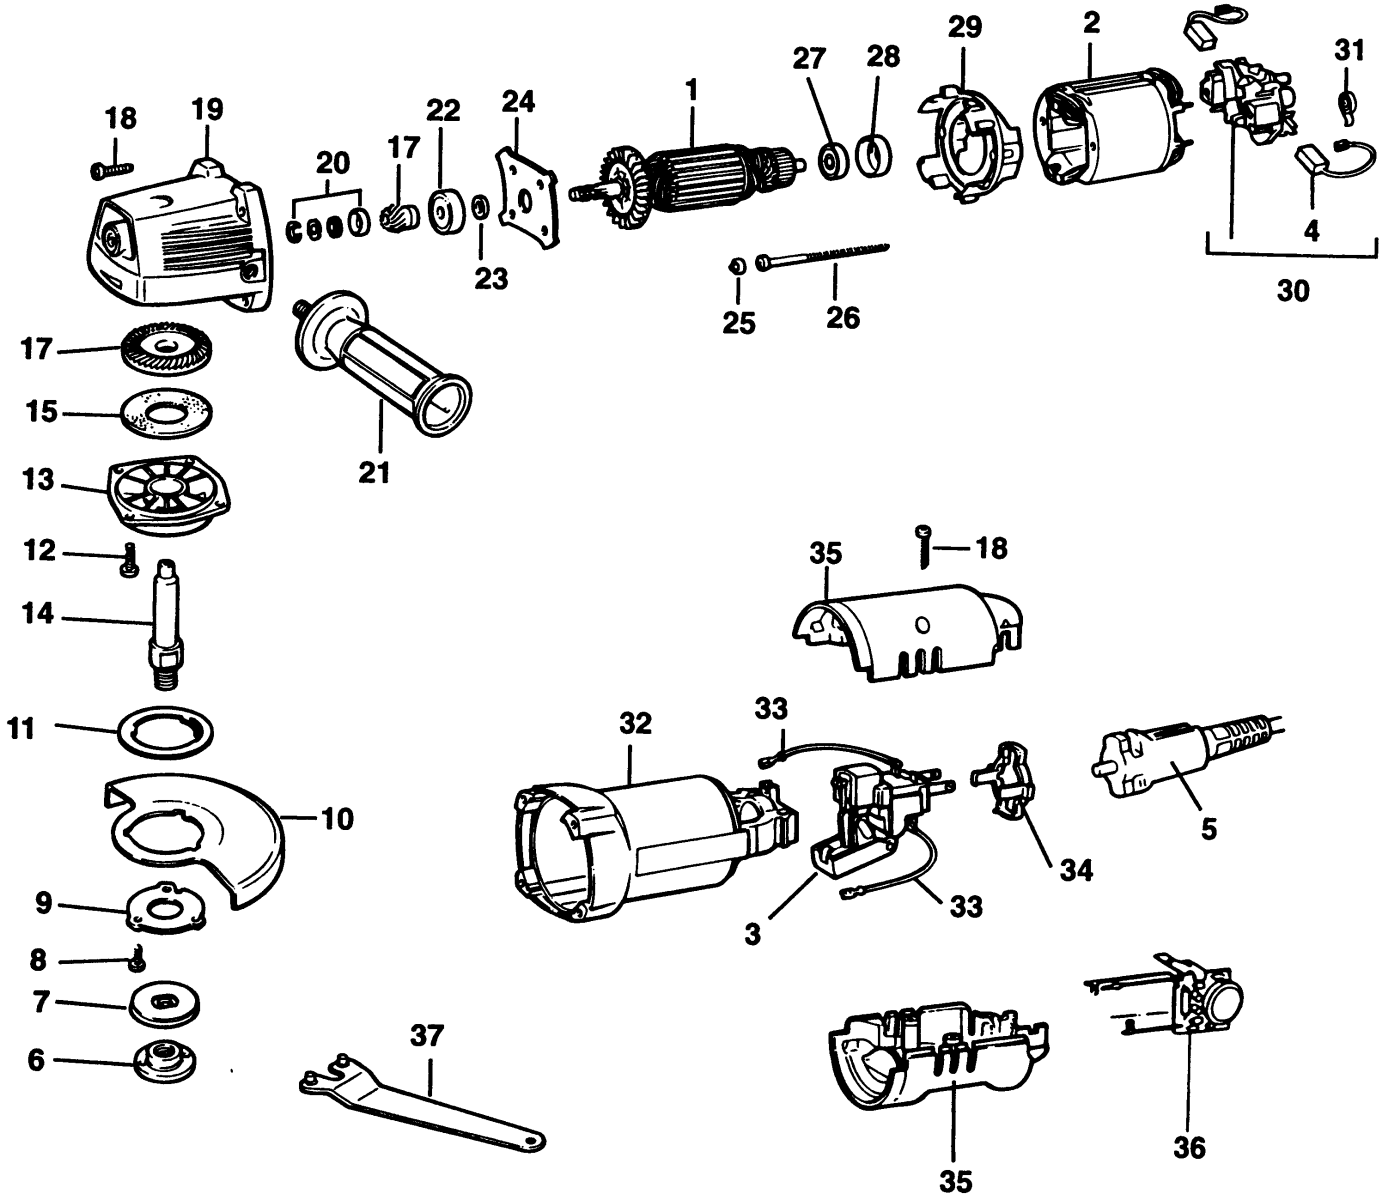

SCHLEIFER/MESSERSCHL

BD12-----B

TYPE 3

SCHLEIFER/MESSERSCHL

BD12-----B

TYPE 3

Pos. Nr	Ersatzteilnummer	Beschreibung	Preis	Variants
1	1	000000-00	NICHT MEHR LIEFERBAR	
2	1	930441-00	FELD 240V	
3	1	000000-00	NICHT MEHR LIEFERBAR	
3	1	949822-03	SCHALTER	
4	2	949830-04	KOHLE	
5	1	000000-00	NICHT MEHR LIEFERBAR	SE
5	1	000000-00	NICHT MEHR LIEFERBAR	DK
5	1	000000-00	NICHT MEHR LIEFERBAR	FI
5	1	000000-00	NICHT MEHR LIEFERBAR	NO
5	1	000000-00	NICHT MEHR LIEFERBAR	CH
5	1	000000-00	NICHT MEHR LIEFERBAR	IT
5	1	000000-00	NICHT MEHR LIEFERBAR	AU
5	1	000000-00	NICHT MEHR LIEFERBAR	GB
6	1	403430-00	AUSSERER FLANSCH	
7	1	930771-00	FLANSCH	
8	3	930251-00	SCHRAUBE	
10	1	937411-00	SCHUTZ	
11	1	938272	RING	
12	4	930770-00	SCHRAUBE	
13	1	944055	GETR.GEH. ABD. ZSB	
14	1	946414-00	SPINDEL	
15	1	000000-00	NICHT MEHR LIEFERBAR	
17	1	932592	GETRIEBE + ZW.GETR	
18	6	930079-01	SCHRAUBE	
19	1	000000-00	NICHT MEHR LIEFERBAR	
20	1	937668	SICHERH.RING ZSB	
22	1	330003-36	KUGELLAGER	
23	1	930753-00	UNTERLEGSCHEIBE	
25	2	933657-00	KAPPE	
26	2	930077-00	SCHRAUBE	
27	1	330003-34	KUGELLAGER	
28	1	930029-00	LAGERHALTER	
29	1	000000-00	NICHT MEHR LIEFERBAR	
30	1	000000-00	NICHT MEHR LIEFERBAR	
31	2	930090-00	KOHLEFEDER	
32	1	000000-00	NICHT MEHR LIEFERBAR	
33	2	000000-00	NICHT MEHR LIEFERBAR	
34	1	000000-00	NICHT MEHR LIEFERBAR	NL
34	1	000000-00	NICHT MEHR LIEFERBAR	PT
34	1	000000-00	NICHT MEHR LIEFERBAR	GR
34	1	000000-00	NICHT MEHR LIEFERBAR	IT
34	1	000000-00	NICHT MEHR LIEFERBAR	LU
34	1	000000-00	NICHT MEHR LIEFERBAR	ES
34	1	000000-00	NICHT MEHR LIEFERBAR	FR
34	1	000000-00	NICHT MEHR LIEFERBAR	GB
34	1	000000-00	NICHT MEHR LIEFERBAR	BE
34	1	000000-00	NICHT MEHR LIEFERBAR	CH
34	1	000000-00	NICHT MEHR LIEFERBAR	DE
34	1	000000-00	NICHT MEHR LIEFERBAR	AE
34	1	000000-00	NICHT MEHR LIEFERBAR	AT
34	1	000000-00	NICHT MEHR LIEFERBAR	AU
35	1	000000-00	NICHT MEHR LIEFERBAR	
36	1	000000-00	NICHT MEHR LIEFERBAR	NO
36	1	000000-00	NICHT MEHR LIEFERBAR	PT
36	1	000000-00	NICHT MEHR LIEFERBAR	SE
36	1	000000-00	NICHT MEHR LIEFERBAR	IT
36	1	000000-00	NICHT MEHR LIEFERBAR	LU
36	1	000000-00	NICHT MEHR LIEFERBAR	NL