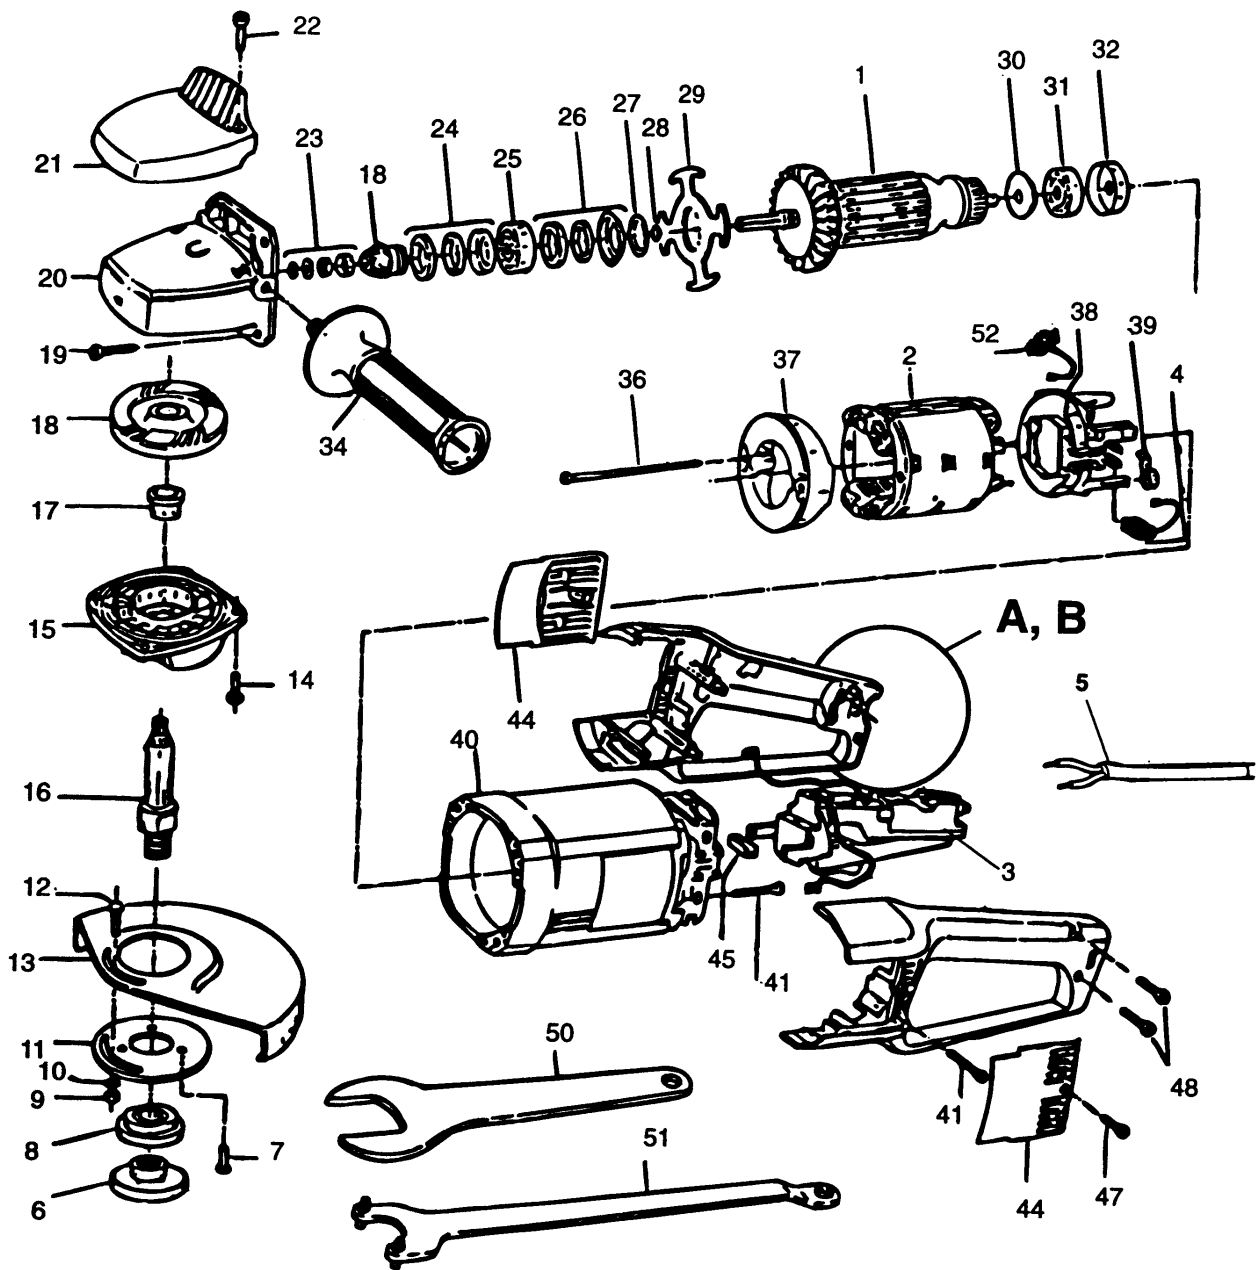

WINKELSCHLEIFER

BD1825----A

TYPE 1

WINKELSCHLEIFER

BD1825----A

TYPE 1

Pos. Nr	Ersatzteilnummer	Beschreibung	Preis	Variants
1	1	930962-49	ANKER 220/240V	
2	1	940483-49	FELD 230V	
3	1	949823-11	SICHERHEITSSCHALT.	FR
3	1	949823-11	SICHERHEITSSCHALT.	SE
3	1	949823-11	SICHERHEITSSCHALT.	NO
3	1	949823-11	SICHERHEITSSCHALT.	DK
3	1	949823-11	SICHERHEITSSCHALT.	ES
3	1	949823-11	SICHERHEITSSCHALT.	FI
3	1	949823-11	SICHERHEITSSCHALT.	AT
3	1	949823-11	SICHERHEITSSCHALT.	CH
3	1	949823-11	SICHERHEITSSCHALT.	DE
4	1	940160-01	ABSCHALTKOEHLE	
5	1	930968-00	NETZKABEL	NO
5	1	930968-00	NETZKABEL	SE
5	1	930968-00	NETZKABEL	ES
5	1	930968-00	NETZKABEL	FI
5	1	930968-00	NETZKABEL	FR
5	1	930968-00	NETZKABEL	AT
5	1	930968-00	NETZKABEL	DE
5	1	930968-00	NETZKABEL	DK
5	1	940278	KABEL	CH
6	1	931771	FLANSCH	
7	3	933355	SCHRAUBE	
8	1	930927	FLANSCH	
9	1	860083-03	MUTTER	
10	1	930925	UNTERLEGSCHEIBE	
11	1	930929	FLANSCH	
12	1	949892-07	SCHRAUBE	
13	1	931942-02	SCHUTZ 9"	
14	4	949887-01	SCHRAUBE	
15	1	933354-01	GETR.GEH.ABDECKUNG	
16	1	578243-00	SPINDEL	
17	1	930922	DISTANZSCHEIBE	
18	1	932522	GETR.+ZW.GETR. ZSB	
19	4	930930	SCHRAUBE	
20	1	000000-00	NICHT MEHR LIEFERBAR	
21	1	000000-00	NICHT MEHR LIEFERBAR	
22	2	000000-00	NICHT MEHR LIEFERBAR	
23	1	937098-49	KLIP ZSB	
24	1	930909	DICHTUNG ZSB	
25	1	330003-14	KUGELLAGER	
26	1	931067-00	DICHTUNG ZSB	
27	1	931062-00	DISTANZSCHEIBE	
28	1	930028-00	O-RING	
29	1	931066-00	FLANSCH	
30	1	938331-00	DISTANZSCHEIBE	
31	1	330003-36	KUGELLAGER	
32	1	938332-00	HUELSE	
34	1	939815	SEITENGRIF ZSB	
36	2	931421-00	SCHRAUBE	
37	1	931073-00	ABDECKUNG	
38	1	935745	KOEHLEPLATTE ZSB	
39	2	931076-00	FEDER	
40	1	000000-00	NICHT MEHR LIEFERBAR	
41	4	931297-00	SCHRAUBE	
42	1	000000-00	NICHT MEHR LIEFERBAR	
43	1	930981-00	KABELTUELLE	FR
43	1	930981-00	KABELTUELLE	NO