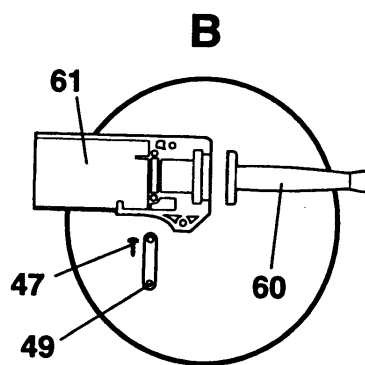

WINKELSCHLEIFER

BD1825----A

TYPE 1

WINKELSCHLEIFER

BD1825----A

TYPE 1

Pos. Nr	Ersatzteilnummer	Beschreibung	Preis	Variants
1	1	930962-49	ANKER 220/240V	
2	1	940483-49	FELD 230V	
3	1	949823-11	SICHERHEITSSCHALT.	FR
3	1	949823-11	SICHERHEITSSCHALT.	SE
3	1	949823-11	SICHERHEITSSCHALT.	NO
3	1	949823-11	SICHERHEITSSCHALT.	DK
3	1	949823-11	SICHERHEITSSCHALT.	ES
3	1	949823-11	SICHERHEITSSCHALT.	FI
3	1	949823-11	SICHERHEITSSCHALT.	AT
3	1	949823-11	SICHERHEITSSCHALT.	CH
3	1	949823-11	SICHERHEITSSCHALT.	DE
4	1	940160-01	ABSCHALTKOEHLE	
5	1	930968-00	NETZKABEL	NO
5	1	930968-00	NETZKABEL	SE
5	1	930968-00	NETZKABEL	ES
5	1	930968-00	NETZKABEL	FI
5	1	930968-00	NETZKABEL	FR
5	1	930968-00	NETZKABEL	AT
5	1	930968-00	NETZKABEL	DE
5	1	930968-00	NETZKABEL	DK
5	1	940278	KABEL	CH
6	1	931771	FLANSCH	
7	3	933355	SCHRAUBE	
8	1	930927	FLANSCH	
9	1	860083-03	MUTTER	
10	1	930925	UNTERLEGSCHEIBE	
11	1	930929	FLANSCH	
12	1	949892-07	SCHRAUBE	
13	1	931942-02	SCHUTZ 9"	
14	4	949887-01	SCHRAUBE	
15	1	933354-01	GETR.GEH.ABDECKUNG	
16	1	578243-00	SPINDEL	
17	1	930922	DISTANZSCHEIBE	
18	1	932522	GETR.+ZW.GETR. ZSB	
19	4	930930	SCHRAUBE	
20	1	000000-00	NICHT MEHR LIEFERBAR	
21	1	000000-00	NICHT MEHR LIEFERBAR	
22	2	000000-00	NICHT MEHR LIEFERBAR	
23	1	937098-49	KLIP ZSB	
24	1	930909	DICHTUNG ZSB	
25	1	330003-14	KUGELLAGER	
26	1	931067-00	DICHTUNG ZSB	
27	1	931062-00	DISTANZSCHEIBE	
28	1	930028-00	O-RING	
29	1	931066-00	FLANSCH	
30	1	938331-00	DISTANZSCHEIBE	
31	1	330003-36	KUGELLAGER	
32	1	938332-00	HUELSE	
34	1	939815	SEITENGRIF ZSB	
36	2	931421-00	SCHRAUBE	
37	1	931073-00	ABDECKUNG	
38	1	935745	KOEHLEPLATTE ZSB	
39	2	931076-00	FEDER	
40	1	000000-00	NICHT MEHR LIEFERBAR	
41	4	931297-00	SCHRAUBE	
42	1	000000-00	NICHT MEHR LIEFERBAR	
43	1	930981-00	KABELTUELLE	FR
43	1	930981-00	KABELTUELLE	NO