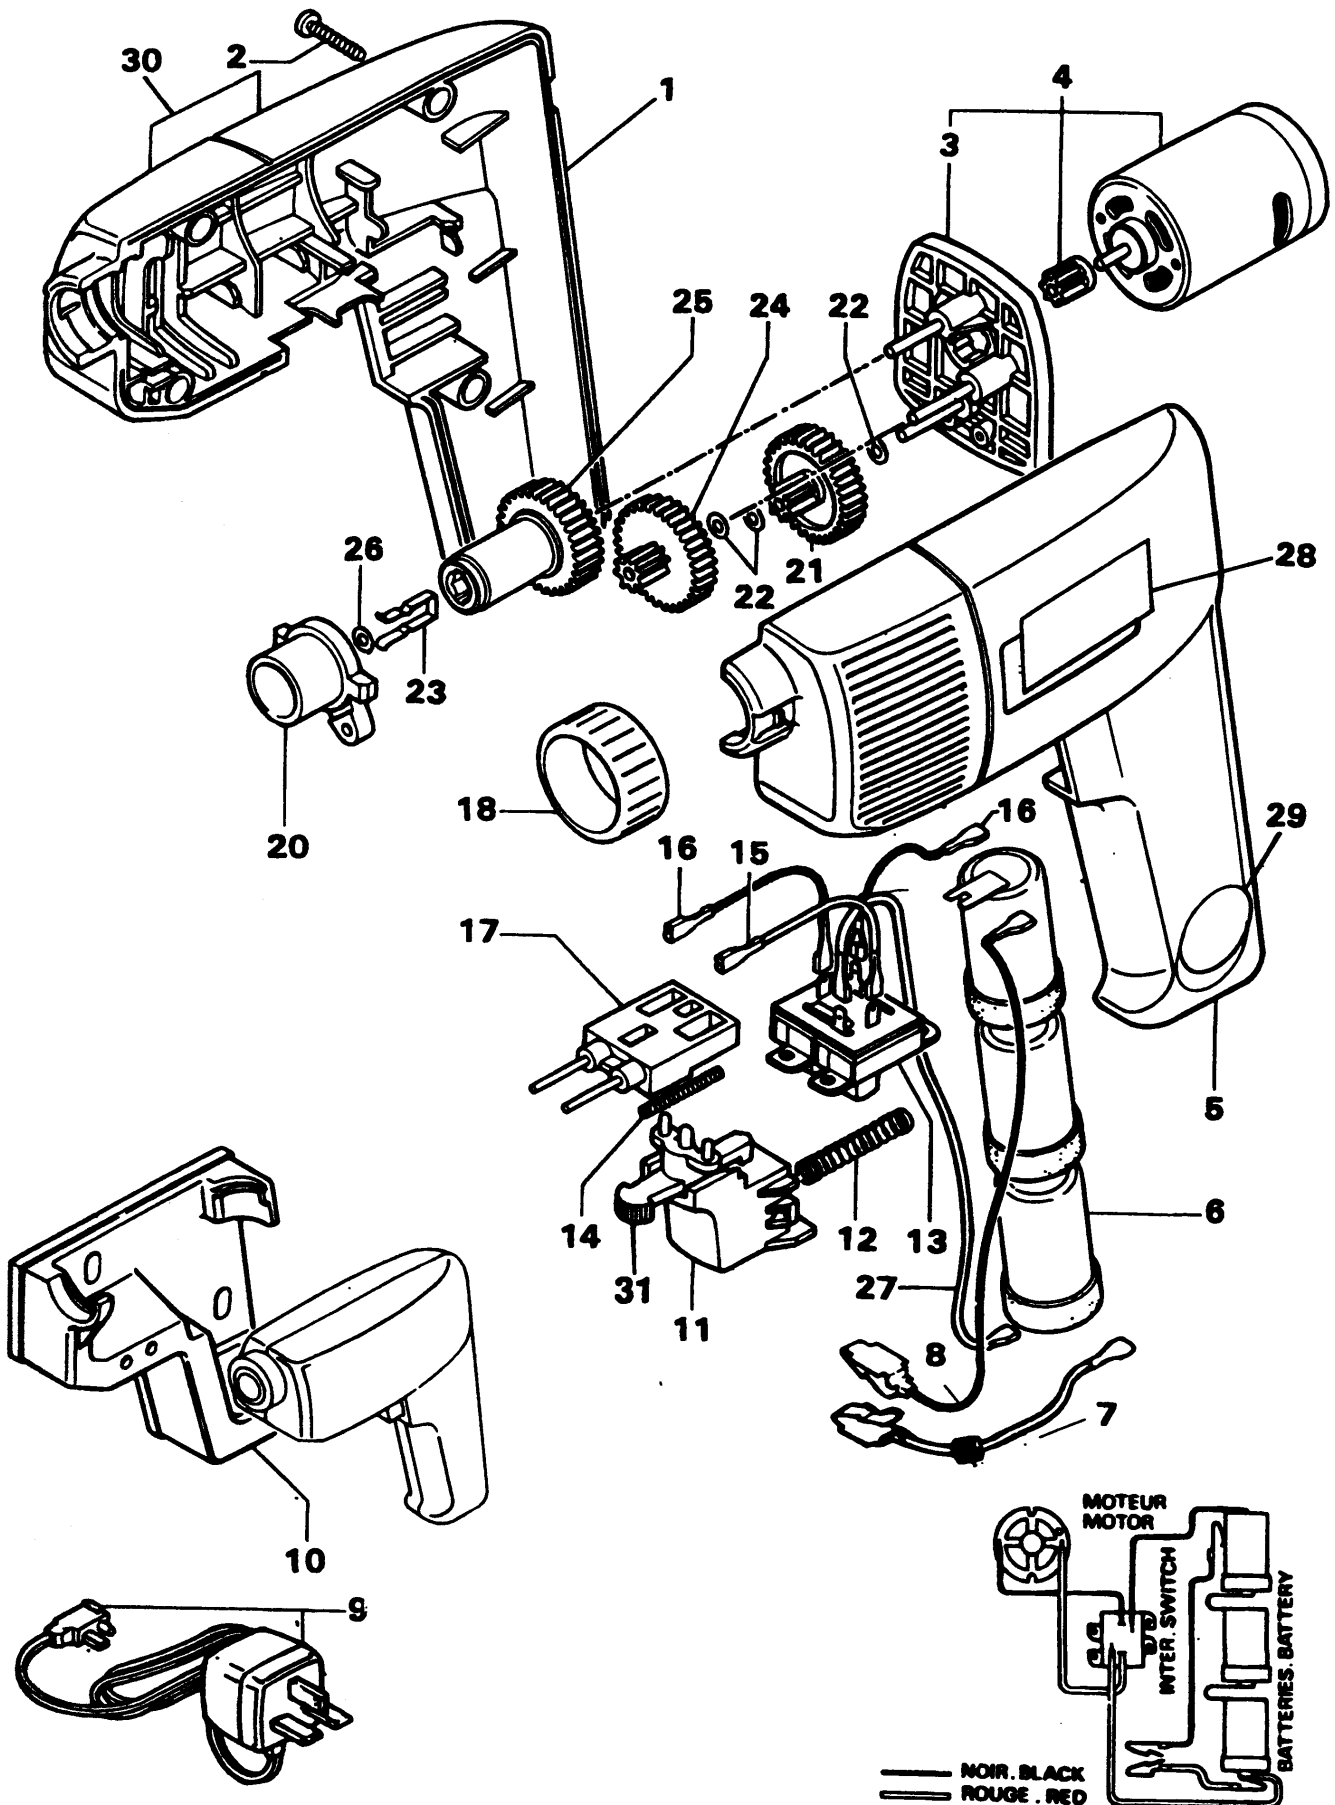

SCHRAUBENDREHER

BD440-----A

TYPE 1

SCHRAUBENDREHER

BD440-----A

TYPE 1

Pos. Nr	Ersatzteilnummer	Beschreibung	Preis	Variants
2	5	000000-00	NICHT MEHR LIEFERBAR	
6	1	000000-00	NICHT MEHR LIEFERBAR	
9	1	000000-00	NICHT MEHR LIEFERBAR	GB
13	1	000000-00	NICHT MEHR LIEFERBAR	
21	1	000000-00	NICHT MEHR LIEFERBAR	
22	3	000000-00	NICHT MEHR LIEFERBAR	
23	1	000000-00	NICHT MEHR LIEFERBAR	
26	1	000000-00	NICHT MEHR LIEFERBAR	
27	1	000000-00	NICHT MEHR LIEFERBAR	

R10268

Bei den älteren Versionen des C440 und des C449 war Teil 26 eine Federklammer. Beim Auswechseln muß jetzt eine Unterlegscheibe aus Stahl, Teil 26, an Stelle der Federklammer eingesetzt werden.