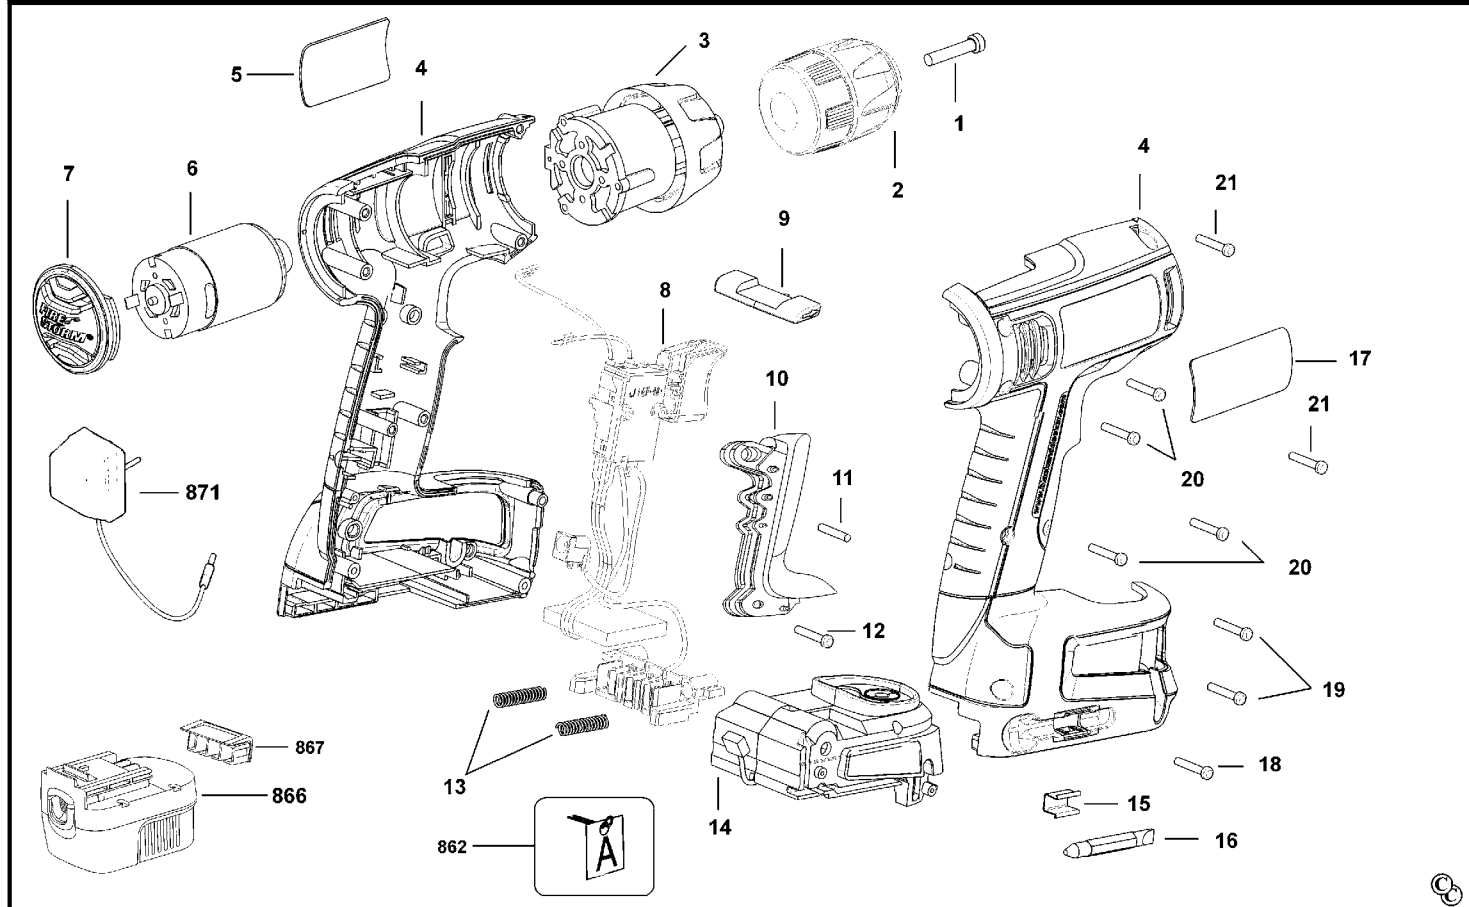

AKKU-BOHRMASCHINE

BDGL12K---A

TYPE 1

AKKU-BOHRMASCHINE

BDGL12K---A

TYPE 1

Pos. Nr	Ersatzteilnummer	Beschreibung	Preis	Variants
1	1	149518-01	SCHRAUBE	
2	1	419233-10	SPANNBOHRFUTTER	
3	1	90510100	GETR.GEH.	
4	1	90506605	GEHAEUSEPAAR	
5	1	90501711	IDENTITY LABEL	
6	1	90510101	MOTOR + ZW.GETR.	
7	1	90503048	HINTERE ABDECKUNG	
8	1	90510103	SCHALTER ZSB	
9	1	90503047	ANTRIEB	
10	1	90502969	PLATTE	
11	1	90505069	STIFT	
12	1	5102250-00	SCHRAUBE	
13	2	5100035-03	FEDER	
14	1	90502428	LASER	
15	1	148354-03	HALTER	
16	1	419581-01	KLINGE	
17	1	90501717	AUFKLEBER	QU
18	1	5146421-00	SCHRAUBE	
19	2	497283-02	SCHRAUBE	
20	4	311993-00	SCHRAUBE	
21	2	5106167-00	SCHRAUBE	
862	1	90505262	BEUTEL	
866	1	HPB12	ACCU-PACK	QU
867	1	5102026-00	KAPPE	
871	1	5102767-08	LADEGERAT	QU