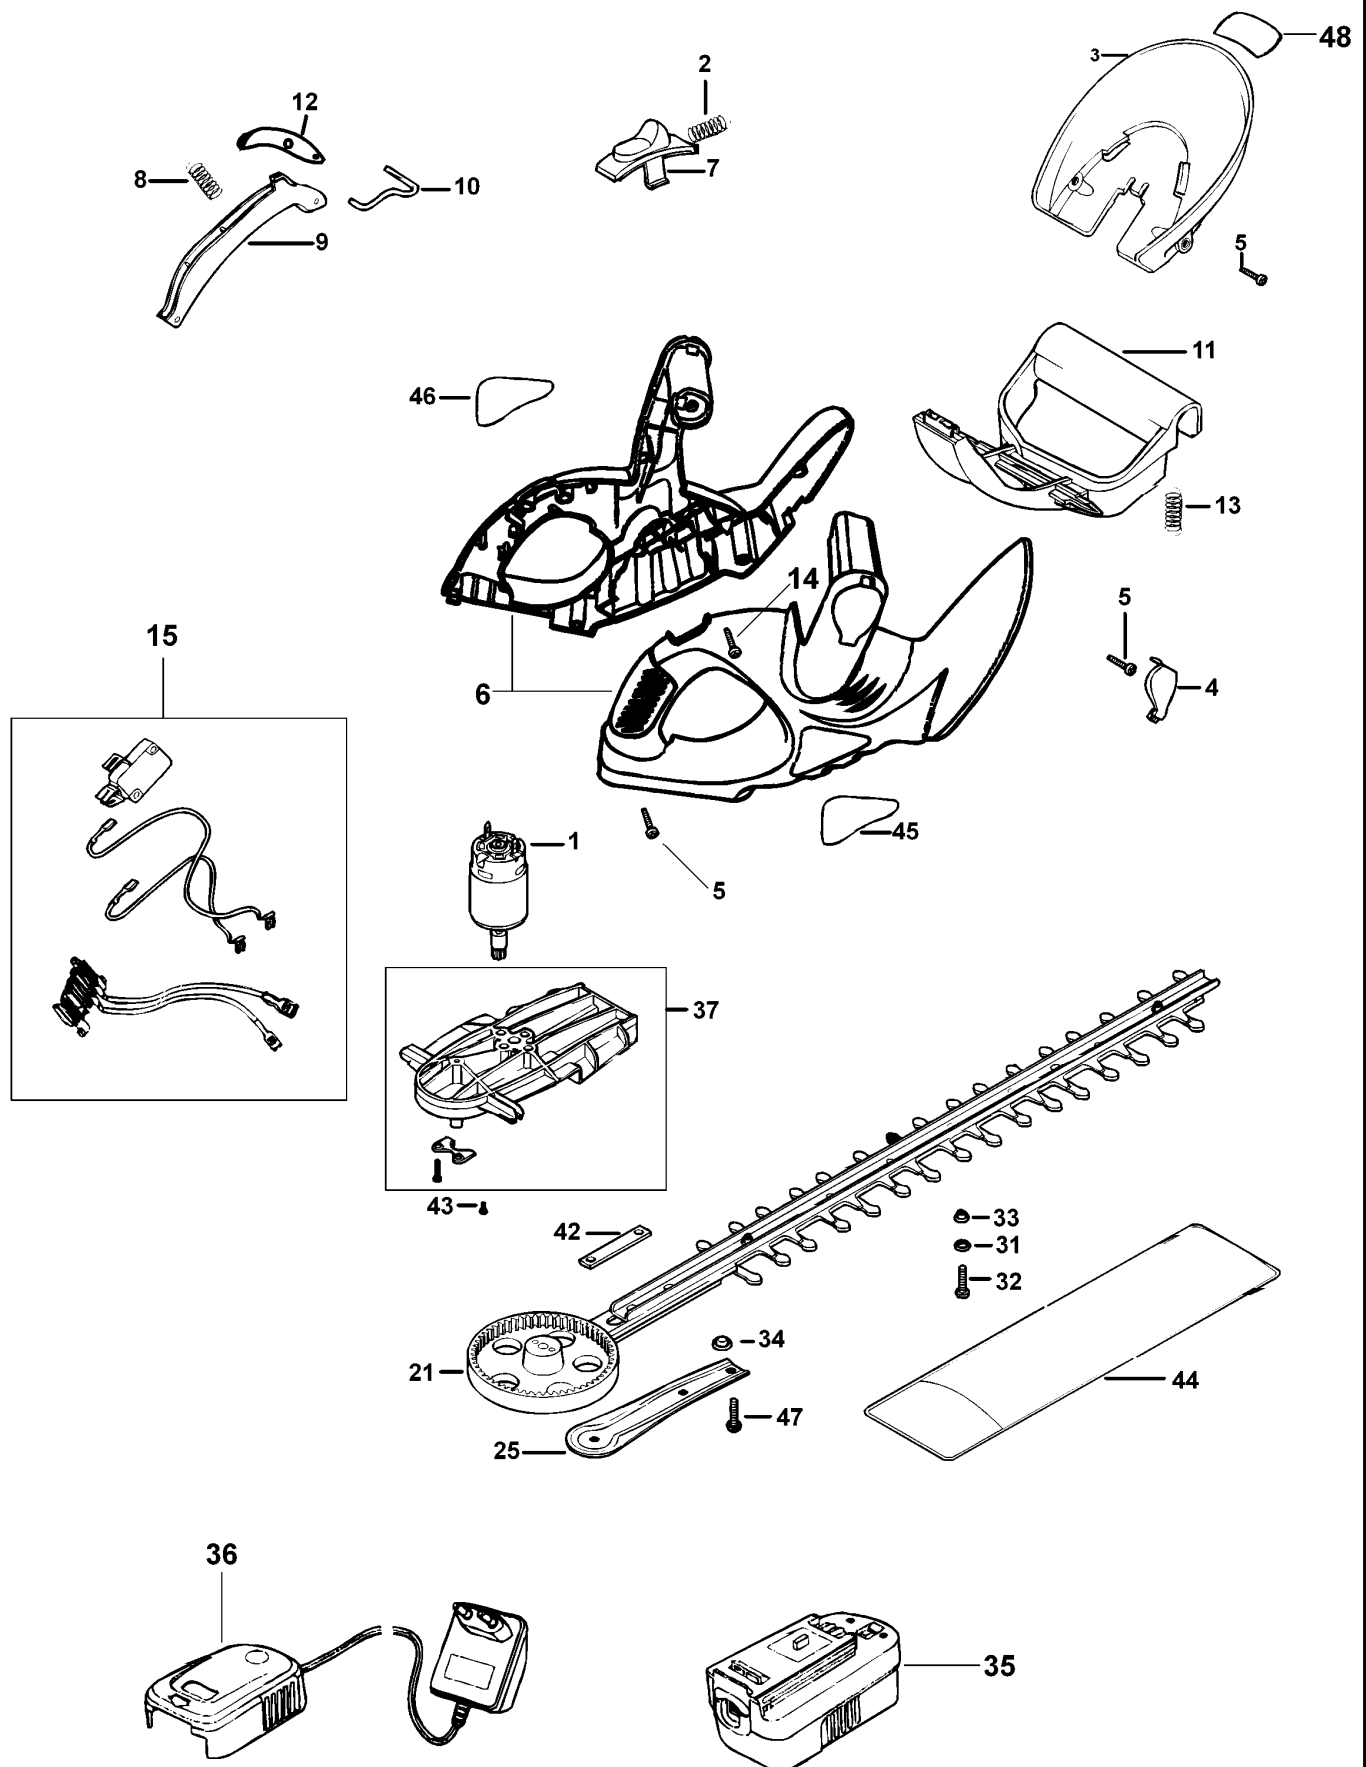

AKKU-HECKENSCHERE

BHT518----A

TYPE 1

©

AKKU-HECKENSCHERE

BHT518----A

TYPE 1

Pos. Nr	Ersatzteilnummer	Beschreibung	Preis	Variants
1	1	571833-02	MOTOR + ZW.GETR.	
2	1	5103502-00	FEDER	
3	1	574137-11	SCHUTZ	
4	1	574095-21	KAPPE	
5	8	5103541-00	SCHRAUBE	
6	1	584811-01	GEHAEUSEPAAR	
7	1	576736-11	FESTSTELLKNOPF	
8	1	5103503-00	FEDER	
9	1	574859-01	SCHALTGRIFF	
11	1	574847-10	GRIFF	
14	2	5103555-00	SCHRAUBE	
15	1	5103535-00	SCHALTER ZSB	
21	1	571820-08	MESSER & GETRIEBE	
25	1	571828-01	GETR.GEH.ABDECKUNG	
34	2	573217-01	DISTANZSCHEIBE	
35	1	90511681	ACCU-PACK 18V	
36	1	5100235-09	LADEGERAT	XE
37	1	571824-02	GETR.GEH.	
42	1	370927-01	ABDECKPLATTE	
43	2	311940-03	SCHRAUBE	
44	1	5103550-00	SCHEIDE	
45	1	90519892	TYPENSCHILD	
46	1	90519893	TYPENSCHILD	
47	2	5103514-00	BOLZEN	
48	1	90519894	WARNSCHILD	