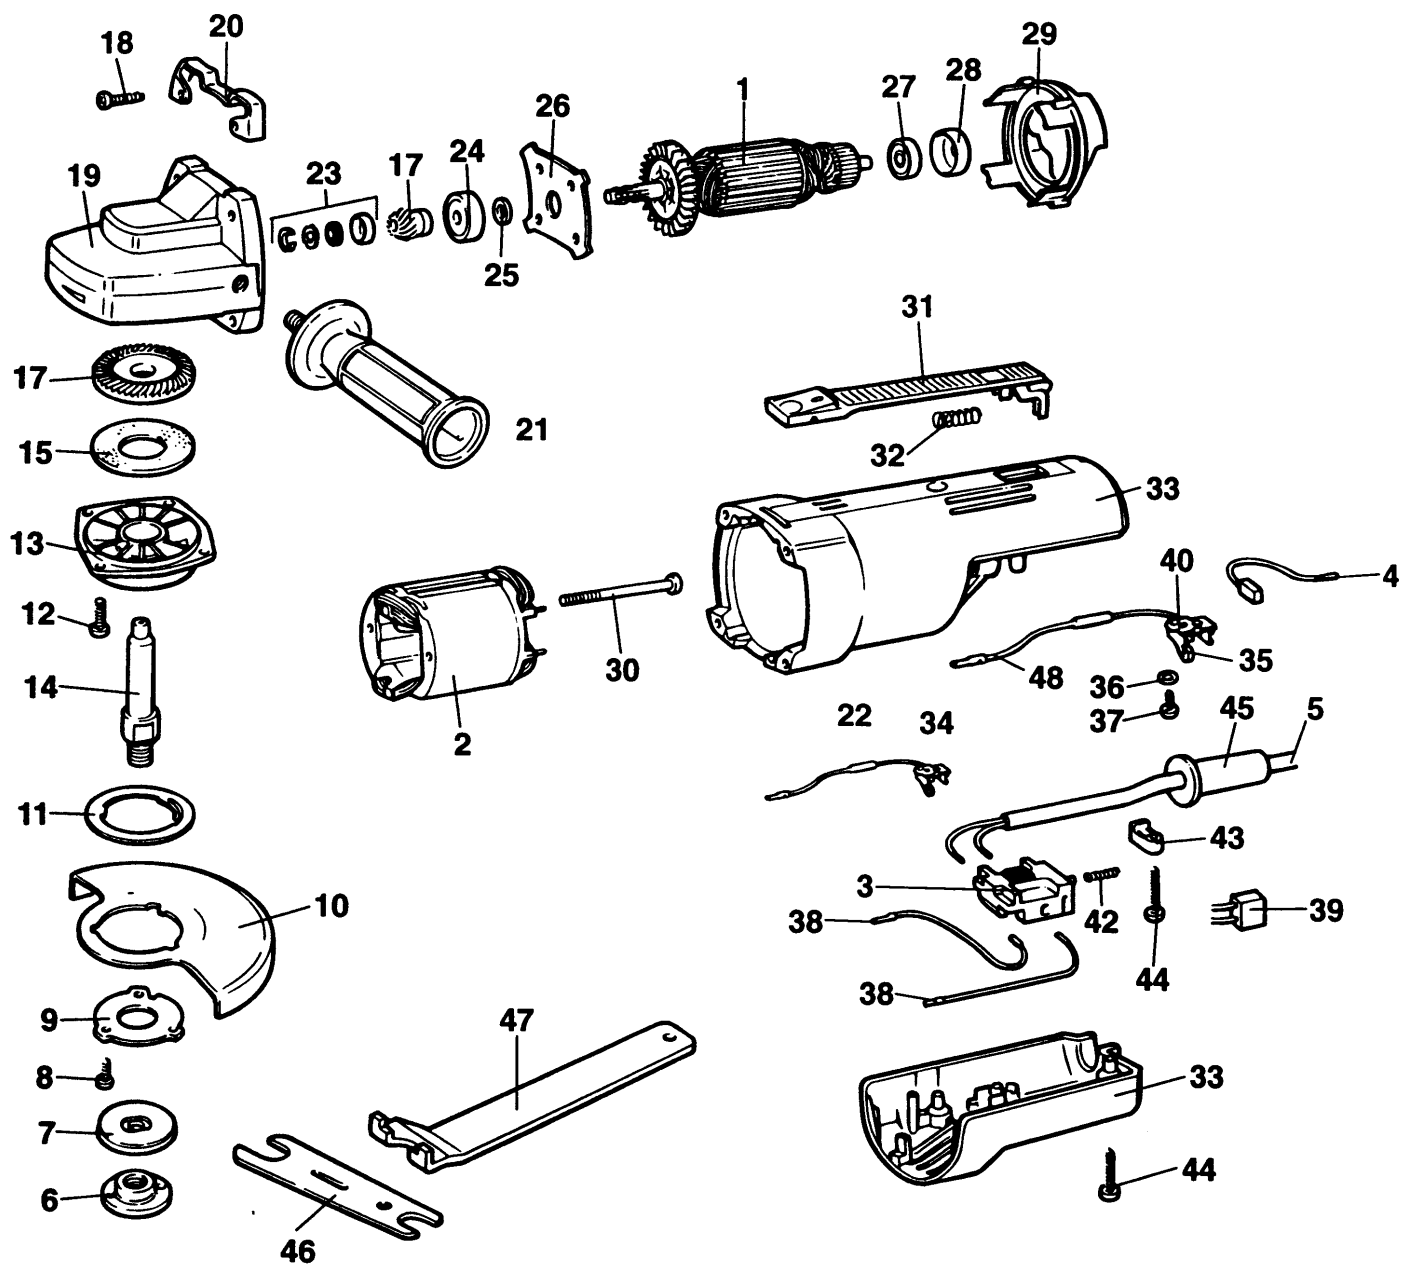

WINKELSCHLEIFER

BL700-----A

TYPE 1

WINKELSCHLEIFER

BL700-----A

TYPE 1

Pos. Nr	Ersatzteilnummer	Beschreibung	Preis	Variants
1	1	931167	ANKER	
2	1	949855-06	FELD ZSB	NO
2	1	949855-06	FELD ZSB	PT
2	1	949855-06	FELD ZSB	SE
2	1	949855-06	FELD ZSB	FI
2	1	949855-06	FELD ZSB	FR
2	1	949855-06	FELD ZSB	IT
2	1	949855-06	FELD ZSB	DE
2	1	949855-06	FELD ZSB	DK
2	1	949855-06	FELD ZSB	ES
2	1	949855-06	FELD ZSB	AT
2	1	949855-06	FELD ZSB	BE
2	1	949855-06	FELD ZSB	CH
3	1	933523	SCHALTER	
4	2	933552	KOHLE	
5	1	000000-00	NICHT MEHR LIEFERBAR	PT
5	1	000000-00	NICHT MEHR LIEFERBAR	SE
5	1	000000-00	NICHT MEHR LIEFERBAR	FR
5	1	000000-00	NICHT MEHR LIEFERBAR	IT
5	1	000000-00	NICHT MEHR LIEFERBAR	NO
5	1	000000-00	NICHT MEHR LIEFERBAR	DK
5	1	000000-00	NICHT MEHR LIEFERBAR	ES
5	1	000000-00	NICHT MEHR LIEFERBAR	FI
5	1	000000-00	NICHT MEHR LIEFERBAR	AT
5	1	000000-00	NICHT MEHR LIEFERBAR	BE
5	1	000000-00	NICHT MEHR LIEFERBAR	DE
5	1	000000-00	NICHT MEHR LIEFERBAR	GB
5	1	938378	KABEL	BL700 AU
6	1	403430-00	AUSSERER FLANSCH	
7	1	930771-00	FLANSCH	
8	3	930251-00	SCHRAUBE	
10	1	937411-00	SCHUTZ	SE
10	1	937411-00	SCHUTZ	IT
10	1	937411-00	SCHUTZ	NO
10	1	937411-00	SCHUTZ	PT
10	1	937411-00	SCHUTZ	FI
10	1	937411-00	SCHUTZ	FR
10	1	937411-00	SCHUTZ	GB
10	1	937411-00	SCHUTZ	DE
10	1	937411-00	SCHUTZ	DK
10	1	937411-00	SCHUTZ	ES
10	1	937411-00	SCHUTZ	AT
10	1	937411-00	SCHUTZ	BE
10	1	937411-00	SCHUTZ	CH
10	1	937411-00	SCHUTZ	BL700 AU
11	1	938272	RING	
12	4	930770-00	SCHRAUBE	
13	1	944055	GETR.GEH. ABD. ZSB	
14	1	946414-00	SPINDEL	
15	1	000000-00	NICHT MEHR LIEFERBAR	
17	1	932592	GETRIEBE + ZW.GETR	
18	4	930079-01	SCHRAUBE	
19	1	000000-00	NICHT MEHR LIEFERBAR	
20	1	000000-00	NICHT MEHR LIEFERBAR	
22	1	000000-00	NICHT MEHR LIEFERBAR	BL700 AU
22	1	000000-00	NICHT MEHR LIEFERBAR	SE
22	1	000000-00	NICHT MEHR LIEFERBAR	IT
22	1	000000-00	NICHT MEHR LIEFERBAR	NO