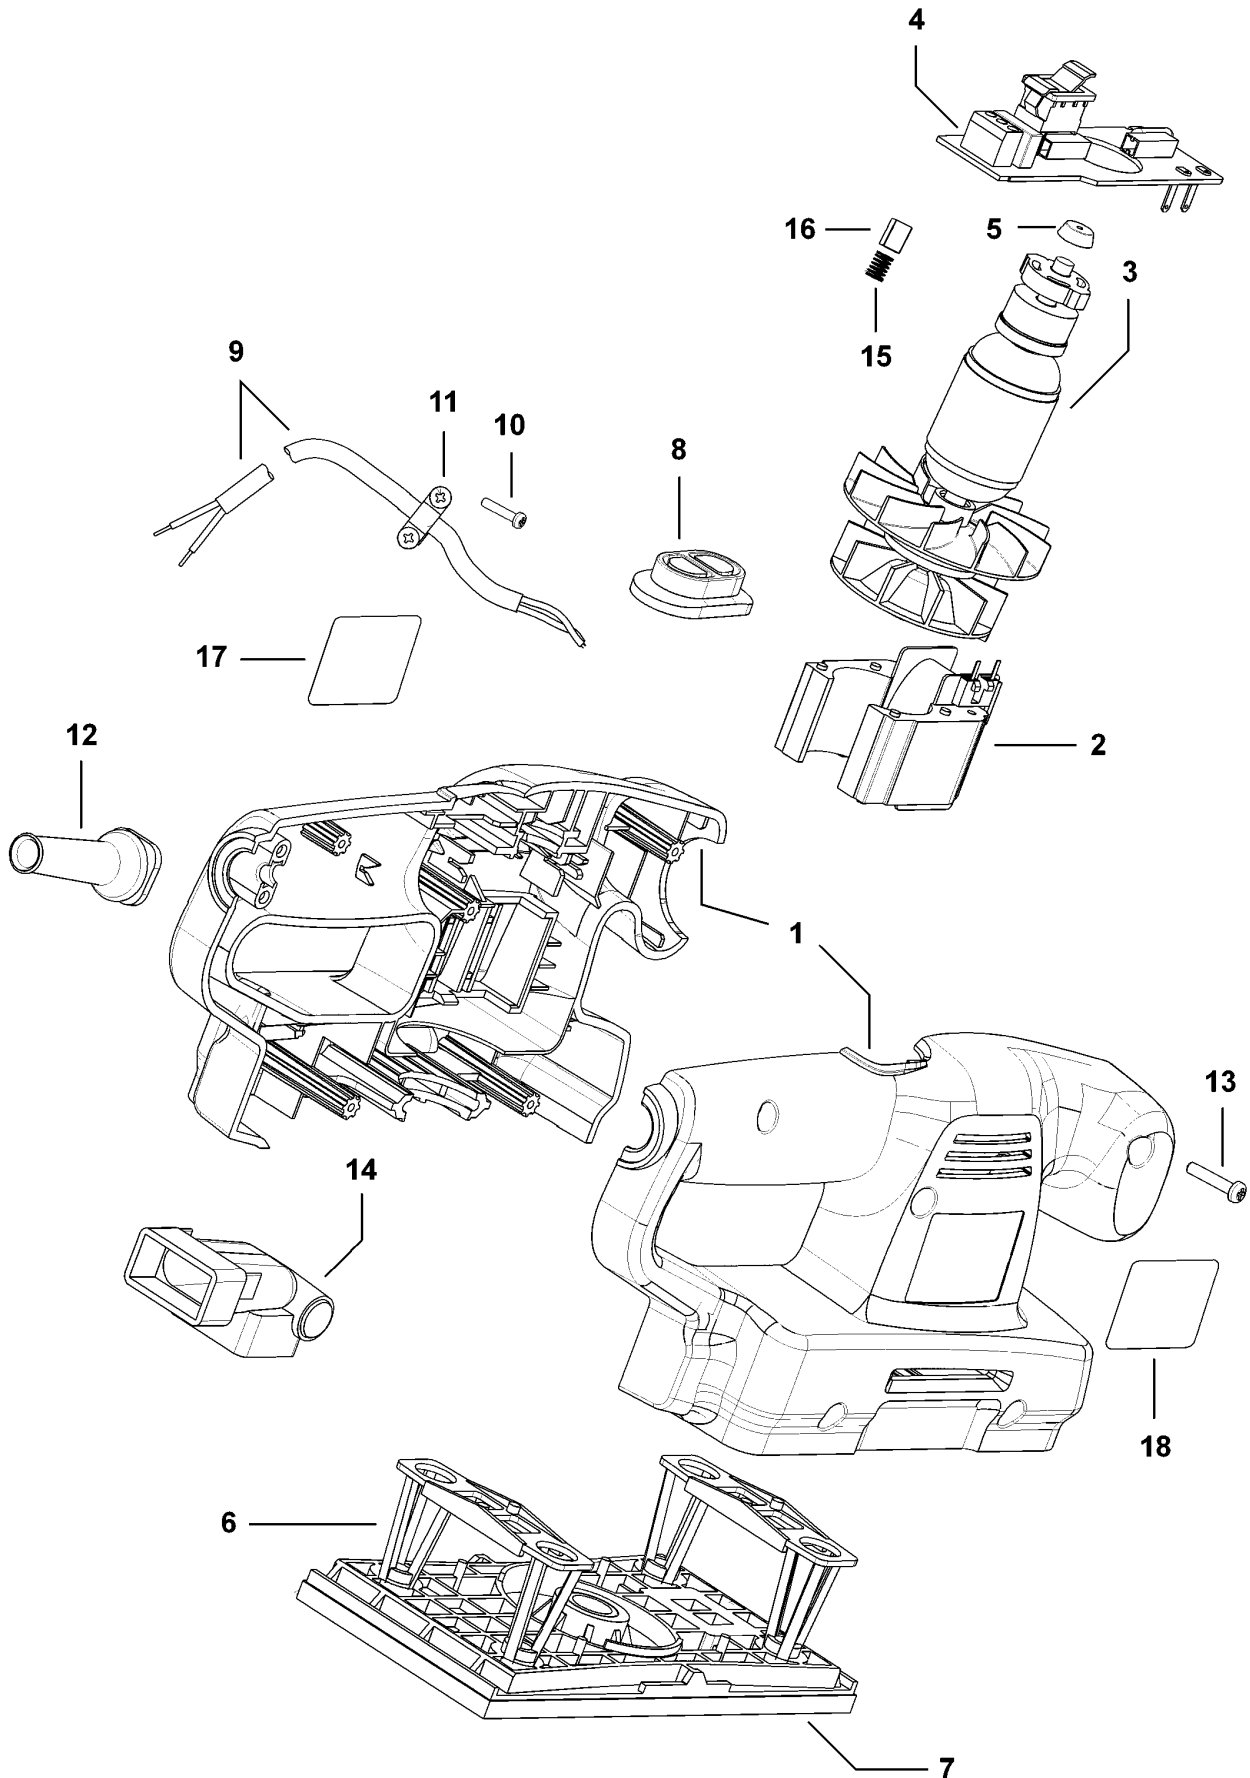

# EXZENTERSCHLEIFER

BMA135----A

TYPE 1

## TYPE 1

Pos. Nr	Ersatzteilnummer	Beschreibung	Preis	Variants
1	1	375243-02	GEHAEUSEPAAR	
2	1	90523469	FELD ZSB	
3	1	90523470	ANKER ZSB	
4	1	808496	PCB	
5	1	732460	HINTERES LAGER	
6	1	747461	SCHUH ZSB	
7	1	736981	PLATTE	
8	1	808495-04	ANTRIEB	
9	1	808704-14	KABELSATZ	JP
10	2	373158	SCHRAUBE	
11	1	821070	KABELKLEMME	
12	1	770235	SCHUTZ	
13	5	747329	SCHRAUBE	
14	1	374742	VAKUUMADAPTER	
15	2	830501	FEDER	
16	2	736703	KOHLE	
17	1	90524285	AUFKLEBER	JP
18	1	90525363	TYPENSCHILD	