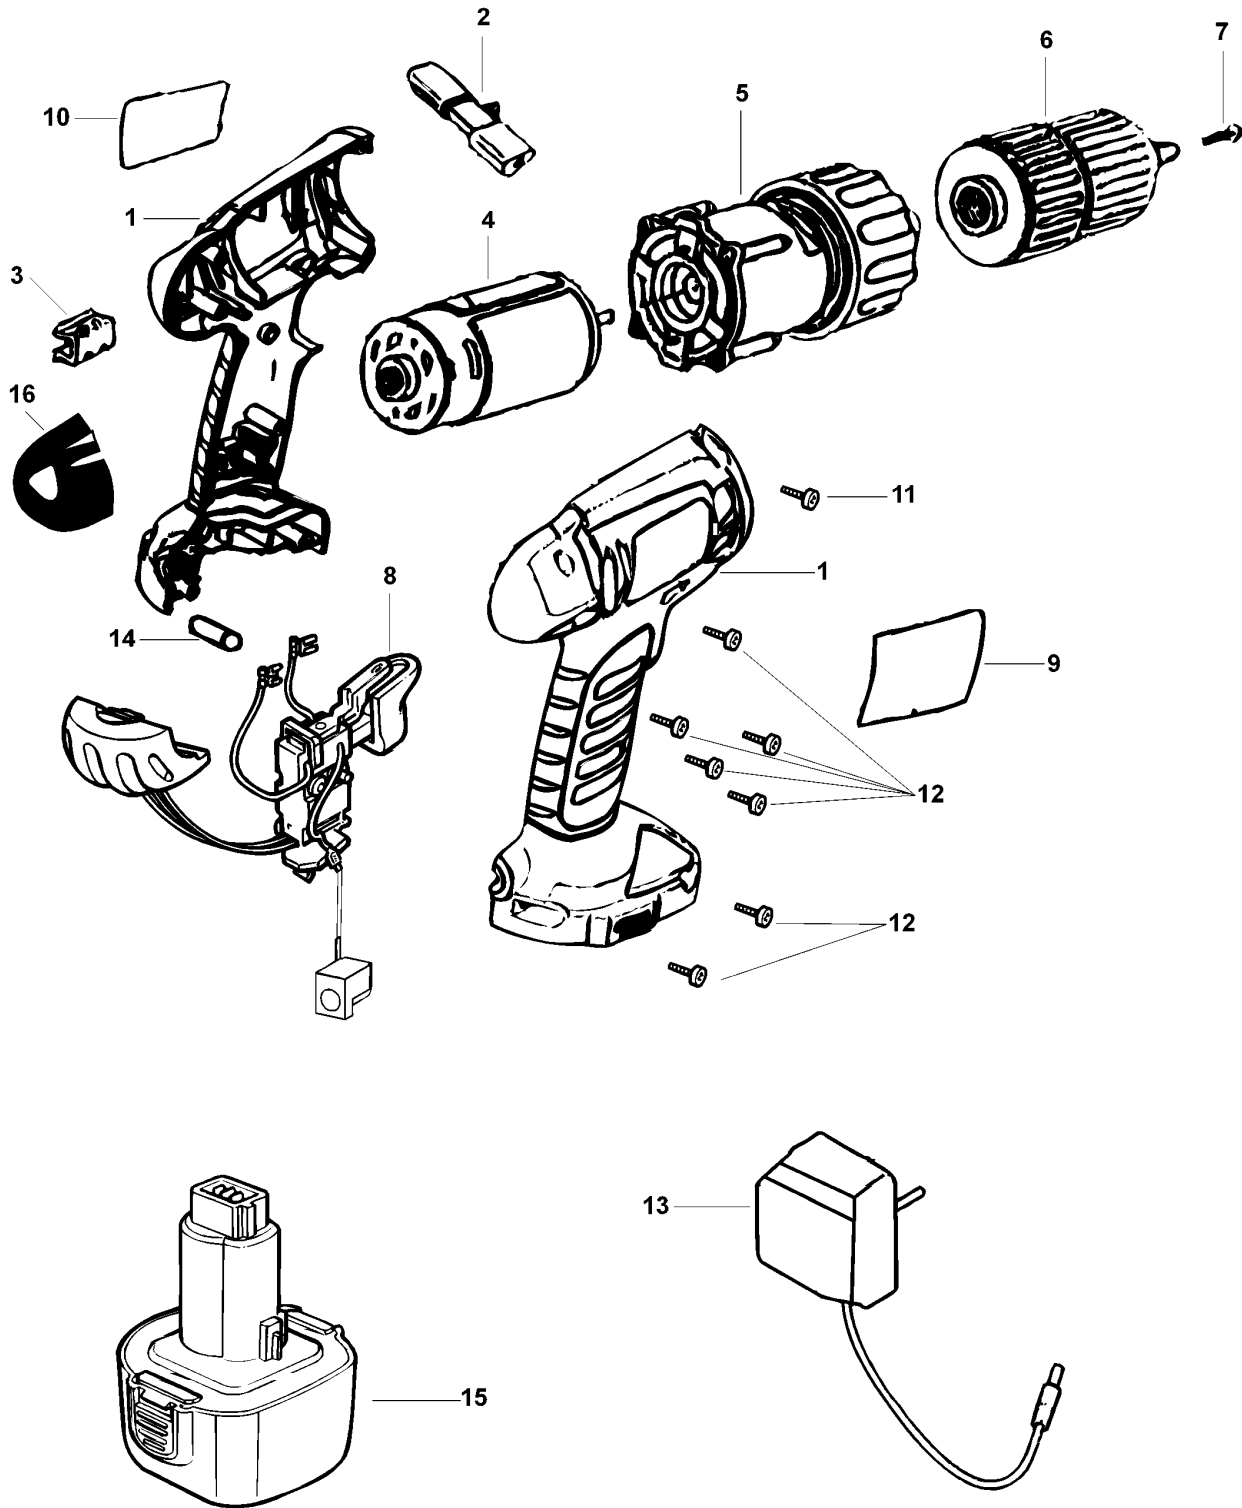

# AKKU-BOHRSCHRAUBER

## BMC72-----A TYPE 1

Pos. Nr	Ersatzteilnummer	Beschreibung	Preis	Variants
1	1	5102758-02	GEHAEUSEPAAR	
2	1	311978-05	ANTRIEB	
3	1	148354-03	HALTER	
4	1	90528396	MOTOR + ZW.GETR.	
5	1	5100850-43	GETRIEBE ZSB	
6	1	5147554-00	SPANNBOHRFUTTER	
7	1	149518-01	SCHRAUBE	
8	1	90522513	SCHALTER ZSB	
9	1	90524249	AUFKLEBER	JP
10	1	90525455	TYPENSCHILD	
11	1	498511-00	SCHRAUBE	
12	6	311993-00	SCHRAUBE	
13	1	90522516	LADEGERAET ZSB	JP
14	1	5101240-00	STIFT	