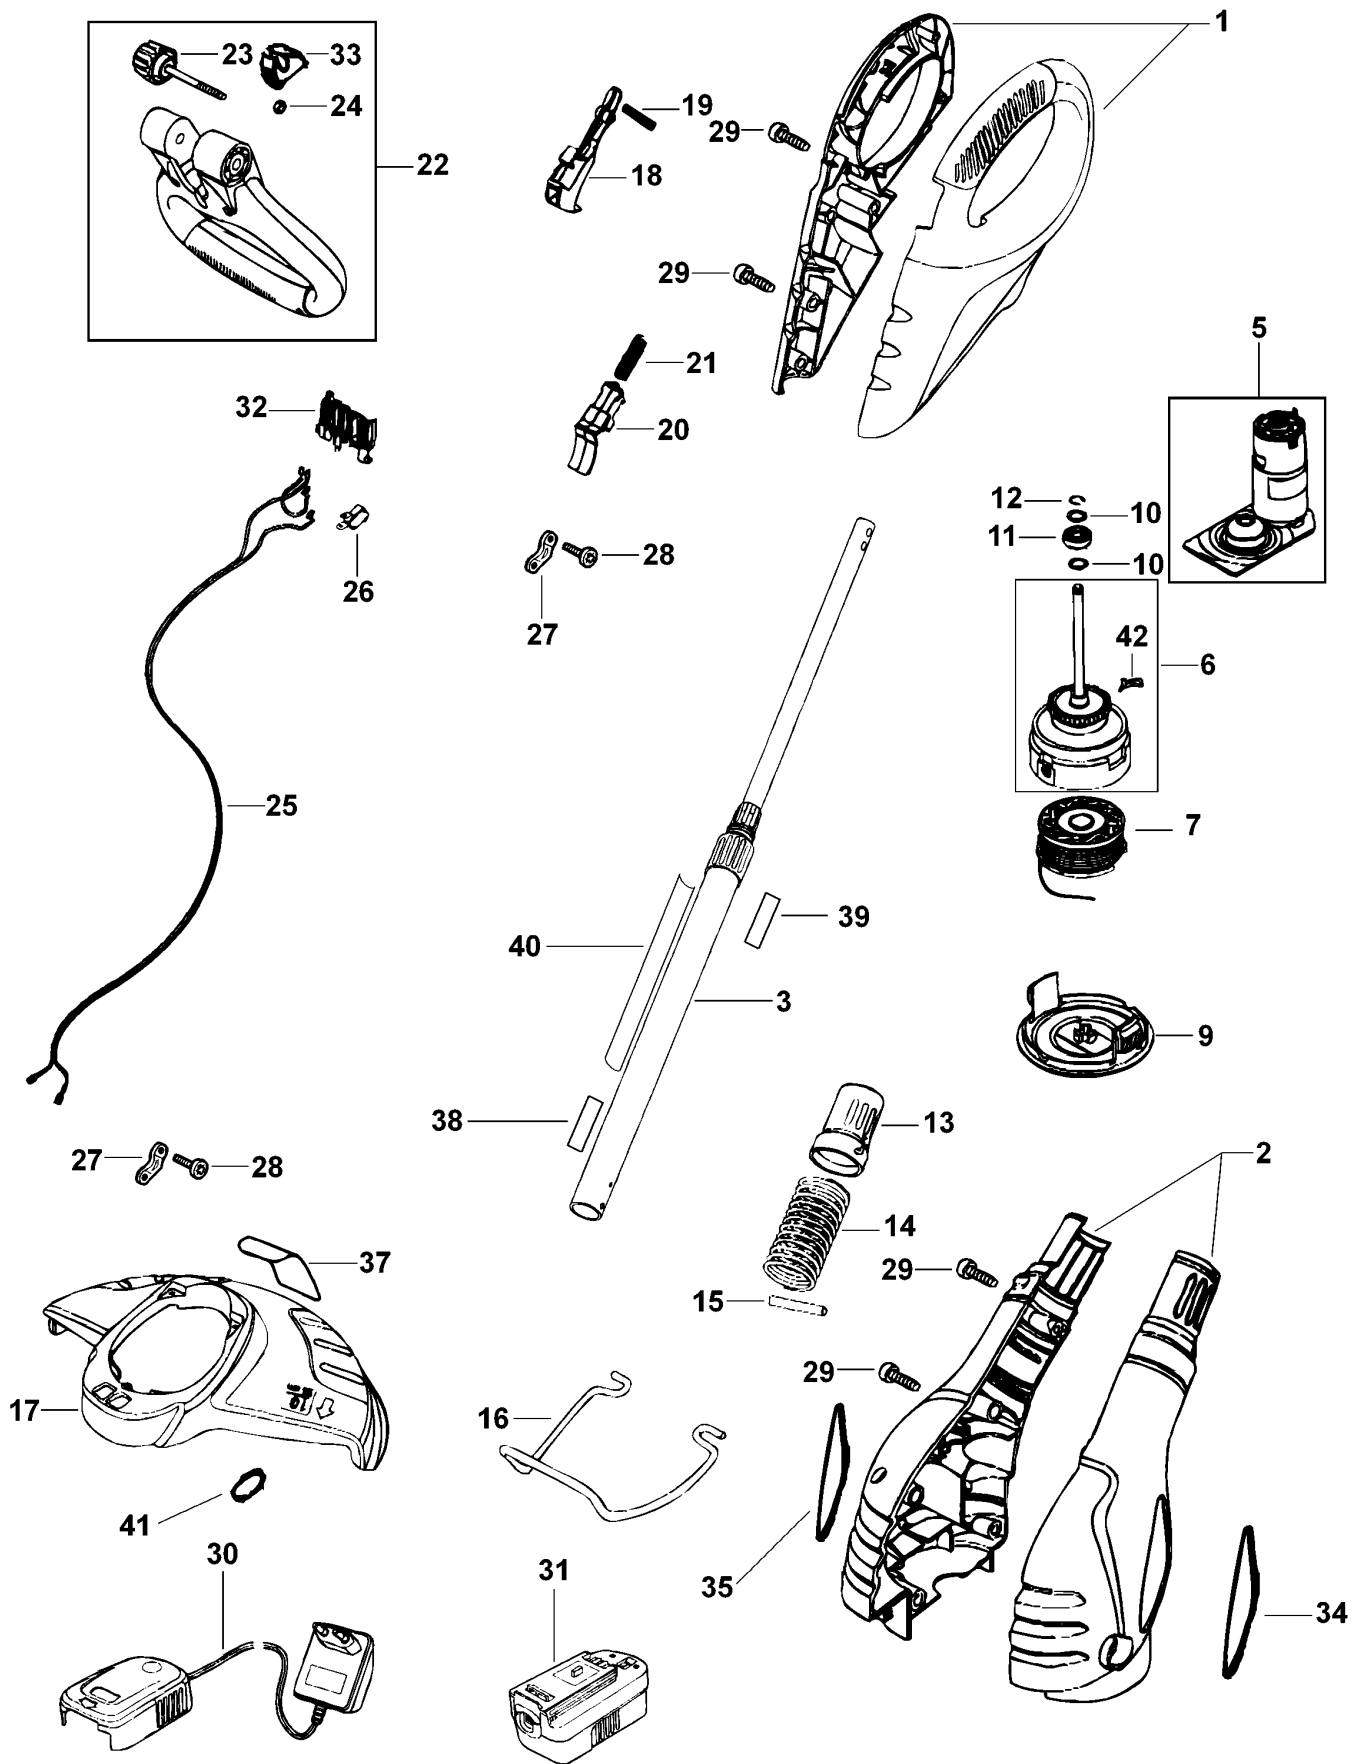

AKKU-RASENTRIMMER

BST2018---A

TYPE 1

©

AKKU-RASENTRIMMER

BST2018---A

TYPE 1

Pos. Nr	Ersatzteilnummer	Beschreibung	Preis	Variants
1	1	5104123-00	GEHAEUSEPAAR	
2	1	5104155-00	GEHAEUSEPAAR	
3	1	5104129-02	GRIFFROHR ZSB	
5	1	5104159-00	SCHLEIFPLATTE	
6	1	5104168-00	SPINDEL ZSB	
7	1	5104179-00	SPULE & FADEN	
9	1	5104183-00	SPULABDECKUNG	
10	2	5104177-00	UNTERLEGSCHEIBE	
11	1	5104178-00	KUGELLAGER	
12	1	5104176-00	HALTEKLAMMER	
13	1	5104134-00	KRAGEN	
14	1	5104132-00	FEDER	
15	1	5104133-00	KLAMMER	
16	1	5104186-00	FUEHRUNG	
17	1	5104189-02	SCHUTZ ZSB	
18	1	5104135-00	SCHALTGRIFF	
19	1	5104136-00	FEDER	
20	1	5104137-00	FESTSTELLKNOPF	
21	1	5104138-00	FEDER	
22	1	90506009	GRIFF ZSB	
23	1	5104150-00	KNOPF ZSB	
24	1	5104148-00	MUTTER	
25	1	5104140-00	LITZE ZSB	
26	1	5104141-00	SCHALTER	
27	1	5100573-00	KABELKLEMME	
28	4	5103541-00	SCHRAUBE	
29	12	5103541-00	SCHRAUBE	
30	1	5100235-09	LADEGERAT	XE
31	1	5100385-57	ACCU 12V - 1.7AH	
32	1	5104139-00	VERBINDERBLOCK ZSB	
33	1	90508846	EINSATZ	
34	1	90519901	AUFKLEBER	XE
35	1	90519902	TYPENSCHILD	
37	1	5104227-00	WARNSCHILD	
38	1	244572-00	SCHILD	
39	1	90519900	TYPENSCHILD	
40	1	5104228-00	SCHILD	
41	1	244790-00	SCHILD