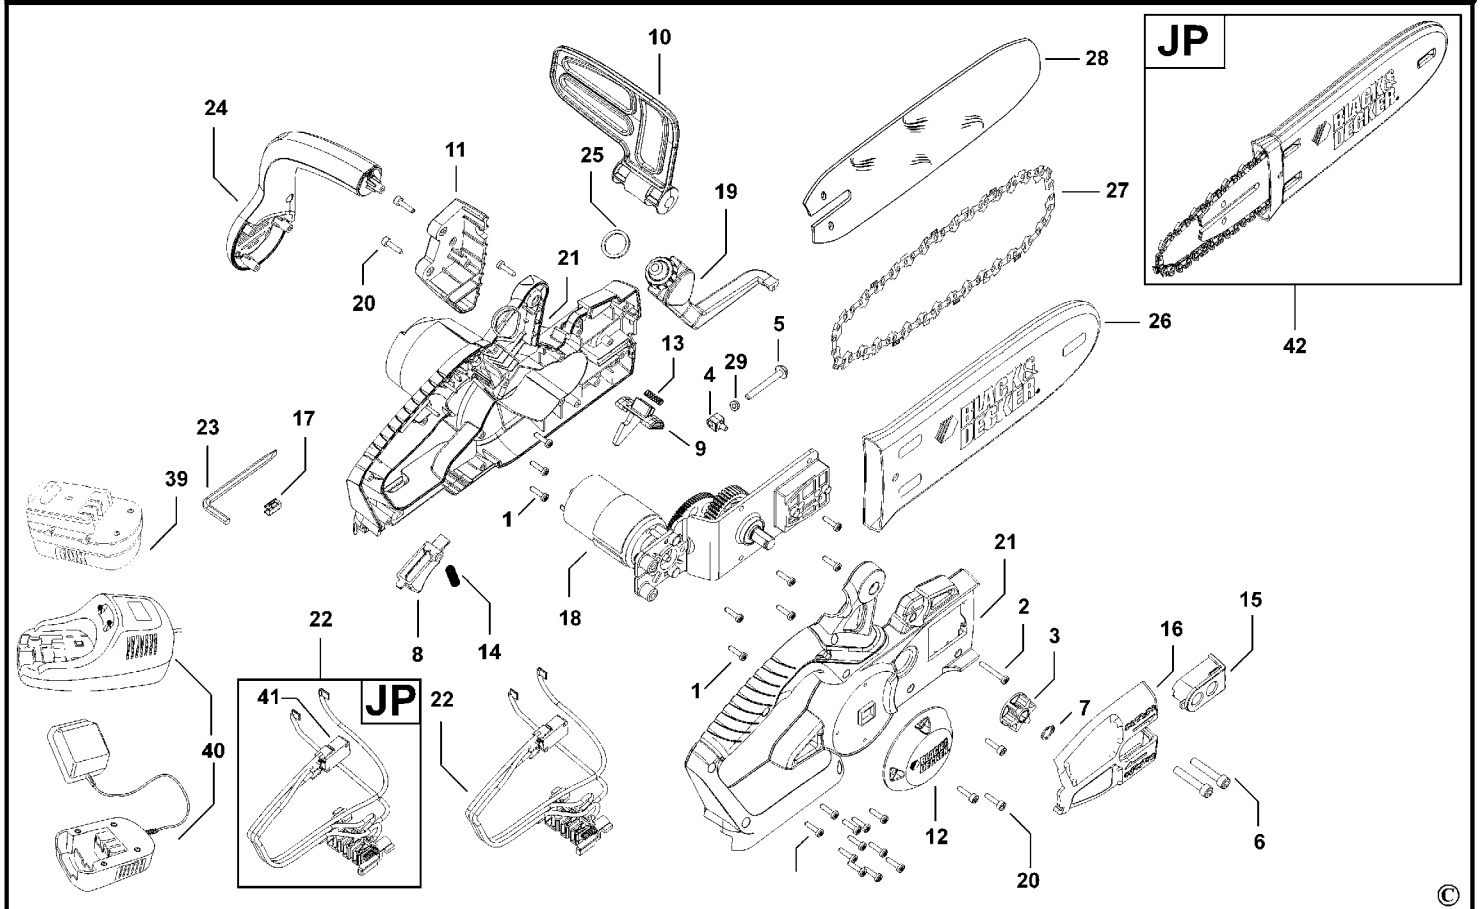

KETTENSÄGE

CCS818----A

TYPE 1

KETTENSÄGE

CCS818----A

TYPE 1

Pos. Nr	Ersatzteilnummer	Beschreibung	Preis	Variants
1	21	330019-03	SCHRAUBE	
2	1	330019-05	SCHRAUBE	
3	1	622895-00	KETTENZAHNRAD	
4	1	623963-00	KLAMMER	
5	1	623964-00	SCHRAUBE	
6	2	624334-00	SCHRAUBE	
7	1	624521-00	FESTSTELLRING	
8	1	90502127	SCHALTGRIFF	
9	1	90502128	ANTRIEB	
10	1	90502132	SCHUTZ	
11	1	90502134	ANTI-RUECKSCHLAG	
12	1	90502135	ABDECKUNG	
13	1	90502136	FEDER	
14	1	90502137	FEDER	
15	1	90502141	KLAMMER	
16	1	90502142	ABDECKUNG	
17	1	90502143	KLIP	
18	1	90502145	GETRIEBE ZSB	JP
18	1	90502145-01	GETRIEBE ZSB	XE
19	1	90502171	BEHALTER	
20	5	90502469	SCHRAUBE	
21	1	90502712	GEHAEUSEPAAR	
22	1	90502720	SCHALTER ZSB	
23	1	90502723	IMBUSSCHLUESSEL	
24	1	90502764	GRIFF ZSB	
25	1	90504642	DICHTUNG	
26	1	624734-00	SCHEIDE	XE
27	1	A6158	KETTE	XE
27	1	623382-00	KETTE	JP
28	1	90506030	KETTENSCHIENE	JP
29	1	90519433	UNTERLEGSCHIEBE	
39	1	90511681	ACCU-PACK 18V	XE
40	1	90509388	LADEGERAET ZSB	JP
40	1	5100235-09	LADEGERAT	XE
41	1	5103536-00	SCHALTER	JP
42	1	90506375	SCHIENE ZSB	JP