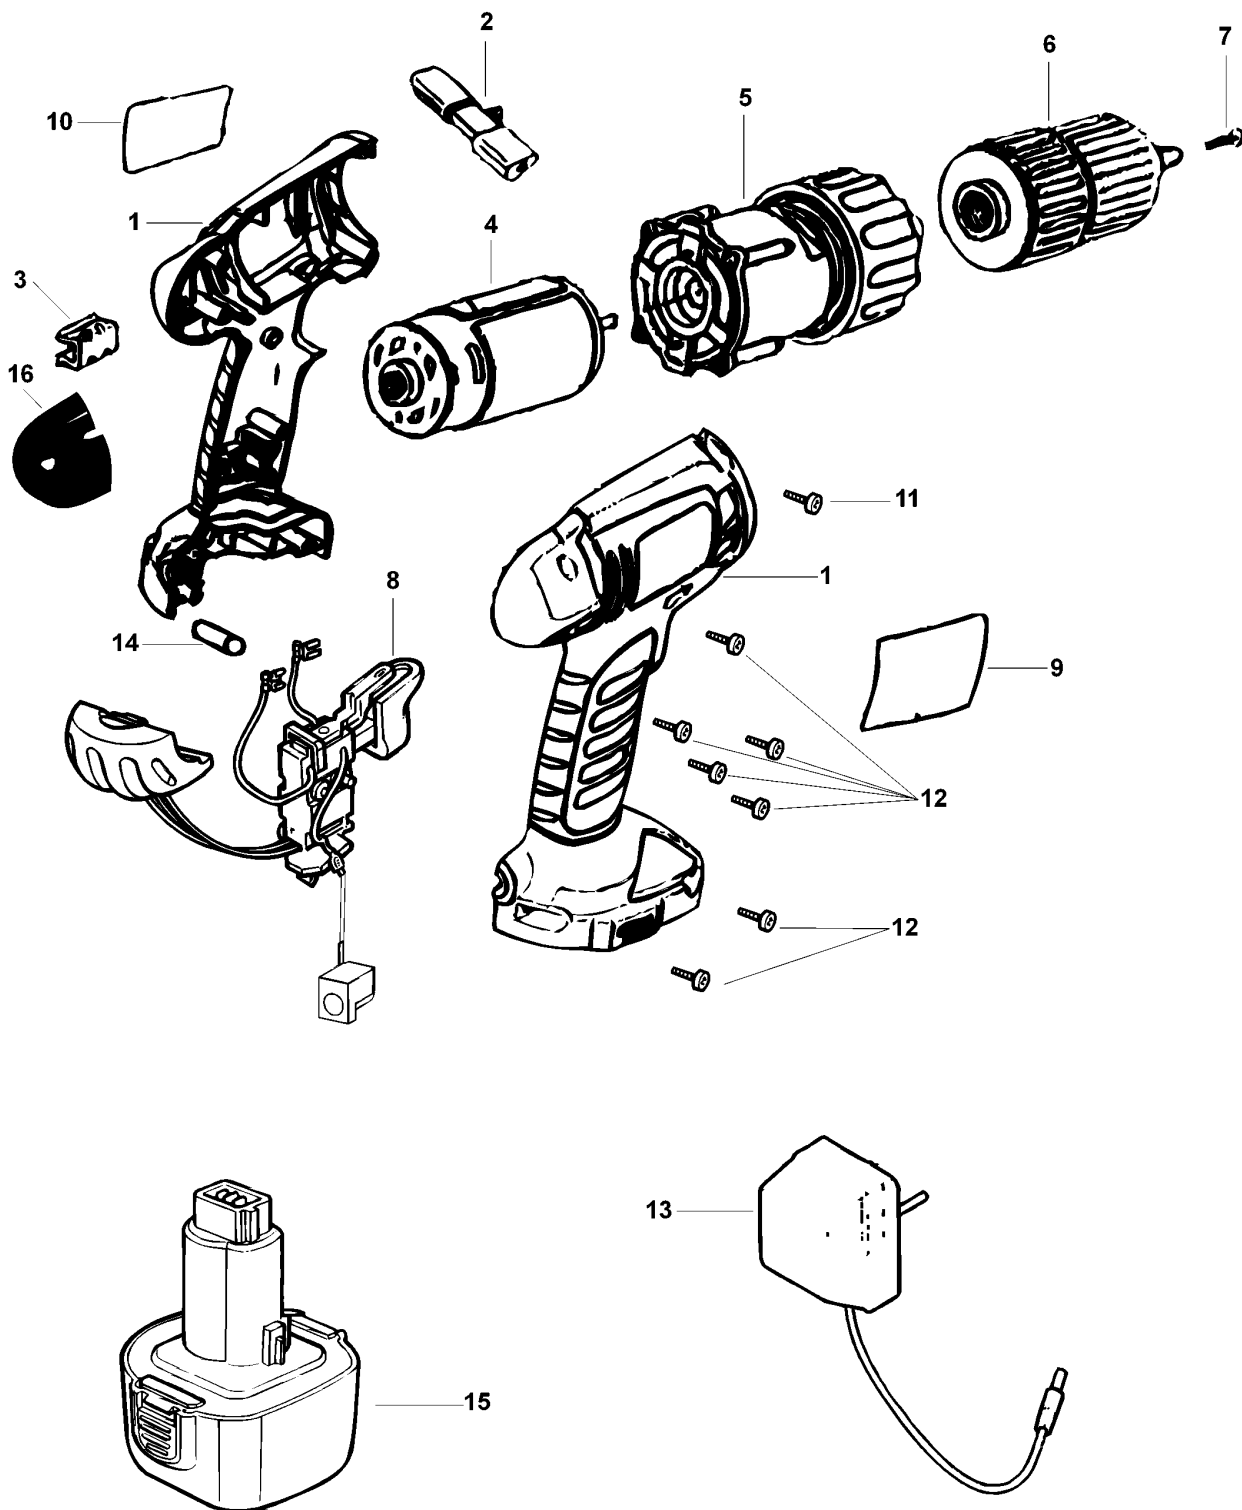

AKKU-BOHRSCHRAUBER

CD112CE---A

TYPE 1

AKKU-BOHRSCHRAUBER

CD112CE---A

TYPE 1

Pos. Nr	Ersatzteilnummer	Beschreibung	Preis	Variants
1	1	5102540-00	GEHAEUSEPAAR	
2	1	311978-01	ANTRIEB	
3	1	148354-03	HALTER	
4	1	5102761-00	MOTOR + ZW.GETR.	
5	1	5100850-10	GETRIEBE ZSB	
6	1	419233-05	SPANNBOHRFUTTER	
7	1	149518-01	SCHRAUBE	
8	1	5102550-02	SCHALTER ZSB	
9	1	5102538-00	AUFKLEBER	
10	1	5102537-00	TYPENSCHILD	
11	1	498511-00	SCHRAUBE	
12	7	311993-00	SCHRAUBE	
13	1	5102767-28	LADEGERAET 12V EURO	QW
13	1	5102767-48	LADEGERAET 12V,UK	GB
14	1	5101240-00	STIFT	
15	1	419122-80	ACCU-PACK 12V	
16	1	5103587-03	KAPPE ZSB	