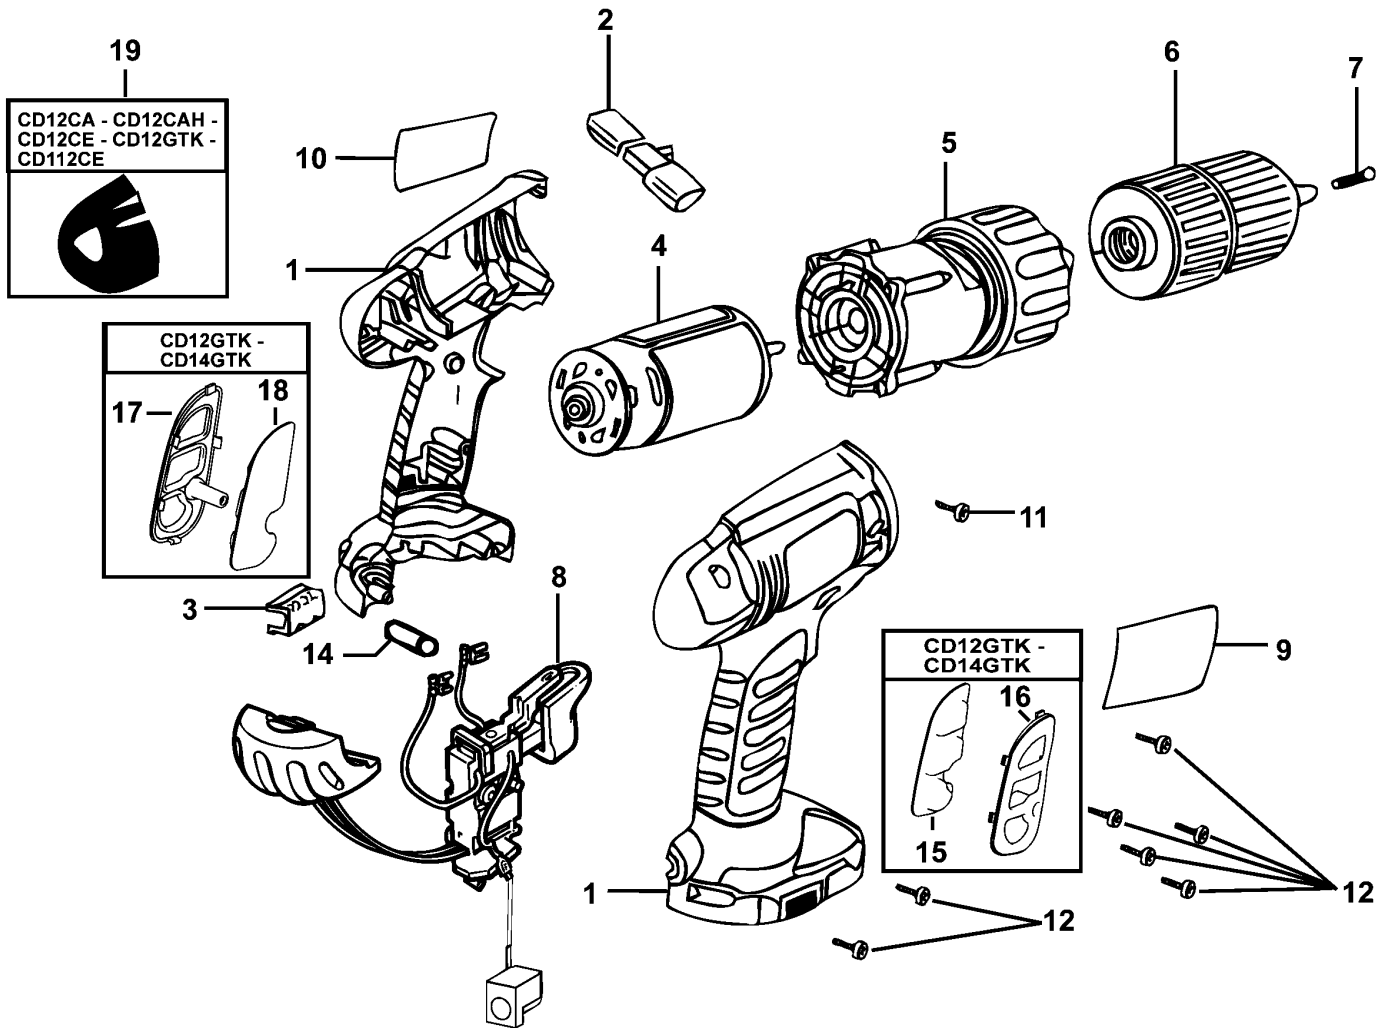

# AKKU-BOHRMASCHINE

## CD12LBK---A

## TYPE 1

Pos. Nr	Ersatzteilnummer	Beschreibung	Preis	Variants
1	1	5102540-02	GEHAEUSEPAAR	
2	1	311978-01	ANTRIEB	
3	1	148354-03	HALTER	
4	1	5102349-01	MOTOR + ZW.GETR.	
5	1	5148192-00	GETRIEBE ZSB	
6	1	419233-09	SPANNBOHRFUTTER	
7	1	149518-01	SCHRAUBE	
8	1	5102550-04	SCHALTER ZSB	
9	1	5102538-10	AUFKLEBER	XE
10	1	5102537-00	TYPENSCHILD	
11	1	498511-00	SCHRAUBE	
12	6	311993-00	SCHRAUBE	
13	1	763840-02	LADEGERAET ZSB	XE
15	1	419122-77	BATTERIE	