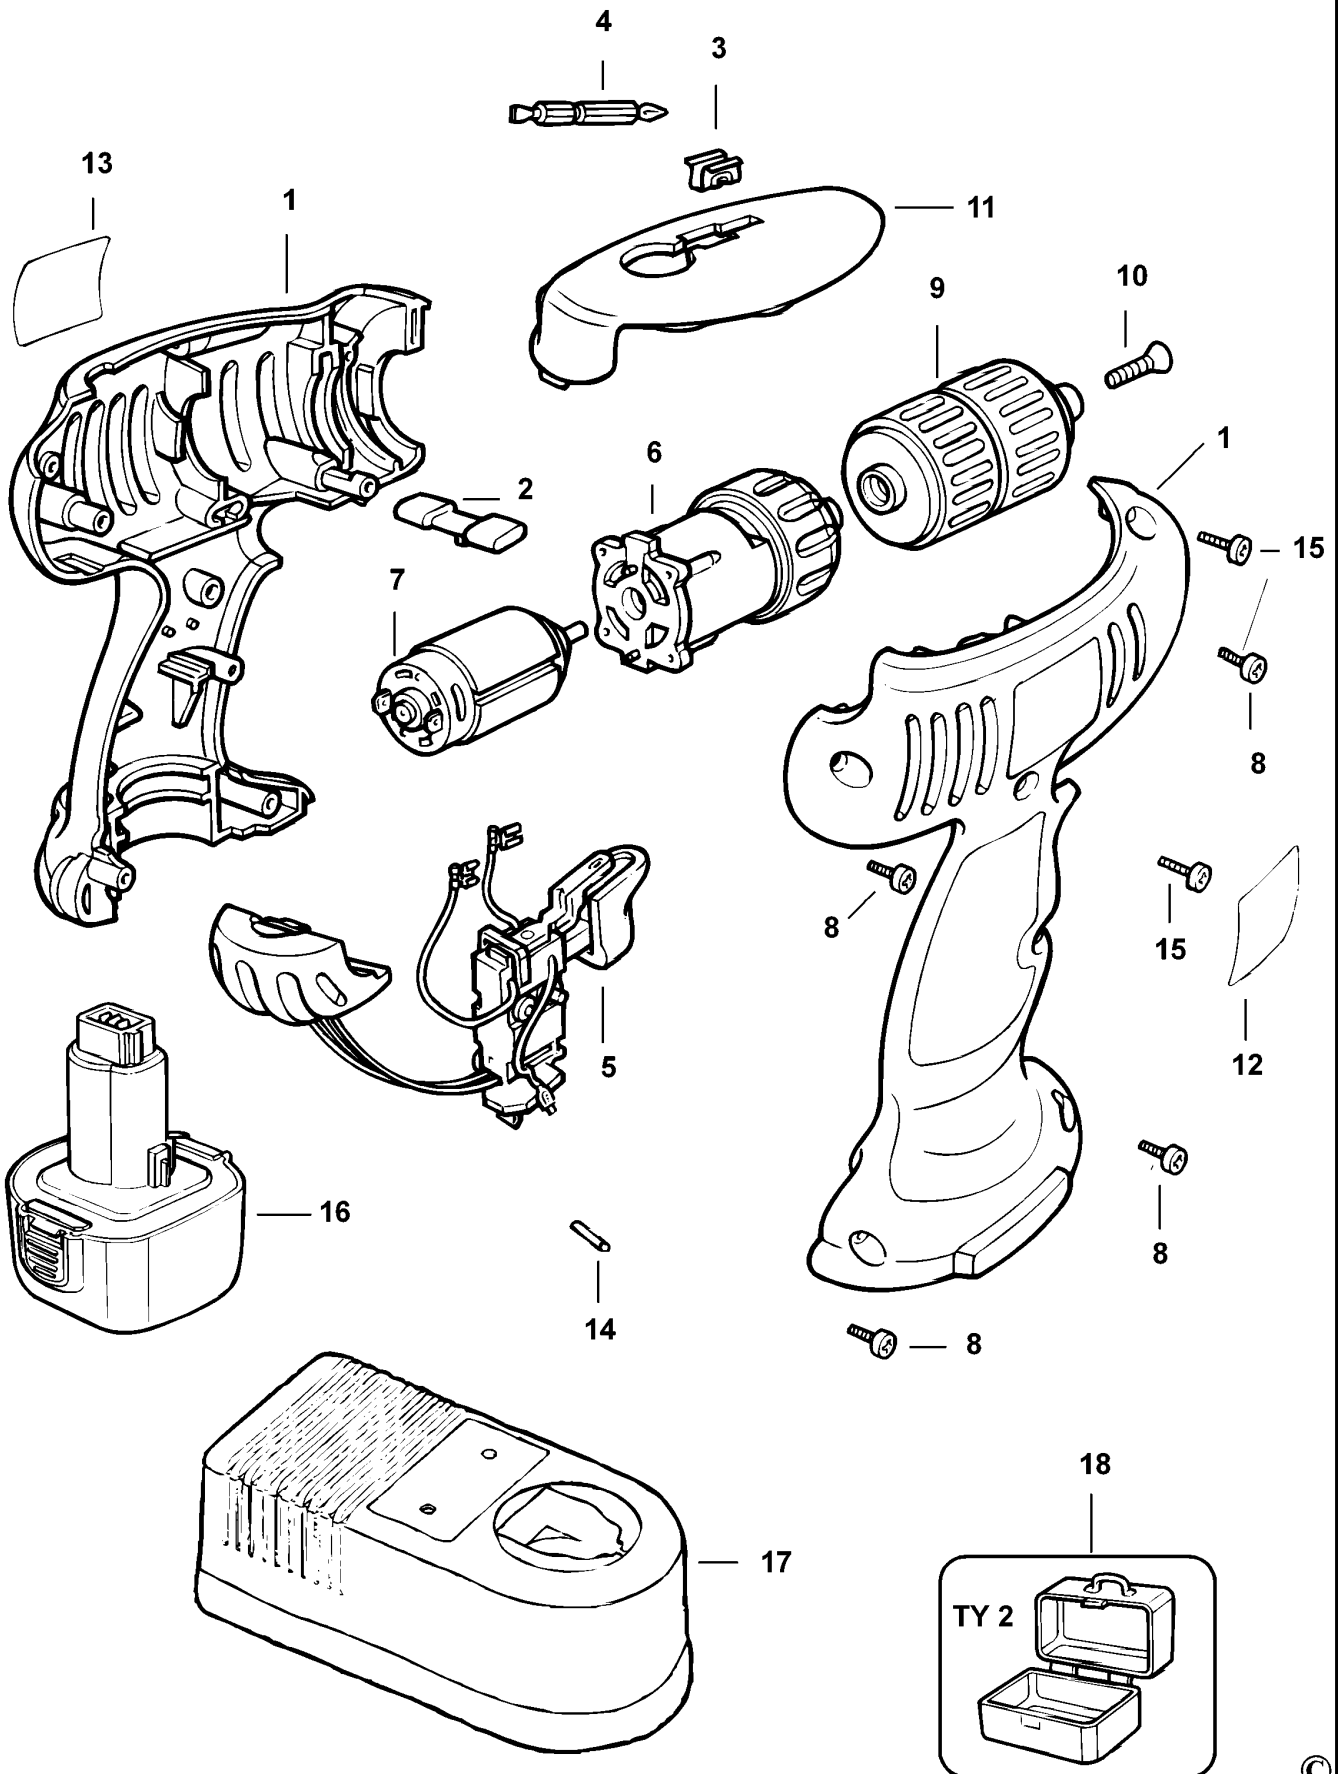

AKKU-BOHRSCHRAUBER

CD231K----B

TYPE 2

AKKU-BOHRSCHRAUBER

CD231K----B

TYPE 2

Pos. Nr	Ersatzteilnummer	Beschreibung	Preis	Variants
1	1	497014-66	GEHAEUSEPAAR	
2	1	311978-01	ANTRIEB	
3	1	148354-03	HALTER	
4	1	419581-01	KLINGE	
5	1	497030-29	SCHALTER ZSB	KR
5	1	497030-34	SCHALTER ZSB	
6	1	5100850-01	GETR.GEH.	
7	1	5100926-00	MOTOR ZSB9,6V	
8	4	311993-00	SCHRAUBE	
9	1	330075-00	SPANNBOHRFUTTER	
10	1	497118-01	SCHRAUBE	
11	1	311975-01	EINSATZ	
12	1	497019-14	AUFKLEBER	KR
12	1	497018-09	AUFKLEBER	
13	1	497017-01	IDENTITY LABEL	
14	1	46376-00	STIFT	
15	2	311994-00	SCHRAUBE	
16	1	497031-01	ACCU-PACK 9.6V	
17	1	486910-21	LADEGERAET ZSB	KR
17	1	486910-19	LADEGERAET ZSB	JP
17	1	486910-29	LADEGERAET ZSB	A9
17	1	486910-28	LADEGERAET ZSB	XD
17	1	486910-27	LADEGERAET ZSB	B1
17	1	486910-26	LADEGERAET ZSB	TW
18	1	499125-00	KOFFER	