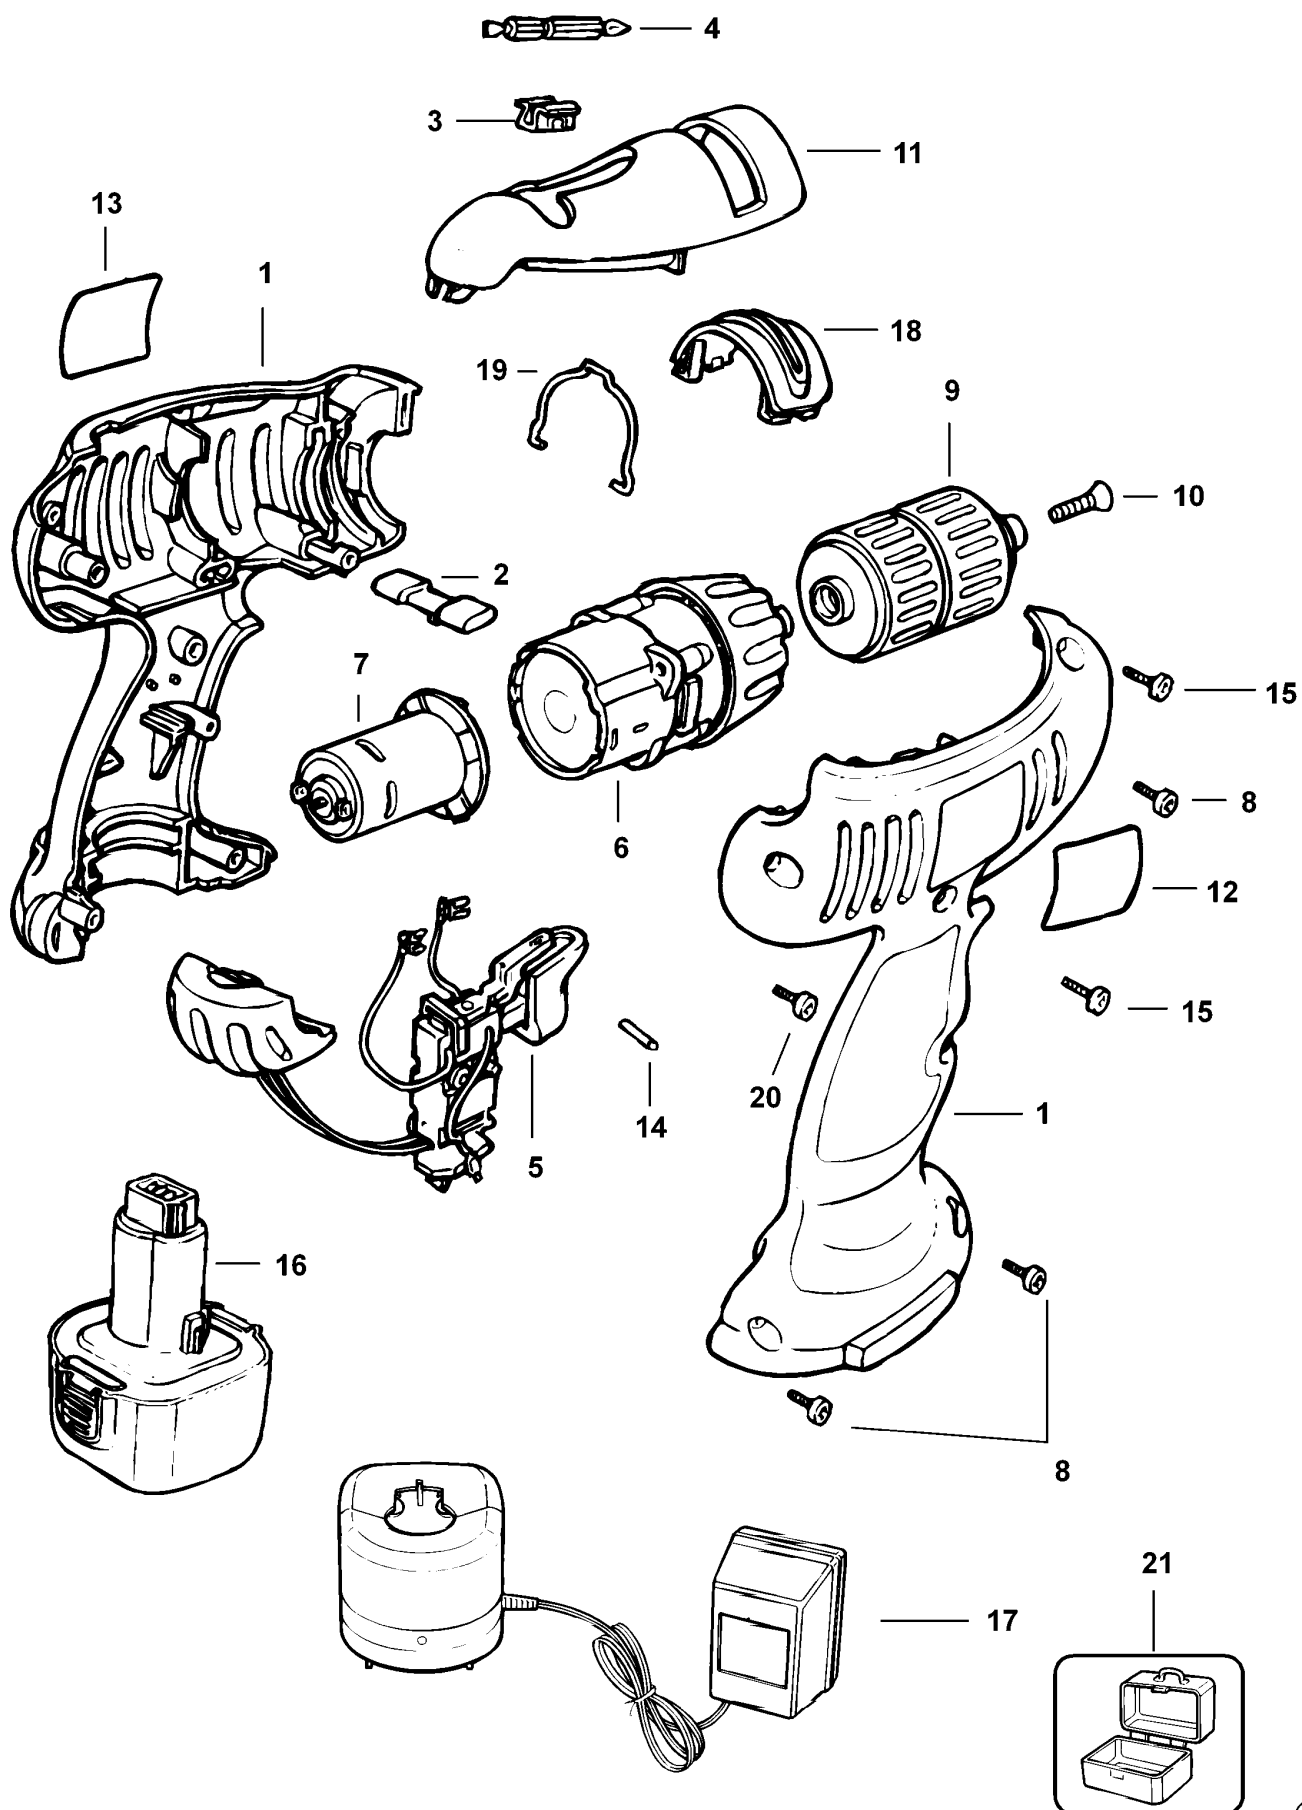

AKKU-BOHRSCHRAUBER

CD432X----A TYPE 1

AKKU-BOHRSCHRAUBER

CD432X----A

TYPE 1

Pos. Nr	Ersatzteilnummer	Beschreibung	Preis	Variants
1	1	497014-22	GEHAEUSE	
2	1	311978-01	ANTRIEB	
3	1	148354-03	HALTER	
4	1	419581-01	KLINGE	
5	1	497030-30	SCHALTER ZSB	
6	1	497026-02	GETR.GEH.	
7	1	418719-04	MOTOR	
8	3	419981-00	SCHRAUBE	
9	1	498796-02	SPANNBOHRFUTTER	
10	1	149518-01	SCHRAUBE	
11	1	497015-01	EINSATZ	
12	1	497018-96	AUFKLEBER	JP
13	1	497017-95	TYPENSCHILD	
14	1	46376-00	STIFT	
15	2	419980-00	SCHRAUBE	
16	1	497034-17	ACCU-PACK 12V	JP
17	1	486910-46	LADEGERAET ZSB	JP
18	1	311979-00	ANTRIEB	
19	1	311965-01	FEDER	
20	1	486562-00	SCHRAUBE	
21	1	499125-00	KOFFER	JP