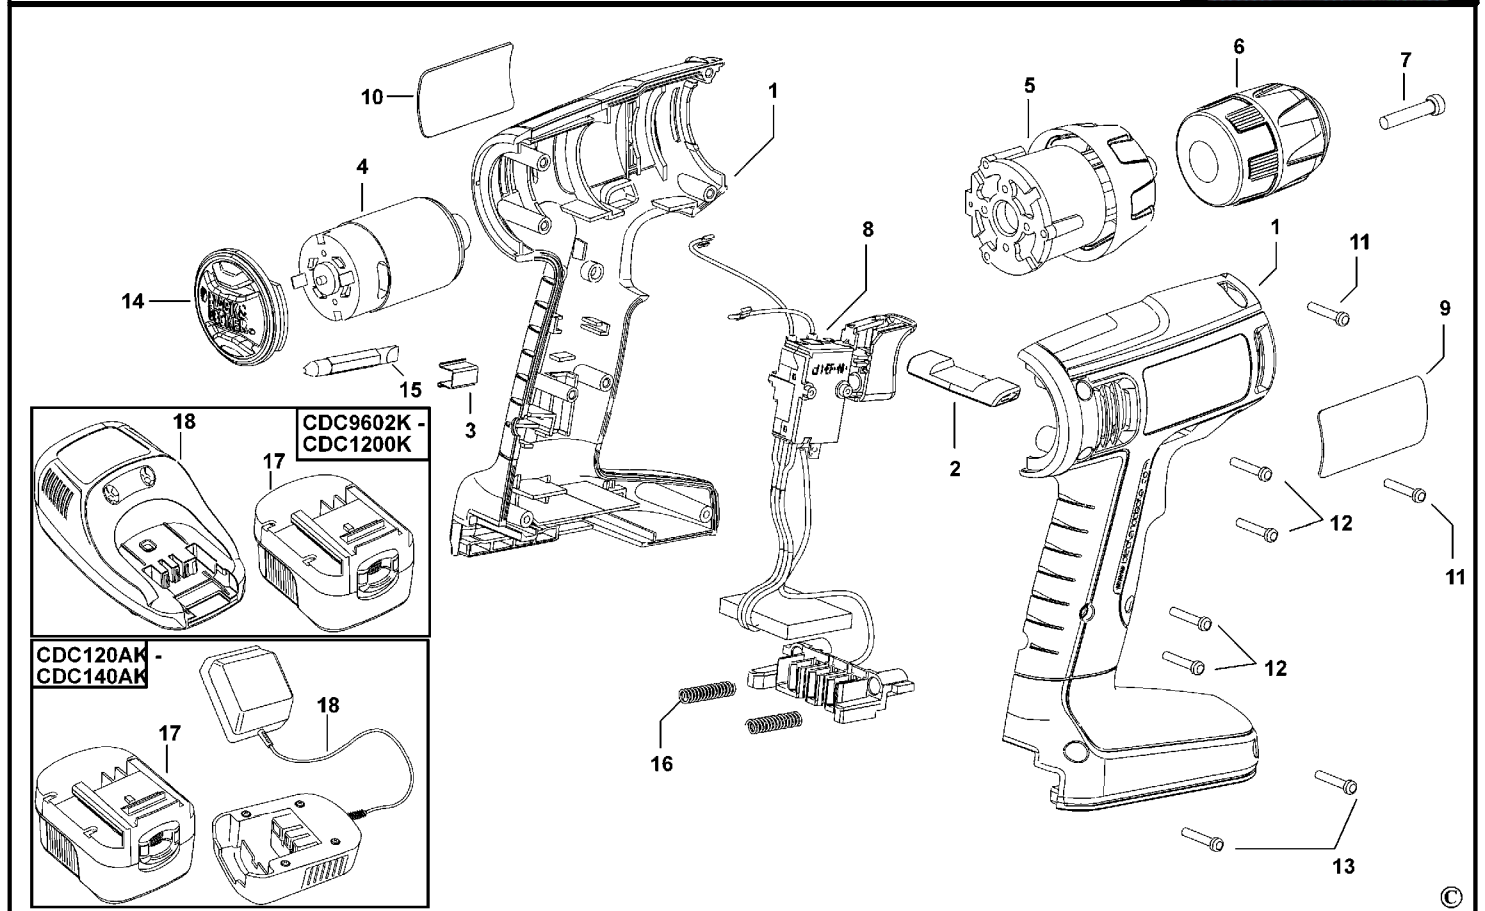

AKKU-BOHRSCHRAUBER

CDC120A---A

TYPE 1

AKKU-BOHRSCHRAUBER

CDC120A---A TYPE 1

Pos. Nr	Ersatzteilnummer	Beschreibung	Preis	Variants
1	1	90503056-09	GEHAEUSEPAAR	
2	1	90503047	ANTRIEB	
3	1	148354-03	HALTER	
4	1	90508774	MOTOR ZSB 12V	
5	1	90502982	GETRIEBE ZSB	
6	1	419233-10	SPANNBOHRFUTTER	
7	1	149518-01	SCHRAUBE	
8	1	90514405	SCHALTER ZSB	
9	1	90511693	AUFKLEBER	TW
10	1	90501711	IDENTITY LABEL	
11	2	5106167-00	SCHRAUBE	
12	4	311993-00	SCHRAUBE	
13	2	5146421-00	SCHRAUBE	
14	1	90503048	HINTERE ABDECKUNG	
15	1	419581-05	SCHRAUBENZIEHERBIT	
16	2	5100035-03	FEDER	
17	1	5103069-06	LADEGERAET ZSB	TW
18	1	90514451	ACCU-PACK 12V	TW CDC120AK -

CDC120ASB