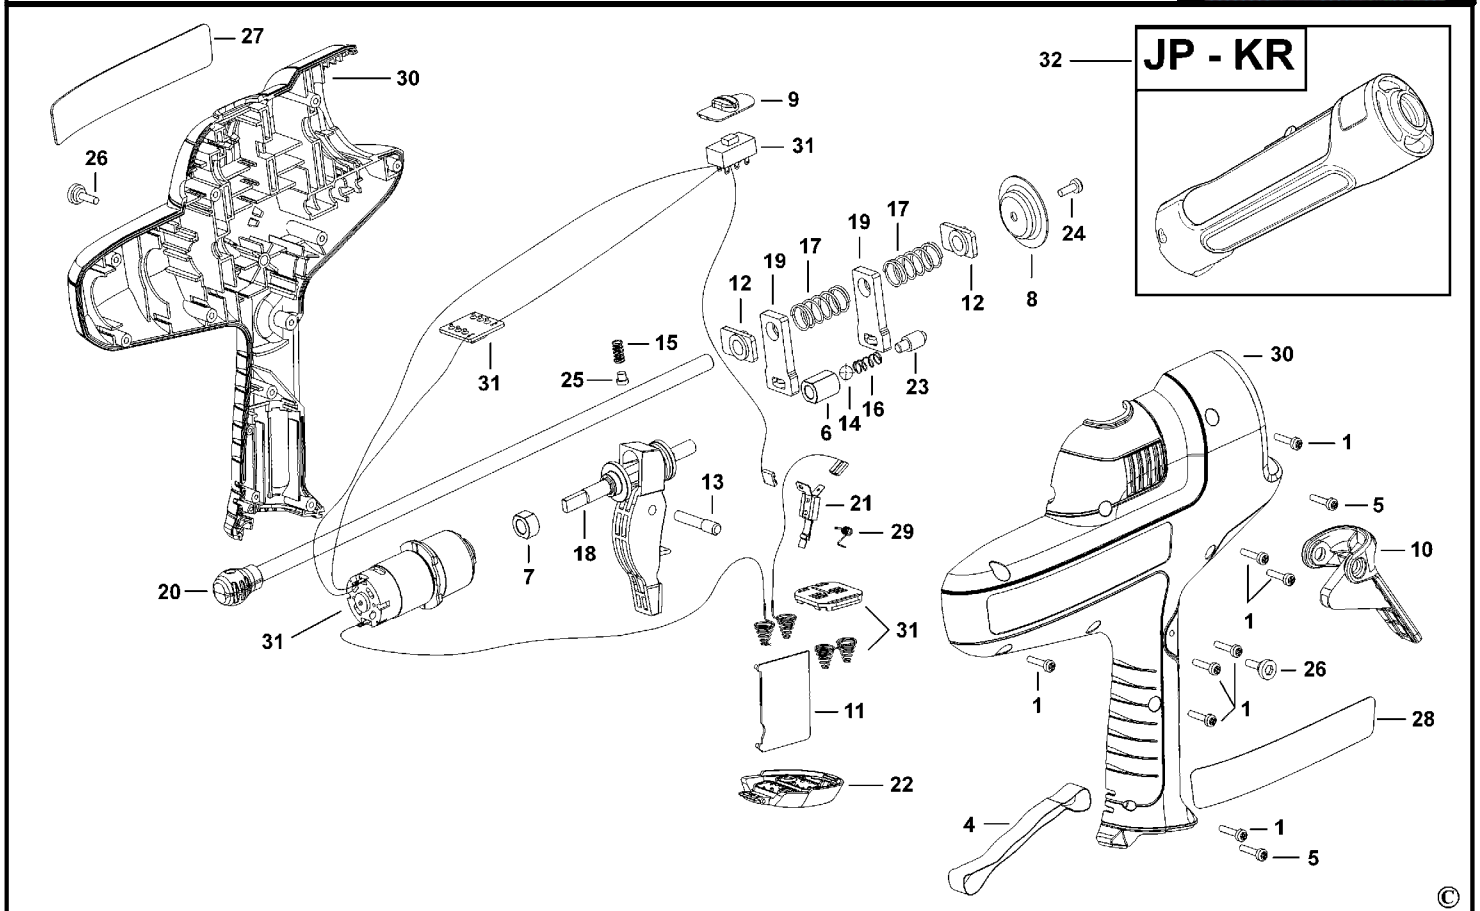

KLEBEPISTOLE

CG100-----A

TYPE 1

KLEBEPISTOLE

CG100-----A

TYPE 1

Pos. Nr	Ersatzteilnummer	Beschreibung	Preis	Variants
1	8	311993-00	SCHRAUBE	
4	1	5106149-01	BAND	
5	2	5119564-00	SCHRAUBE	
6	1	90500218	LAGERHULSE	
7	1	90500219	HINTERES LAGER	
8	1	90500221	SCHEIBE	
9	1	90500228	ANTRIEB	
10	1	90500230	SCHALTGRIFF	
11	1	90500231	EINSATZ	
12	2	90500404	BUSHING	
13	1	90500458	STIFT	
14	1	90500464	STAHLKUGEL	
15	1	90500466	FEDER	
16	1	90500467	FEDER	
17	1	90500471	FEDER	
18	1	90500490	KAMM	
19	1	90500491	PLATTE ZSB	
20	1	90500492	SCHUBSTANGE	
21	1	90500493	KONTAKT	
22	1	90500495	TUER	
23	1	90500497	STIFT	
24	1	90500515	SCHRAUBE	
25	1	90500524	GUMMIPLATTE	
26	2	90500671	SCHRAUBE	
27	1	90510536	AUFKLEBER	GB
27	1	90510536	AUFKLEBER	QW
27	1	90507887	AUFKLEBER	KR
27	1	90508831	AUFKLEBER	JP
29	1	90503495	DREHSTABFEDER	
30	1	90503594	GEHAEUSEPAAR	
31	1	90506564	MOTOR & SCHALTER KIT	
32	1	90508823	ROHR	JP
32	1	90500517	ROHR	KR