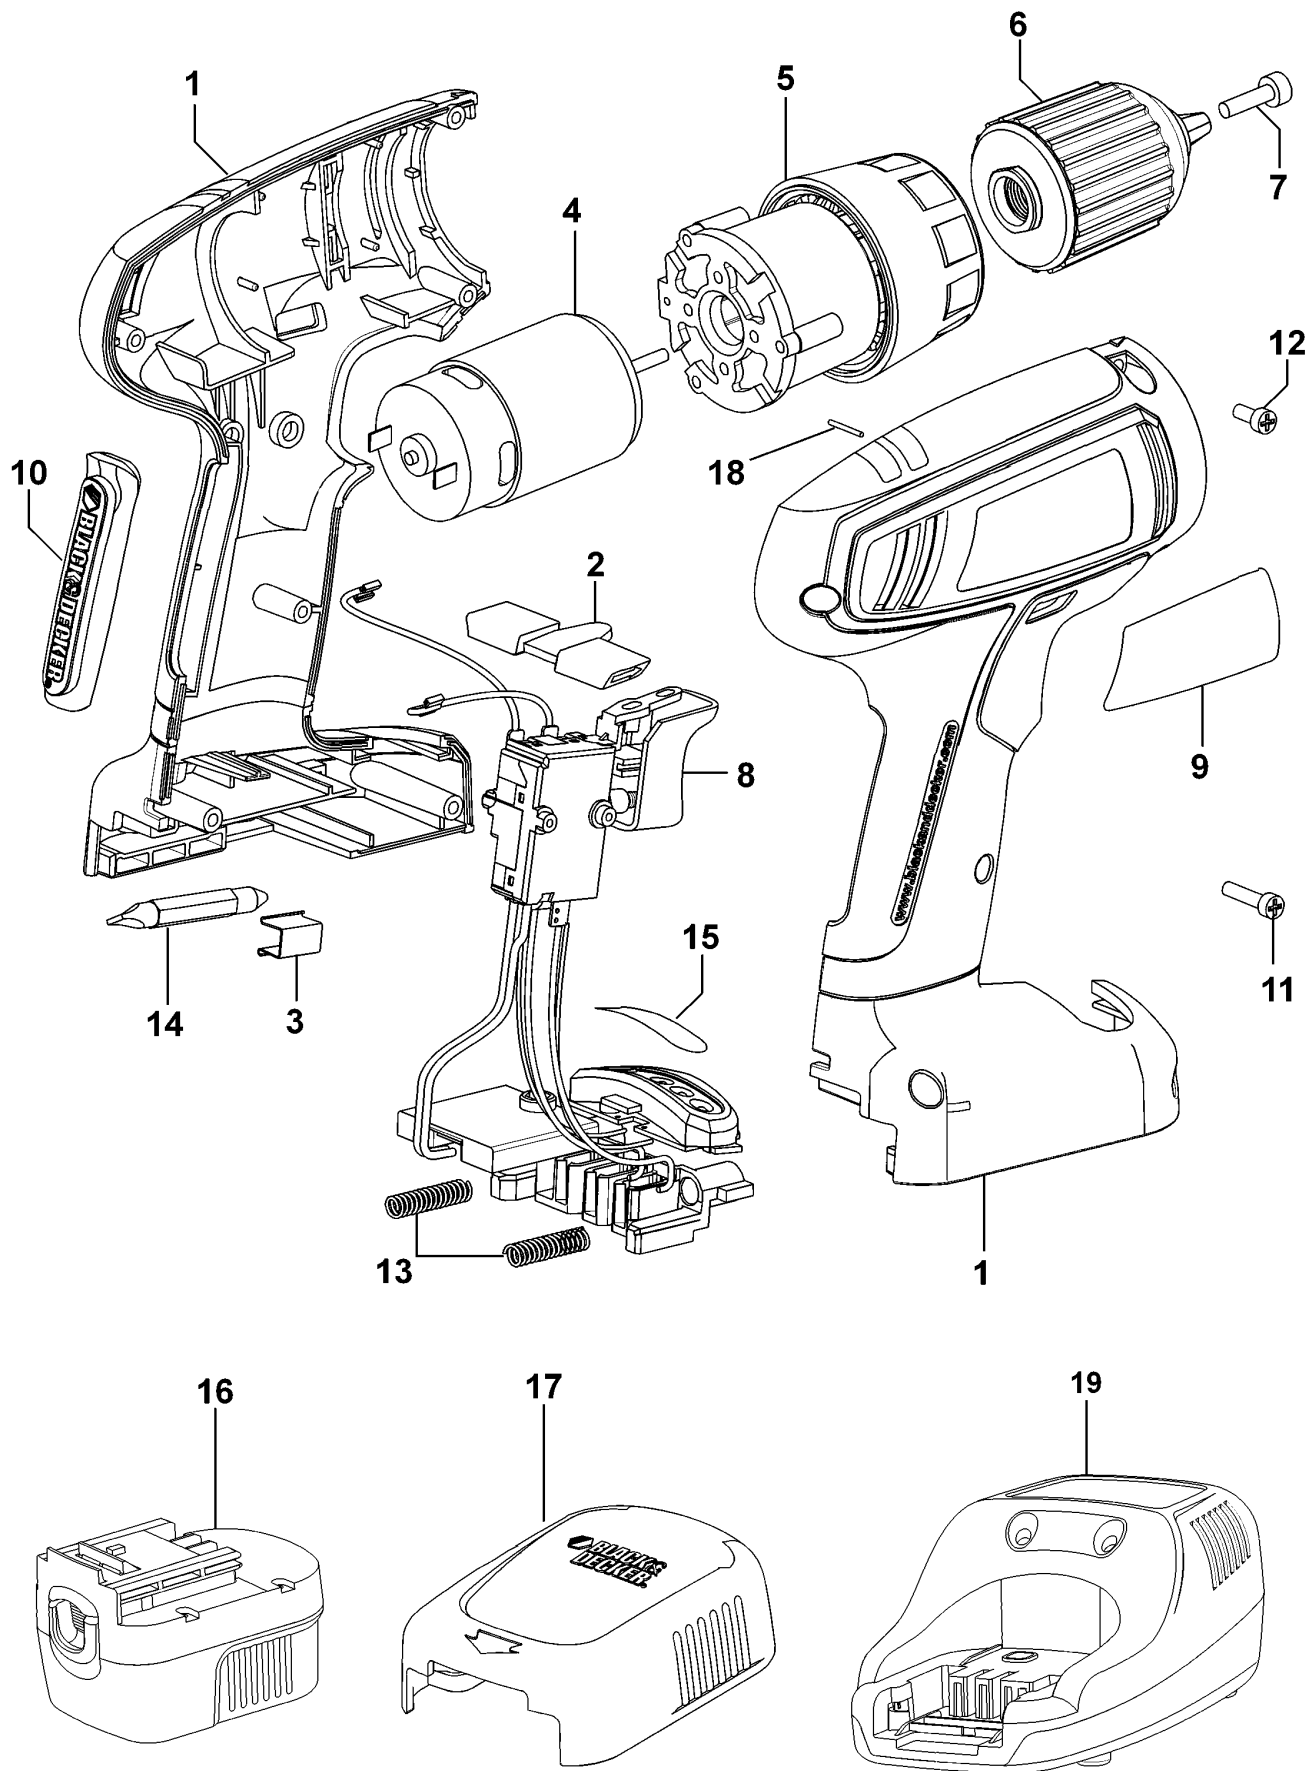

AKKU-BOHRMASCHINE

CP141KB---A

TYPE 1

©

AKKU-BOHRMASCHINE

CP141KB---A

TYPE 1

Pos. Nr	Ersatzteilnummer	Beschreibung	Preis	Variants
1	1	5146649-20	GEHAEUSE	
2	1	5146273-00	ANTRIEB	
3	1	148354-03	HALTER	
4	1	5102346-04	MOTOR + ZW.GETR.	
5	1	5146657-00	GETRIEBE ZSB	
6	1	5146645-00	SPANNBOHRFUTTER	
7	1	149518-01	SCHRAUBE	
8	1	5146722-00	V-SCHALTER	
9	1	5146718-00	AUFKLEBER	
10	1	5146650-00	EINSATZ	
11	6	311993-00	SCHRAUBE	
12	1	498511-00	SCHRAUBE	
13	2	5100035-01	FEDER	
14	1	419581-01	KLINGE	
15	1	5146509-00	SCHILD	
16	2	5147159-00	ACCU-PACK 14.4V	
18	1	5100918-00	SCHRAUBE	
19	1	90500870	LADEGERAET (EURO)	QW