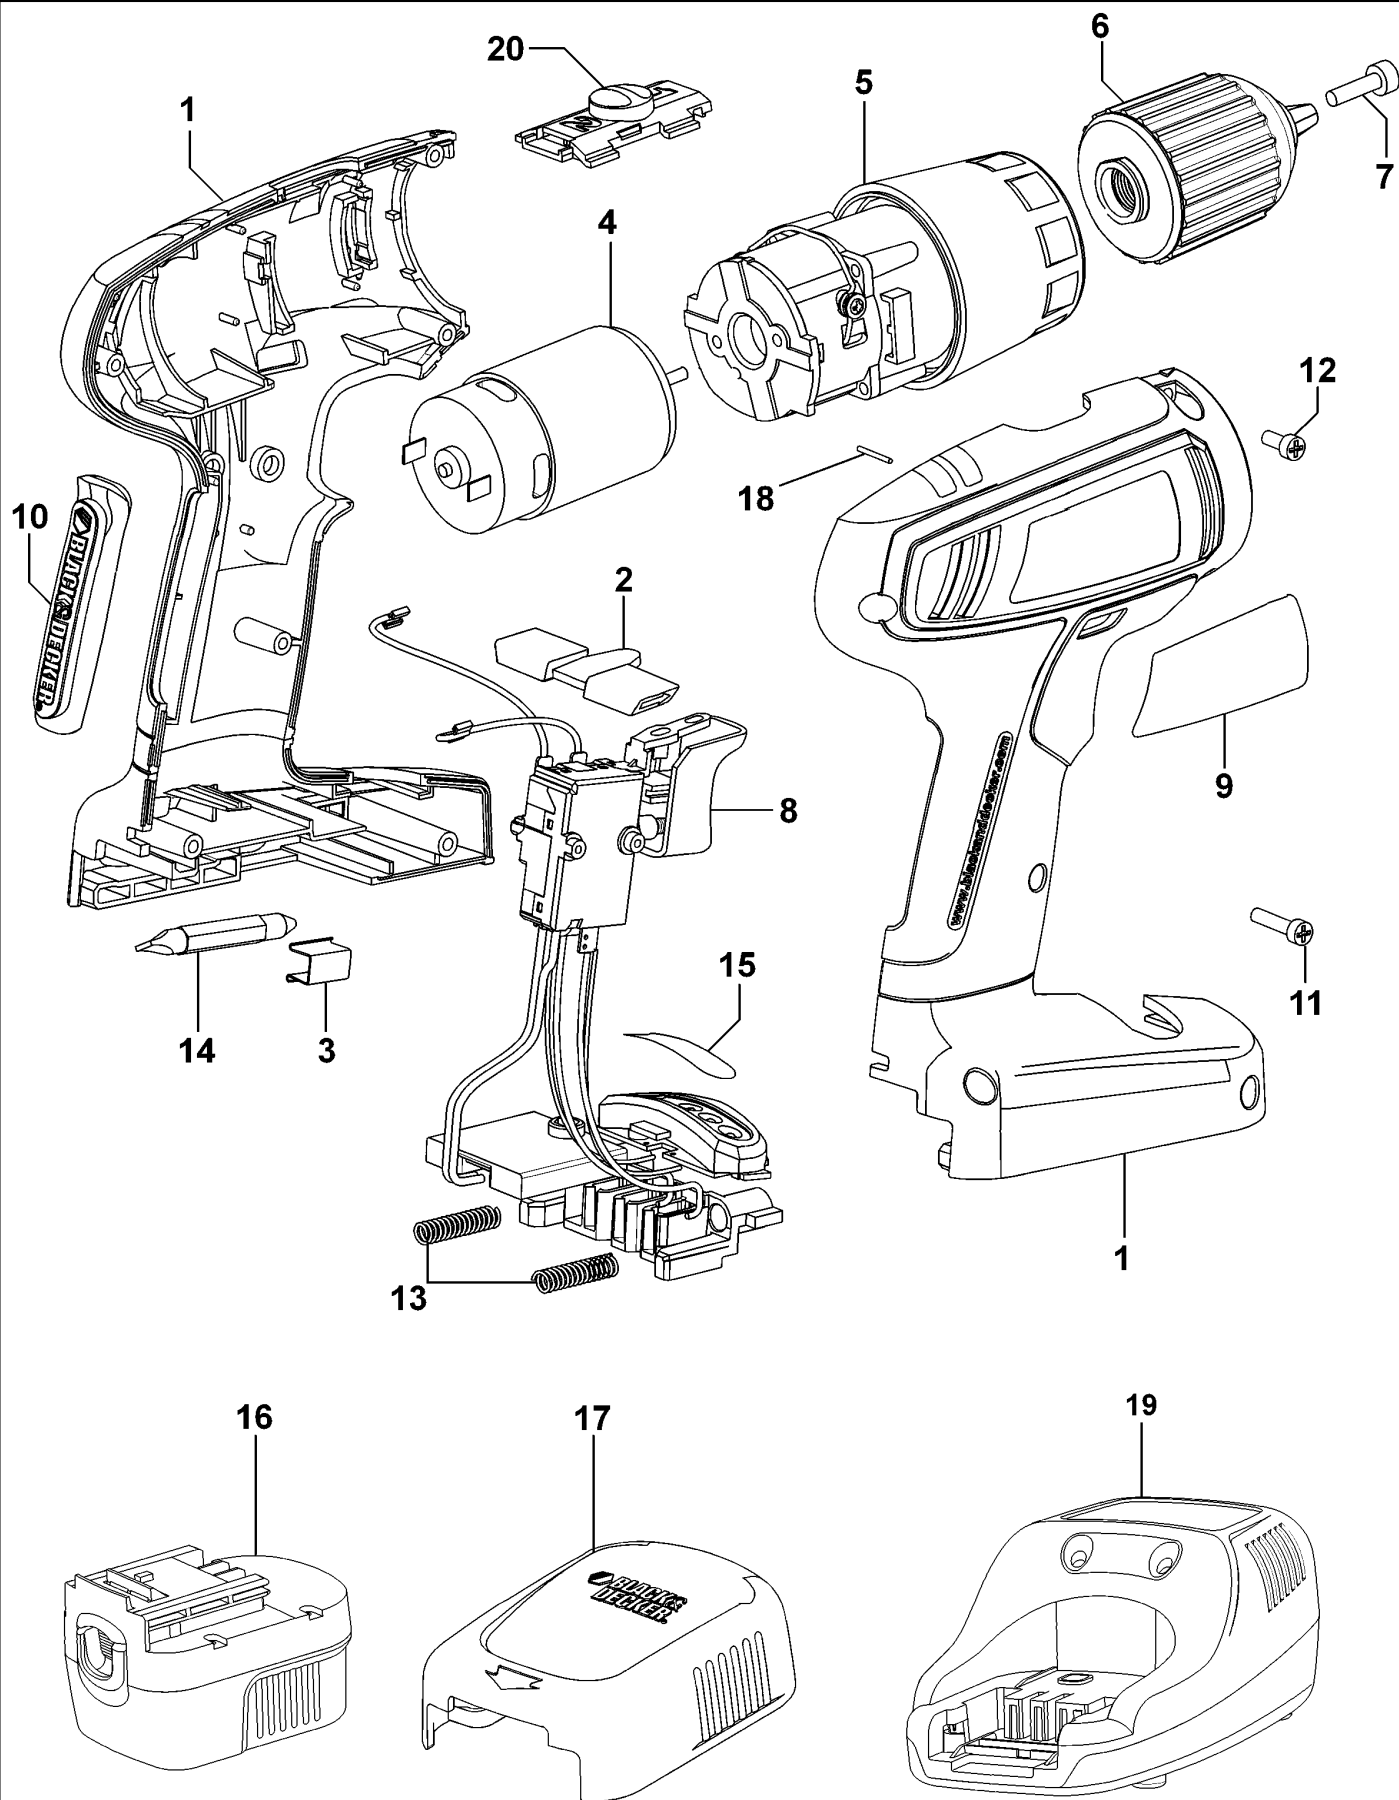

AKKU-BOHRMASCHINE

CP1421K---A

TYPE 1

©

AKKU-BOHRMASCHINE

CP1421K---A

TYPE 1

Pos. Nr	Ersatzteilnummer	Beschreibung	Preis	Variants
1	1	5146731-20	GEHAEUSE	
2	1	5146273-00	ANTRIEB	
3	1	148354-03	HALTER	
4	1	90511282	MOTOR + ZW.GETR.	
5	1	5146738-00	GETRIEBE ZSB	
6	1	5146645-01	SPANNBOHRFUTTER	
7	1	149518-01	SCHRAUBE	
8	1	5146722-01	V-SCHALTER	
9	1	5146745-00	AUFKLEBER	
10	1	5146650-00	EINSATZ	
11	6	311993-00	SCHRAUBE	
12	1	498511-00	SCHRAUBE	
13	2	5100035-01	FEDER	
14	1	419581-01	KLINGE	
15	1	5146509-01	SCHILD	
16	2	5147159-00	ACCU-PACK 14.4V	CP1421KB
16	3	5147159-00	ACCU-PACK 14.4V	CP1421K3
18	1	5100918-00	SCHRAUBE	
19	1	90500870	LADEGERAET (EURO)	QW
20	1	5104554-90	REGLER	