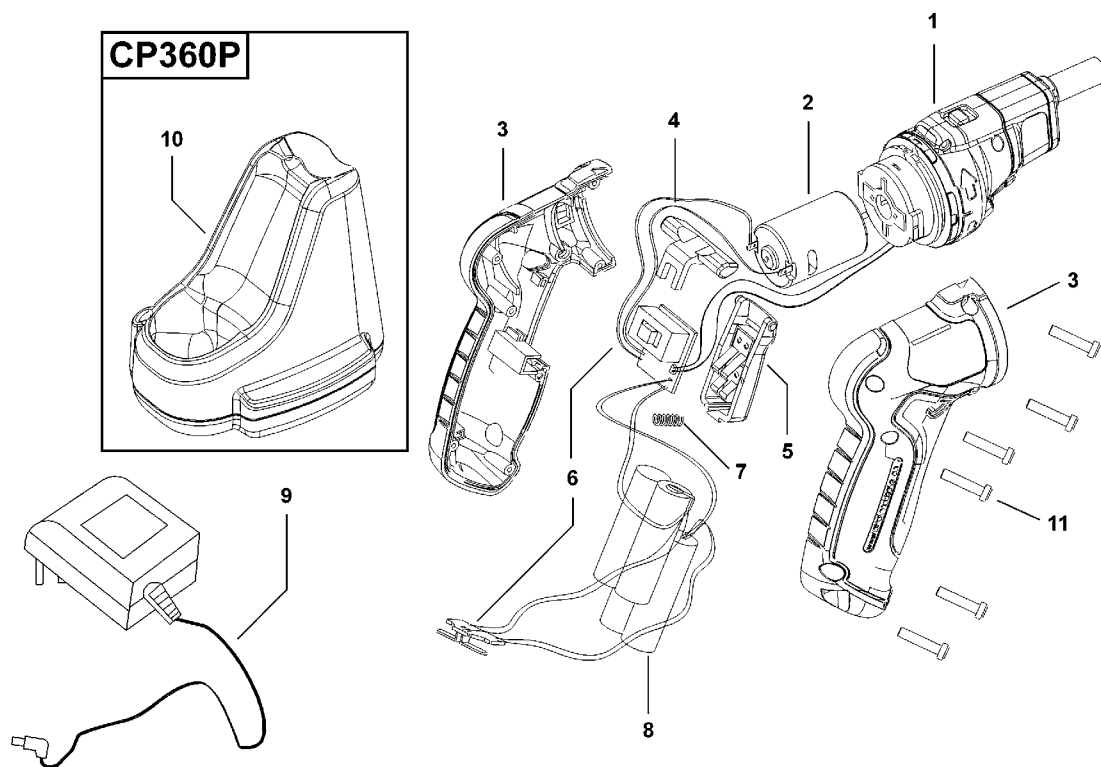

AKKU-SCHAUBENDREHER

CP360-----A

TYPE 1

©

AKKU-SCHAUBENDREHER

CP360-----A TYPE 1

Pos. Nr	Ersatzteilnummer	Beschreibung	Preis	Variants
1	1	90514689	GETRIEBE ZSB	
2	1	90515707	MOTOR ZSB	
3	1	90519359	GEHAEUSEPAAR	JP CP360P
3	1	90514672	GEHAEUSEPAAR	A9 CP360
3	1	90514672	GEHAEUSEPAAR	KR CP360
4	1	90514676	ANTRIEB	
5	1	90514677	SCHALTGRIFF	
6	1	90515490	SCHALTER + PCB ZSB	JP CP360P
6	1	90514725	SCHALTER + PCB ZSB	A9 CP360
6	1	90514725	SCHALTER + PCB ZSB	KR CP360
7	1	90514679	FEDER	
8	1	90524158	ACCU-PACK	JP CP360P
8	1	90519376	ACCU-PACK	A9 CP360
8	1	90519376	ACCU-PACK	KR CP360
9	1	90528250	LADEGERAET ZSB	A9 CP360
9	1	90528249	LADEGERAET ZSB	KR CP360
9	1	90525725	LADEGERAET ZSB	JP CP360P
10	1	90525728	BODENPLATTE	JP
11	6	5119564-00	SCHRAUBE	