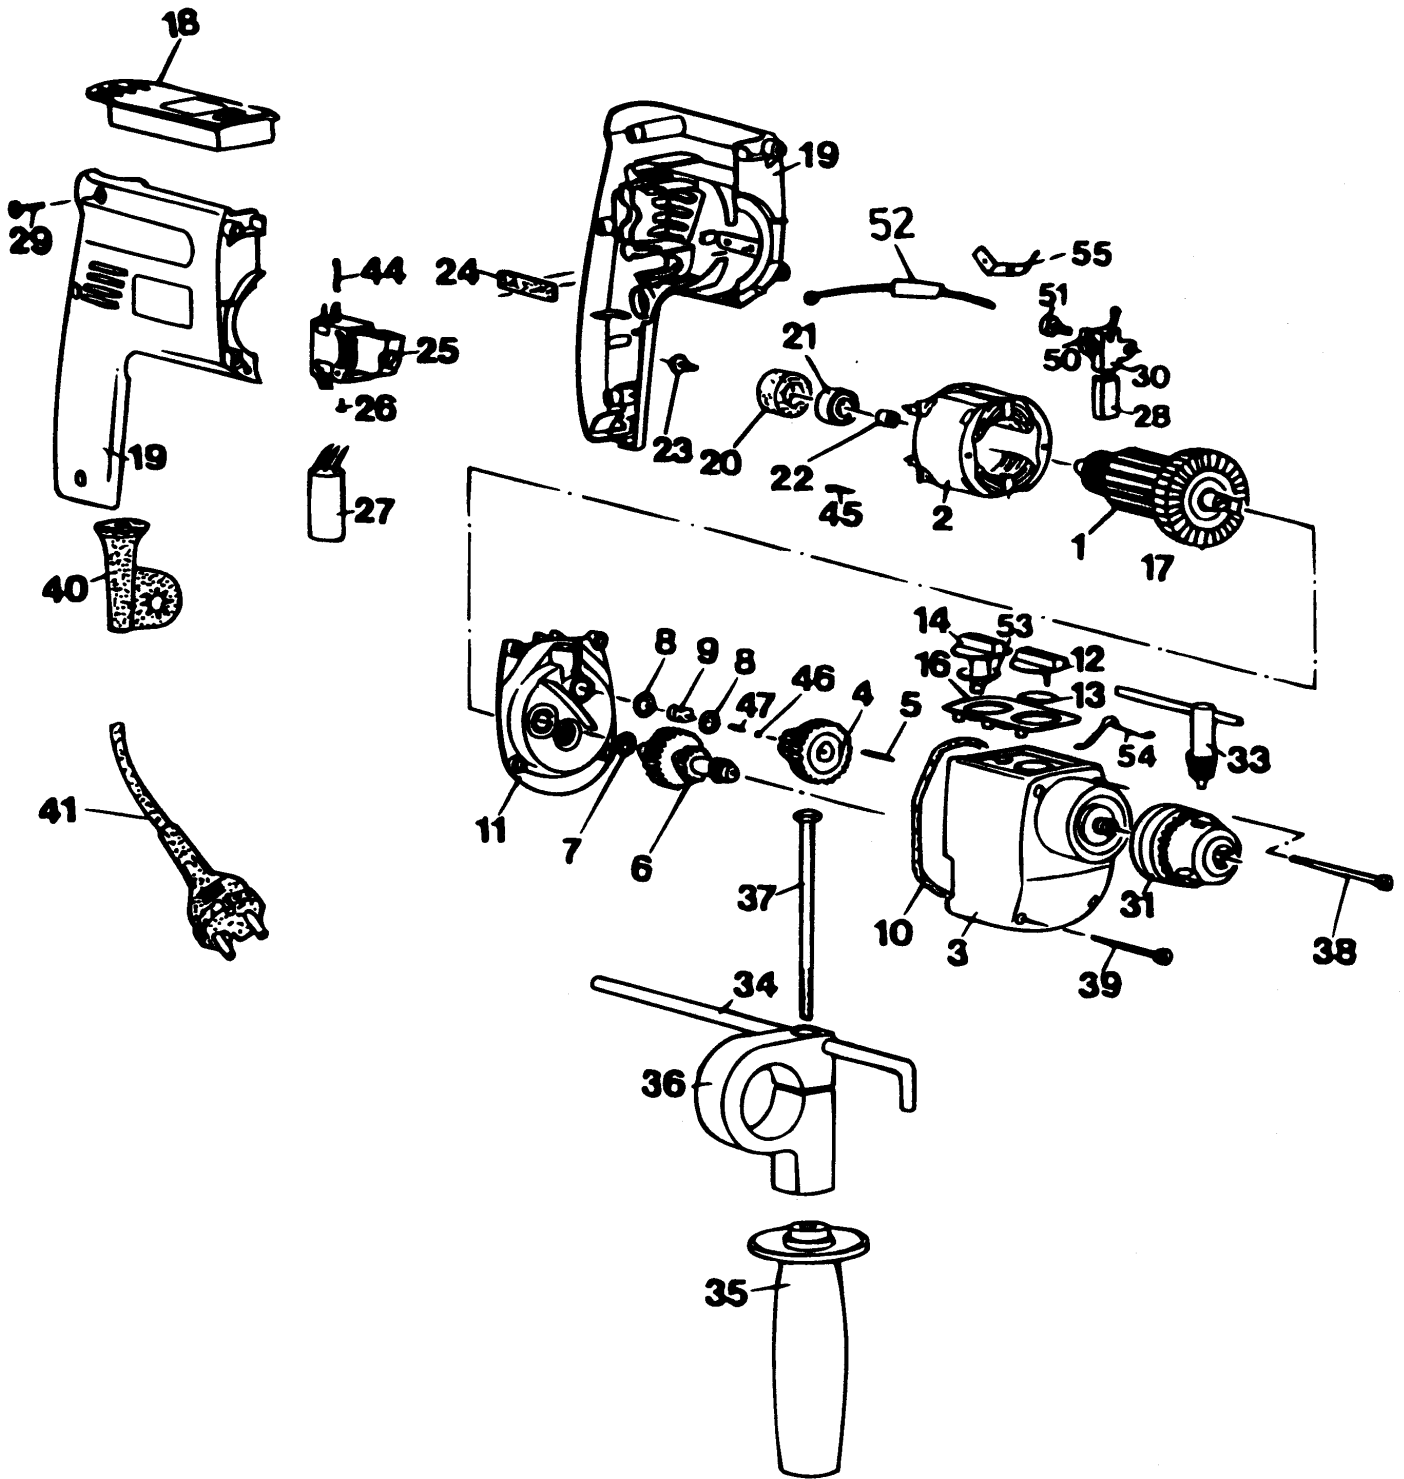

BOHRHAMMER

D220-----A

TYPE 1

BOHRHAMMER

D220-----A

TYPE 1

Pos. Nr	Ersatzteilnummer	Beschreibung	Preis	Variants
2	1	000000-00	NICHT MEHR LIEFERBAR	
4	1	878779	GETRIEBE	
6	1	000000-00	NICHT MEHR LIEFERBAR	
7	1	000000-00	NICHT MEHR LIEFERBAR	
8	2	917723	UNTERLEGSCHIEBE	
9	1	000000-00	NICHT MEHR LIEFERBAR	
10	*1	917727	DICHTUNG	
11	1	000000-00	NICHT MEHR LIEFERBAR	
12	1	000000-00	NICHT MEHR LIEFERBAR	
13	1	000000-00	NICHT MEHR LIEFERBAR	
14	1	322055	SCHLAGSTUECK	
16	1	873441	ABDECKUNG	
17	1	917666	LÜFTER	
19	1	000000-00	NICHT MEHR LIEFERBAR	
20	1	911897	HALTER	
21	1	330003-31	KUGELLAGER	
22	1	918687	DISTANZSCHEIBE	
23	1	911276	SCHRAUBE	
24	2	000000-00	NICHT MEHR LIEFERBAR	
25	1	000000-00	NICHT MEHR LIEFERBAR	
26	3	911026	SCHRAUBE	
27	1	878364	DROSSEL	
28	2	871824	KOHLE	
29	4	000000-00	NICHT MEHR LIEFERBAR	
30	2	000000-00	NICHT MEHR LIEFERBAR	
31	1	000000-00	NICHT MEHR LIEFERBAR	
33	1	000000-00	NICHT MEHR LIEFERBAR	
34	1	580787-00	TIEFENSTOP	
35	1	000000-00	NICHT MEHR LIEFERBAR	
36	1	000000-00	NICHT MEHR LIEFERBAR	
37	1	813918	SCHRAUBE	
38	2	000000-00	NICHT MEHR LIEFERBAR	
39	2	000000-00	NICHT MEHR LIEFERBAR	
40	1	000000-00	NICHT MEHR LIEFERBAR	
44	4	000000-00	NICHT MEHR LIEFERBAR	
45	2	000000-00	NICHT MEHR LIEFERBAR	
46	1	917725	KUGEL	
47	1	330041-25	STIFT	
50	2	872843	FEDER	
51	2	911324	SCHRAUBE	
52	2	000000-00	NICHT MEHR LIEFERBAR	
53	1	917729	DICHTUNG	
54	2	911982	FLACHFEDER	

R10336

Artikel Nr. 10, Getriebegeh ä usedichtung, mu ß jedesmal, wenn das Getriebegeh ä use weggenommen wird, erneuert werden.

COLOUR KEY

ENGLISH	FRENCH	ITALIAN	GERMAN
BLACK	NOIR	NERO	SCHWARZ
WHITE	BLANC	BIANCO	WEISS
BROWN	BRUN	MARRONE	BRAUN
BLUE	BLEU	BLU	BLAU
RED	ROUGE	ROSSO	ROT
YELLOW	JAUNE	GIALLO	GELB
GREEN	VERT	VERDE	GRÜN
ORANGE	ORANGE	ARANCIO	ORANGE
GREY	GRIS	GRIGIO	GRAU
CLEAR			KLAR