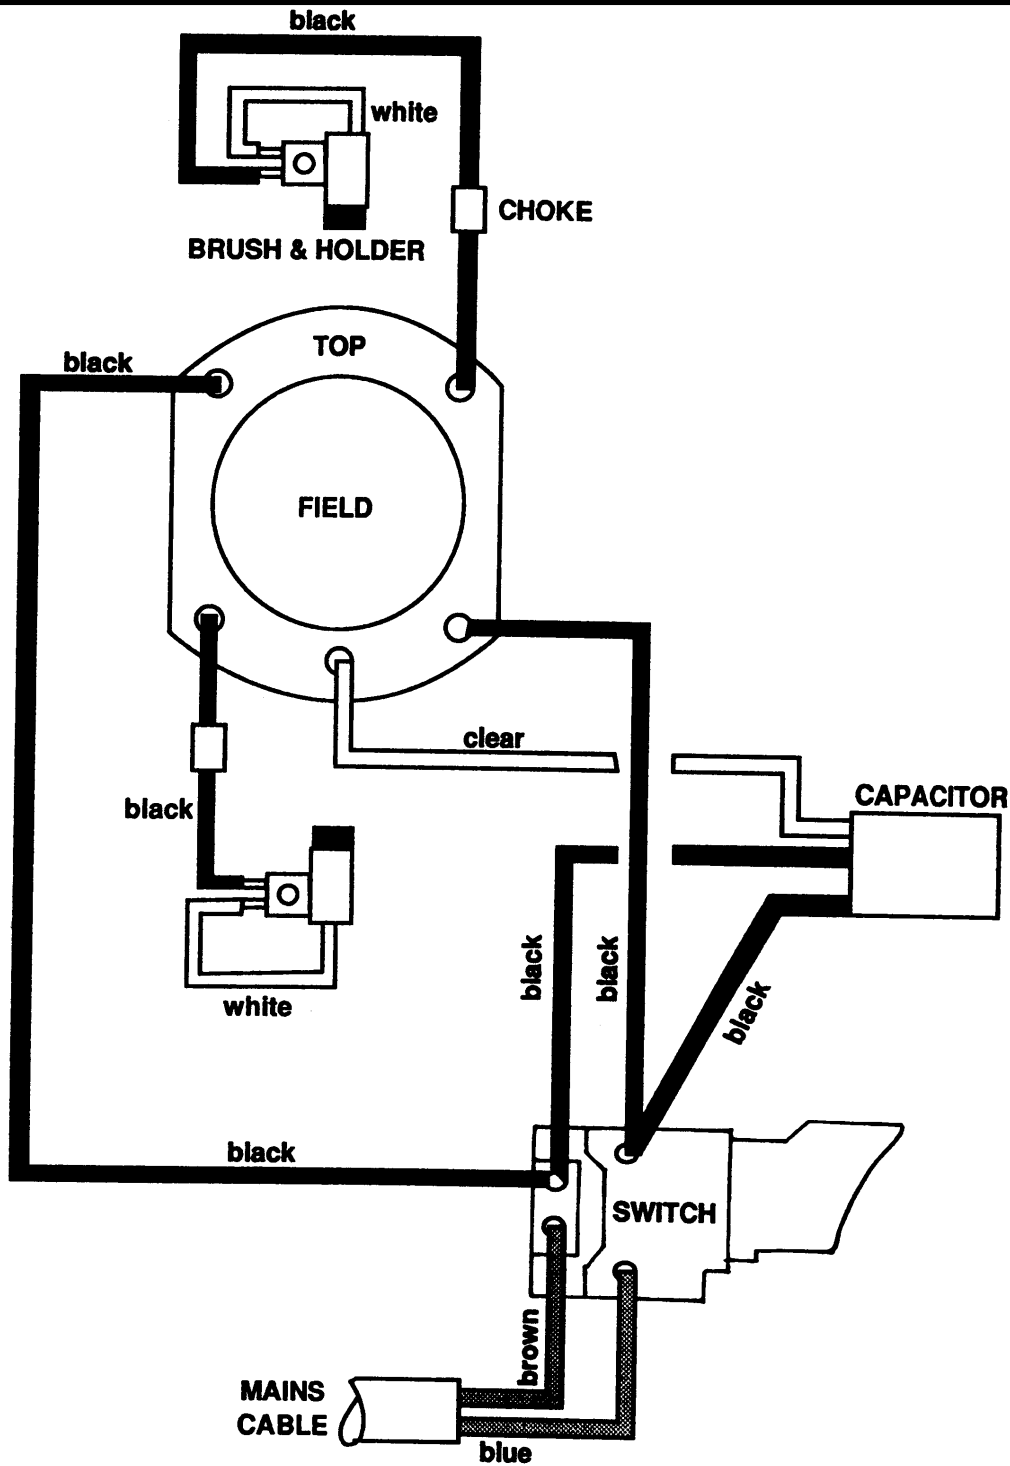

BOHRHAMMER

D220-----A

TYPE 1

BOHRHAMMER

D220-----A

TYPE 1

Pos. Nr	Ersatzteilnummer	Beschreibung	Preis	Variants
2	1	000000-00	NICHT MEHR LIEFERBAR	
4	1	878779	GETRIEBE	
6	1	000000-00	NICHT MEHR LIEFERBAR	
7	1	000000-00	NICHT MEHR LIEFERBAR	
8	2	917723	UNTERLEGSCHIEBE	
9	1	000000-00	NICHT MEHR LIEFERBAR	
10	*1	917727	DICHTUNG	
11	1	000000-00	NICHT MEHR LIEFERBAR	
12	1	000000-00	NICHT MEHR LIEFERBAR	
13	1	000000-00	NICHT MEHR LIEFERBAR	
14	1	322055	SCHLAGSTUECK	
16	1	873441	ABDECKUNG	
17	1	917666	LÜFTER	
19	1	000000-00	NICHT MEHR LIEFERBAR	
20	1	911897	HALTER	
21	1	330003-31	KUGELLAGER	
22	1	918687	DISTANZSCHEIBE	
23	1	911276	SCHRAUBE	
24	2	000000-00	NICHT MEHR LIEFERBAR	
25	1	000000-00	NICHT MEHR LIEFERBAR	
26	3	911026	SCHRAUBE	
27	1	878364	DROSSEL	
28	2	871824	KOHLE	
29	4	000000-00	NICHT MEHR LIEFERBAR	
30	2	000000-00	NICHT MEHR LIEFERBAR	
31	1	000000-00	NICHT MEHR LIEFERBAR	
33	1	000000-00	NICHT MEHR LIEFERBAR	
34	1	580787-00	TIEFENSTOP	
35	1	000000-00	NICHT MEHR LIEFERBAR	
36	1	000000-00	NICHT MEHR LIEFERBAR	
37	1	813918	SCHRAUBE	
38	2	000000-00	NICHT MEHR LIEFERBAR	
39	2	000000-00	NICHT MEHR LIEFERBAR	
40	1	000000-00	NICHT MEHR LIEFERBAR	
44	4	000000-00	NICHT MEHR LIEFERBAR	
45	2	000000-00	NICHT MEHR LIEFERBAR	
46	1	917725	KUGEL	
47	1	330041-25	STIFT	
50	2	872843	FEDER	
51	2	911324	SCHRAUBE	
52	2	000000-00	NICHT MEHR LIEFERBAR	
53	1	917729	DICHTUNG	
54	2	911982	FLACHFEDER	

R10336

Artikel Nr. 10, Getriebegeh ä usedichtung, mu ß jedesmal, wenn das Getriebegeh ä use weggenommen wird, erneuert werden.

COLOUR KEY

ENGLISH	FRENCH	ITALIAN	GERMAN
BLACK	NOIR	NERO	SCHWARZ
WHITE	BLANC	BIANCO	WEISS
BROWN	BRUN	MARRONE	BRAUN
BLUE	BLEU	BLU	BLAU
RED	ROUGE	ROSSO	ROT
YELLOW	JAUNE	GIALLO	GELB
GREEN	VERT	VERDE	GRÜN
ORANGE	ORANGE	ARANCIO	ORANGE
GREY	GRIS	GRIGIO	GRAU
CLEAR			KLAR