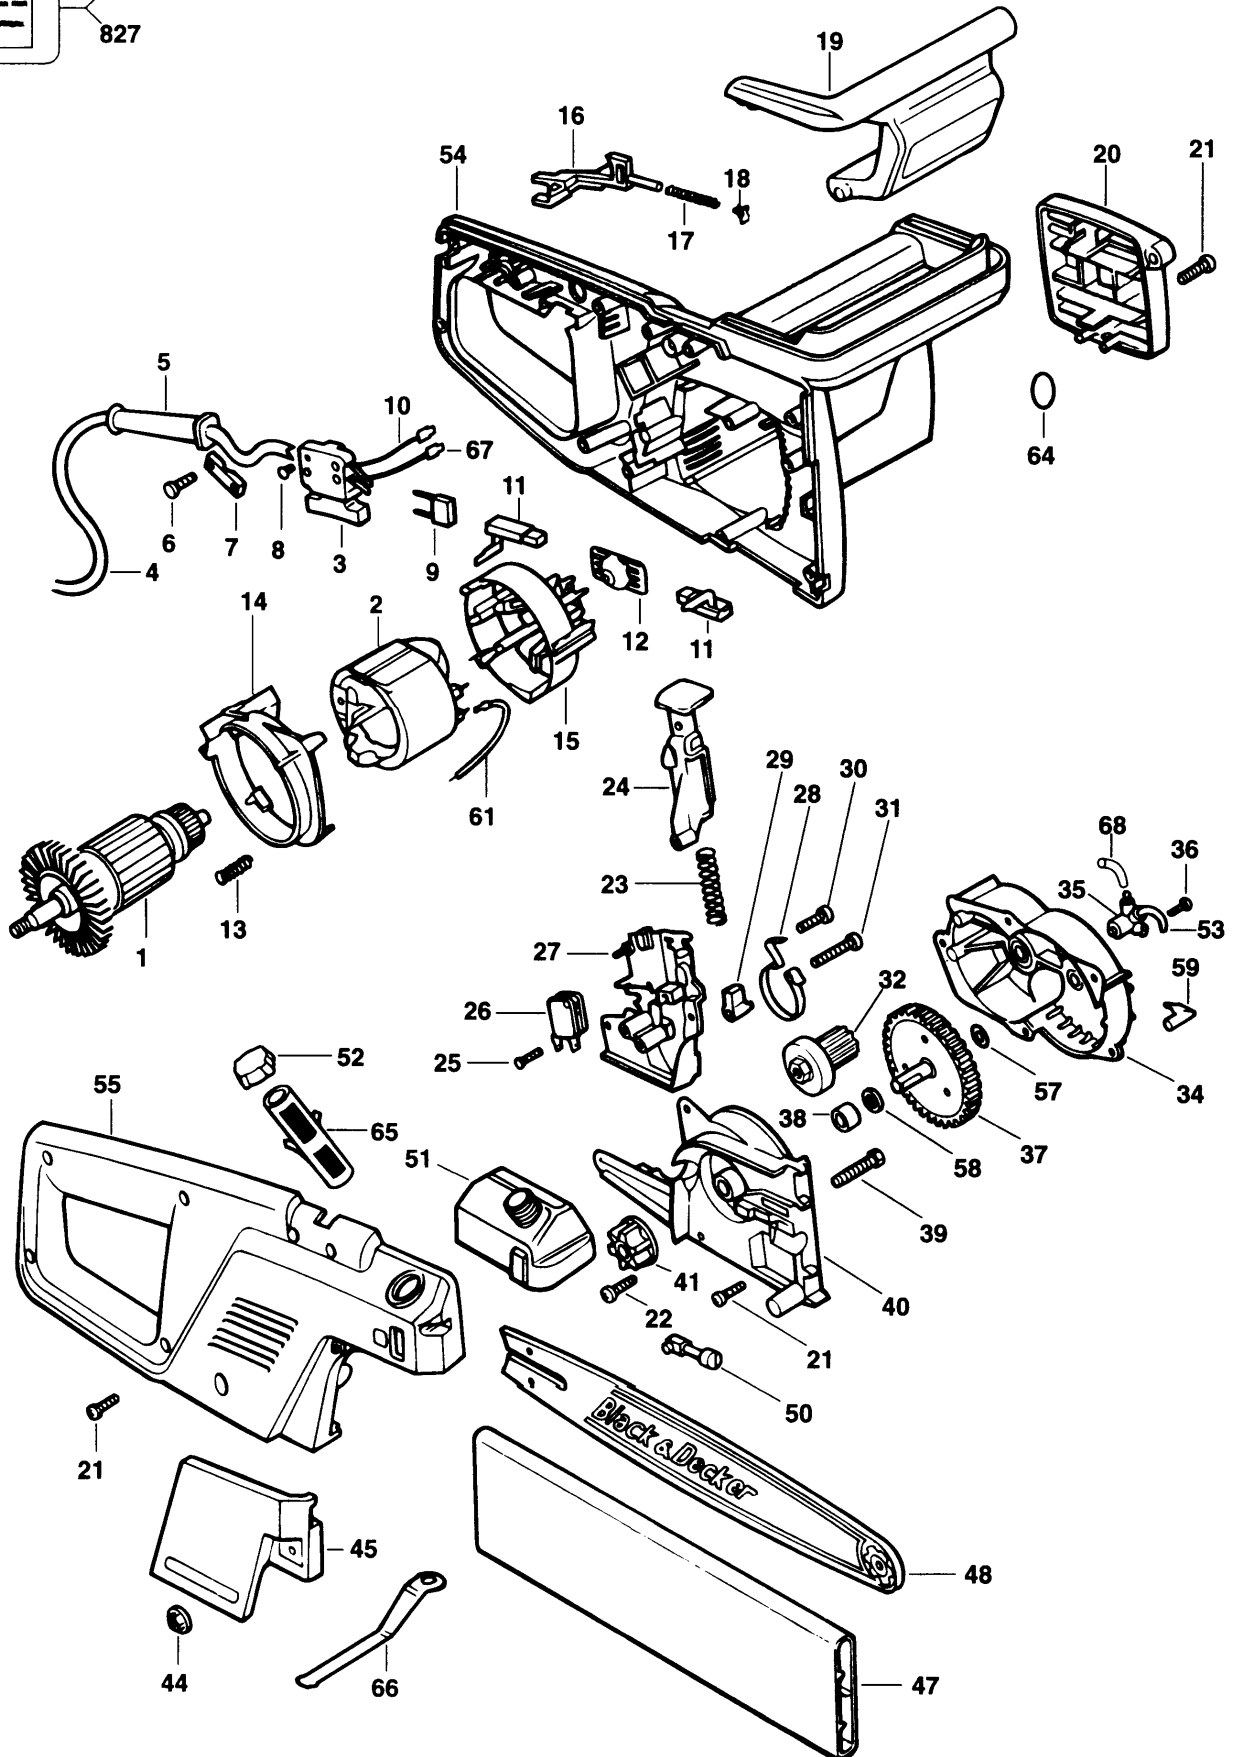

826
827

KETTENSÄGE

D35KS-----A

TYPE

1

Pos. Nr	Ersatzteilnummer	Beschreibung	Preis	Variants
1	1	368817-01	ANKER 240V	
2	1	327429-10	FELD 230V	SG
2	1	327429-10	FELD 230V	NO
2	1	327429-10	FELD 230V	PT
2	1	327429-10	FELD 230V	SE
2	1	327429-10	FELD 230V	KR
2	1	327429-10	FELD 230V	LU
2	1	327429-10	FELD 230V	NL
2	1	327429-10	FELD 230V	FI
2	1	327429-10	FELD 230V	FR
2	1	327429-10	FELD 230V	IT
2	1	327429-10	FELD 230V	DE
2	1	327429-10	FELD 230V	DK
2	1	327429-10	FELD 230V	ES
2	1	327429-10	FELD 230V	BE
2	1	327429-10	FELD 230V	CH
2	1	327429-10	FELD 230V	CL
2	1	327429-10	FELD 230V	AE
2	1	327429-10	FELD 230V	AR
2	1	327429-10	FELD 230V	AT
2	1	000000-00	NICHT MEHR LIEFERBAR	GB
3	1	323631-00	SCHALTER	
4	1	330048-52	KABEL MIT STECKER	GB
4	1	374848-02	KABELSATZ	CH
4	1	000000-00	NICHT MEHR LIEFERBAR	SE
4	1	000000-00	NICHT MEHR LIEFERBAR	SG
4	1	000000-00	NICHT MEHR LIEFERBAR	NL
4	1	000000-00	NICHT MEHR LIEFERBAR	NO
4	1	000000-00	NICHT MEHR LIEFERBAR	PT
4	1	000000-00	NICHT MEHR LIEFERBAR	IT
4	1	000000-00	NICHT MEHR LIEFERBAR	KR
4	1	000000-00	NICHT MEHR LIEFERBAR	LU
4	1	000000-00	NICHT MEHR LIEFERBAR	ES
4	1	000000-00	NICHT MEHR LIEFERBAR	FI
4	1	000000-00	NICHT MEHR LIEFERBAR	FR
4	1	000000-00	NICHT MEHR LIEFERBAR	CL
4	1	000000-00	NICHT MEHR LIEFERBAR	DE
4	1	000000-00	NICHT MEHR LIEFERBAR	DK
4	1	000000-00	NICHT MEHR LIEFERBAR	AR
4	1	000000-00	NICHT MEHR LIEFERBAR	AT
4	1	000000-00	NICHT MEHR LIEFERBAR	BE
4	1	000000-00	NICHT MEHR LIEFERBAR	AE
5	1	859013	SCHUTZ	
6	2	000000-00	NICHT MEHR LIEFERBAR	
7	1	000000-00	NICHT MEHR LIEFERBAR	
8	4	734892	SCHRAUBE	
9	1	321384	KONDENSATOR	
10	1	000000-00	NICHT MEHR LIEFERBAR	
11	2	370983-02	KOHLE + HALTER 230V	
12	1	853685	KUEHLBLECH ZSB	
13	2	000000-00	NICHT MEHR LIEFERBAR	
14	1	000000-00	NICHT MEHR LIEFERBAR	
15	1	323855-00	HALTERUNG	
16	1	000000-00	NICHT MEHR LIEFERBAR	
17	1	000000-00	NICHT MEHR LIEFERBAR	
18	1	000000-00	NICHT MEHR LIEFERBAR	
19	1	736735	HEBEL	
20	1	323462-04	ENDKAPPE	