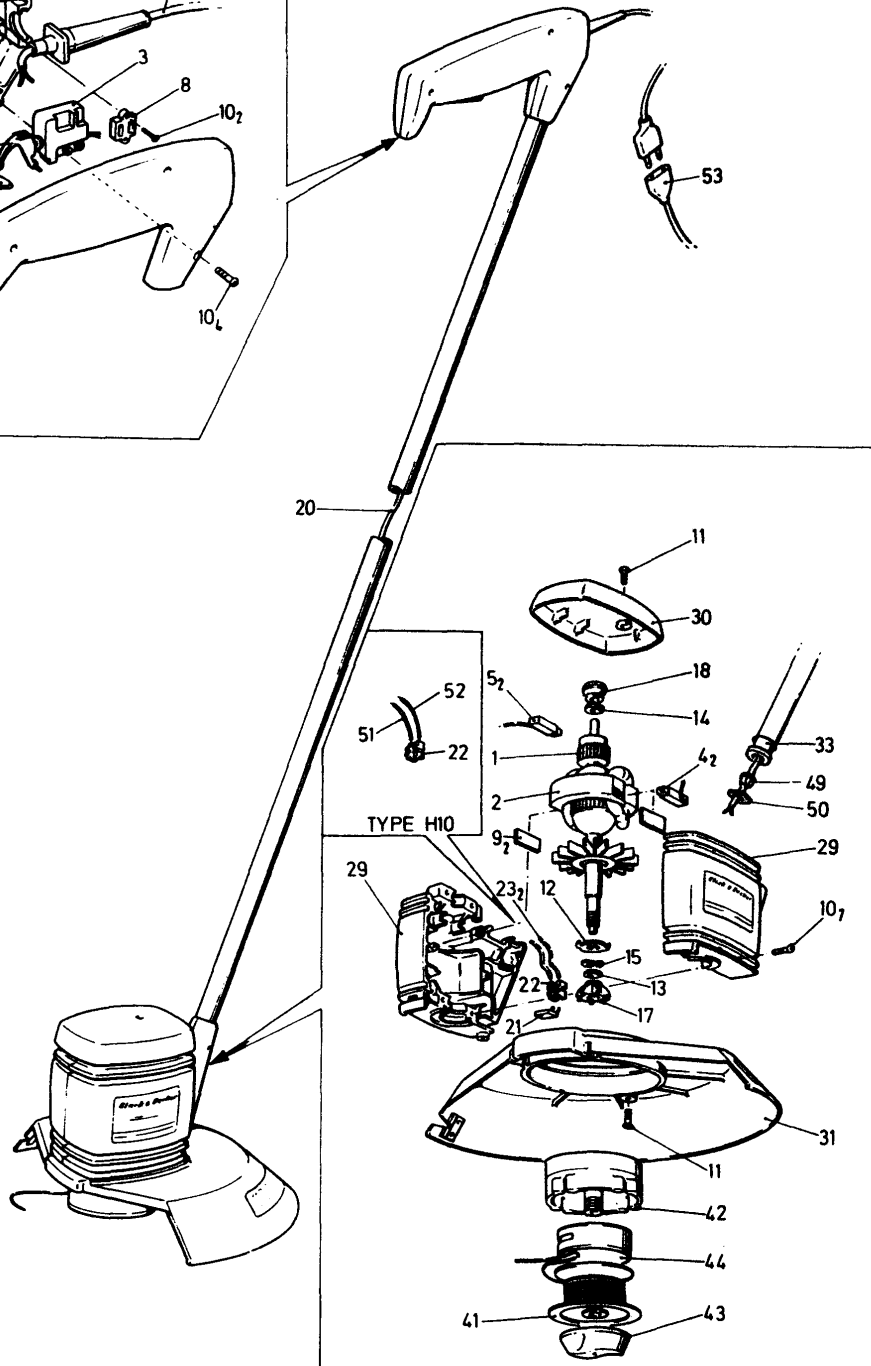

RASENTRIMMER

D409-----A

TYPE 10

D409D ONLY

RASENTRIMMER

D409-----A

TYPE 10

Pos. Nr	Ersatzteilnummer	Beschreibung	Preis	Variants
3	1	000000-00	NICHT MEHR LIEFERBAR	
4	2	883772	KOHLE	
5	2	000000-00	NICHT MEHR LIEFERBAR	
6	1	000000-00	NICHT MEHR LIEFERBAR	
8	1	994808	KABELKLEMME	
10	15	000000-00	NICHT MEHR LIEFERBAR	
11	2	894748	SCHRAUBE	
13	1	000000-00	NICHT MEHR LIEFERBAR	
15	1	000000-00	NICHT MEHR LIEFERBAR	
20	1	000000-00	NICHT MEHR LIEFERBAR	D409 10/11
38	1	000000-00	NICHT MEHR LIEFERBAR	
42	1	000000-00	NICHT MEHR LIEFERBAR	
43	1	000000-00	NICHT MEHR LIEFERBAR	
44	1	849281	HALTER	
49	1	000000-00	NICHT MEHR LIEFERBAR	D409 10/11
50	1	000000-00	NICHT MEHR LIEFERBAR	D409 10/11