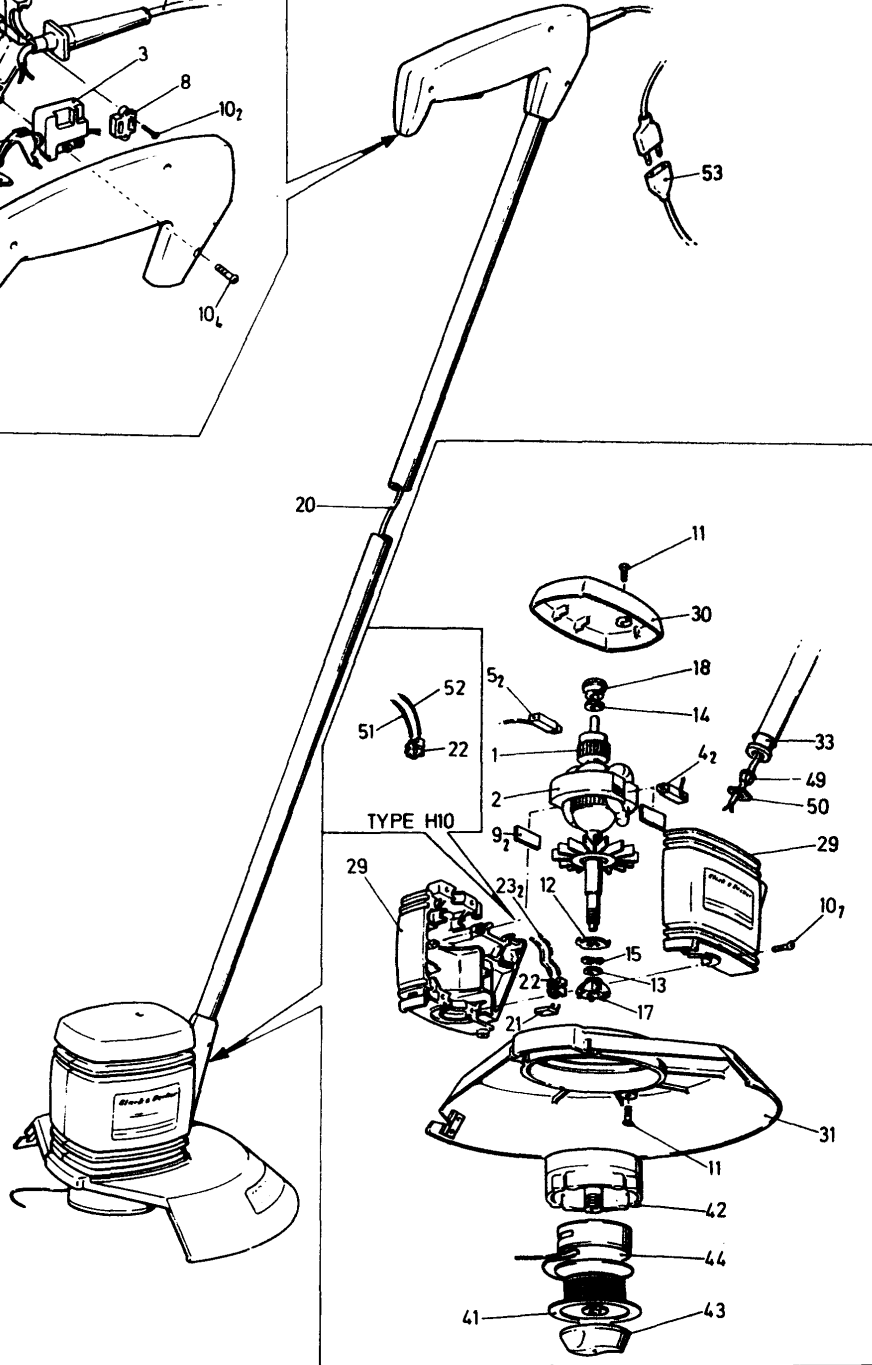

RASENTRIMMER

D409D-----A

TYPE 10

D409D ONLY

RASENTRIMMER

D409D-----A

TYPE 10

Pos. Nr	Ersatzteilnummer	Beschreibung	Preis	Variants
3	1	000000-00	NICHT MEHR LIEFERBAR	
4	2	883772	KOHLE	
5	2	000000-00	NICHT MEHR LIEFERBAR	
6	1	000000-00	NICHT MEHR LIEFERBAR	
8	1	994808	KABELKLEMME	
10	15	000000-00	NICHT MEHR LIEFERBAR	
11	2	894748	SCHRAUBE	
13	1	000000-00	NICHT MEHR LIEFERBAR	
15	1	000000-00	NICHT MEHR LIEFERBAR	
20	1	000000-00	NICHT MEHR LIEFERBAR	D409 10/11
38	1	000000-00	NICHT MEHR LIEFERBAR	
42	1	000000-00	NICHT MEHR LIEFERBAR	
43	1	000000-00	NICHT MEHR LIEFERBAR	
44	1	849281	HALTER	
49	1	000000-00	NICHT MEHR LIEFERBAR	D409 10/11
50	1	000000-00	NICHT MEHR LIEFERBAR	D409 10/11