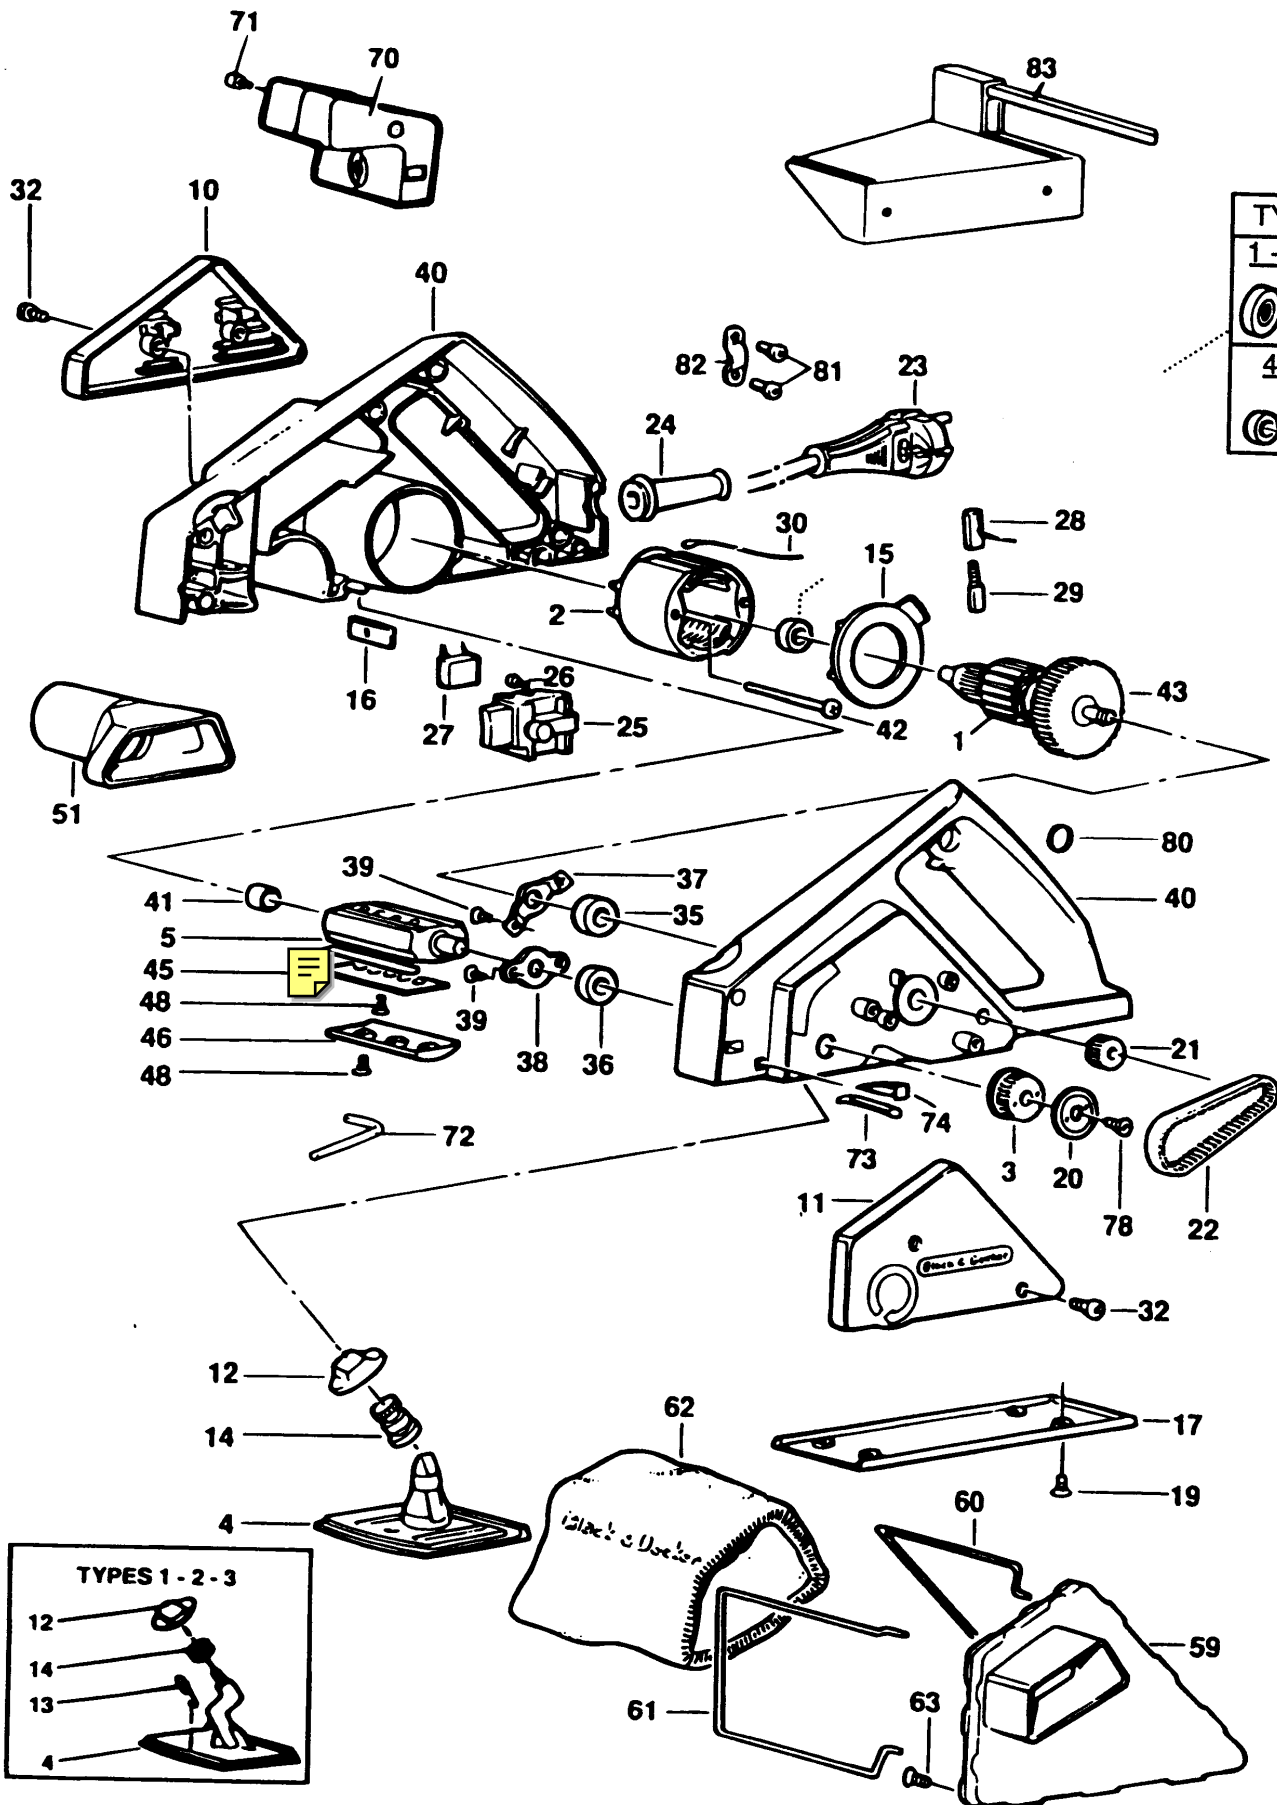

# HOBELMASCHINE

# DN710-----A

TYPES	
1-2-3	
4-5	

# DN710-----A

## TYPE 1

42	2	917424	SCHRAUBE	
43	1	917752	LÜFTER	
45	2	878428	HALTER	
46	2	918610	ABDECKUNG	
48	*10	325377-00	SCHRAUBE (VORL.)	
51	1	917451	ADAPTER	
59	1	917549	PLATTE	BD720 DN720
60	1	917552	HALTERUNG	BD720 DN720
61	1	917551	HALTERUNG	BD720 DN720
62	1	321430	BEUTEL	BD720 DN720
63	4	911059	SCHRAUBE	BD720 DN720
70	1	325808-49	GRIFF ZSB	BD720 DN720
70	1	325808-49	GRIFF ZSB	BD711
71	1	911214	SCHRAUBE	BD720 DN720
71	1	911214	SCHRAUBE	BD711
72	1	807043	SCHLUESSEL	
73	1	870490	FEDER	TYPE 5
73	1	870490	FEDER	TYPE 4
74	1	000000-00	NICHT MEHR LIEFERBAR	
78	1	911079	SCHRAUBE	
80	1	917650	STECKER	
80	1	917650	STECKER	
80	1	917650	STECKER	
80	1	917650	STECKER	
81	2	000000-00	NICHT MEHR LIEFERBAR	
81	2	000000-00	NICHT MEHR LIEFERBAR	
82	1	910556	KABELKLEMME	
82	1	910556	KABELKLEMME	
83	1	000000-00	NICHT MEHR LIEFERBAR	BD720 DN720
99	1	911897	HALTER	TYPE 1-2-3