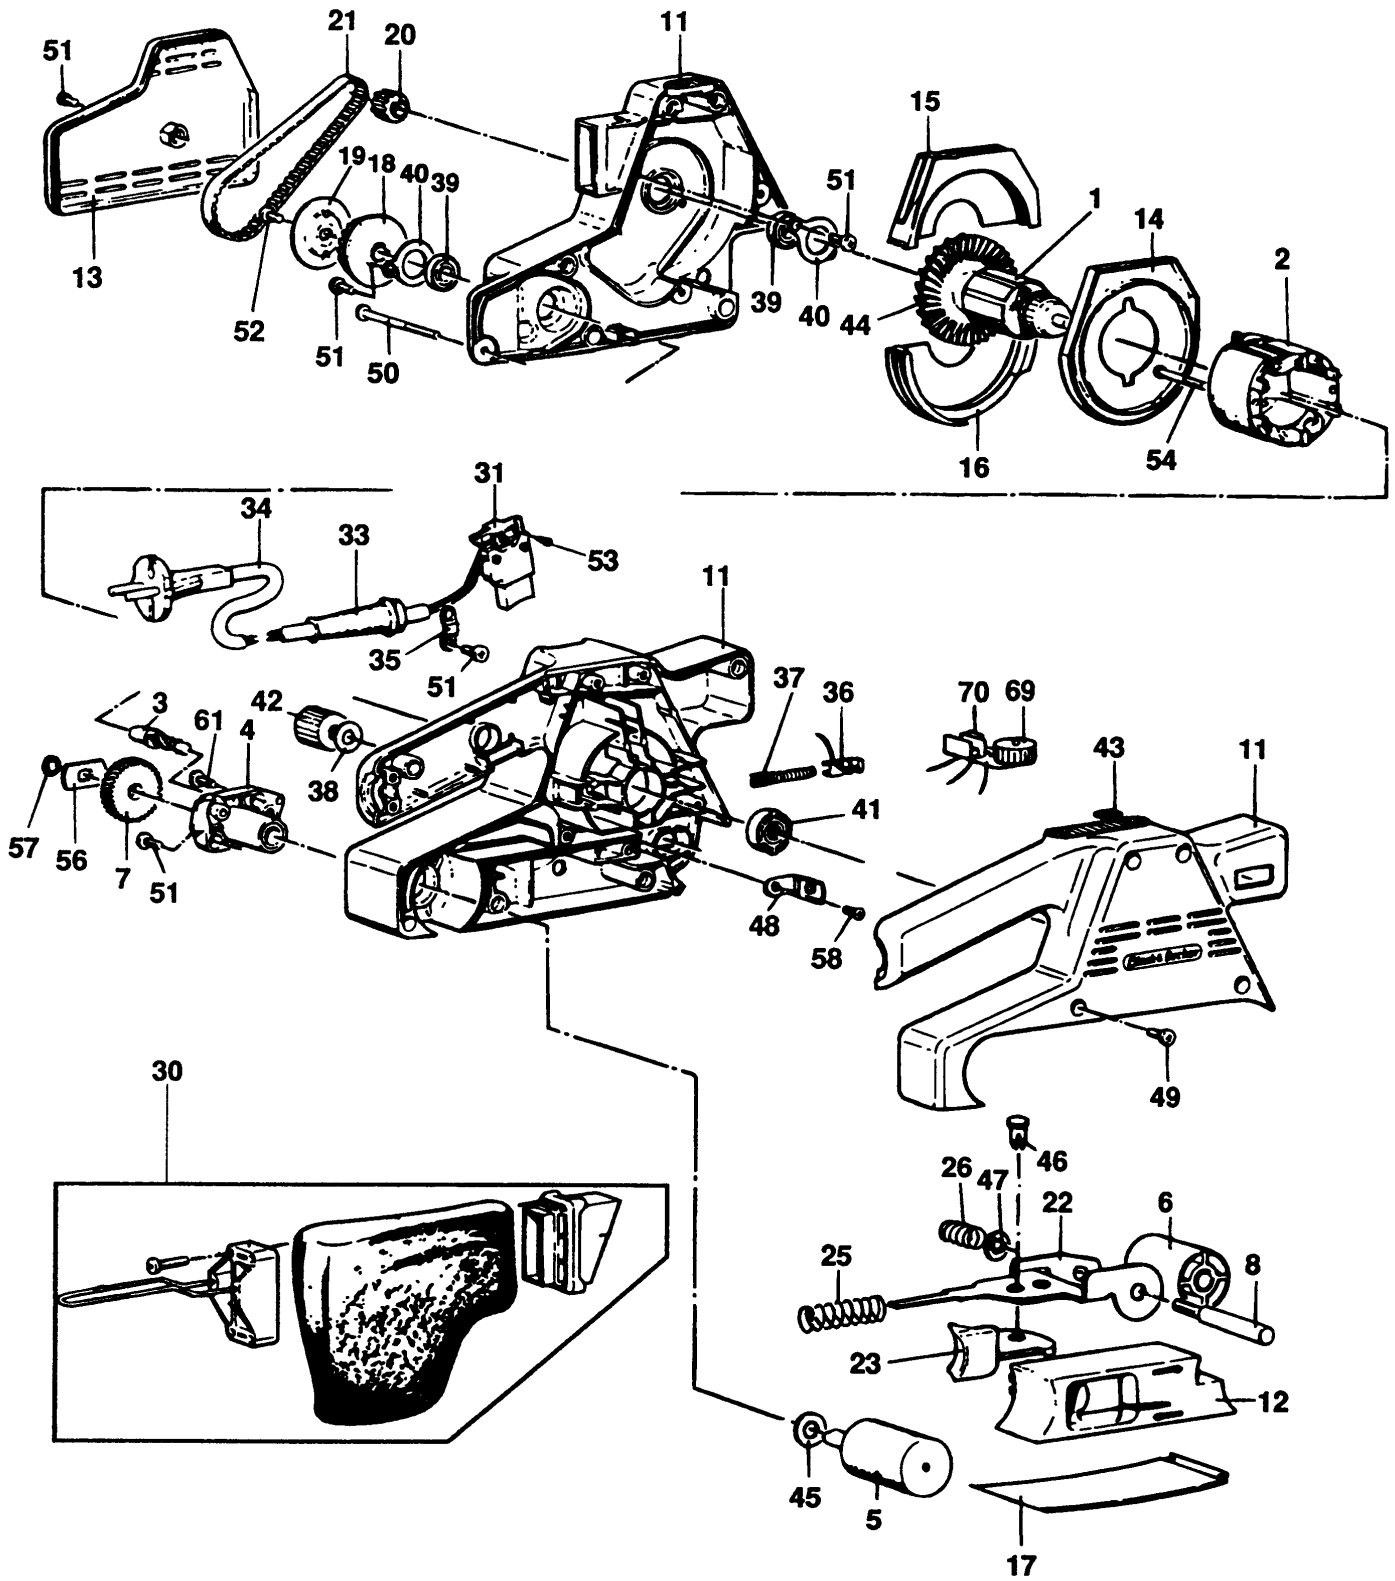

BANDSCHLEIFER

DN83E-----A

TYPE 1

BANDSCHLEIFER

DN83E-----A

TYPE 1

Pos. Nr	Ersatzteilnummer	Beschreibung	Preis	Variants
1	1	000000-00	NICHT MEHR LIEFERBAR	
2	1	000000-00	NICHT MEHR LIEFERBAR	
3	1	000000-00	NICHT MEHR LIEFERBAR	
4	1	000000-00	NICHT MEHR LIEFERBAR	
5	1	000000-00	NICHT MEHR LIEFERBAR	
6	1	000000-00	NICHT MEHR LIEFERBAR	
7	1	000000-00	NICHT MEHR LIEFERBAR	
8	1	000000-00	NICHT MEHR LIEFERBAR	
13	1	000000-00	NICHT MEHR LIEFERBAR	
14	1	000000-00	NICHT MEHR LIEFERBAR	
15	1	000000-00	NICHT MEHR LIEFERBAR	
16	1	000000-00	NICHT MEHR LIEFERBAR	
17	1	000000-00	NICHT MEHR LIEFERBAR	
18	1	870353	ANTRIEBSRAD	
19	1	000000-00	NICHT MEHR LIEFERBAR	
20	1	917296	ANTRIEBSRAD	
21	1	917627	RIEMEN	
22	1	000000-00	NICHT MEHR LIEFERBAR	
23	1	000000-00	NICHT MEHR LIEFERBAR	
25	1	000000-00	NICHT MEHR LIEFERBAR	
26	1	000000-00	NICHT MEHR LIEFERBAR	
30	1	369639-01	STAUBBEUTEL	
31	1	321997	SCHALTER	
33	1	770235	SCHUTZ	
34	1	324438-07	KABELSATZ (EURO)	SG
34	1	324438-07	KABELSATZ (EURO)	NO
34	1	324438-07	KABELSATZ (EURO)	PT
34	1	324438-07	KABELSATZ (EURO)	SE
34	1	324438-07	KABELSATZ (EURO)	FI
34	1	324438-07	KABELSATZ (EURO)	FR
34	1	324438-07	KABELSATZ (EURO)	NL
34	1	324438-07	KABELSATZ (EURO)	DE
34	1	324438-07	KABELSATZ (EURO)	DK
34	1	324438-07	KABELSATZ (EURO)	ES
34	1	324438-07	KABELSATZ (EURO)	AE
34	1	324438-07	KABELSATZ (EURO)	AT
34	1	324438-07	KABELSATZ (EURO)	BE
34	1	000000-00	NICHT MEHR LIEFERBAR	AR
34	1	000000-00	NICHT MEHR LIEFERBAR	CL
34	1	000000-00	NICHT MEHR LIEFERBAR	IT
35	1	821070	KABELKLEMME	
36	2	877898	KOHLEHALTER	
37	2	915068-01	KOHLE + FEDER	
38	1	000000-00	NICHT MEHR LIEFERBAR	
39	2	330003-19	KUGELLAGER	
40	2	000000-00	NICHT MEHR LIEFERBAR	
41	1	878817	LAGER ZSB	
42	1	000000-00	NICHT MEHR LIEFERBAR	
43	4	914079	MUTTER	
44	1	000000-00	NICHT MEHR LIEFERBAR	
45	1	000000-00	NICHT MEHR LIEFERBAR	
46	1	000000-00	NICHT MEHR LIEFERBAR	
47	1	916105	RING	
48	1	000000-00	NICHT MEHR LIEFERBAR	
49	17	911325	SCHRAUBE	
50	2	000000-00	NICHT MEHR LIEFERBAR	
51	8	894748	SCHRAUBE	
52	1	911276	SCHRAUBE	