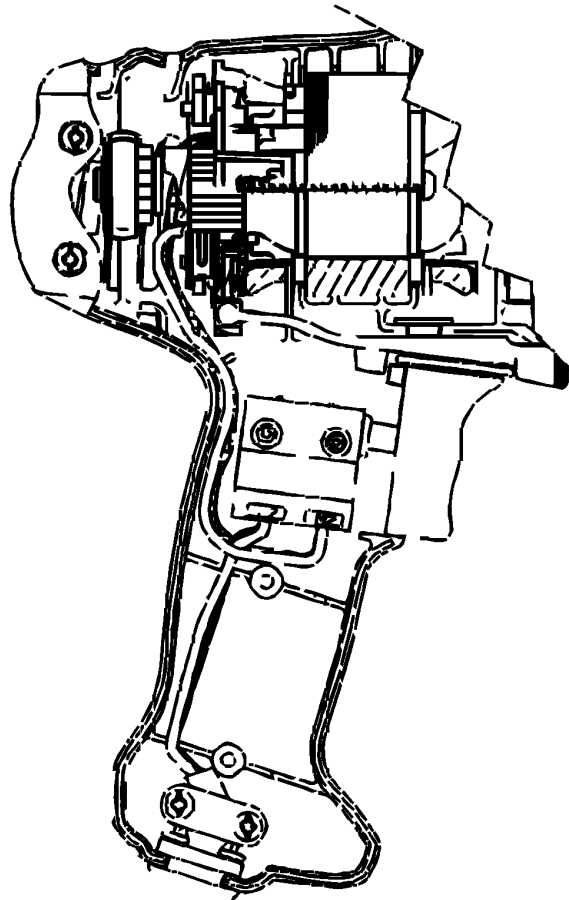

BOHRHAMMER

DR600-----A

TYPE 1

Pos. Nr	Ersatzteilnummer	Beschreibung	Preis	Variants
1	1	386904-05	GEHAEUSE	
2	1	387966-01	GETRIEBE + SPINDEL	
4	1	386574-00	UNTERLEGSCHLEIBE	
6	1	87348-00	BOHRF.SCHLUESSEL	
7	1	385986-01	PLATTE	
8	1	386963-00	GETRIEBE + ZW.GETR	
10	1	37653-00	SPRENGRING	
11	1	148902-00	UNTERLEGSCHLEIBE	
12	1	158478-00	LAGERHUELSE	
13	1	37381-00	FIBERSCHLEIBE	
14	1	385848-00	FELD	
15	1	385995-00	RING	
16	1	606398-00	HEBEL	
17	1	385623-00	SCHALTER	
18	1	330073-98	KORDEL (KABEL)	
19	1	385693-00	KABELTUELLE	
20	1	380414-00	KABELKLEMME	
21	7	330019-03	SCHRAUBE	
22	2	330019-08	SCHRAUBE	
23	1	388851-01	TYPENSCHILD	
24	1	386922-01	SCHILD	
25	2	385733-01	KOEHLE	
26	1	386909-01	GETR.GEH.	
27	1	39654-00	HALTER	
29	1	605256-02	SCHRAUBE	
30	4	330019-15	SCHRAUBE	
31	1	144658-00	FEDER	
32	1	385701-02	KNOPF	
40	1	330034-06	BOHRF.SCHLUESSEL	
40	1	621400-00	BOHRF.SCHL. 13MM	
41	1	376556-11	GRIFF ZSB	
800	1	429698-00	FETT	

CONNECTION DIAGRAM 386003-00

BULLETIN NO 4138

BLACK & DECKER (U S) INC

PRODUCT SERVICE DIVISION

HAMPSTEAD, MARYLAND 21074 (JUN99-TS)