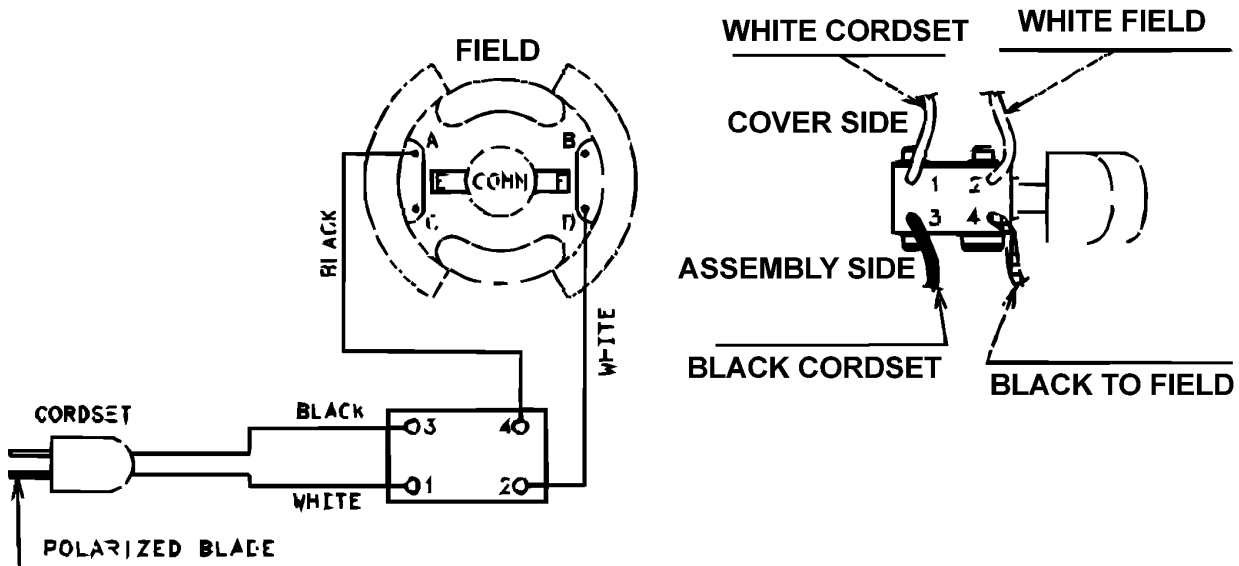

BOHRHAMMER

DR600-----A

TYPE 1

Pos. Nr	Ersatzteilnummer	Beschreibung	Preis	Variants
1	1	386904-05	GEHAEUSE	
2	1	387966-01	GETRIEBE + SPINDEL	
4	1	386574-00	UNTERLEGSCHLEIBE	
6	1	87348-00	BOHRF.SCHLUESSEL	
7	1	385986-01	PLATTE	
8	1	386963-00	GETRIEBE + ZW.GETR	
10	1	37653-00	SPRENGRING	
11	1	148902-00	UNTERLEGSCHLEIBE	
12	1	158478-00	LAGERHUELSE	
13	1	37381-00	FIBERSCHLEIBE	
14	1	385848-00	FELD	
15	1	385995-00	RING	
16	1	606398-00	HEBEL	
17	1	385623-00	SCHALTER	
18	1	330073-98	KORDEL (KABEL)	
19	1	385693-00	KABELTUELLE	
20	1	380414-00	KABELKLEMME	
21	7	330019-03	SCHRAUBE	
22	2	330019-08	SCHRAUBE	
23	1	388851-01	TYPENSCHILD	
24	1	386922-01	SCHILD	
25	2	385733-01	KOEHLE	
26	1	386909-01	GETR.GEH.	
27	1	39654-00	HALTER	
29	1	605256-02	SCHRAUBE	
30	4	330019-15	SCHRAUBE	
31	1	144658-00	FEDER	
32	1	385701-02	KNOPF	
40	1	330034-06	BOHRF.SCHLUESSEL	
40	1	621400-00	BOHRF.SCHL. 13MM	
41	1	376556-11	GRIFF ZSB	
800	1	429698-00	FETT	

CONNECTION DIAGRAM 386003-00

BULLETIN NO 4138

BLACK & DECKER (U S) INC

PRODUCT SERVICE DIVISION

HAMPSTEAD, MARYLAND 21074 (JUN99-TS)