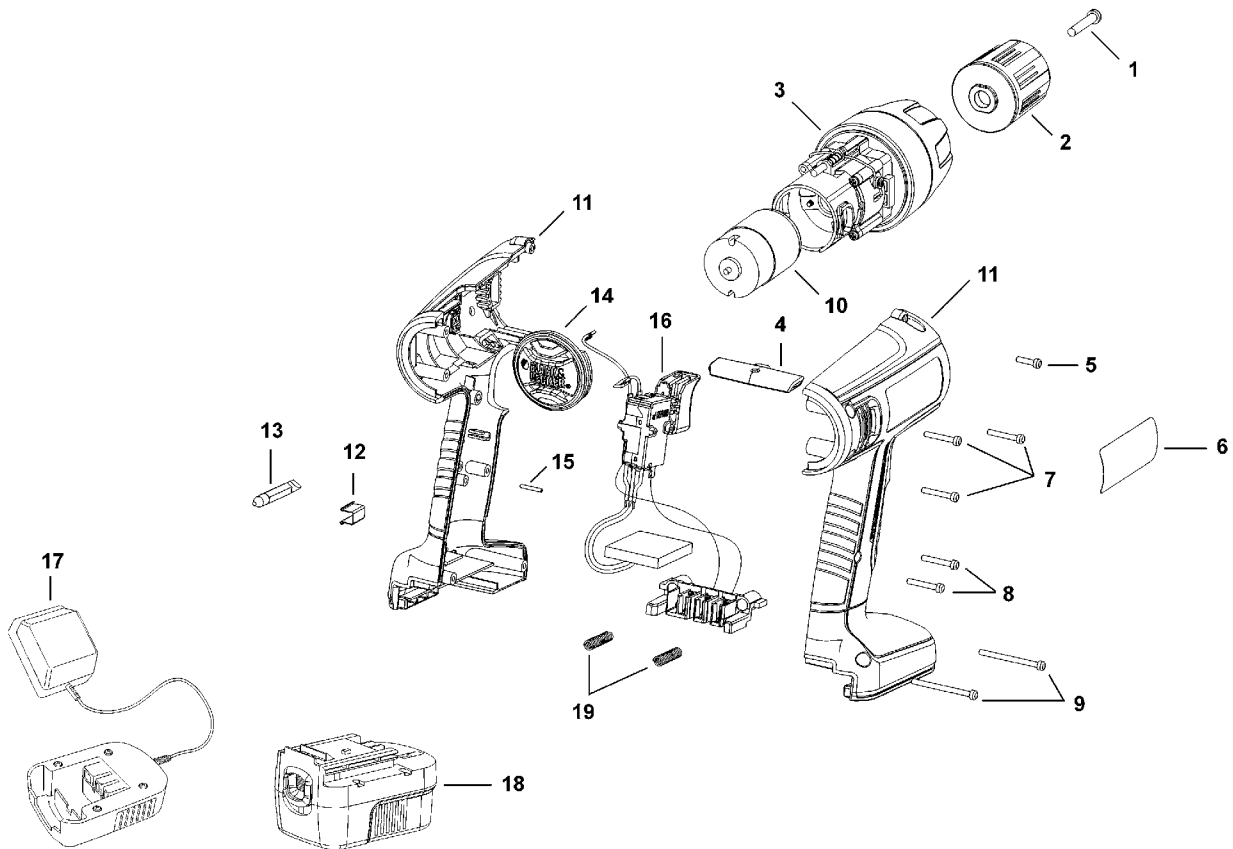

AKKU-BOHRSCHRAUBER

FS14PS----A

TYPE 1

©

AKKU-BOHRSCHRAUBER

FS14PS----A TYPE 1

Pos. Nr	Ersatzteilnummer	Beschreibung	Preis	Variants
1	1	149518-01	SCHRAUBE	
2	1	419233-10	SPANNBOHRFUTTER	
3	1	90510824	GETRIEBE ZSB	
4	1	90504417	ANTRIEB	
5	1	90502293	SCHRAUBE	
6	1	90509280	AUFKLEBER	KR
7	3	497283-02	SCHRAUBE	
8	2	5106167-00	SCHRAUBE	
9	2	5146421-00	SCHRAUBE	
10	1	90510820	MOTOR ZSB 14.4V	
11	1	90504416-01	GEHAEUSEPAAR	
12	1	148354-03	HALTER	
13	1	419581-05	SCHRAUBENZIEHERBIT	
14	1	90504304	HINTERE ABDECKUNG	
15	1	46376-00	STIFT	
16	1	90510821	SCHALTER ZSB	
17	1	5147978-00	LADEGERAET ZSB	
18	1	5148117-00	ACCU-PACK	KR
19	2	5145496-00	FEDER	