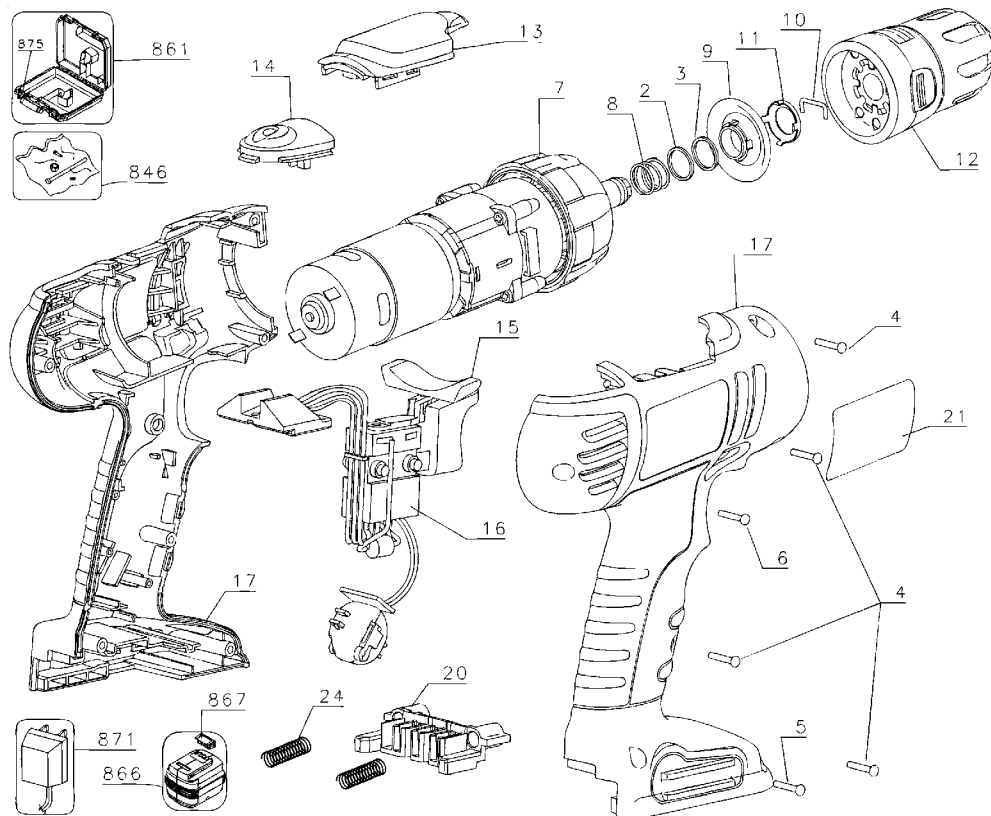

AKKU-BOHRSCHRAUBER

FSD962----A

TYPE 1

©

AKKU-BOHRSCHRAUBER

FSD962----A

TYPE 1

Pos. Nr	Ersatzteilnummer	Beschreibung	Preis	Variants
2	1	5101752-00		
		UNTERLEGSCHIEBE		
3	1	5101984-00		
		KUGELLAGER		
4	4	311993-00		
		SCHRAUBE		
5	1	486562-00		
		SCHRAUBE		
6	1	330019-05		
		SCHRAUBE		
7	1	5100161-03		
		MOTOR + GETR.GEH.		
8	1	5100117-00		
		FEDER		
9	1	5100115-00		
		RING		
10	1	497927-02		
		KLIP ZSB		
11	1	5100776-00		
		SCHEIBE		
12	1	5100799-00		
		BOHRFUTTER ZSB		
13	1	5100102-00		
		PLATTE		
14	1	5100109-01		
		HINTERE ABDECKUNG		
15	1	5100111-00		
		ANTRIEB		
16	1	000000-00		
		NICHT MEHR LIEFERBAR		
17	1	5100108-04		
		GEHAEUSEPAAR		
20	1	5100034-00		
		ANSCHLUSSBLOCK		
21	1	5100915-01		
		AUFKLEBER		
24	2	5100035-01		
		FEDER		
846	1	5100980-01		
		BEUTEL		
861	1	5102001-01		
		KOFFER		
866	2	FSB96		
		ACCU-PACK		
867	2	5102026-00		
		KAPPE		
871	1	5101181-00		QU
		LADEGERAT		
875	2	497641-05		
		LASCHE		