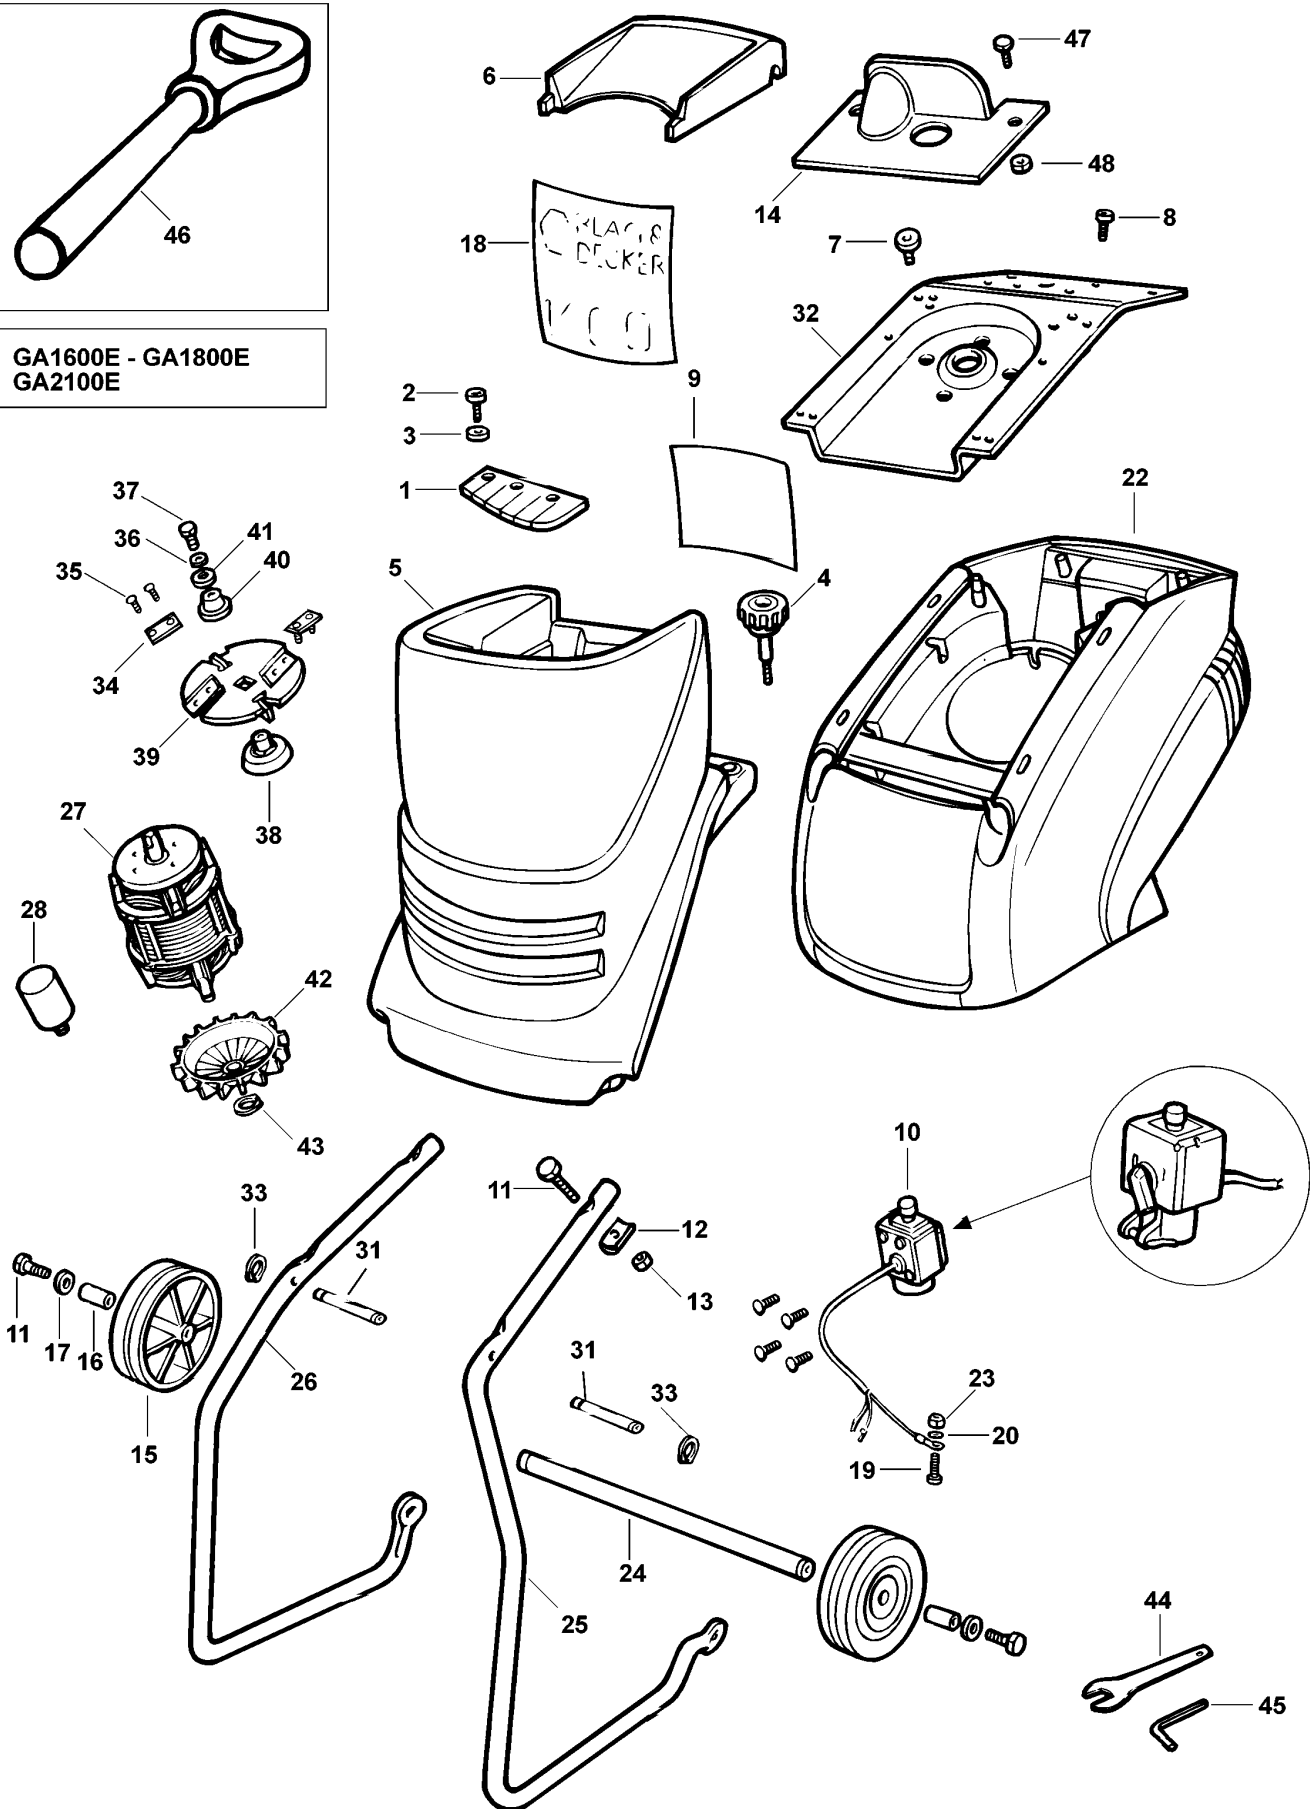

GA1600E - GA1800E
GA2100E

SCHREDDER

GA1400E---A

TYPE

1

Pos. Nr	Ersatzteilnummer	Beschreibung	Preis	Variants
1	1	567857-00	LASCHE	
2	3	567858-00	SCHRAUBE	
3	3	567859-00	UNTERLEGSCHLEIBE	
4	2	567860-00	MUTTER	
5	1	567861-00	RINNE	
6	1	567862-00	ABDECKUNG	
7	4	560100-00	SCHRAUBE	
8	4	560101-00	SCHRAUBE	
9	1	567863-00	WARNSCHILD	
10	1	560131-00	SCHALTER ZSB	QS
10	1	567864-00	SCHALTER	GB
10	1	560131-00	SCHALTER ZSB	CH
11	6	560103-00	SCHRAUBE	
12	4	560104-00	UNTERLEGSCHLEIBE	
13	4	560105-00	MUTTER	
14	1	567876-00	PLATTE	
15	2	560107-00	RAD	
16	2	560108-00	DISTANZSCHLEIBE	
17	2	279718-00	DISTANZSCHLEIBE144460	
18	1	000000-00	NICHT MEHR LIEFERBAR	
19	1	279707-00	SCHRAUBE	
20	1	279706-00	UNTERLEGSCHLEIBE	
22	1	567878-00	MOTORABDECKUNG	
23	1	567879-00	MUTTER	
24	1	567943-00	ACHSE	
25	*1	568402-00	BEINSATZ	BEFORE WEEK 13/98
25	1	567881-00	BEIN RECHTS	AFTER WEEK 13/98
26	1	567880-00	BEIN LINKS	AFTER WEEK 13/98
26	*1	568402-00	BEINSATZ	BEFORE WEEK 13/98
27	1	567883-00	MOTOR	
28	1	560137-00	KONDENSATOR	
31	1	569031-00	STIFT	
32	1	567889-00	BODENPLATTE	
33	2	567944-00	HALTEKLAMMER	
34	2	560119-00	MESSER	
35	4	560120-00	SCHRAUBE	
36	1	279696-00	UNTERLEGSCHLEIBE	
37	1	560121-00	SCHRAUBE	
38	1	560122-00	NABE	
39	1	560123-00	MESSERHALTER	
40	1	560124-00	DISTANZSCHLEIBE	
41	1	560125-00	UNTERLEGSCHLEIBE	
42	1	560148-00	LÜFTER	
43	1	567892-00	KLIP	
44	1	279804-00	SCHLUESSEL	
45	1	279803-00	IMBUSSCHL. 3 MM	
46	1	560130-00	SCHUBSTANGE	GA1400E
46	1	560130-00	SCHUBSTANGE	GA1600E
46	1	560130-00	SCHUBSTANGE	GA1800E
46	1	000000-00	NICHT MEHR LIEFERBAR	GA2100E
47	4	567953-00	BOLZEN	
48	4	567954-00	MUTTER	