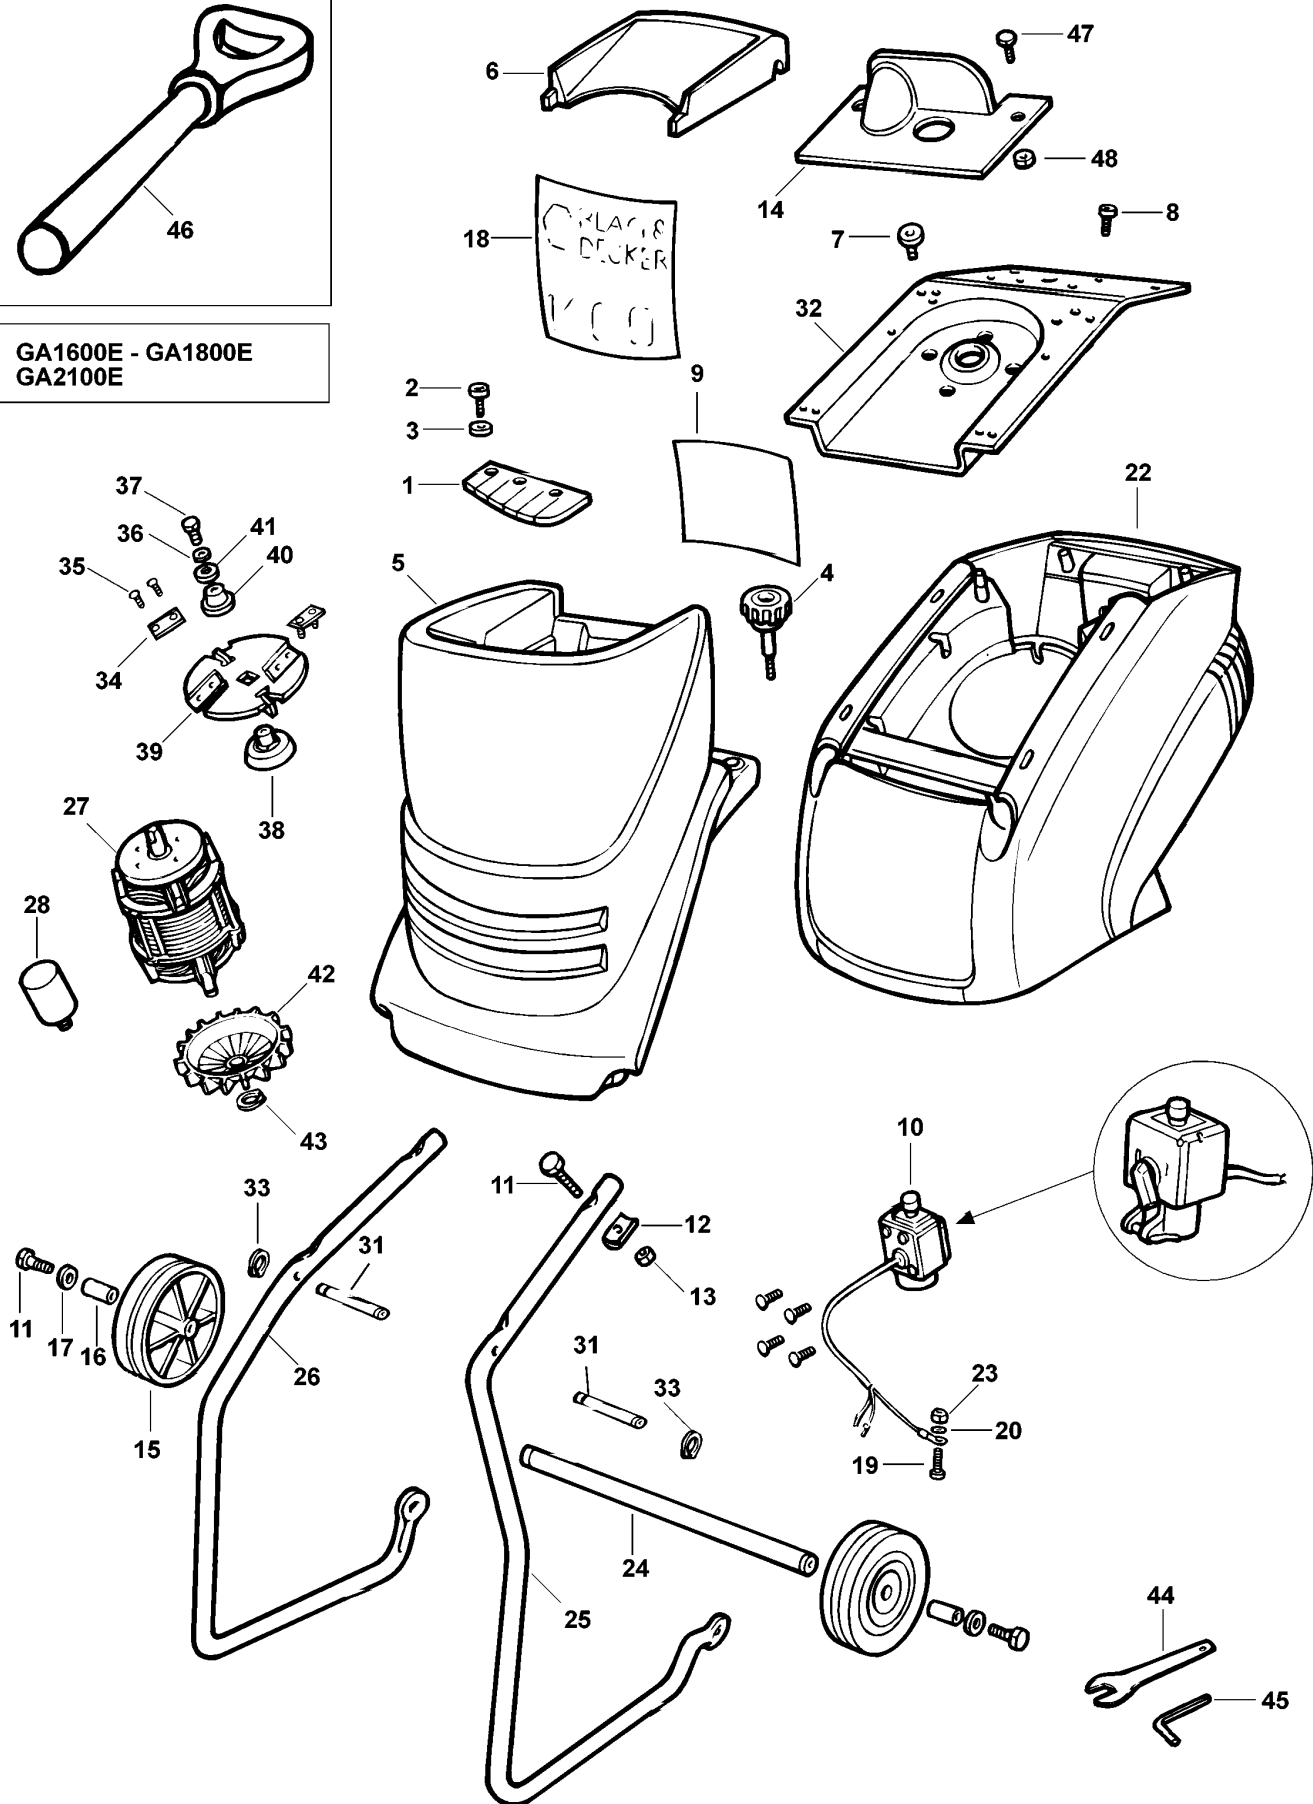

GA1600E - GA1800E
GA2100E

SCHREDDER

GA1800E---A

TYPE

1

Pos. Nr	Ersatzteilnummer	Beschreibung	Preis	Variants
1	1	567857-00	LASCHE	
2	3	567858-00	SCHRAUBE	
3	3	567859-00	UNTERLEGSCHEIBE	
4	2	567860-00	MUTTER	
5	1	567861-00	RINNE	
6	1	567862-00	ABDECKUNG	
7	4	560100-00	SCHRAUBE	
8	4	560101-00	SCHRAUBE	
9	1	567863-00	WARNSCHILD	
10	1	567866-00	SCHALTER	GB
10	1	560132-00	SCHALTER ZSB	QS
10	1	560140-00	SCHALTER ZSB	CH
11	6	560103-00	SCHRAUBE	
12	4	560104-00	UNTERLEGSCHEIBE	
13	4	560105-00	MUTTER	
14	1	567876-00	PLATTE	
15	2	560107-00	RAD	
16	2	560108-00	DISTANZSCHEIBE	
17	2	279718-00	DISTANZSCHEIBE144460	
18	1	567957-00	TYPENSCHILD	
19	1	279707-00	SCHRAUBE	
20	1	279706-00	UNTERLEGSCHEIBE	
22	1	567878-00	MOTORABDECKUNG	
23	1	567879-00	MUTTER	
24	1	567943-00	ACHSE	
25	*1	568402-00	BEINSATZ	BEFORE WEEK 13/98
25	1	567881-00	BEIN RECHTS	AFTER WEEK 13/98
26	1	567880-00	BEIN LINKS	AFTER WEEK 13/98
26	*1	568402-00	BEINSATZ	BEFORE WEEK 13/98
27	1	567884-00	MOTOR	
28	1	560137-00	KONDENSATOR	
31	1	569031-00	STIFT	
32	1	567889-00	BODENPLATTE	
33	2	567944-00	HALTEKLAMMER	
34	2	560119-00	MESSER	
35	4	560120-00	SCHRAUBE	
36	1	279696-00	UNTERLEGSCHEIBE	
37	1	560121-00	SCHRAUBE	
38	1	560122-00	NABE	
39	1	560123-00	MESSERHALTER	
40	1	560124-00	DISTANZSCHEIBE	
41	1	560125-00	UNTERLEGSCHEIBE	
42	1	560148-00	LÜFTER	
43	1	567892-00	KLIP	
44	1	279804-00	SCHLUESSEL	
45	1	279803-00	IMBUSSCHL. 3 MM	
46	1	560130-00	SCHUBSTANGE	
47	4	567953-00	BOLZEN	
48	4	567954-00	MUTTER	