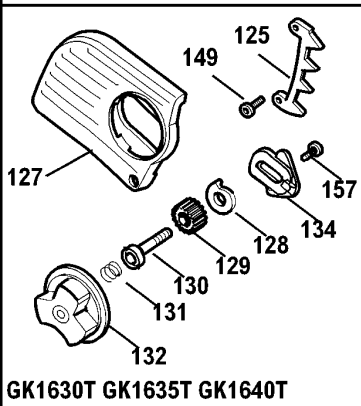

KETTENSÄGE

GK1430----A

TYPE 1

©

KETTENSÄGE

GK1430----A

TYPE 1

Pos. Nr.	Stück	Ersatzteilnummer	Beschreibung	Preis	Variants
101	1	374809-02	GEHAEUSE		
102	1	327429-10	FELD 230V		
103	1	373796	GEHAEUSE		
104	1	377489-49	ANKER 230V		
107	2	330004-06	NADELLAGER		
108	1	374834	ZWISCHENGETRIEBE		
110	1	896369	MUTTER		
111	*	582137-00	REPARATURSATZ		
111	*	581360-00	GEHAEUSEPAAR		NEW LEVEL
CLAMSHELL					
112	1	579318-00	SCHALTER		
113	1	571037-01	PUMPE ZSB		AFTER WEEK
31-2000					
113	1	577090-00	REPARATURSATZ		UP TO WEEK
30-2000					
114	1	374832	ANTRIEBS		
115	1	374838-03	ROHR		
116	1	577090-00	REPARATURSATZ		UP TO WEEK
30-2000					
116	1	374838-05	ROHR		AFTER DCODE
2000 31					
117	1	376155	GETR.GEH.		
118	1	374863	ANTRIEB		
119	1	374867	KAMM		
120	1	376640	FEDER		
121	1	374830-49	GETRIEBE + SPINDEL		
123	1	581359-00	GETR.GEH.ABDECKUNG		AFTER WEEK
31-2000					
123	1	577090-00	REPARATURSATZ		UP TO WEEK
30-2000					
124	1	376812	KETTENZAHNRAD		
125	1	374866	BUMPER		
125	1	374866	BUMPER		GK1640T
126	1	376626	SCHRAUBE		
126	1	376626	SCHRAUBE		
127	1	376358	ABDECKUNG		
127	1	376358	ABDECKUNG		
127	1	581154-00	ABDECKUNG		
127	1	581154-00	ABDECKUNG		GK1640T
128	1	374854	KAMM		
128	1	374854	KAMM		GK1640T
129	1	376160	GETRIEBE		
129	1	376160	GETRIEBE		GK1640T
130	1	570566	BOLZEN		
130	1	570566	BOLZEN		GK1640T
130	1	570566	BOLZEN		
130	1	570566	BOLZEN		