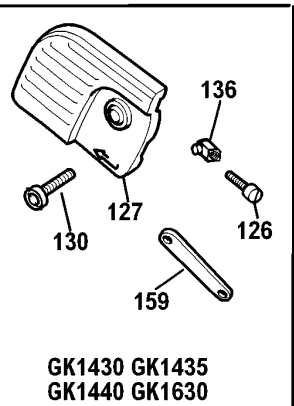

KETTENSÄGE

GK1430----A

TYPE 1

©

KETTENSÄGE

GK1430----A

TYPE 1

Pos. Nr.	Stück	Ersatzteilnummer	Beschreibung	Preis	Variants
101	1	374809-02	GEHAEUSE		
102	1	327429-10	FELD 230V		
103	1	373796	GEHAEUSE		
104	1	377489-49	ANKER 230V		
107	2	330004-06	NADELLAGER		
108	1	374834	ZWISCHENGETRIEBE		
110	1	896369	MUTTER		
111	*	582137-00	REPARATURSATZ		
111	*	581360-00	GEHAEUSEPAAR		NEW LEVEL
CLAMSHELL					
112	1	579318-00	SCHALTER		
113	1	571037-01	PUMPE ZSB		AFTER WEEK
31-2000					
113	1	577090-00	REPARATURSATZ		UP TO WEEK
30-2000					
114	1	374832	ANTRIEBS		
115	1	374838-03	ROHR		
116	1	577090-00	REPARATURSATZ		UP TO WEEK
30-2000					
116	1	374838-05	ROHR		AFTER DCODE
2000 31					
117	1	376155	GETR.GEH.		
118	1	374863	ANTRIEB		
119	1	374867	KAMM		
120	1	376640	FEDER		
121	1	374830-49	GETRIEBE + SPINDEL		
123	1	581359-00	GETR.GEH.ABDECKUNG		AFTER WEEK
31-2000					
123	1	577090-00	REPARATURSATZ		UP TO WEEK
30-2000					
124	1	376812	KETTENZAHNRAD		
125	1	374866	BUMPER		
125	1	374866	BUMPER		GK1640T
126	1	376626	SCHRAUBE		
126	1	376626	SCHRAUBE		
127	1	376358	ABDECKUNG		
127	1	376358	ABDECKUNG		
127	1	581154-00	ABDECKUNG		
127	1	581154-00	ABDECKUNG		GK1640T
128	1	374854	KAMM		
128	1	374854	KAMM		GK1640T
129	1	376160	GETRIEBE		
129	1	376160	GETRIEBE		GK1640T
130	1	570566	BOLZEN		
130	1	570566	BOLZEN		GK1640T
130	1	570566	BOLZEN		
130	1	570566	BOLZEN		