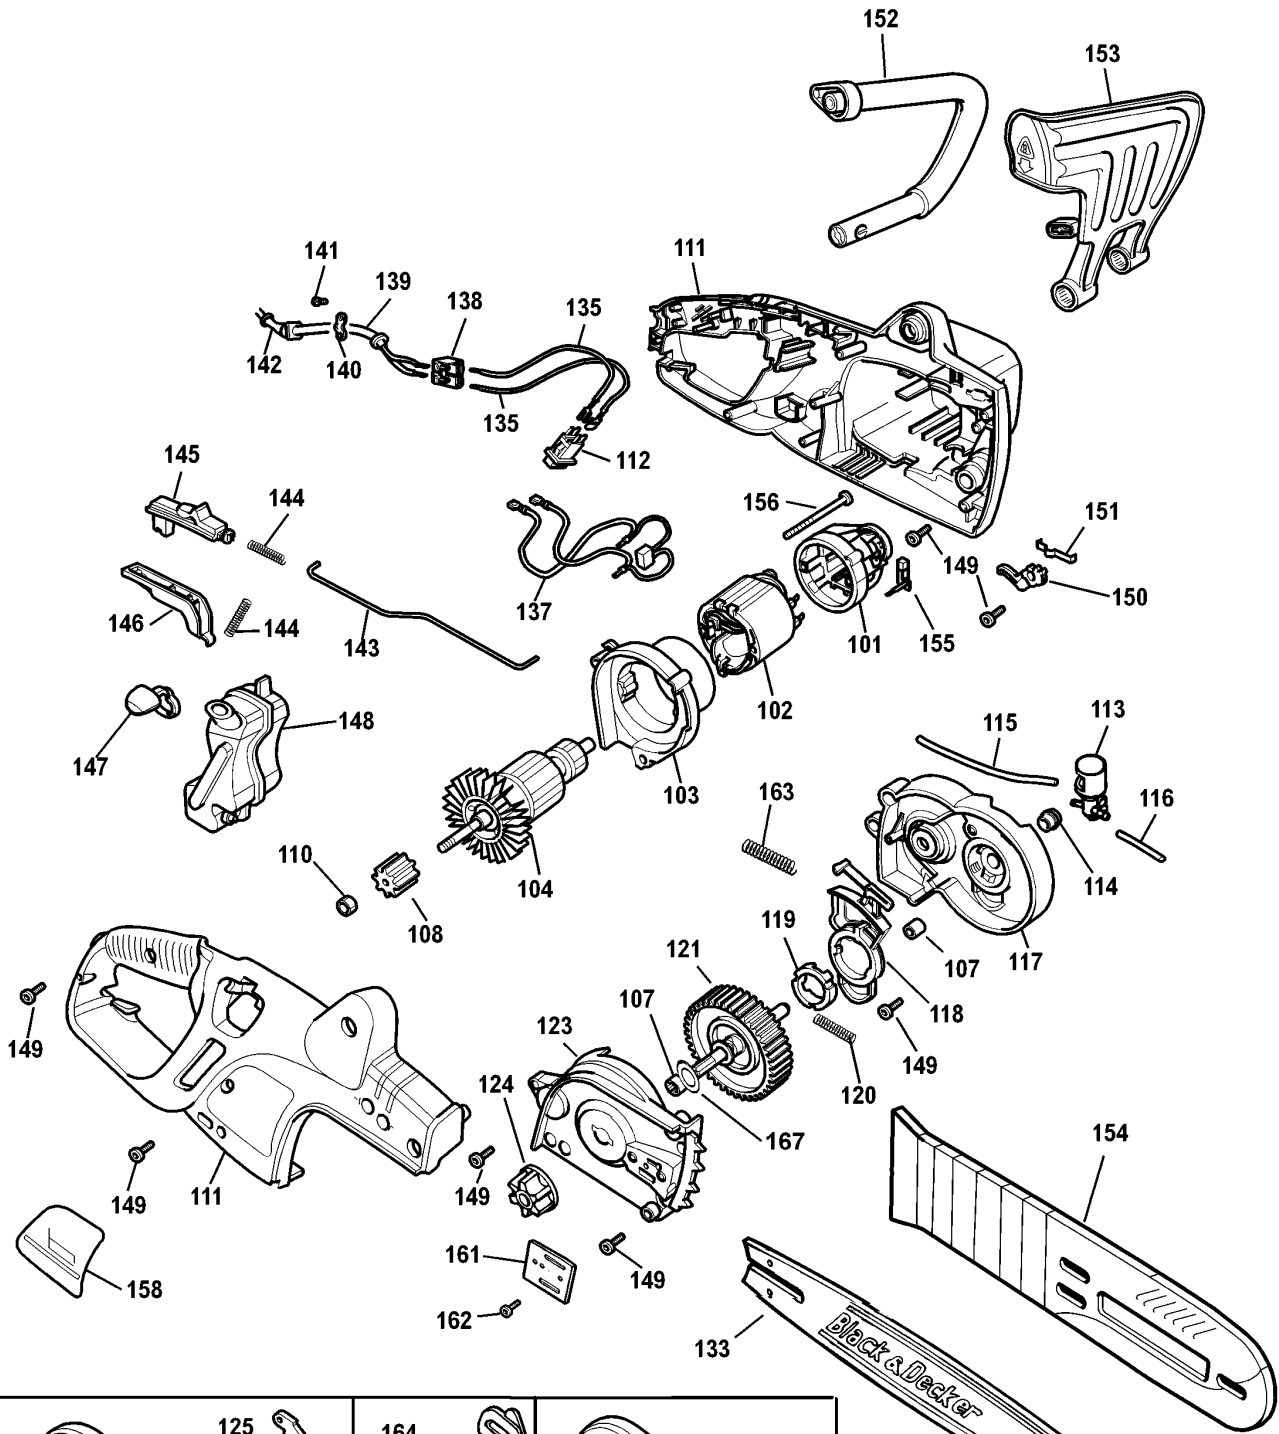

KETTENSÄGE

GK1430----A

TYPE 1

©

KETTENSÄGE

GK1430----A

TYPE 1

Pos. Nr.	Stück	Ersatzteilnummer	Beschreibung	Preis	Variants
101	1	374809-02	GEHAEUSE		
102	1	327429-10	FELD 230V		
103	1	373796	GEHAEUSE		
104	1	377489-49	ANKER 230V		
107	2	330004-06	NADELLAGER		
108	1	374834	ZWISCHENGETRIEBE		
110	1	896369	MUTTER		
111	*	582137-00	REPARATURSATZ		
111	*	581360-00	GEHAEUSEPAAR		NEW LEVEL
CLAMSHELL					
112	1	579318-00	SCHALTER		
113	1	571037-01	PUMPE ZSB		AFTER WEEK
31-2000					
113	1	577090-00	REPARATURSATZ		UP TO WEEK
30-2000					
114	1	374832	ANTRIEBS		
115	1	374838-03	ROHR		
116	1	577090-00	REPARATURSATZ		UP TO WEEK
30-2000					
116	1	374838-05	ROHR		AFTER DCODE
2000 31					
117	1	376155	GETR.GEH.		
118	1	374863	ANTRIEB		
119	1	374867	KAMM		
120	1	376640	FEDER		
121	1	374830-49	GETRIEBE + SPINDEL		
123	1	581359-00	GETR.GEH.ABDECKUNG		AFTER WEEK
31-2000					
123	1	577090-00	REPARATURSATZ		UP TO WEEK
30-2000					
124	1	376812	KETTENZAHNRAD		
125	1	374866	BUMPER		
125	1	374866	BUMPER		GK1640T
126	1	376626	SCHRAUBE		
126	1	376626	SCHRAUBE		
127	1	376358	ABDECKUNG		
127	1	376358	ABDECKUNG		
127	1	581154-00	ABDECKUNG		
127	1	581154-00	ABDECKUNG		GK1640T
128	1	374854	KAMM		
128	1	374854	KAMM		GK1640T
129	1	376160	GETRIEBE		
129	1	376160	GETRIEBE		GK1640T
130	1	570566	BOLZEN		
130	1	570566	BOLZEN		GK1640T
130	1	570566	BOLZEN		
130	1	570566	BOLZEN		