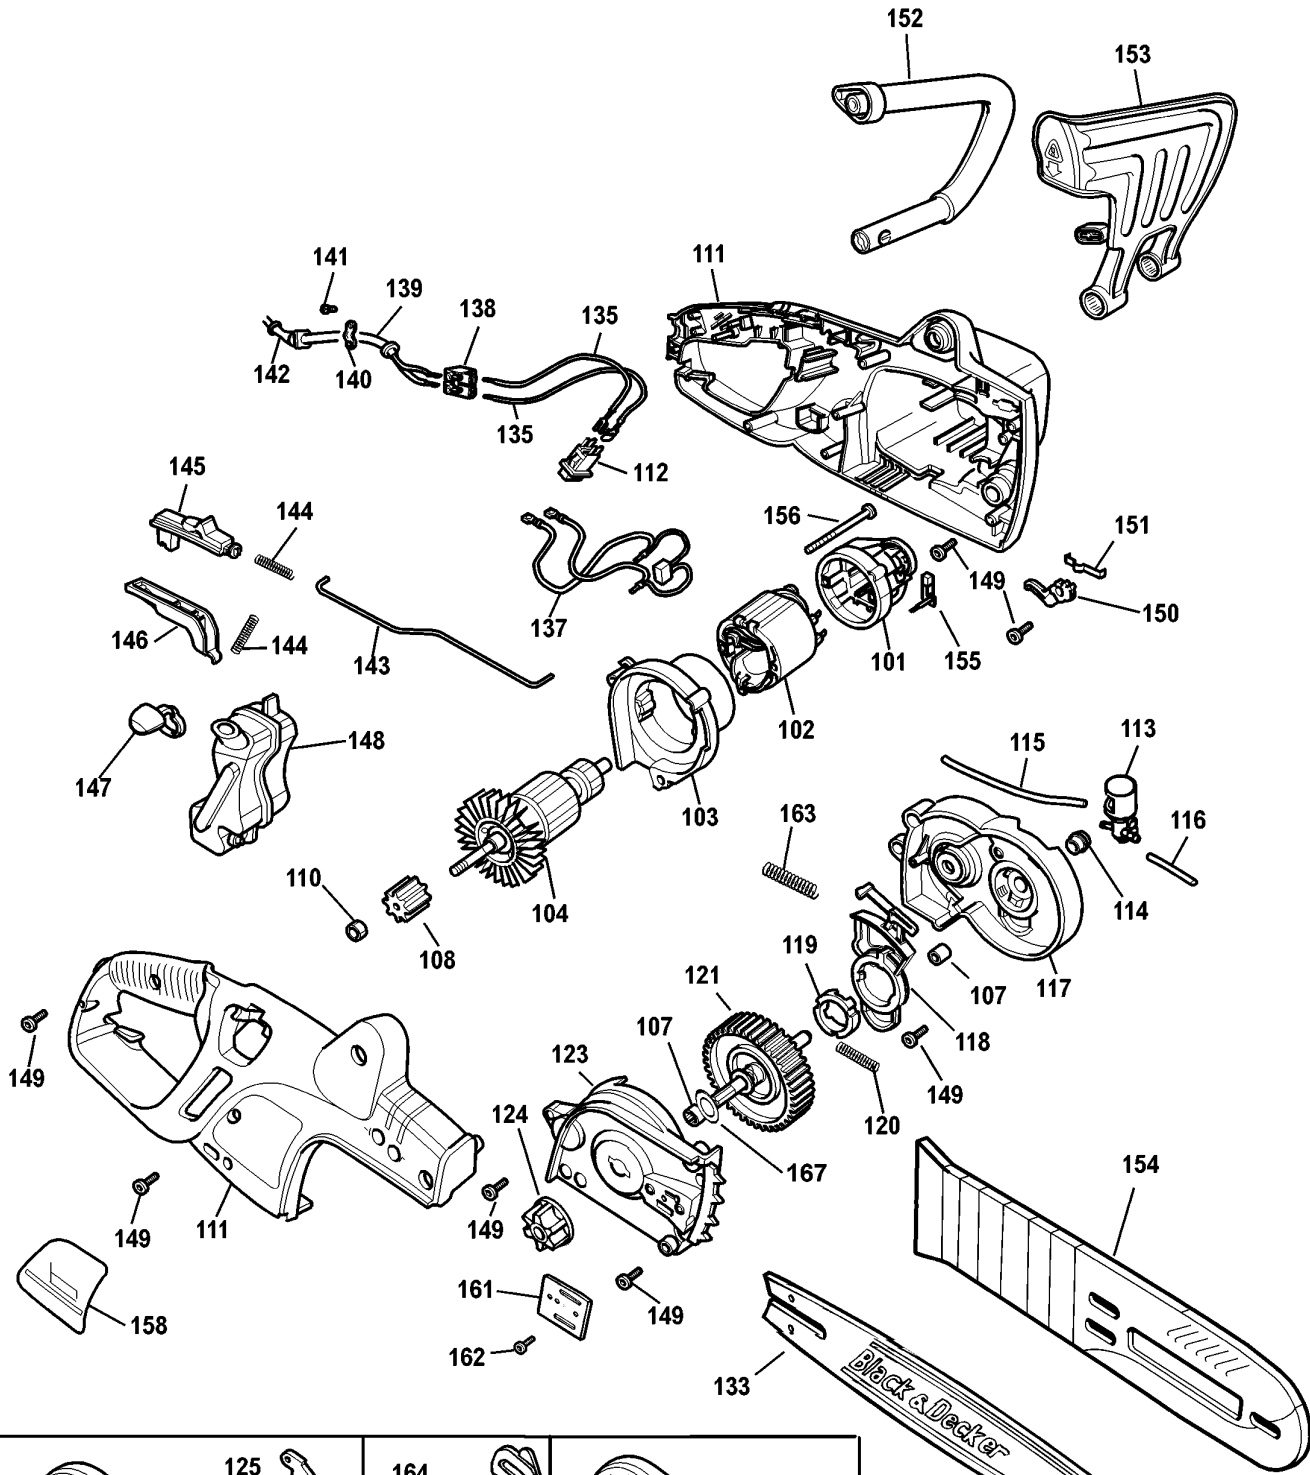

KETTENSŽGE

GK1435----A

©

KETTENSŽGE

GK1435

Item	Qty	Part	Description
101	1	374809-01	GEHAEUSE
102	1	369052-01	FELD
103	1	373796	GEHAEUSE
104	1	377489-01	ANKER
107	2	330004-06	LAGER,NADEL101410
108	1	374834	ZWISCHENGETRIEBE
110	1	896369	MUTTER BD550R
111	1	375864	GEHAEUSE
112	1	374847	SCHALTER
113	1	571037-01	PUMPE ZSB
113	1	577090-00	COMPL.SPARE KIT EPT1901/5300
114	1	374832	ANTRIEB
115	1	374838-03	ROHR
116	1	374838-05	AUFLAGEROHR 30X
116	1	577090-00	COMPL.SPARE KIT EPT1901/5300
117	1	376155	GETR.GEH. ZSB
118	1	374863	ANTRIEB
119	1	374867	KAMM
120	1	376640	FEDER
121	1	374830	GETRIEBE + SPINDEL
123	1	576197-01	ABDECKUNG
123	1	577090-00	COMPL.SPARE KIT EPT1901/5300
124	1	376812	KETTENZAHNRAD
125	1	374866	DAEMPFER
125	1	374866	DAEMPFER
GK1630T-GK1635T			
126	1	376626	SCHRAUBE
GK1440-GK1630			
126	1	376626	SCHRAUBE
GK1430-GK1435			
127	1	374857	ABDECKUNG
127	1	374857	ABDECKUNG
GK1630T-GK1635T			
127	1	376358	ABDECKUNG MIT LAGER
GK1440-GK1630			
127	1	376358	ABDECKUNG MIT LAGER
GK1430-GK1435			
128	1	374854	DREHPLATTE
128	1	374854	DREHPLATTE
GK1630T-GK1635T			
129	1	376160	ZAHNRAD
129	1	376160	ZAHNRAD
GK1630T-GK1635T			
130	1	570566	
GK1440-GK1630			
130	1	570566	
GK1430-GK1435			
130	1	570566	
130	1	570566	
GK1630T-GK1635T			
130	1	570566	
GK1440-GK1630			
130	1	570566	
GK1430-GK1435			
130	1	570566	
130	1	570566	
GK1630T-GK1635T			
131	1	374875	FEDER
131	1	374875	FEDER
GK1630T-GK1635T