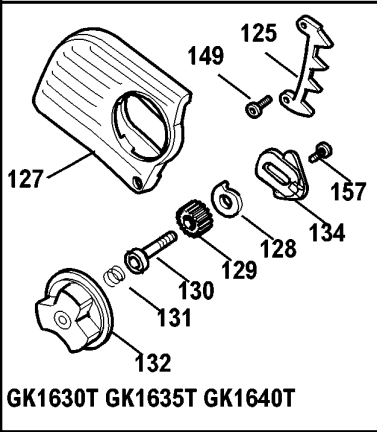

KETTENSŽGE

GK1435----A

©

KETTENSŽGE

GK1435

Item	Qty	Part	Description
101	1	374809-01	GEHAEUSE
102	1	369052-01	FELD
103	1	373796	GEHAEUSE
104	1	377489-01	ANKER
107	2	330004-06	LAGER,NADEL101410
108	1	374834	ZWISCHENGETRIEBE
110	1	896369	MUTTER BD550R
111	1	375864	GEHAEUSE
112	1	374847	SCHALTER
113	1	571037-01	PUMPE ZSB
113	1	577090-00	COMPL.SPARE KIT EPT1901/5300
114	1	374832	ANTRIEB
115	1	374838-03	ROHR
116	1	374838-05	AUFLAGEROHR 30X
116	1	577090-00	COMPL.SPARE KIT EPT1901/5300
117	1	376155	GETR.GEH. ZSB
118	1	374863	ANTRIEB
119	1	374867	KAMM
120	1	376640	FEDER
121	1	374830	GETRIEBE + SPINDEL
123	1	576197-01	ABDECKUNG
123	1	577090-00	COMPL.SPARE KIT EPT1901/5300
124	1	376812	KETTENZAHNRAD
125	1	374866	DAEMPFER
125	1	374866	DAEMPFER
GK1630T-GK1635T			
126	1	376626	SCHRAUBE
GK1440-GK1630			
126	1	376626	SCHRAUBE
GK1430-GK1435			
127	1	374857	ABDECKUNG
127	1	374857	ABDECKUNG
GK1630T-GK1635T			
127	1	376358	ABDECKUNG MIT LAGER
GK1440-GK1630			
127	1	376358	ABDECKUNG MIT LAGER
GK1430-GK1435			
128	1	374854	DREHPLATTE
128	1	374854	DREHPLATTE
GK1630T-GK1635T			
129	1	376160	ZAHNRAD
129	1	376160	ZAHNRAD
GK1630T-GK1635T			
130	1	570566	
GK1440-GK1630			
130	1	570566	
GK1430-GK1435			
130	1	570566	
130	1	570566	
GK1630T-GK1635T			
130	1	570566	
GK1440-GK1630			
130	1	570566	
GK1430-GK1435			
130	1	570566	
130	1	570566	
GK1630T-GK1635T			
131	1	374875	FEDER
131	1	374875	FEDER
GK1630T-GK1635T