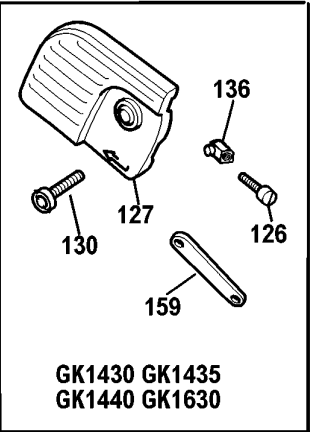

KETTENSŽGE

GK1435----A

©

KETTENSŽGE

GK1435

Item	Qty	Part	Description
101	1	374809-01	GEHAEUSE
102	1	369052-01	FELD
103	1	373796	GEHAEUSE
104	1	377489-01	ANKER
107	2	330004-06	LAGER,NADEL101410
108	1	374834	ZWISCHENGETRIEBE
110	1	896369	MUTTER BD550R
111	1	375864	GEHAEUSE
112	1	374847	SCHALTER
113	1	571037-01	PUMPE ZSB
113	1	577090-00	COMPL.SPARE KIT EPT1901/5300
114	1	374832	ANTRIEB
115	1	374838-03	ROHR
116	1	374838-05	AUFLAGEROHR 30X
116	1	577090-00	COMPL.SPARE KIT EPT1901/5300
117	1	376155	GETR.GEH. ZSB
118	1	374863	ANTRIEB
119	1	374867	KAMM
120	1	376640	FEDER
121	1	374830	GETRIEBE + SPINDEL
123	1	576197-01	ABDECKUNG
123	1	577090-00	COMPL.SPARE KIT EPT1901/5300
124	1	376812	KETTENZAHNRAD
125	1	374866	DAEMPFER
125	1	374866	DAEMPFER
GK1630T-GK1635T			
126	1	376626	SCHRAUBE
GK1440-GK1630			
126	1	376626	SCHRAUBE
GK1430-GK1435			
127	1	374857	ABDECKUNG
127	1	374857	ABDECKUNG
GK1630T-GK1635T			
127	1	376358	ABDECKUNG MIT LAGER
GK1440-GK1630			
127	1	376358	ABDECKUNG MIT LAGER
GK1430-GK1435			
128	1	374854	DREHPLATTE
128	1	374854	DREHPLATTE
GK1630T-GK1635T			
129	1	376160	ZAHNRAD
129	1	376160	ZAHNRAD
GK1630T-GK1635T			
130	1	570566	
GK1440-GK1630			
130	1	570566	
GK1430-GK1435			
130	1	570566	
130	1	570566	
GK1630T-GK1635T			
130	1	570566	
GK1440-GK1630			
130	1	570566	
GK1430-GK1435			
130	1	570566	
130	1	570566	
GK1630T-GK1635T			
131	1	374875	FEDER
131	1	374875	FEDER
GK1630T-GK1635T