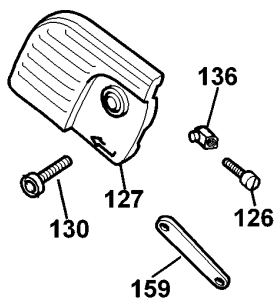

KETTENSÄGE

GK1530X---A

TYPE 4

GK1630T GK1635T
GK1640T GK1530X

GK1430 GK1435
GK1440 GK1630
GK1635 GK1640 GK1330

KETTENSÄGE

GK1530X---A

TYPE 4

Pos. Nr	Ersatzteilnummer	Beschreibung	Preis	Variants
101	1	374809-02	GEHAEUSE	
102	1	327429-10	FELD 230V	
103	1	373796	GEHAEUSE	
104	1	377489-49	ANKER 230V	
107	2	330004-06	NADELLAGER	
108	1	374834	ZWISCHENGETRIEBE	
110	1	896369	MUTTER	
111	1	581360-00	GEHAEUSEPAAR	
112	1	579318-00	SCHALTER	
113	1	571037-01	PUMPE ZSB	
114	1	374832	ANTRIEBS	
115	1	374838-03	ROHR	
116	1	374838-05	ROHR	
117	1	376155	GETR.GEH.	
118	1	374863	ANTRIEB	
119	1	374867	KAMM	
120	1	376640	FEDER	
121	1	374830-49	GETRIEBE + SPINDEL	
123	1	581359-00	GETR.GEH.ABDECKUNG	
124	1	376812	KETTENZAHNRAD	
125	1	374866	BUMPER	
127	1	581154-00	ABDECKUNG	
128	1	374854	KAMM	
129	1	376160	GETRIEBE	
130	1	570566	BOLZEN	
131	1	374875	FEDER	
132	1	571140-00	KNOPF	
133	1	369090-08	KETTENSCHIENE 30CM	
134	1	581153-00	EINSTELLER ZSB	
135	2	376175	LITZE	
137	1	376174	LITZE ZSB	
138	1	373883	ANSCHLUSSBLOCK	
139	1	330048-25	KABELSATZ	CH
139	1	374848-01	KABELSATZ	GB
139	1	330048-01	KABELSATZ (EURO)	QS
139	1	573379-00	KABEL	AR
139	1	330048-36	KABELSATZ	XE
140	1	821070	KABELKLEMME	
141	2	821057	SCHRAUBE	
142	1	770235	SCHUTZ	
143	1	374843	VERBINDUNG	
144	2	374842	FEDER	
145	1	374841	KNOPF	
146	1	374018	ANTRIEB	
147	1	581400-00	KAPPE	
148	1	580568-00	BEHALTER	
149	15	809961	SCHRAUBE	
150	1	374846	ANTRIEB	
151	1	374845	FEDER	
152	1	374597	GRIFF	
153	1	374844-02	SCHUTZ	
154	1	376587-03	SCHEIDE	
155	2	370983-02	KOHLE + HALTER 230V	
156	2	844217-03	SCHRAUBE	
157	1	376582	SCHRAUBE	
158	1	576479-10	TYPENSCHILD	QS
161	1	570552	PLATTE	
162	1	570567	SCHRAUBE	

KETTENSÄGE

GK1530X---A

TYPE 4

163	1	570565	FEDER	
164	1	572516-02	REPARATURSATZ	
164	1	572516-02	REPARATURSATZ	
165	1	572516-02	REPARATURSATZ	
165	1	572516-02	REPARATURSATZ	
167	1	323830-00	UNTERLEGSCHIEBE	
168	1	581398-00	KUEHLBLECH ZSB	
846	1	844840	SPRITZSCHUTZ	GB
847	1	374864-03	TEILEBEUTEL	