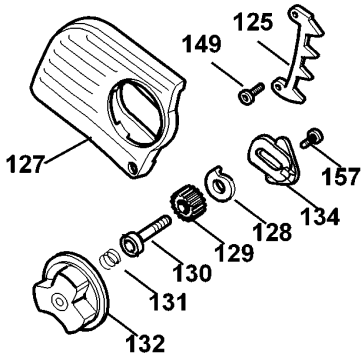

KETTENSÄGE

GK1530X---A

TYPE 4

GK1630T GK1635T
GK1640T GK1530X

GK1430 GK1435
GK1440 GK1630
GK1635 GK1640 GK1330

KETTENSÄGE

GK1530X---A

TYPE 4

Pos. Nr	Ersatzteilnummer	Beschreibung	Preis	Variants
101	1	374809-02	GEHAEUSE	
102	1	327429-10	FELD 230V	
103	1	373796	GEHAEUSE	
104	1	377489-49	ANKER 230V	
107	2	330004-06	NADELLAGER	
108	1	374834	ZWISCHENGETRIEBE	
110	1	896369	MUTTER	
111	1	581360-00	GEHAEUSEPAAR	
112	1	579318-00	SCHALTER	
113	1	571037-01	PUMPE ZSB	
114	1	374832	ANTRIEBS	
115	1	374838-03	ROHR	
116	1	374838-05	ROHR	
117	1	376155	GETR.GEH.	
118	1	374863	ANTRIEB	
119	1	374867	KAMM	
120	1	376640	FEDER	
121	1	374830-49	GETRIEBE + SPINDEL	
123	1	581359-00	GETR.GEH.ABDECKUNG	
124	1	376812	KETTENZAHNRAD	
125	1	374866	BUMPER	
127	1	581154-00	ABDECKUNG	
128	1	374854	KAMM	
129	1	376160	GETRIEBE	
130	1	570566	BOLZEN	
131	1	374875	FEDER	
132	1	571140-00	KNOPF	
133	1	369090-08	KETTENSCHIENE 30CM	
134	1	581153-00	EINSTELLER ZSB	
135	2	376175	LITZE	
137	1	376174	LITZE ZSB	
138	1	373883	ANSCHLUSSBLOCK	
139	1	330048-25	KABELSATZ	CH
139	1	374848-01	KABELSATZ	GB
139	1	330048-01	KABELSATZ (EURO)	QS
139	1	573379-00	KABEL	AR
139	1	330048-36	KABELSATZ	XE
140	1	821070	KABELKLEMME	
141	2	821057	SCHRAUBE	
142	1	770235	SCHUTZ	
143	1	374843	VERBINDUNG	
144	2	374842	FEDER	
145	1	374841	KNOPF	
146	1	374018	ANTRIEB	
147	1	581400-00	KAPPE	
148	1	580568-00	BEHALTER	
149	15	809961	SCHRAUBE	
150	1	374846	ANTRIEB	
151	1	374845	FEDER	
152	1	374597	GRIFF	
153	1	374844-02	SCHUTZ	
154	1	376587-03	SCHEIDE	
155	2	370983-02	KOHLE + HALTER 230V	
156	2	844217-03	SCHRAUBE	
157	1	376582	SCHRAUBE	
158	1	576479-10	TYPENSCHILD	QS
161	1	570552	PLATTE	
162	1	570567	SCHRAUBE	

KETTENSÄGE

GK1530X---A

TYPE 4

163	1	570565	FEDER	
164	1	572516-02	REPARATURSATZ	
164	1	572516-02	REPARATURSATZ	
165	1	572516-02	REPARATURSATZ	
165	1	572516-02	REPARATURSATZ	
167	1	323830-00	UNTERLEGSCHIEBE	
168	1	581398-00	KUEHLBLECH ZSB	
846	1	844840	SPRITZSCHUTZ	GB
847	1	374864-03	TEILEBEUTEL	