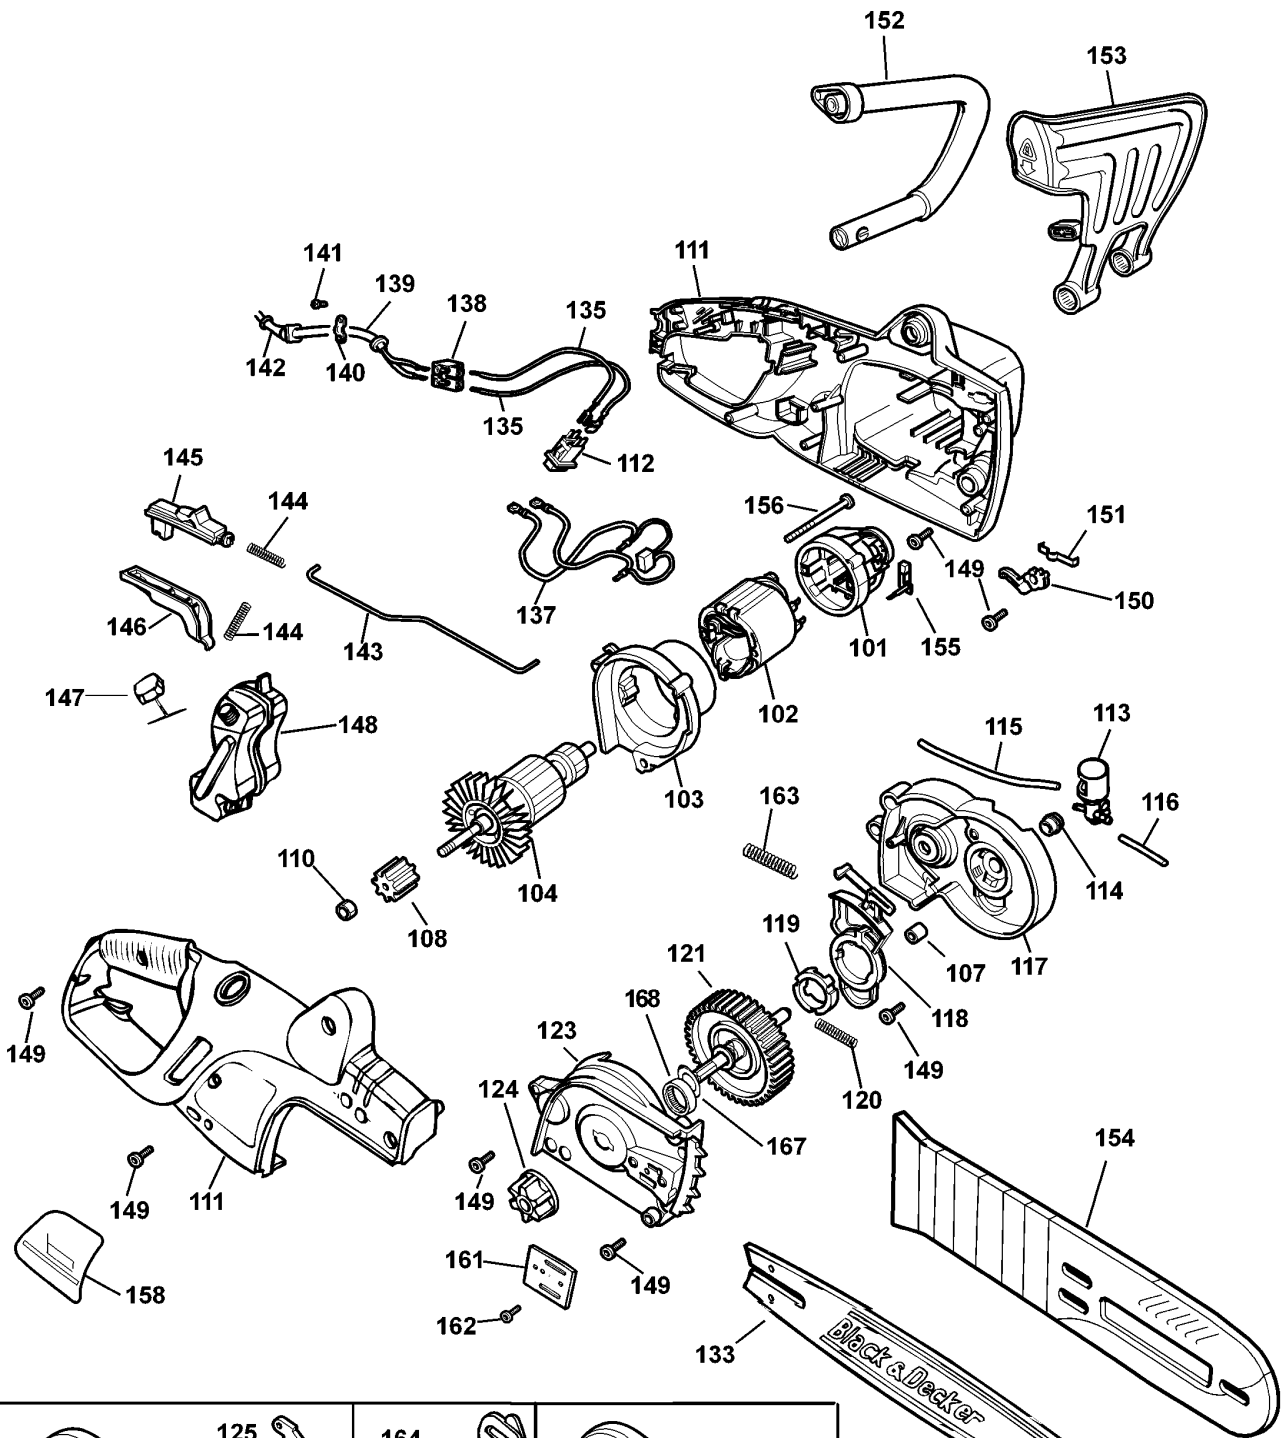

KETTENSÄGE

GK1530X---A

TYPE 4

GK1630T GK1635T
GK1640T GK1530X

GK1430 GK1435
GK1440 GK1630
GK1635 GK1640 GK1330

KETTENSÄGE

GK1530X---A

TYPE 4

Pos. Nr	Ersatzteilnummer	Beschreibung	Preis	Variants
101	1	374809-02	GEHAEUSE	
102	1	327429-10	FELD 230V	
103	1	373796	GEHAEUSE	
104	1	377489-49	ANKER 230V	
107	2	330004-06	NADELLAGER	
108	1	374834	ZWISCHENGETRIEBE	
110	1	896369	MUTTER	
111	1	581360-00	GEHAEUSEPAAR	
112	1	579318-00	SCHALTER	
113	1	571037-01	PUMPE ZSB	
114	1	374832	ANTRIEBS	
115	1	374838-03	ROHR	
116	1	374838-05	ROHR	
117	1	376155	GETR.GEH.	
118	1	374863	ANTRIEB	
119	1	374867	KAMM	
120	1	376640	FEDER	
121	1	374830-49	GETRIEBE + SPINDEL	
123	1	581359-00	GETR.GEH.ABDECKUNG	
124	1	376812	KETTENZAHNRAD	
125	1	374866	BUMPER	
127	1	581154-00	ABDECKUNG	
128	1	374854	KAMM	
129	1	376160	GETRIEBE	
130	1	570566	BOLZEN	
131	1	374875	FEDER	
132	1	571140-00	KNOPF	
133	1	369090-08	KETTENSCHIENE 30CM	
134	1	581153-00	EINSTELLER ZSB	
135	2	376175	LITZE	
137	1	376174	LITZE ZSB	
138	1	373883	ANSCHLUSSBLOCK	
139	1	330048-25	KABELSATZ	CH
139	1	374848-01	KABELSATZ	GB
139	1	330048-01	KABELSATZ (EURO)	QS
139	1	573379-00	KABEL	AR
139	1	330048-36	KABELSATZ	XE
140	1	821070	KABELKLEMME	
141	2	821057	SCHRAUBE	
142	1	770235	SCHUTZ	
143	1	374843	VERBINDUNG	
144	2	374842	FEDER	
145	1	374841	KNOPF	
146	1	374018	ANTRIEB	
147	1	581400-00	KAPPE	
148	1	580568-00	BEHALTER	
149	15	809961	SCHRAUBE	
150	1	374846	ANTRIEB	
151	1	374845	FEDER	
152	1	374597	GRIFF	
153	1	374844-02	SCHUTZ	
154	1	376587-03	SCHEIDE	
155	2	370983-02	KOHLE + HALTER 230V	
156	2	844217-03	SCHRAUBE	
157	1	376582	SCHRAUBE	
158	1	576479-10	TYPENSCHILD	QS
161	1	570552	PLATTE	
162	1	570567	SCHRAUBE	

KETTENSÄGE

GK1530X---A

TYPE 4

163	1	570565	FEDER	
164	1	572516-02	REPARATURSATZ	
164	1	572516-02	REPARATURSATZ	
165	1	572516-02	REPARATURSATZ	
165	1	572516-02	REPARATURSATZ	
167	1	323830-00	UNTERLEGSCHIEBE	
168	1	581398-00	KUEHLBLECH ZSB	
846	1	844840	SPRITZSCHUTZ	GB
847	1	374864-03	TEILEBEUTEL	