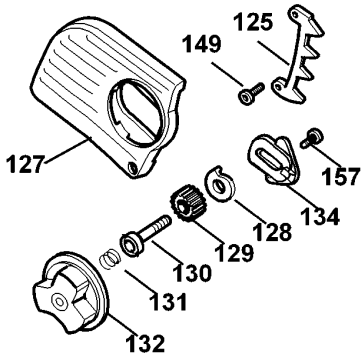

KETTENSÄGE

GK1630----C

TYPE 4

GK1630T GK1635T
GK1640T GK1530X

GK1430 GK1435
GK1440 GK1630
GK1635 GK1640 GK1330

KETTENSÄGE

GK1630----C

TYPE 4

Pos. Nr	Ersatzteilnummer	Beschreibung	Preis	Variants
101	1	374809-02	GEHAEUSE	
102	1	327429-10	FELD 230V	
103	1	373796	GEHAEUSE	
104	1	377489-49	ANKER 230V	
107	2	330004-06	NADELLAGER	
108	1	374834	ZWISCHENGETRIEBE	
110	1	896369	MUTTER	
111	1	581360-00	GEHAEUSEPAAR	
112	1	579318-00	SCHALTER	
113	1	571037-01	PUMPE ZSB	
114	1	374832	ANTRIEBS	
115	1	374838-03	ROHR	
116	1	374838-05	ROHR	
117	1	376155	GETR.GEH.	
118	1	374863	ANTRIEB	
119	1	374867	KAMM	
120	1	376640	FEDER	
121	1	374830-49	GETRIEBE + SPINDEL	
123	1	581359-00	GETR.GEH.ABDECKUNG	
124	1	376812	KETTENZAHNRAD	
126	1	376626	SCHRAUBE	
127	1	376358	ABDECKUNG	
130	1	570566	BOLZEN	
133	1	369090-08	KETTENSCHIENE 30CM	
135	2	376175	LITZE	
136	1	842845	EINSTELLER	
137	1	376174	LITZE ZSB	
138	1	373883	ANSCHLUSSBLOCK	
139	1	330048-01	KABELSATZ (EURO)	QS
139	1	330048-25	KABELSATZ	CH
139	1	573379-00	KABEL	AR
140	1	821070	KABELKLEMME	
141	2	821057	SCHRAUBE	
142	1	770235	SCHUTZ	
143	1	374843	VERBINDUNG	
144	2	374842	FEDER	
145	1	374841	KNOPF	
146	1	374018	ANTRIEB	
147	1	581400-00	KAPPE	
148	1	580568-00	BEHALTER	
149	15	809961	SCHRAUBE	
150	1	374846	ANTRIEB	
151	1	374845	FEDER	
152	1	374597	GRIFF	
153	1	374844-02	SCHUTZ	
154	1	376587-03	SCHEIDE	
155	2	370983-02	KOHLE + HALTER 230V	
156	2	844217-03	SCHRAUBE	
157	1	376582	SCHRAUBE	
158	1	576479-03	TYPENSCHILD	
159	1	325194-00	SCHLUESSEL	
161	1	570552	PLATTE	
162	1	570567	SCHRAUBE	
163	1	570565	FEDER	
167	1	323830-00	UNTERLEGSCHLEIFE	
168	1	581398-00	KUEHLBLECH ZSB	
846	1	844840	SPRITZSCHUTZ	GB
847	1	374864-03	TEILEBEUTEL	