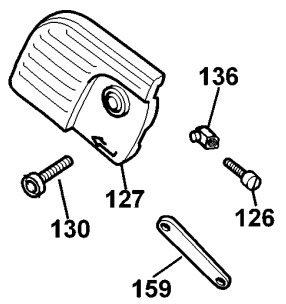

KETTENSÄGE

GK1630----C

TYPE 4

GK1630T GK1635T
GK1640T GK1530X

GK1430 GK1435
GK1440 GK1630
GK1635 GK1640 GK1330

KETTENSÄGE

GK1630----C

TYPE 4

Pos. Nr	Ersatzteilnummer	Beschreibung	Preis	Variants
101	1	374809-02	GEHAEUSE	
102	1	327429-10	FELD 230V	
103	1	373796	GEHAEUSE	
104	1	377489-49	ANKER 230V	
107	2	330004-06	NADELLAGER	
108	1	374834	ZWISCHENGETRIEBE	
110	1	896369	MUTTER	
111	1	581360-00	GEHAEUSEPAAR	
112	1	579318-00	SCHALTER	
113	1	571037-01	PUMPE ZSB	
114	1	374832	ANTRIEBS	
115	1	374838-03	ROHR	
116	1	374838-05	ROHR	
117	1	376155	GETR.GEH.	
118	1	374863	ANTRIEB	
119	1	374867	KAMM	
120	1	376640	FEDER	
121	1	374830-49	GETRIEBE + SPINDEL	
123	1	581359-00	GETR.GEH.ABDECKUNG	
124	1	376812	KETTENZAHNRAD	
126	1	376626	SCHRAUBE	
127	1	376358	ABDECKUNG	
130	1	570566	BOLZEN	
133	1	369090-08	KETTENSCHIENE 30CM	
135	2	376175	LITZE	
136	1	842845	EINSTELLER	
137	1	376174	LITZE ZSB	
138	1	373883	ANSCHLUSSBLOCK	
139	1	330048-01	KABELSATZ (EURO)	QS
139	1	330048-25	KABELSATZ	CH
139	1	573379-00	KABEL	AR
140	1	821070	KABELKLEMME	
141	2	821057	SCHRAUBE	
142	1	770235	SCHUTZ	
143	1	374843	VERBINDUNG	
144	2	374842	FEDER	
145	1	374841	KNOPF	
146	1	374018	ANTRIEB	
147	1	581400-00	KAPPE	
148	1	580568-00	BEHALTER	
149	15	809961	SCHRAUBE	
150	1	374846	ANTRIEB	
151	1	374845	FEDER	
152	1	374597	GRIFF	
153	1	374844-02	SCHUTZ	
154	1	376587-03	SCHEIDE	
155	2	370983-02	KOHLE + HALTER 230V	
156	2	844217-03	SCHRAUBE	
157	1	376582	SCHRAUBE	
158	1	576479-03	TYPENSCHILD	
159	1	325194-00	SCHLUESSEL	
161	1	570552	PLATTE	
162	1	570567	SCHRAUBE	
163	1	570565	FEDER	
167	1	323830-00	UNTERLEGSCHLEIFE	
168	1	581398-00	KUEHLBLECH ZSB	
846	1	844840	SPRITZSCHUTZ	GB
847	1	374864-03	TEILEBEUTEL	