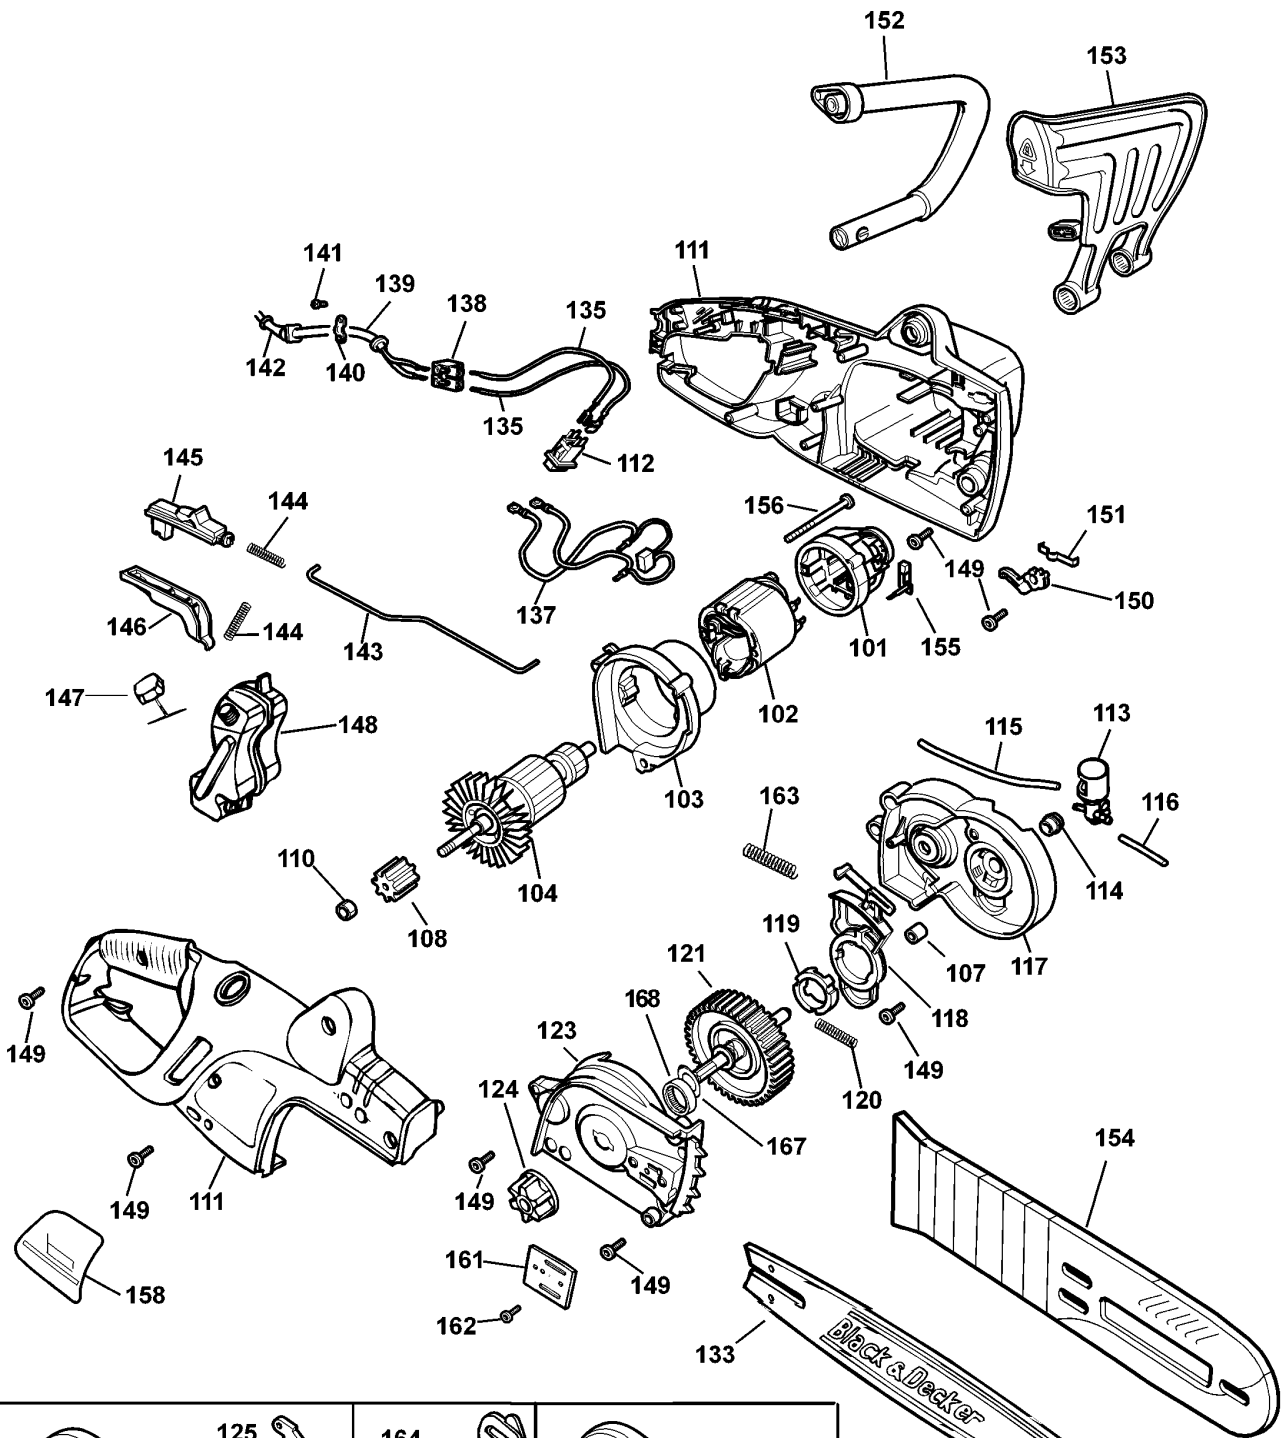

KETTENSÄGE

GK1630----C

TYPE 4

GK1630T GK1635T
GK1640T GK1530X

GK1430 GK1435
GK1440 GK1630
GK1635 GK1640 GK1330

KETTENSÄGE

GK1630----C

TYPE 4

Pos. Nr	Ersatzteilnummer	Beschreibung	Preis	Variants
101	1	374809-02	GEHAEUSE	
102	1	327429-10	FELD 230V	
103	1	373796	GEHAEUSE	
104	1	377489-49	ANKER 230V	
107	2	330004-06	NADELLAGER	
108	1	374834	ZWISCHENGETRIEBE	
110	1	896369	MUTTER	
111	1	581360-00	GEHAEUSEPAAR	
112	1	579318-00	SCHALTER	
113	1	571037-01	PUMPE ZSB	
114	1	374832	ANTRIEBS	
115	1	374838-03	ROHR	
116	1	374838-05	ROHR	
117	1	376155	GETR.GEH.	
118	1	374863	ANTRIEB	
119	1	374867	KAMM	
120	1	376640	FEDER	
121	1	374830-49	GETRIEBE + SPINDEL	
123	1	581359-00	GETR.GEH.ABDECKUNG	
124	1	376812	KETTENZAHNRAD	
126	1	376626	SCHRAUBE	
127	1	376358	ABDECKUNG	
130	1	570566	BOLZEN	
133	1	369090-08	KETTENSCHIENE 30CM	
135	2	376175	LITZE	
136	1	842845	EINSTELLER	
137	1	376174	LITZE ZSB	
138	1	373883	ANSCHLUSSBLOCK	
139	1	330048-01	KABELSATZ (EURO)	QS
139	1	330048-25	KABELSATZ	CH
139	1	573379-00	KABEL	AR
140	1	821070	KABELKLEMME	
141	2	821057	SCHRAUBE	
142	1	770235	SCHUTZ	
143	1	374843	VERBINDUNG	
144	2	374842	FEDER	
145	1	374841	KNOPF	
146	1	374018	ANTRIEB	
147	1	581400-00	KAPPE	
148	1	580568-00	BEHALTER	
149	15	809961	SCHRAUBE	
150	1	374846	ANTRIEB	
151	1	374845	FEDER	
152	1	374597	GRIFF	
153	1	374844-02	SCHUTZ	
154	1	376587-03	SCHEIDE	
155	2	370983-02	KOHLE + HALTER 230V	
156	2	844217-03	SCHRAUBE	
157	1	376582	SCHRAUBE	
158	1	576479-03	TYPENSCHILD	
159	1	325194-00	SCHLUESSEL	
161	1	570552	PLATTE	
162	1	570567	SCHRAUBE	
163	1	570565	FEDER	
167	1	323830-00	UNTERLEGSCHLEIFE	
168	1	581398-00	KUEHLBLECH ZSB	
846	1	844840	SPRITZSCHUTZ	GB
847	1	374864-03	TEILEBEUTEL	