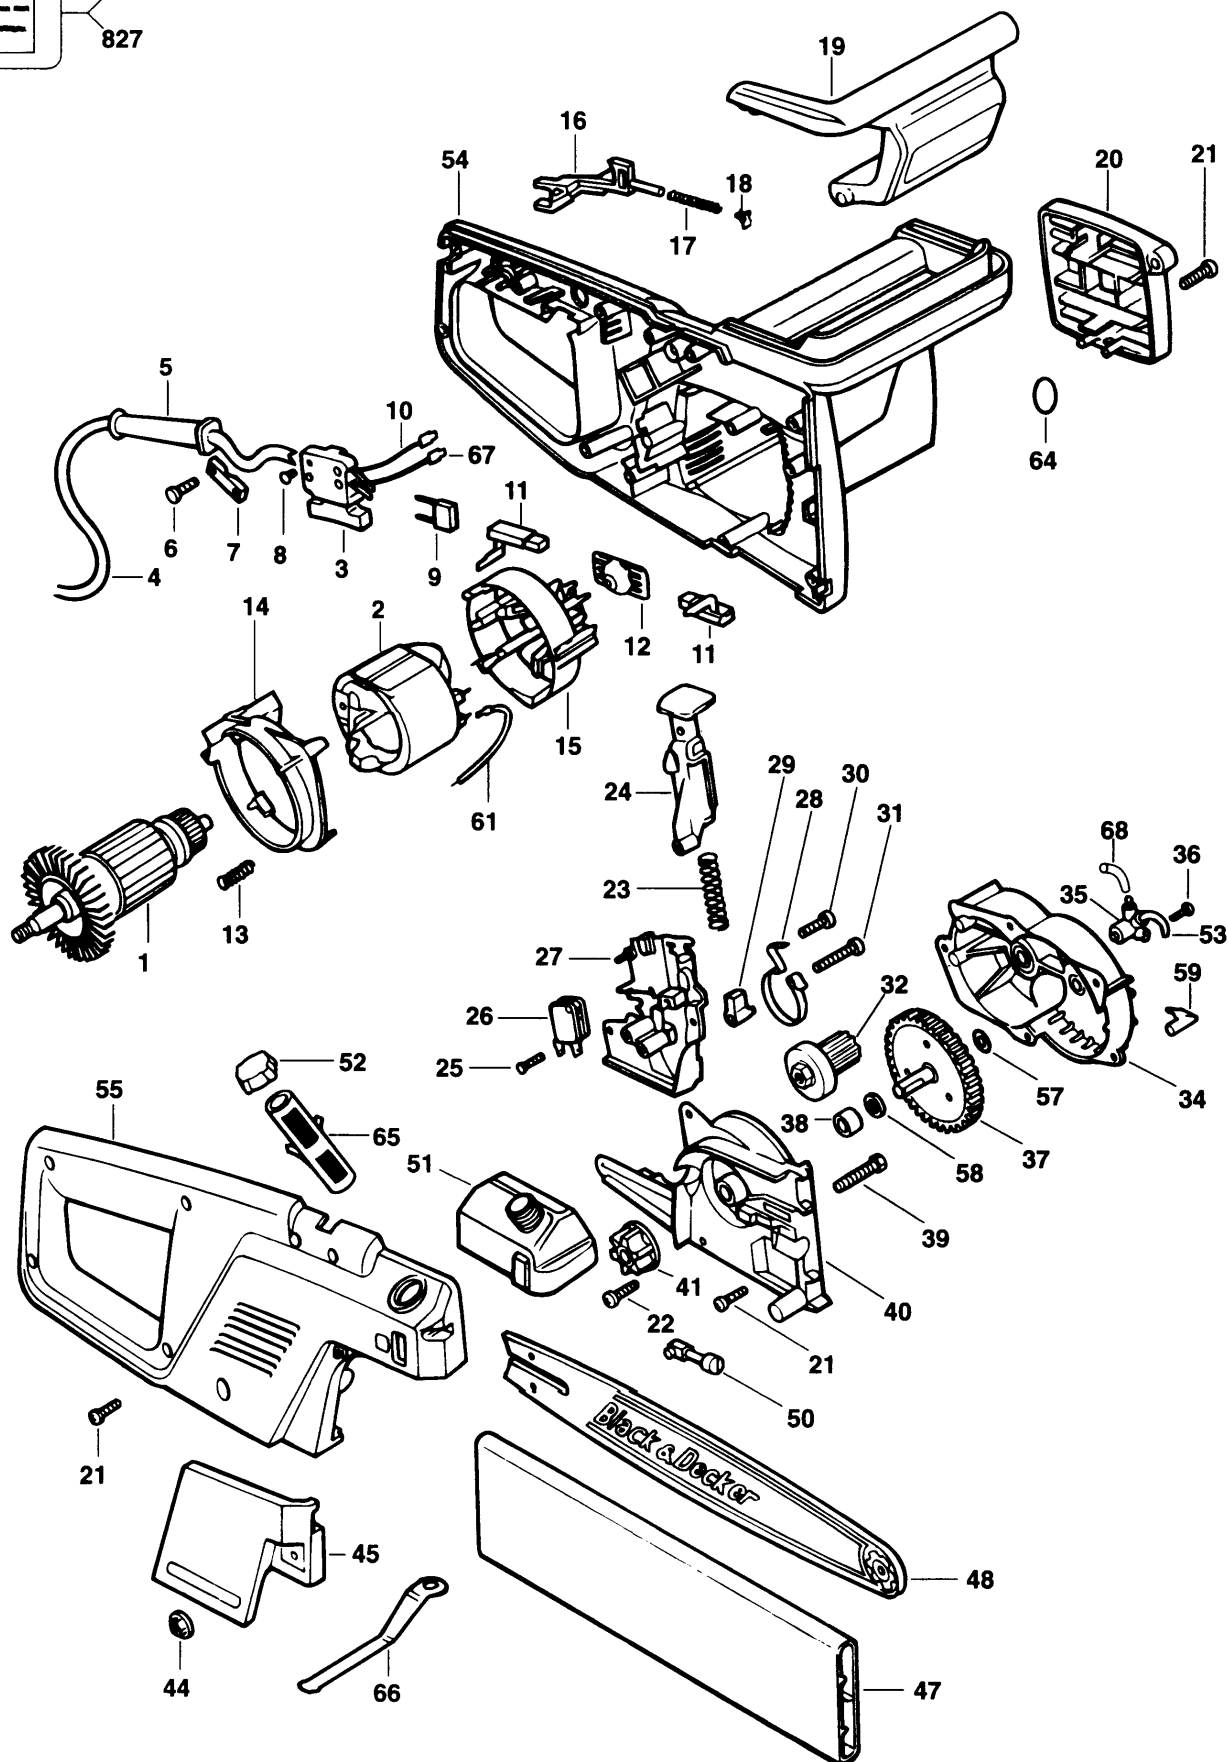

826
827

KETTENSÄGE

GK430-----A

TYPE

1

Pos. Nr	Ersatzteilnummer	Beschreibung	Preis	Variants
1	1	368817-01	ANKER 240V	
2	1	327429-10	FELD 230V	SG
2	1	327429-10	FELD 230V	NO
2	1	327429-10	FELD 230V	PT
2	1	327429-10	FELD 230V	SE
2	1	327429-10	FELD 230V	KR
2	1	327429-10	FELD 230V	LU
2	1	327429-10	FELD 230V	NL
2	1	327429-10	FELD 230V	FI
2	1	327429-10	FELD 230V	FR
2	1	327429-10	FELD 230V	IT
2	1	327429-10	FELD 230V	DE
2	1	327429-10	FELD 230V	DK
2	1	327429-10	FELD 230V	ES
2	1	327429-10	FELD 230V	BE
2	1	327429-10	FELD 230V	CH
2	1	327429-10	FELD 230V	CL
2	1	327429-10	FELD 230V	AE
2	1	327429-10	FELD 230V	AR
2	1	327429-10	FELD 230V	AT
2	1	000000-00	NICHT MEHR LIEFERBAR	GB
3	1	323631-00	SCHALTER	
4	1	330048-52	KABEL MIT STECKER	GB
4	1	374848-02	KABELSATZ	CH
4	1	000000-00	NICHT MEHR LIEFERBAR	PT
4	1	000000-00	NICHT MEHR LIEFERBAR	SE
4	1	000000-00	NICHT MEHR LIEFERBAR	SG
4	1	000000-00	NICHT MEHR LIEFERBAR	LU
4	1	000000-00	NICHT MEHR LIEFERBAR	NL
4	1	000000-00	NICHT MEHR LIEFERBAR	NO
4	1	000000-00	NICHT MEHR LIEFERBAR	FR
4	1	000000-00	NICHT MEHR LIEFERBAR	IT
4	1	000000-00	NICHT MEHR LIEFERBAR	KR
4	1	000000-00	NICHT MEHR LIEFERBAR	DK
4	1	000000-00	NICHT MEHR LIEFERBAR	ES
4	1	000000-00	NICHT MEHR LIEFERBAR	FI
4	1	000000-00	NICHT MEHR LIEFERBAR	BE
4	1	000000-00	NICHT MEHR LIEFERBAR	CL
4	1	000000-00	NICHT MEHR LIEFERBAR	DE
4	1	000000-00	NICHT MEHR LIEFERBAR	AE
4	1	000000-00	NICHT MEHR LIEFERBAR	AR
4	1	000000-00	NICHT MEHR LIEFERBAR	AT
5	1	859013	SCHUTZ	
6	2	000000-00	NICHT MEHR LIEFERBAR	
7	1	000000-00	NICHT MEHR LIEFERBAR	
8	4	734892	SCHRAUBE	
9	1	321384	KONDENSATOR	
10	1	000000-00	NICHT MEHR LIEFERBAR	
11	2	370983-02	KOHLE + HALTER 230V	
12	1	853685	KUEHLBLECH ZSB	
13	2	000000-00	NICHT MEHR LIEFERBAR	
14	1	000000-00	NICHT MEHR LIEFERBAR	
15	1	323855-00	HALTERUNG	
16	1	000000-00	NICHT MEHR LIEFERBAR	
17	1	000000-00	NICHT MEHR LIEFERBAR	
18	1	000000-00	NICHT MEHR LIEFERBAR	
19	1	736735	HEBEL	
20	1	323462-04	ENDKAPPE	