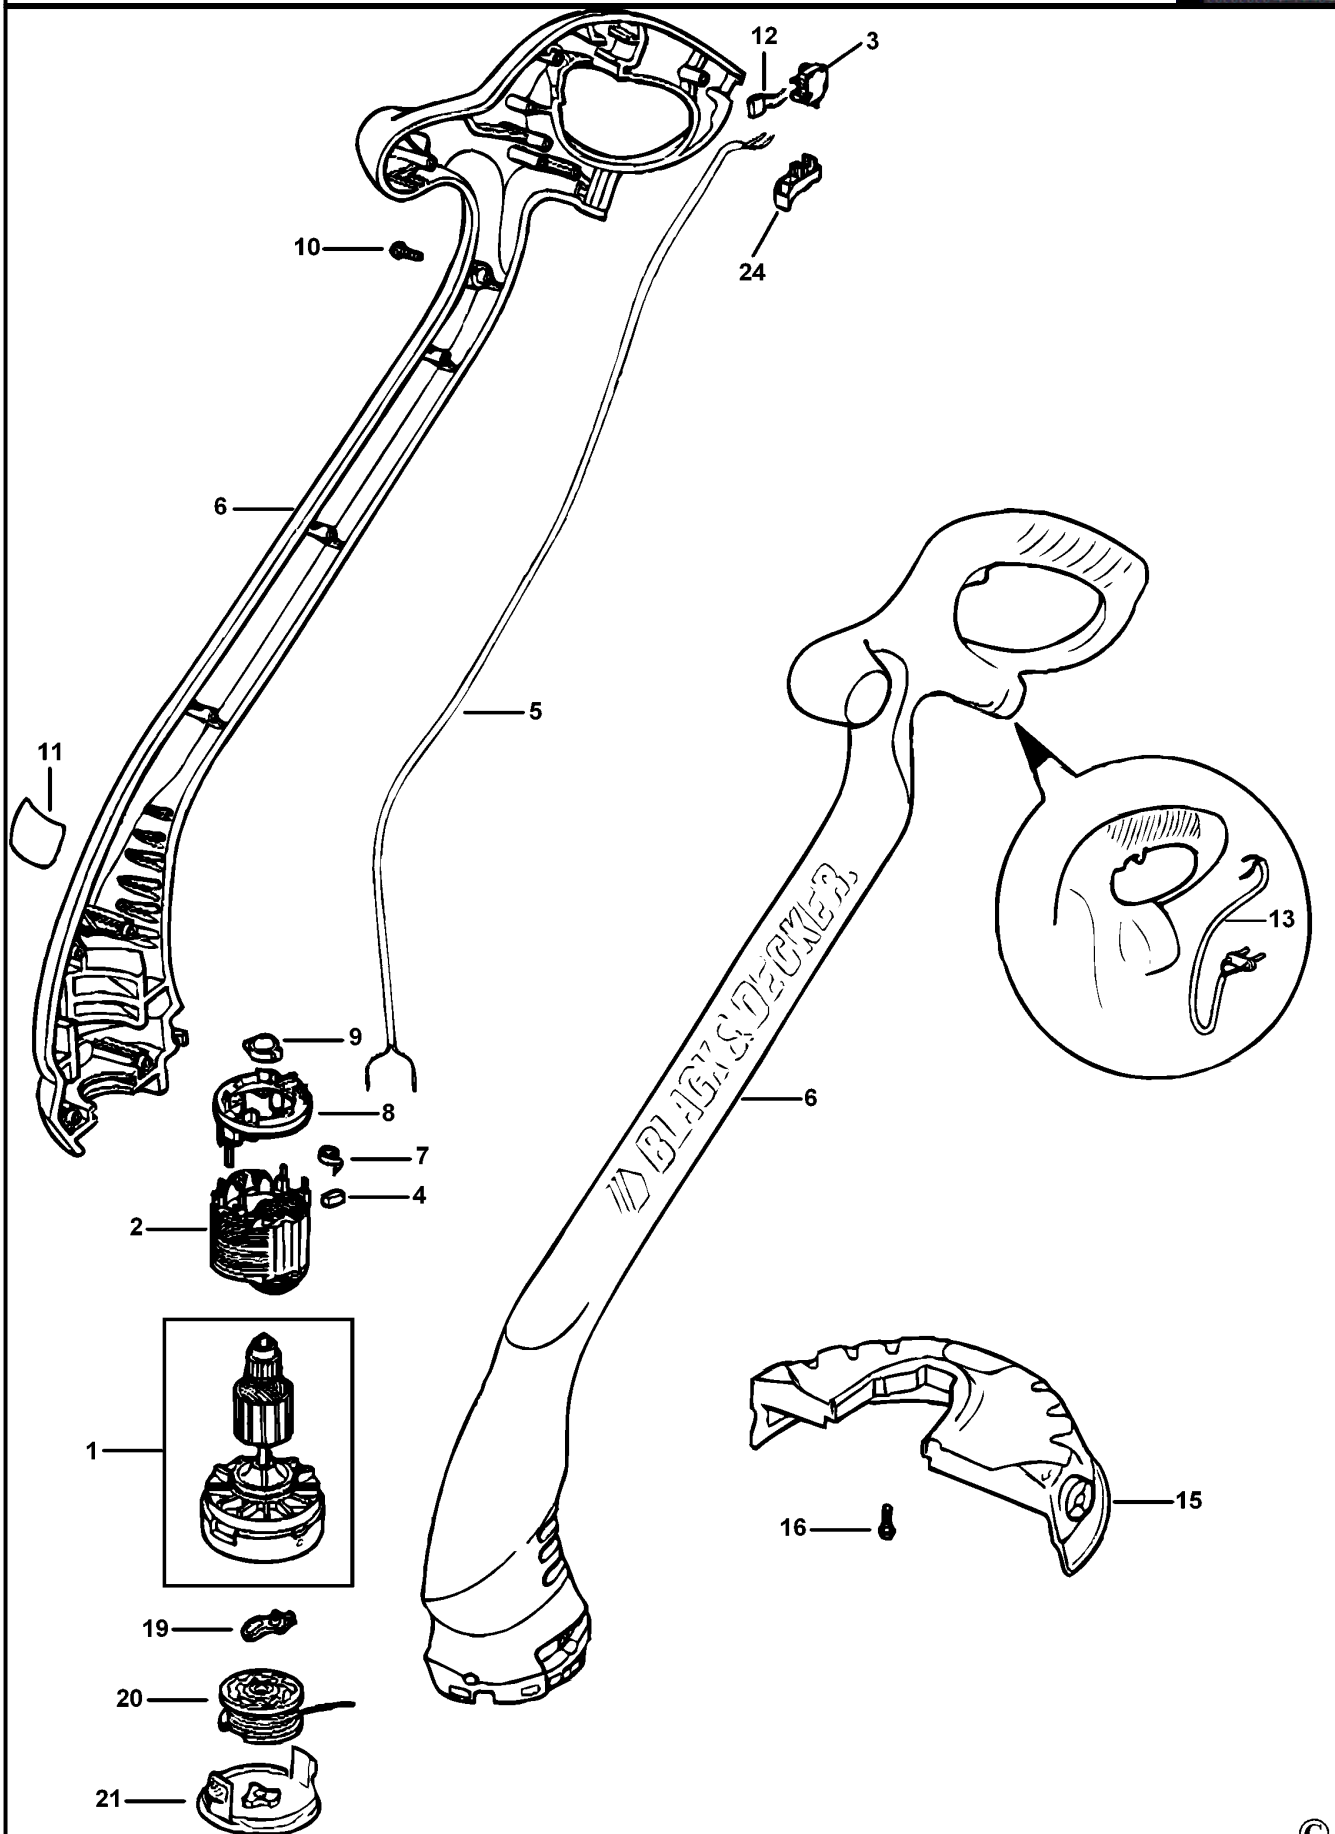

RASENTRIMMER

GL30-----A

TYPE 1

©

RASENTRIMMER

GL30-----A

TYPE 1

Pos. Nr	Ersatzteilnummer	Beschreibung	Preis	Variants
1	1	578087-02	ANKER ZSB	
2	1	572640-29	FELD ZSB	
3	1	795775	SCHALTER	
4	2	832998-08	KOHLE	
5	1	576137-01	KABEL	
6	1	576796-00	GEHAEUSEPAAR	XA PIN BRIDGE
7	2	747634	KOHLEFEDER	
8	1	574793-01	KOHLEBÜRSTENRAHMEN	
9	1	732460	HINTERES LAGER	
10	13	747329	SCHRAUBE	XA PIN BRIDGE
11	1	574795-33	TYPENSCHILD	
12	1	577552-00	KONDENSATOR	
13	1	805348-04	BRUECKE	XA PIN BRIDGE
15	1	575603-00	SCHUTZ	
16	1	371803	SCHRAUBE	
19	1	806474	ANTRIEB	
20	1	806856-50	SPULE & FADEN	
21	1	374746-01	SPULABDECKUNG	
24	1	373126	SCHALTGRIFF	