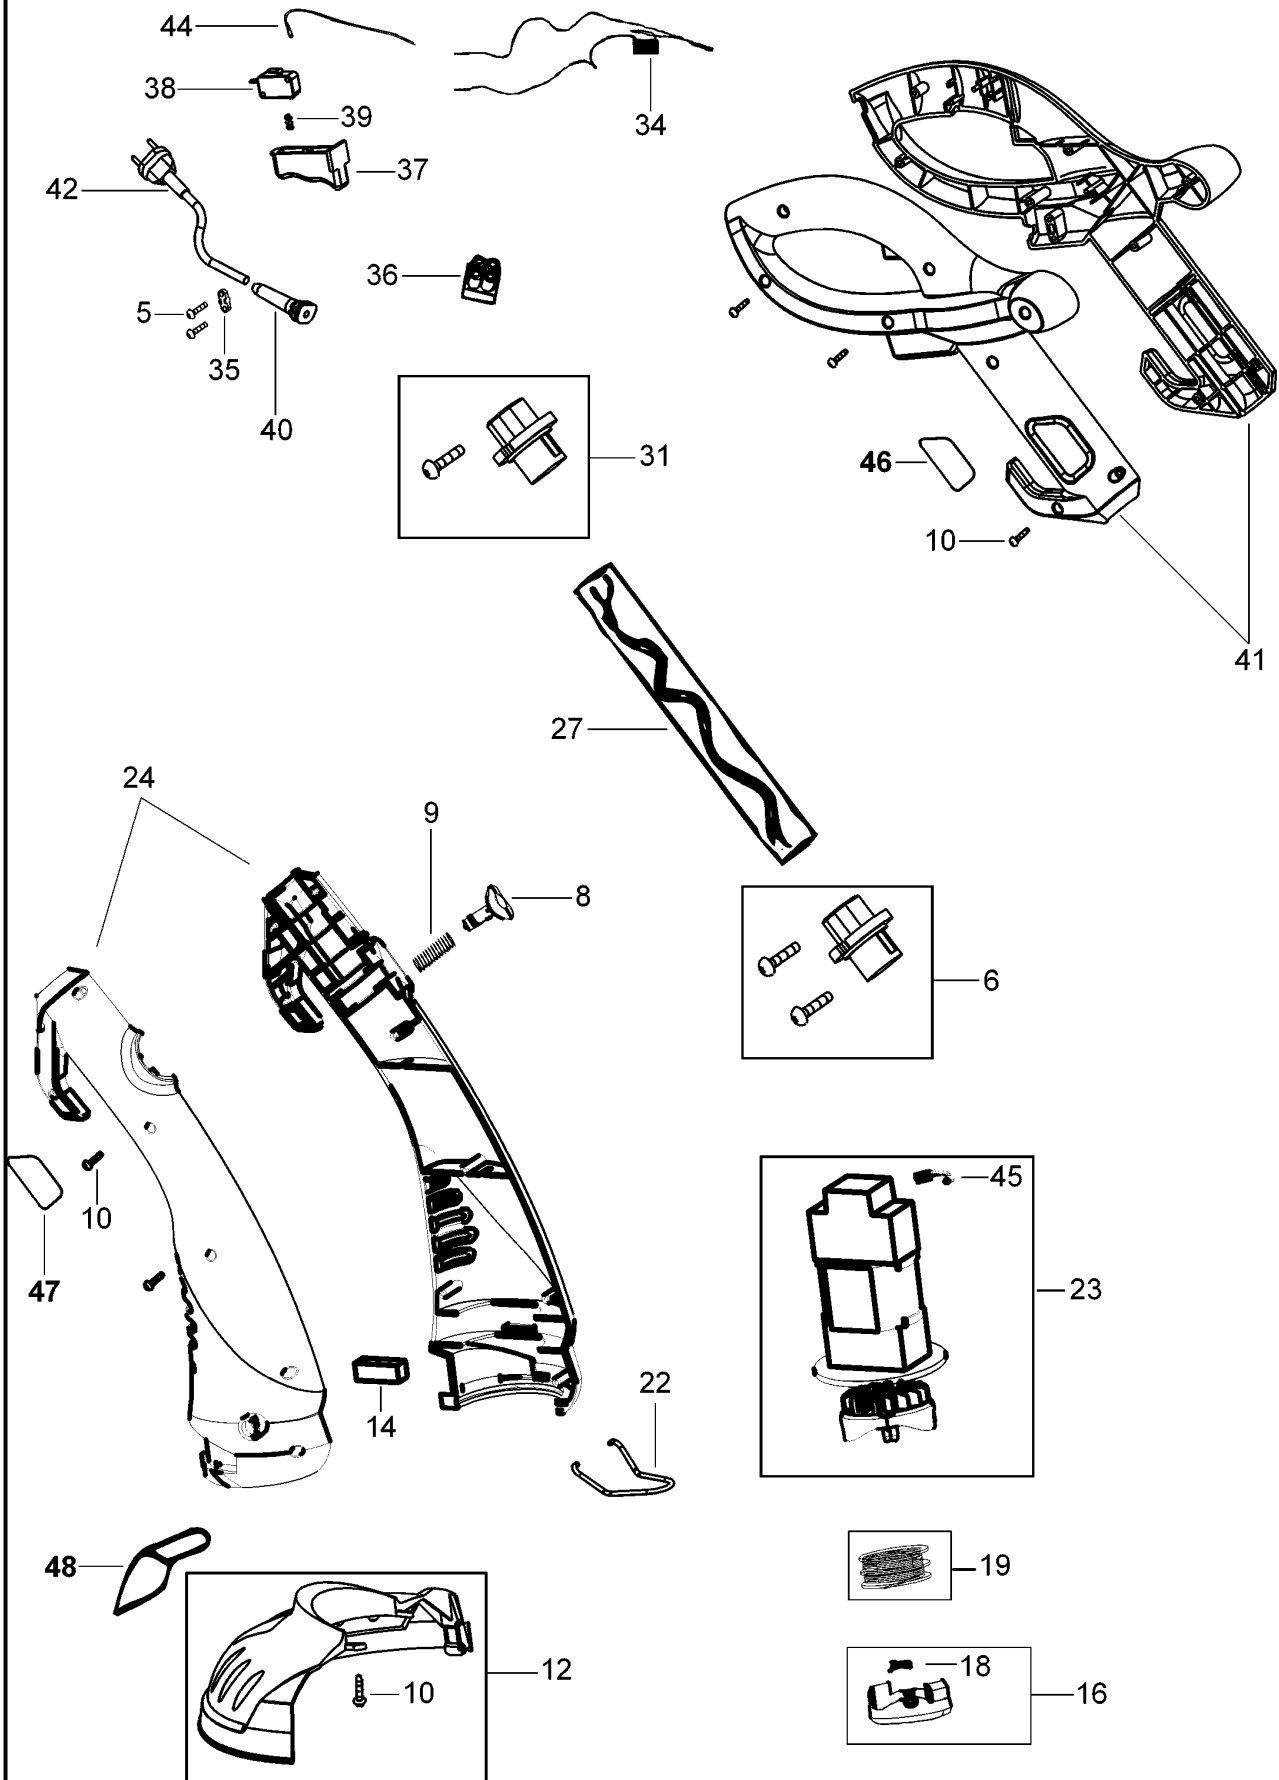

RASENTRIMMER

GL315-----A

TYPE 1

RASENTRIMMER

GL315-----A

TYPE 1

Pos. Nr	Ersatzteilnummer	Beschreibung	Preis	Variants
5	2	597836-00	SCHRAUBE	
6	1	597837-00	ZSB GEHAEUSE	
8	1	597867-00	KNOPF	
9	1	597866-00	FEDER	
10	20	597838-00	SCHRAUBE	
12	1	597860-00	SCHUTZ ZSB	
14	2	597841-00	PLATTE	
16	1	597863-00	SPULABDECKUNG	
18	1	597865-00	HEBEL	
19	1	597862-00	SPULE ZSB	
22	1	597864-00	FUHRUNG	
23	1	597861-00	SCHLEIFPLATTE	
24	1	597868-00	GEHAEUSEPAAR	
27	1	597846-00	ROHR ZSB	
31	1	597847-00	ZSB GEHAEUSE	
34	1	597849-00	KONDENSATOR ZSB	
35	1	597850-00	KABELKLEMME	
36	1	597851-00	ANSCHLUSSBLOCK	
37	1	597852-00	SCHALTGRIFF	
38	1	597853-00	SCHALTER	
39	1	597854-00	FEDER	
40	1	597855-00	KABELTUELLE	
41	1	597848-00	GEHAEUSEPAAR	
42	1	597856-00	KABELSATZ	GB
42	1	597857-00	KABELSATZ (EURO)	XK
42	1	597857-00	KABELSATZ (EURO)	QS
44	1	597858-00	LITZE ZSB	
45	2	597859-00	KOHLE ZSB	
46	1	1002538-00	AUFKLEBER	
47	1	1002536-00	SCHILD	
48	1	1002535-00	WARNSCHILD	