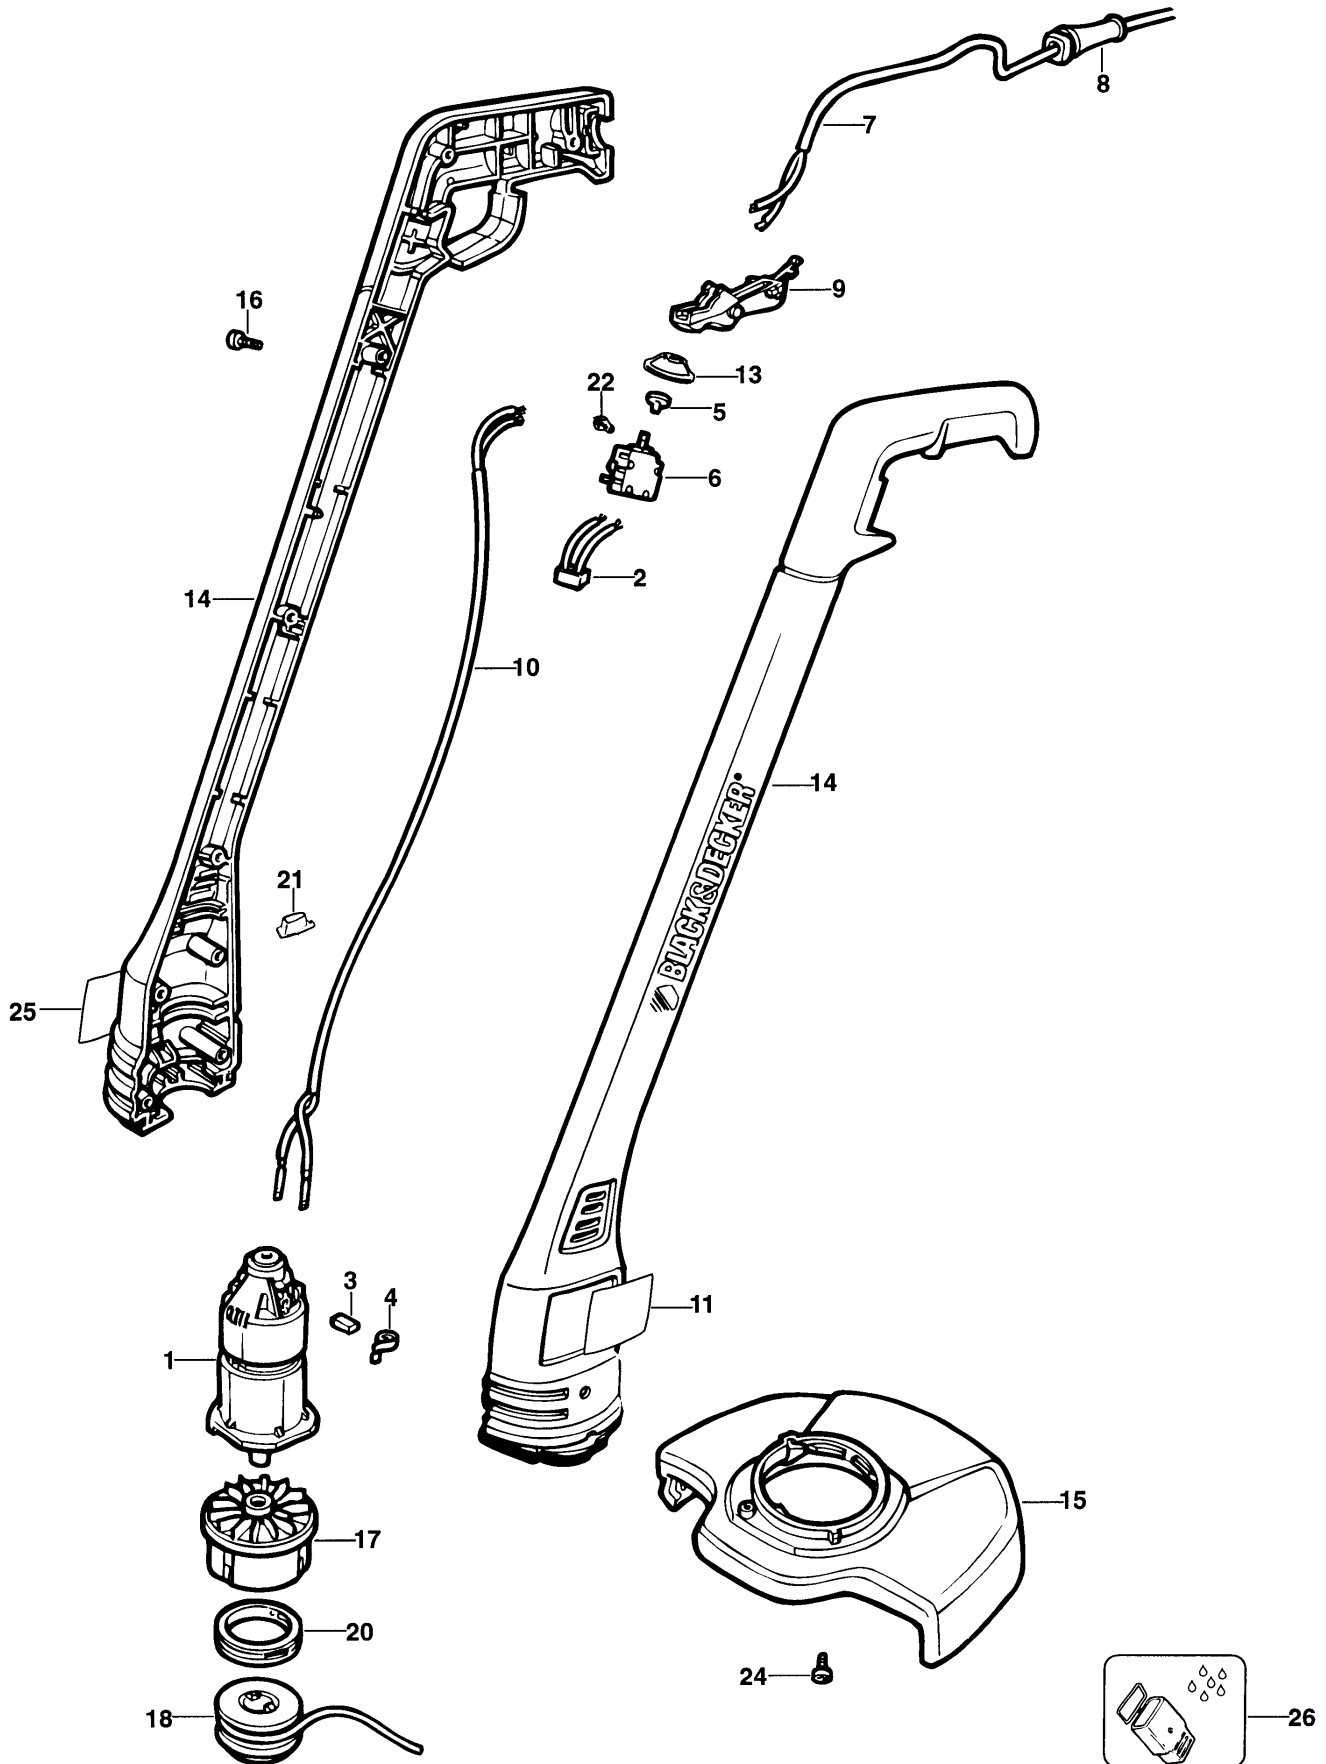

RASENTRIMMER

GL325-----A

TYPE 1

RASENTRIMMER

GL325-----A

TYPE 1

Pos. Nr	Ersatzteilnummer	Beschreibung	Preis	Variants
1	1	749335-03	MOTOR ZSB	TYPE 5
1	1	749335-03	MOTOR ZSB	TYPE 1-4
1	1	749335-03	MOTOR ZSB	TYPE 5
1	1	749335-03	MOTOR ZSB	TYPE 1-4
2	1	807285-06	KONDENSATOR	
3	2	832998-04	KOHLE 230V	
4	2	747634	KOHLEFEDER	
5	1	000000-00	NICHT MEHR LIEFERBAR	
6	1	748013	SCHALTER	SE
6	1	748013	SCHALTER	SG
6	1	748013	SCHALTER	NL
6	1	748013	SCHALTER	NO
6	1	748013	SCHALTER	PT
6	1	748013	SCHALTER	IT
6	1	748013	SCHALTER	KW
6	1	748013	SCHALTER	LU
6	1	748013	SCHALTER	FR
6	1	748013	SCHALTER	GB
6	1	748013	SCHALTER	IE
6	1	748013	SCHALTER	DK
6	1	748013	SCHALTER	ES
6	1	748013	SCHALTER	FI
6	1	748013	SCHALTER	BE
6	1	748013	SCHALTER	CH
6	1	748013	SCHALTER	DE
6	1	748013	SCHALTER	AE
6	1	748013	SCHALTER	AT
6	1	748013	SCHALTER	AU
7	1	330048-04	KABELSATZ (EURO)	FR
7	1	330048-04	KABELSATZ (EURO)	AT
7	1	330048-04	KABELSATZ (EURO)	DE
7	1	330048-34	KABELSATZ	AU
7	1	839923	KABELSATZ (EURO)	ES
7	1	000000-00	NICHT MEHR LIEFERBAR	NL
7	1	000000-00	NICHT MEHR LIEFERBAR	PT
7	1	000000-00	NICHT MEHR LIEFERBAR	AE
7	1	000000-00	NICHT MEHR LIEFERBAR	BE
7	1	000000-00	NICHT MEHR LIEFERBAR	LU
7	1	000000-00	NICHT MEHR LIEFERBAR	SG
7	1	000000-00	NICHT MEHR LIEFERBAR	GB-IE-KW T1-3
7	1	000000-00	NICHT MEHR LIEFERBAR	IT
7	1	000000-00	NICHT MEHR LIEFERBAR	GB-IE-KW T3-4
8	1	770235	SCHUTZ	
9	1	795508	HEBEL	
10	1	000000-00	NICHT MEHR LIEFERBAR	
11	1	000000-00	NICHT MEHR LIEFERBAR	GL320 AU-NZ ONLY
11	1	000000-00	NICHT MEHR LIEFERBAR	ST22
11	1	000000-00	NICHT MEHR LIEFERBAR	GL320
11	1	000000-00	NICHT MEHR LIEFERBAR	GL325
11	1	000000-00	NICHT MEHR LIEFERBAR	GL320 GB ONLY
13	1	000000-00	NICHT MEHR LIEFERBAR	SE
13	1	000000-00	NICHT MEHR LIEFERBAR	FI
13	1	000000-00	NICHT MEHR LIEFERBAR	IT
13	1	000000-00	NICHT MEHR LIEFERBAR	NO
13	1	000000-00	NICHT MEHR LIEFERBAR	AU
13	1	000000-00	NICHT MEHR LIEFERBAR	CH
13	1	000000-00	NICHT MEHR LIEFERBAR	DK
13	1	000000-00	NICHT MEHR LIEFERBAR	GB-IE-KW T1-3