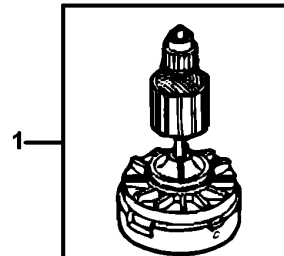

GL225/225S/225SC/225C

GL425/425S/
425SC/GL420XC

RASENTRIMMER

GL420XC---B

TYPE 2

Pos. Nr	Ersatzteilnummer	Beschreibung	Preis	Variants
1	1	578087-02 ANKER ZSB		
2	1	572640-29 FELD ZSB		
3	1	575415-00 SCHALTER		
4	2	832998-08 KOHLE		
5	1	576137-00 KABEL		
6	1	575269-01 GEHAEUSE		XC
6	1	575269-01 GEHAEUSE		XA
7	2	747634 KOHLEFEDER		
8	1	574793-01 KOHLEBÜRSTENRAHMEN		
9	1	732460 HINTERES LAGER		
10	10	747329 SCHRAUBE		
11	1	574795-14 TYPENSCHILD		
11	1	574795-26 TYPENSCHILD		XC GL420XC
11	1	574795-26 TYPENSCHILD		XA GL420XC
12	1	577552-00 KONDENSATOR		
13	1	805348-04 BRUECKE		XC GL420XC
13	1	805348-04 BRUECKE		XA GL420XC
14	1	806603 KABELTUELLE		
15	1	575603-00 SCHUTZ		
16	1	371803 SCHRAUBE		
19	1	806474 ANTRIEB		
20	1	806856-50 SPULE & FADEN		
21	1	374746-01 SPULABDECKUNG		
23	1	576963-00 WARNSCHILD		XE