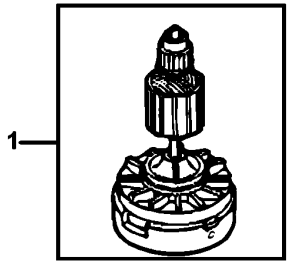

GL225/225S/225SC/225C

GL425/425S/
425SC/GL420XC

RASENTRIMMER

GL425SC---B

TYPE 2

Pos. Nr	Ersatzteilnummer	Beschreibung	Preis	Variants
1	1	578087-02	ANKER ZSB	
2	1	572640-29	FELD ZSB	
3	1	575415-00	SCHALTER	
4	2	832998-08	KOHLE	
5	1	576137-00	KABEL	
6	1	575266-00	GEHAEUSE	GB GL425SC
6	1	575266-00	GEHAEUSE	XE GL425SC
6	1	575266-00	GEHAEUSE	GB GL425C
6	1	575269-01	GEHAEUSE	XC GL425S
6	1	575269-01	GEHAEUSE	XA GL425S
6	1	575269-01	GEHAEUSE	XC GL425
6	1	575269-01	GEHAEUSE	XA GL425
6	1	575269-01	GEHAEUSE	XC GL420XC
6	1	575269-01	GEHAEUSE	XA GL420XC
7	2	747634	KOHLEFEDER	
8	1	574793-01	KOHLEBÜRSTENRAHMEN	
9	1	732460	HINTERES LAGER	
10	10	747329	SCHRAUBE	
11	1	574795-14	TYPENSCHILD	
11	1	574795-26	TYPENSCHILD	XC GL420XC
11	1	574795-26	TYPENSCHILD	XA GL420XC
12	1	577552-00	KONDENSATOR	
13	1	808240-22	KABELSATZ	GB GL425SC
13	1	330048-34	KABELSATZ	XE GL425S
13	1	330048-34	KABELSATZ	XE GL425SC
13	1	805348-04	BRUECKE	XC GL425S
13	1	805348-04	BRUECKE	XA GL425S
13	1	805348-04	BRUECKE	XC GL425
13	1	805348-04	BRUECKE	XA GL425
13	1	805348-04	BRUECKE	XC GL420XC
13	1	805348-04	BRUECKE	XA GL420XC
14	1	806603	KABELTUELLE	
15	1	575603-00	SCHUTZ	
16	1	371803	SCHRAUBE	
19	1	806474	ANTRIEB	
20	1	806856-50	SPULE & FADEN	
21	1	374746-01	SPULABDECKUNG	
23	1	576963-00	WARNSCHILD	XE
23	1	000000-00	NICHT MEHR LIEFERBAR	