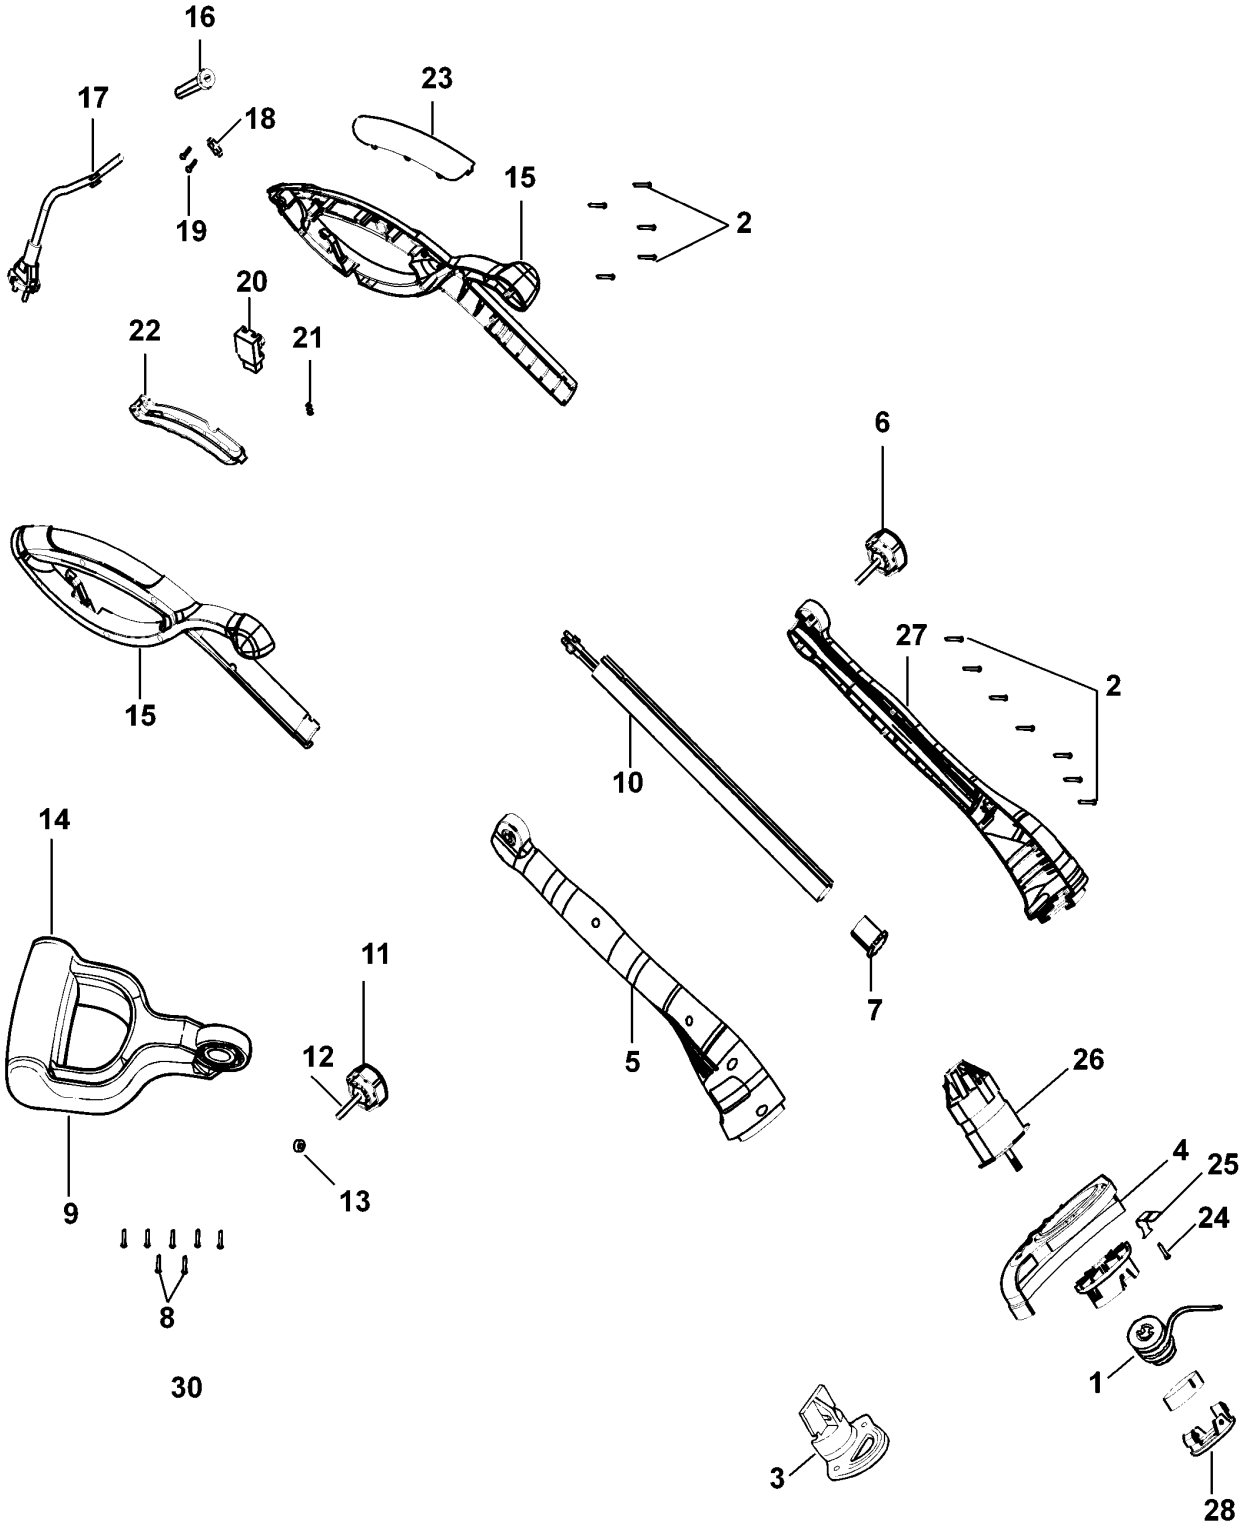

B1

RASENTRIMMER

GL500-----A

TYPE 1

Pos. Nr	Ersatzteilnummer	Beschreibung	Preis	Variants
1	1	764217-00	SPULE & FADEN	
2	13	5140012-55	SCHRAUBE	
3	1	5140012-56	FUHRUNG	
4	1	5140012-57	SCHUTZ	
5	1	5140012-58	GEHAEUSE RECHTS	
6	1	5140012-59	FESTSTELLKNOPF	
7	1	5140012-60	STOP	
8	7	5140012-61	SCHRAUBE	
9	1	5140012-62	SEITENGRIFF	
10	1	5140012-63	GRIFFROHR ZSB	
11	1	5140012-64	KNOPF	
12	1	5140012-65	BOLZEN	
13	1	5140012-66	MUTTER	
14	1	5140012-67	SEITENGRIFF	
15	1	5140012-68	GEHAEUSEGRIFF	
16	1	5140012-69	KABELTUELLE	
17	1	5140027-37	KABELSATZ	B1
18	1	5140012-71	KABELKLEMME	
19	2	5140012-72	SCHRAUBE	
20	1	5140012-73	SCHALTER	
21	1	5140012-74	FEDER	
22	1	5140012-75	SCHALTGRIFF	
23	1	5140012-76	GEHAEUSEGRIFF	
24	2	5140012-77	SCHRAUBE	
25	1	5140012-78	MESSER ZSB	
26	1	5140014-53	MOTOR ZSB	B1
27	1	5140012-80	GEHAEUSE MOTOR	
28	1	764216-00	SPULABDECKUNG	