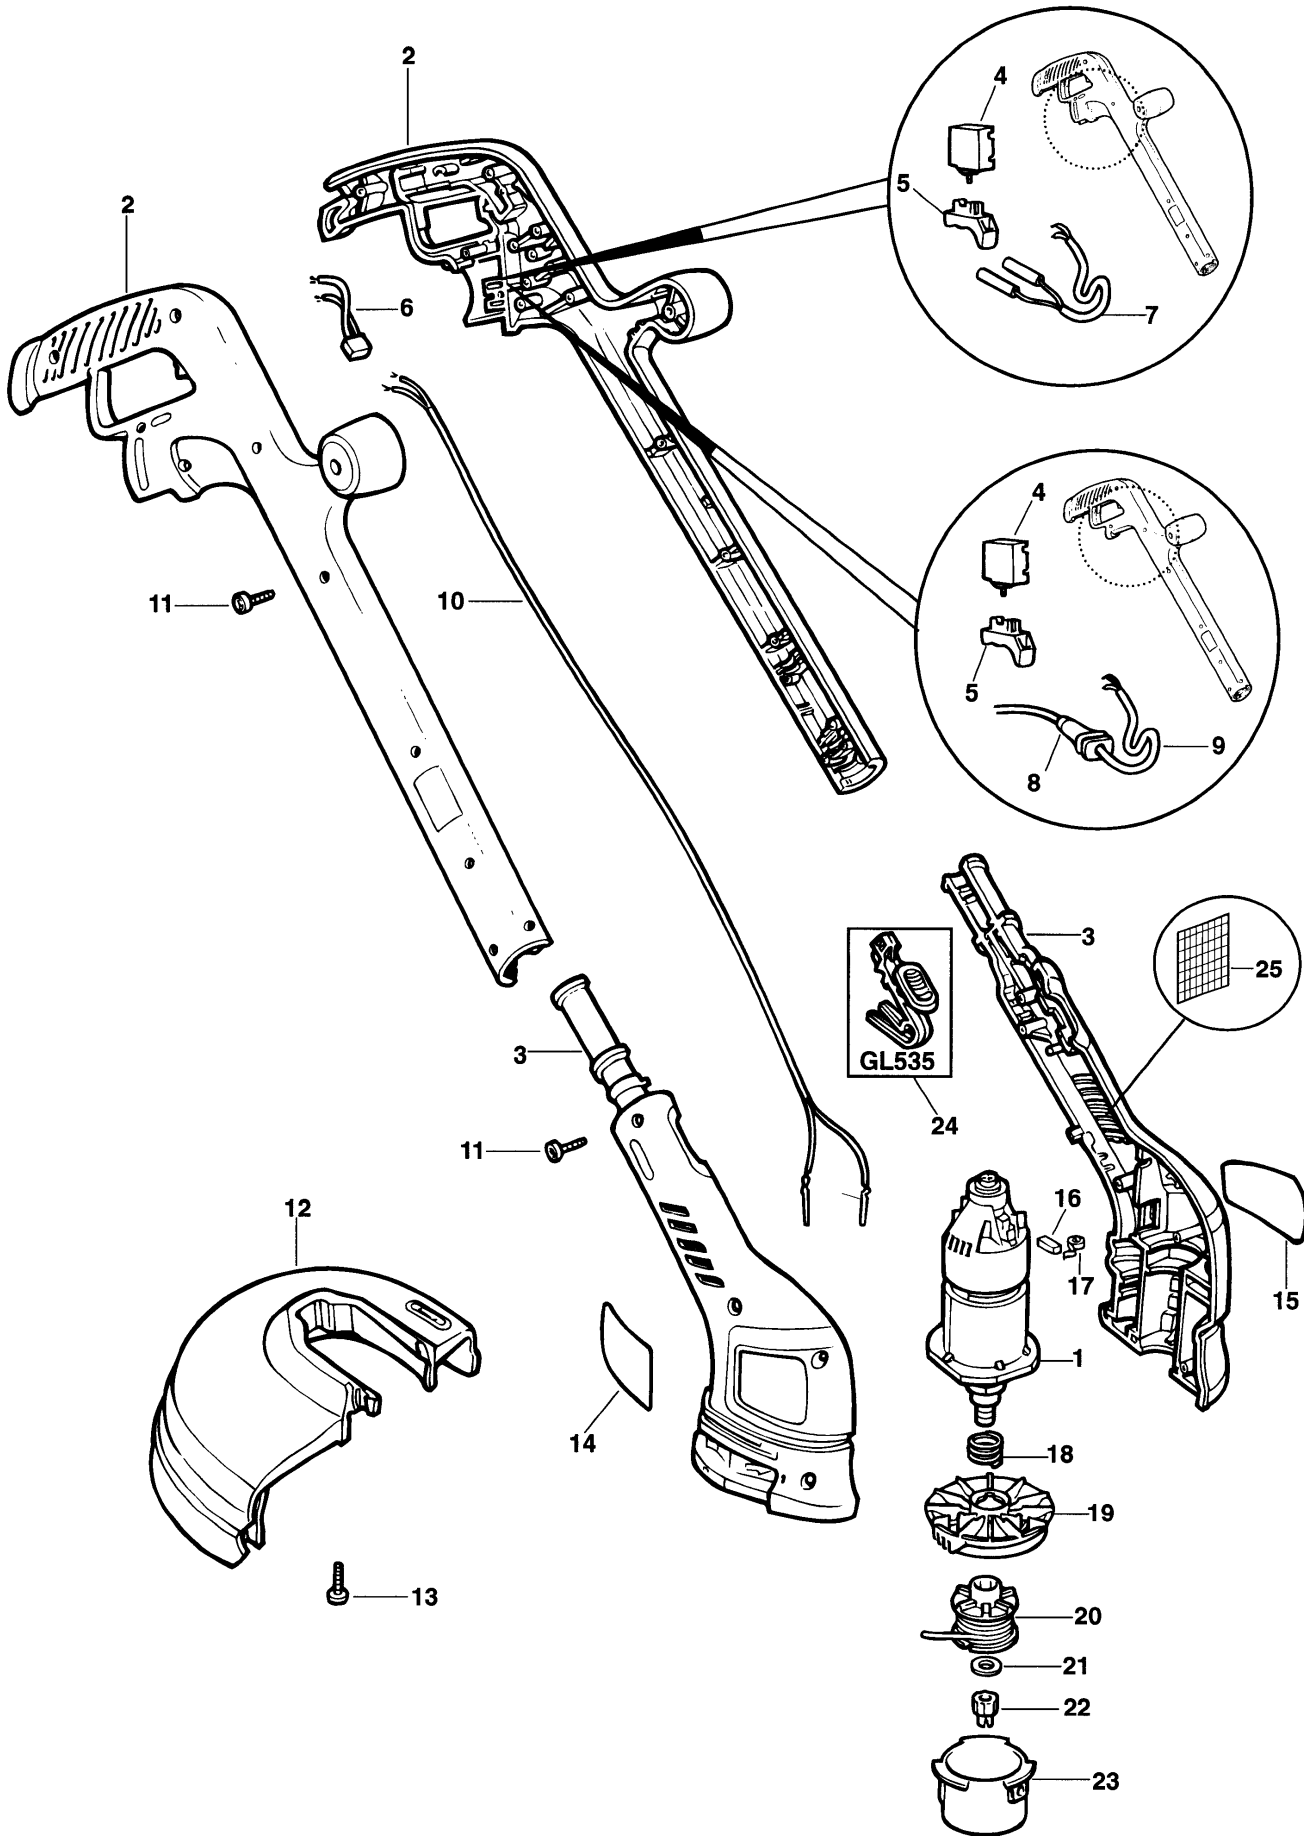

RASENTRIMMER

GL520-----A

TYPE 1

RASENTRIMMER

GL520-----A

TYPE 1

Pos. Nr	Ersatzteilnummer	Beschreibung	Preis	Variants
1	1	370973-49	MOTOR ZSB	
2	1	000000-00	NICHT MEHR LIEFERBAR	SG
2	1	000000-00	NICHT MEHR LIEFERBAR	AU
2	1	000000-00	NICHT MEHR LIEFERBAR	CH
2	1	000000-00	NICHT MEHR LIEFERBAR	GB
2	1	000000-00	NICHT MEHR LIEFERBAR	SE
2	1	000000-00	NICHT MEHR LIEFERBAR	NL
2	1	000000-00	NICHT MEHR LIEFERBAR	NO
2	1	000000-00	NICHT MEHR LIEFERBAR	PT
2	1	000000-00	NICHT MEHR LIEFERBAR	FR
2	1	000000-00	NICHT MEHR LIEFERBAR	GR
2	1	000000-00	NICHT MEHR LIEFERBAR	IT
2	1	000000-00	NICHT MEHR LIEFERBAR	DK
2	1	000000-00	NICHT MEHR LIEFERBAR	ES
2	1	000000-00	NICHT MEHR LIEFERBAR	FI
2	1	000000-00	NICHT MEHR LIEFERBAR	AT
2	1	000000-00	NICHT MEHR LIEFERBAR	BE
2	1	000000-00	NICHT MEHR LIEFERBAR	DE
3	1	808795-01	MOTORGEHAEUSE	GL535
3	1	000000-00	NICHT MEHR LIEFERBAR	GL520
4	1	748013	SCHALTER	SE
4	1	748013	SCHALTER	SG
4	1	748013	SCHALTER	NL
4	1	748013	SCHALTER	NO
4	1	748013	SCHALTER	PT
4	1	748013	SCHALTER	GB
4	1	748013	SCHALTER	GR
4	1	748013	SCHALTER	IT
4	1	748013	SCHALTER	ES
4	1	748013	SCHALTER	FI
4	1	748013	SCHALTER	FR
4	1	748013	SCHALTER	CH
4	1	748013	SCHALTER	DE
4	1	748013	SCHALTER	DK
4	1	748013	SCHALTER	AT
4	1	748013	SCHALTER	AU
4	1	748013	SCHALTER	BE
5	1	373132	SCHALTGRIFF	
6	1	807285-10	KONDENSATOR	
7	1	805348-01	BRUECKE	SE
7	1	805348-01	BRUECKE	NL
7	1	805348-01	BRUECKE	NO
7	1	805348-01	BRUECKE	PT
7	1	805348-01	BRUECKE	FR
7	1	805348-01	BRUECKE	GR
7	1	805348-01	BRUECKE	IT
7	1	805348-01	BRUECKE	DK
7	1	805348-01	BRUECKE	ES
7	1	805348-01	BRUECKE	FI
7	1	805348-01	BRUECKE	AT
7	1	805348-01	BRUECKE	BE
7	1	805348-01	BRUECKE	DE
8	1	806603	KABELTUELLE	SG
8	1	806603	KABELTUELLE	AU
8	1	806603	KABELTUELLE	CH
8	1	806603	KABELTUELLE	GB
9	1	330048-34	KABELSATZ	AU
9	1	000000-00	NICHT MEHR LIEFERBAR	SG