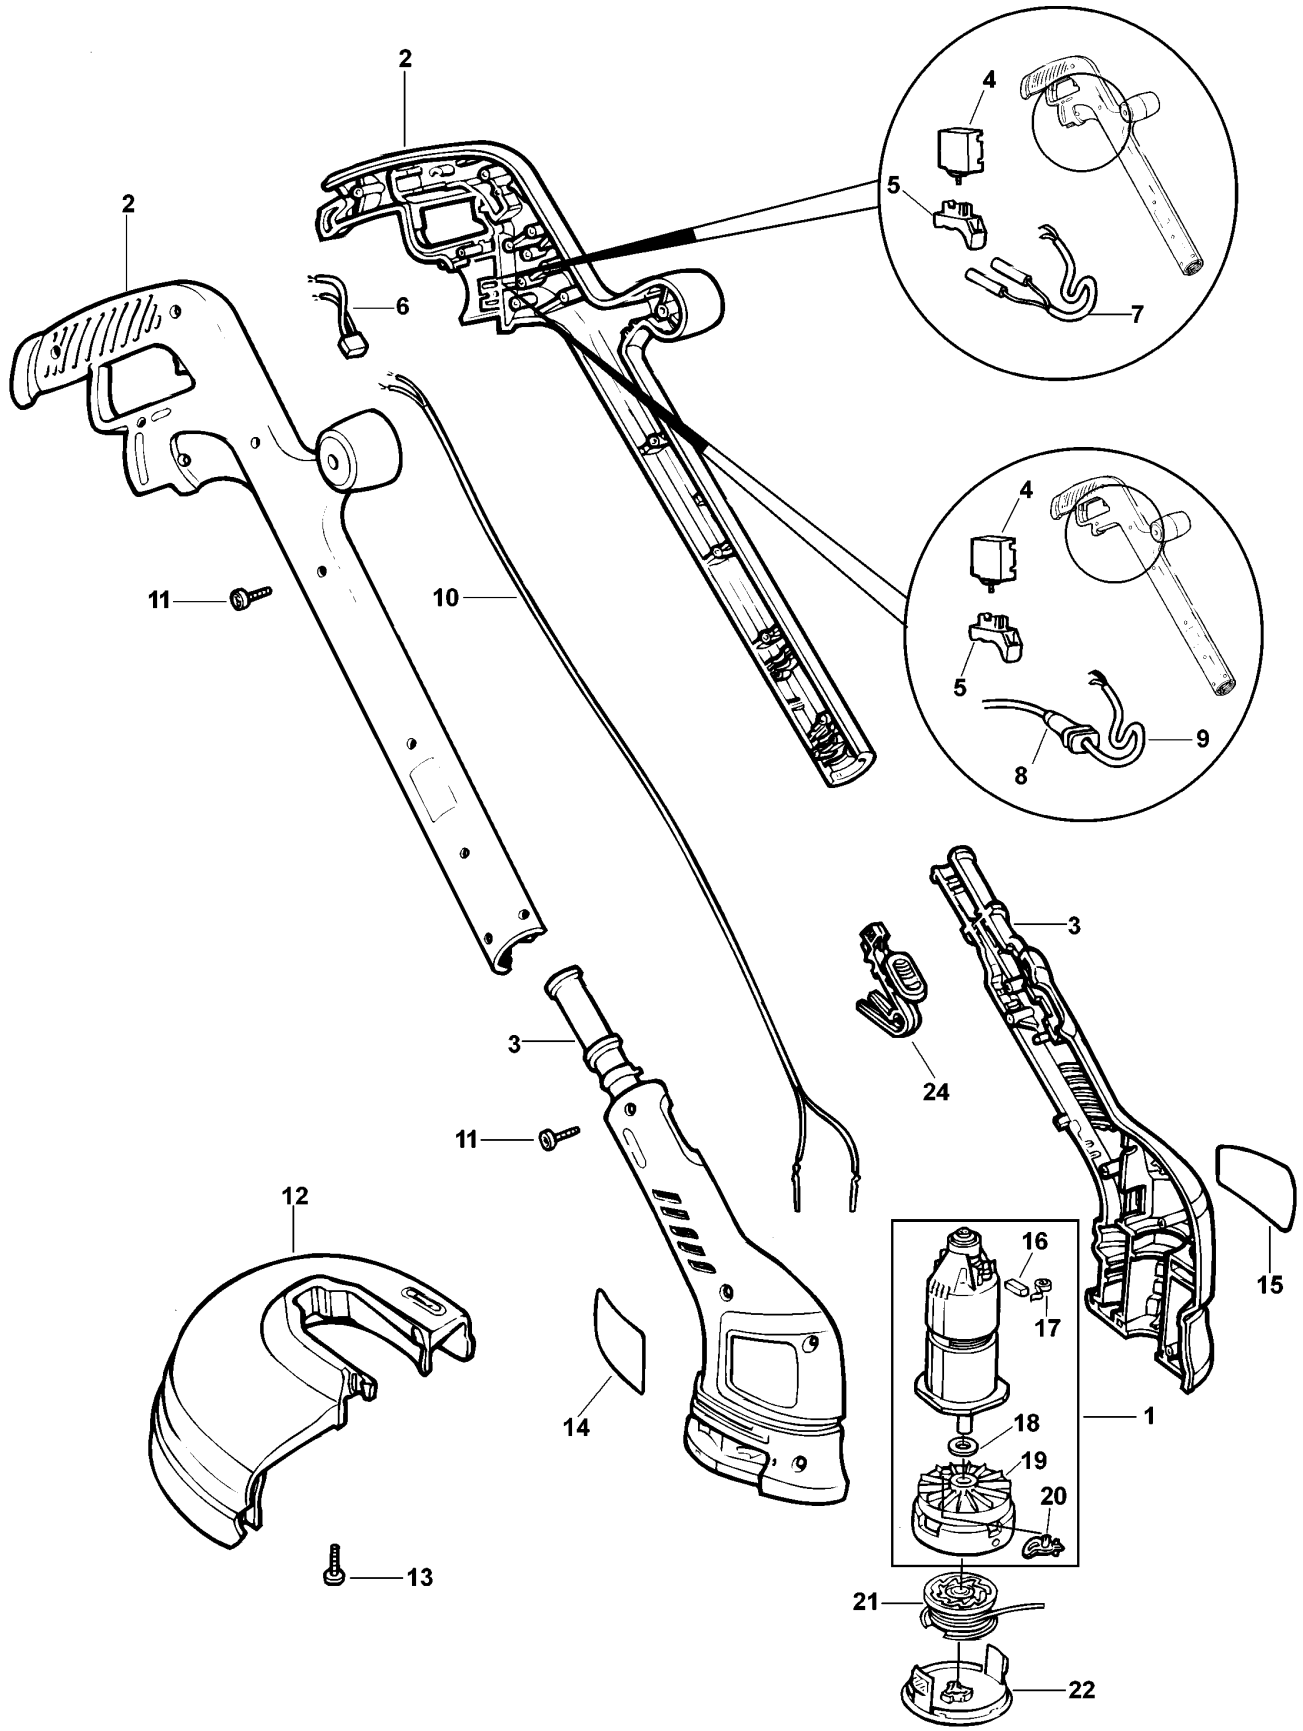

RASENTRIMMER

GL545-----C

TYPE 3

RASENTRIMMER

GL545-----C

TYPE 3

Pos. Nr	Ersatzteilnummer	Beschreibung	Preis	Variants
1	1	368022-49	MOTOR ZSB	
2	1	808810-04	GEHAEUSE	XC
2	1	808810-04	GEHAEUSE	XA
2	1	808800-04	GEHAEUSE	GB
2	1	808800-04	GEHAEUSE	XE
3	1	808795-01	MOTORGEHAEUSE	
4	1	795775	SCHALTER	XE
4	1	748013	SCHALTER	GB
4	1	748013	SCHALTER	XC
4	1	748013	SCHALTER	XA
5	1	373132	SCHALTGRIFF	
6	1	807285-10	KONDENSATOR	
7	1	805348-01	BRUECKE	XC
7	1	805348-01	BRUECKE	XA
8	1	806603	KABELTUELLE	GB
8	1	806603	KABELTUELLE	XE
9	1	330048-34	KABELSATZ	XE
9	1	808240-20	KABELSATZ	GB
10	1	368026	KABEL	
11	1	747329	SCHRAUBE	
12	1	374751	SCHUTZ 10"	
13	1	747329	SCHRAUBE	
14	1	808816-03	WARNSCHILD	XE
14	1	579971-00	WARNSCHILD	GB
14	1	579971-00	WARNSCHILD	XC
14	1	579971-00	WARNSCHILD	XA
15	1	808817-11	TYPENSCHILD	
16	2	832998-04	KOHLE 230V	
17	2	747634	KOHLEFEDER	
18	1	371796	UNTERLEGSCHEIBE	
19	1	806471-01	SPULE ZSB	
20	1	806474	ANTRIEB	
21	1	806856-50	SPULE & FADEN	
22	1	374746-01	SPULABDECKUNG	
24	1	373134	KNOPF	