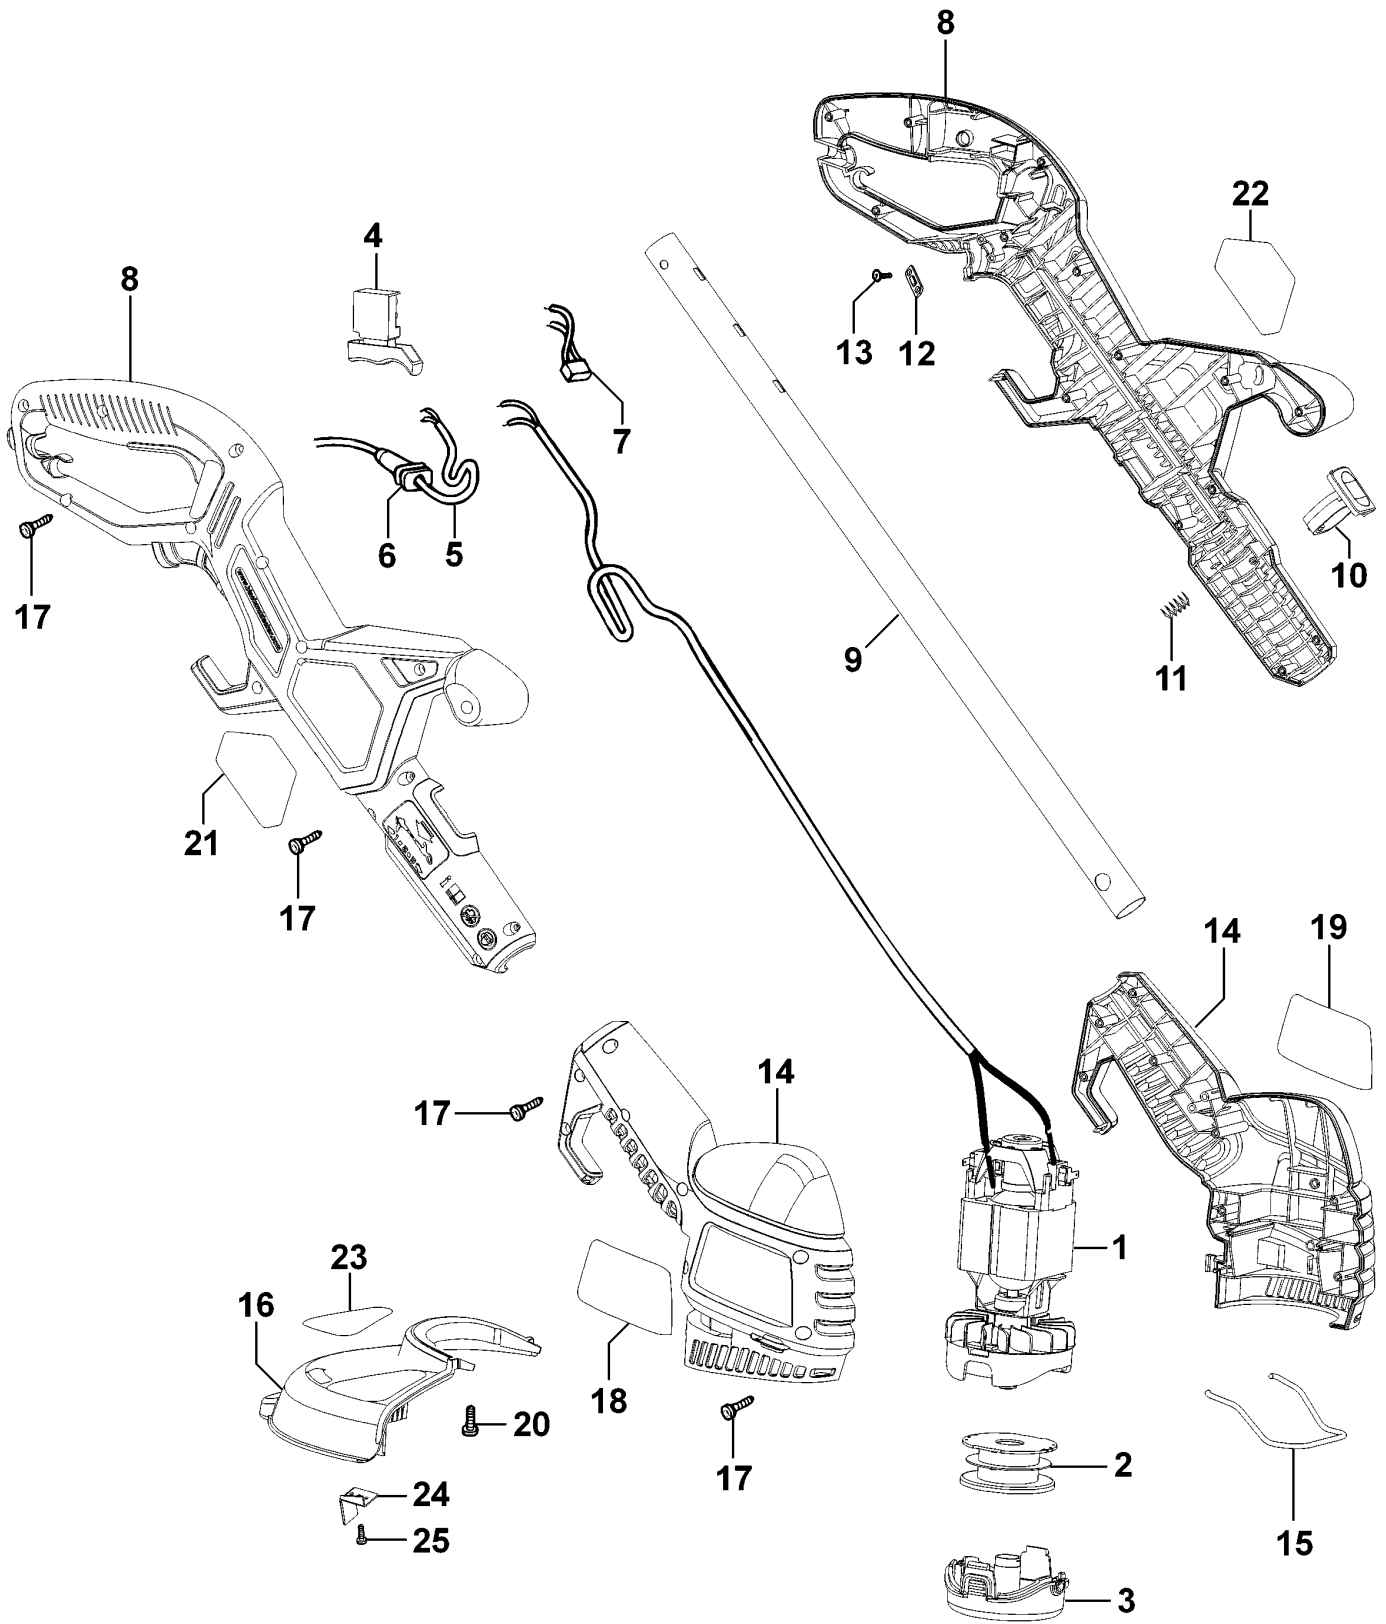

RASENTRIMMER

GL652-----A

TYPE 1

RASENTRIMMER

GL652-----A

TYPE 1

Pos. Nr	Ersatzteilnummer	Beschreibung	Preis	Variants
1	1	90510156	MOTOR ZSB 230V	
2	1	575462-00	SPULE & FADEN	GL652
2	2	575462-00	SPULE & FADEN	GL652SB
3	1	90511610	SPULABDECKUNG	
4	1	479734-00	SCHALTER	
5	1	799370-21	KABELSATZ	GB
5	1	799370-20	KABELSATZ (EURO)	QS
6	1	770235	SCHUTZ	
7	1	793189-04	KONDENSATOR	
8	1	90505526	GEHAEUSEPAAR	
9	1	90505520	ROHR	
10	1	90505515	ANTRIEB	
11	1	580936-00	FEDER	
12	1	329301-00	KABELKLEMME	
13	2	821057	SCHRAUBE	
14	1	90505510	ZSB GEHAEUSE	
15	1	90505519	FUHRUNG	
16	1	90507566	SCHUTZ 250MM	
17	22	747329	SCHRAUBE	
18	1	90505534	AUFKLEBER	GL652
18	1	90511794	AUFKLEBER	GL652SB
19	1	90505533	TYPENSCHILD	
20	1	371803	SCHRAUBE	
21	1	90505536	TYPENSCHILD	
22	1	90505535	TYPENSCHILD	
23	1	489903-01	WARNSCHILD	
24	1	90507569	MESSER	
25	2	681914-00	SCHRAUBE	