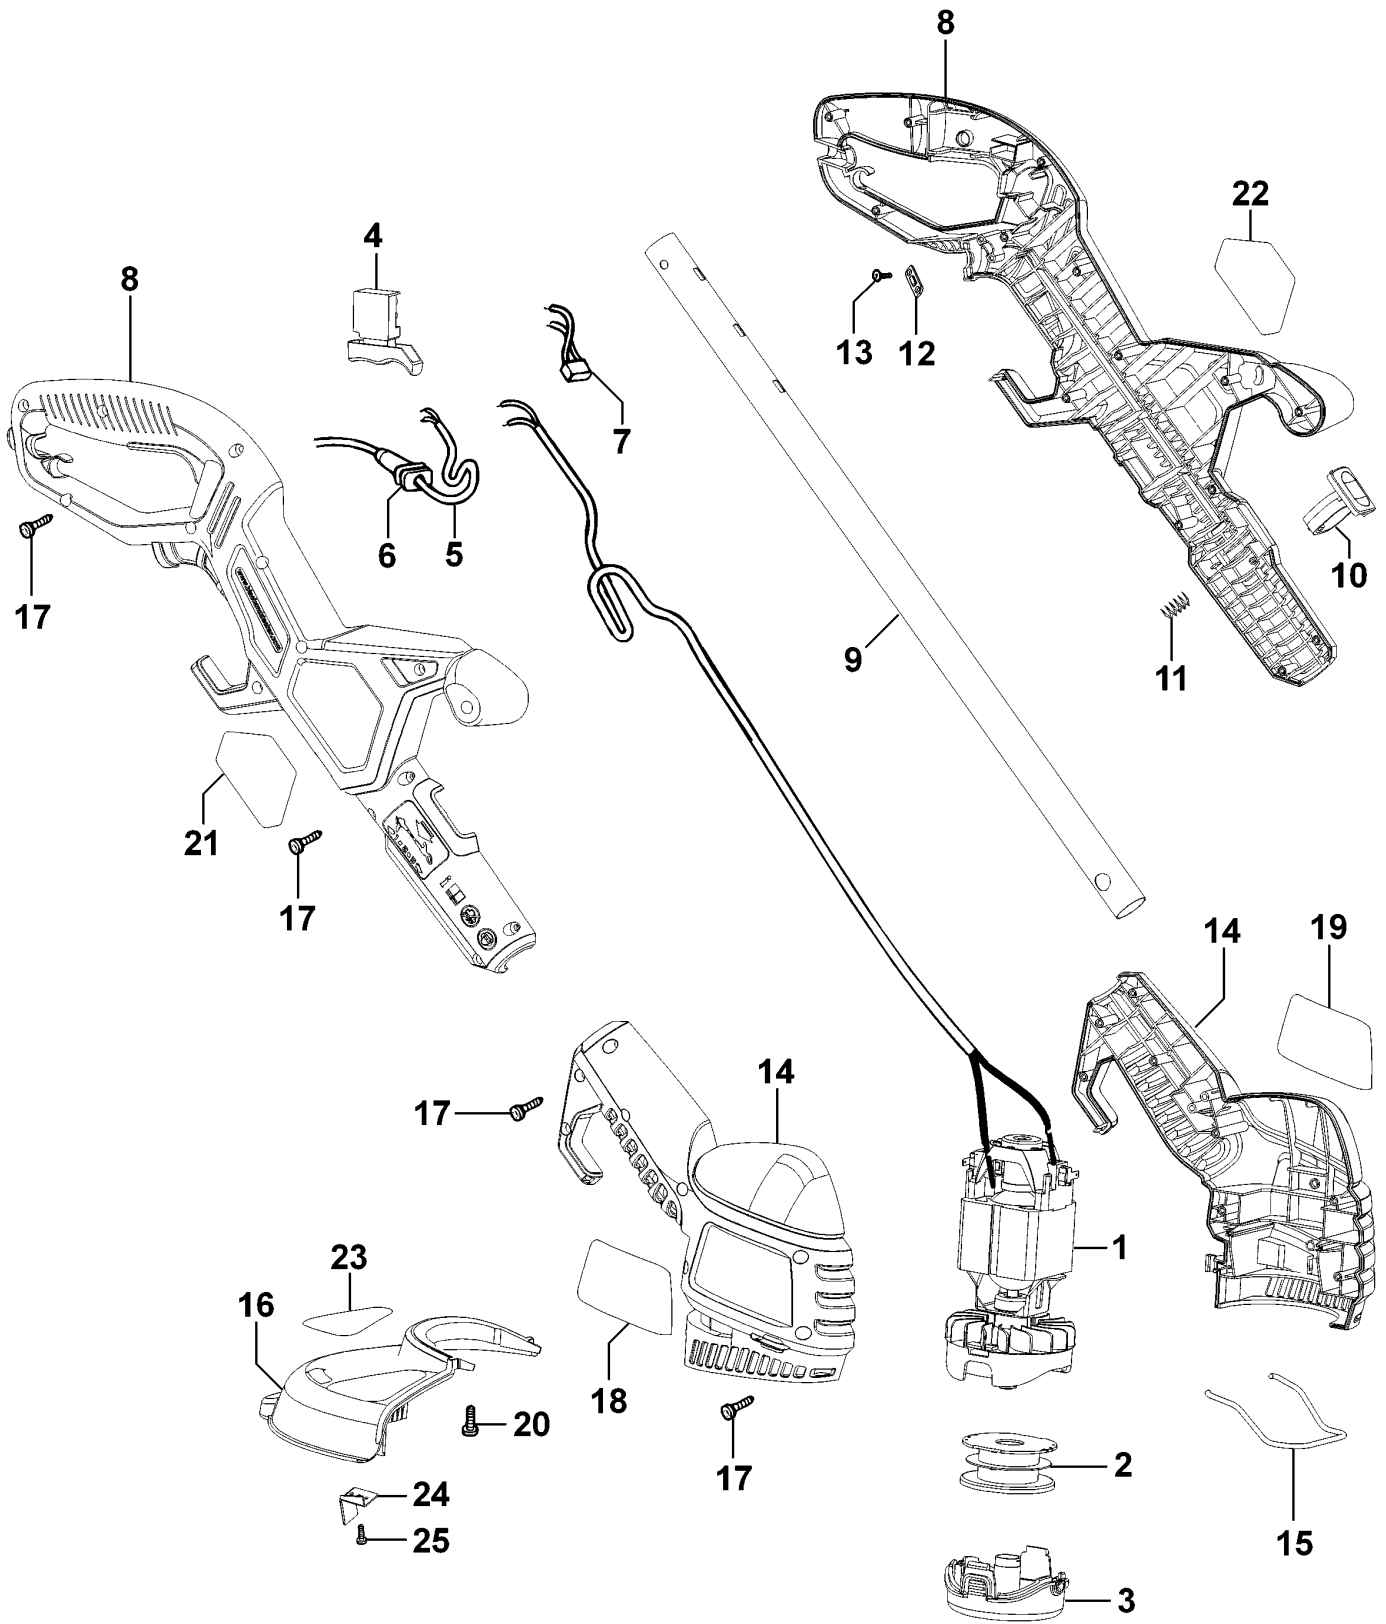

RASENTRIMMER

GL656-----A

TYPE 1

RASENTRIMMER

GL656-----A

TYPE 1

Pos. Nr	Ersatzteilnummer	Beschreibung	Preis	Variants
1	1	90510157	MOTOR ZSB 230V	
2	1	575462-00	SPULE & FADEN	
3	1	90511610	SPULABDECKUNG	
4	1	479734-00	SCHALTER	
5	1	799370-20	KABELSATZ (EURO)	QS
5	1	799370-21	KABELSATZ	GB
6	1	770235	SCHUTZ	
7	1	793189-04	KONDENSATOR	
8	1	90505526	GEHAEUSEPAAR	
9	1	90505520	ROHR	
10	1	90505515	ANTRIEB	
11	1	580936-00	FEDER	
12	1	329301-00	KABELKLEMME	
13	2	821057	SCHRAUBE	
14	1	90505510	ZSB GEHAEUSE	
15	1	90505519	FUHRUNG	
16	1	90505516	SCHUTZ 280MM	
17	22	747329	SCHRAUBE	
18	1	90511797	AUFKLEBER	
19	1	90505533	TYPENSCHILD	
20	1	371803	SCHRAUBE	
21	1	90505536	TYPENSCHILD	
22	1	90505535	TYPENSCHILD	
23	1	489903-01	WARNSCHILD	
24	1	90505518	MESSER	
25	2	681914-00	SCHRAUBE	