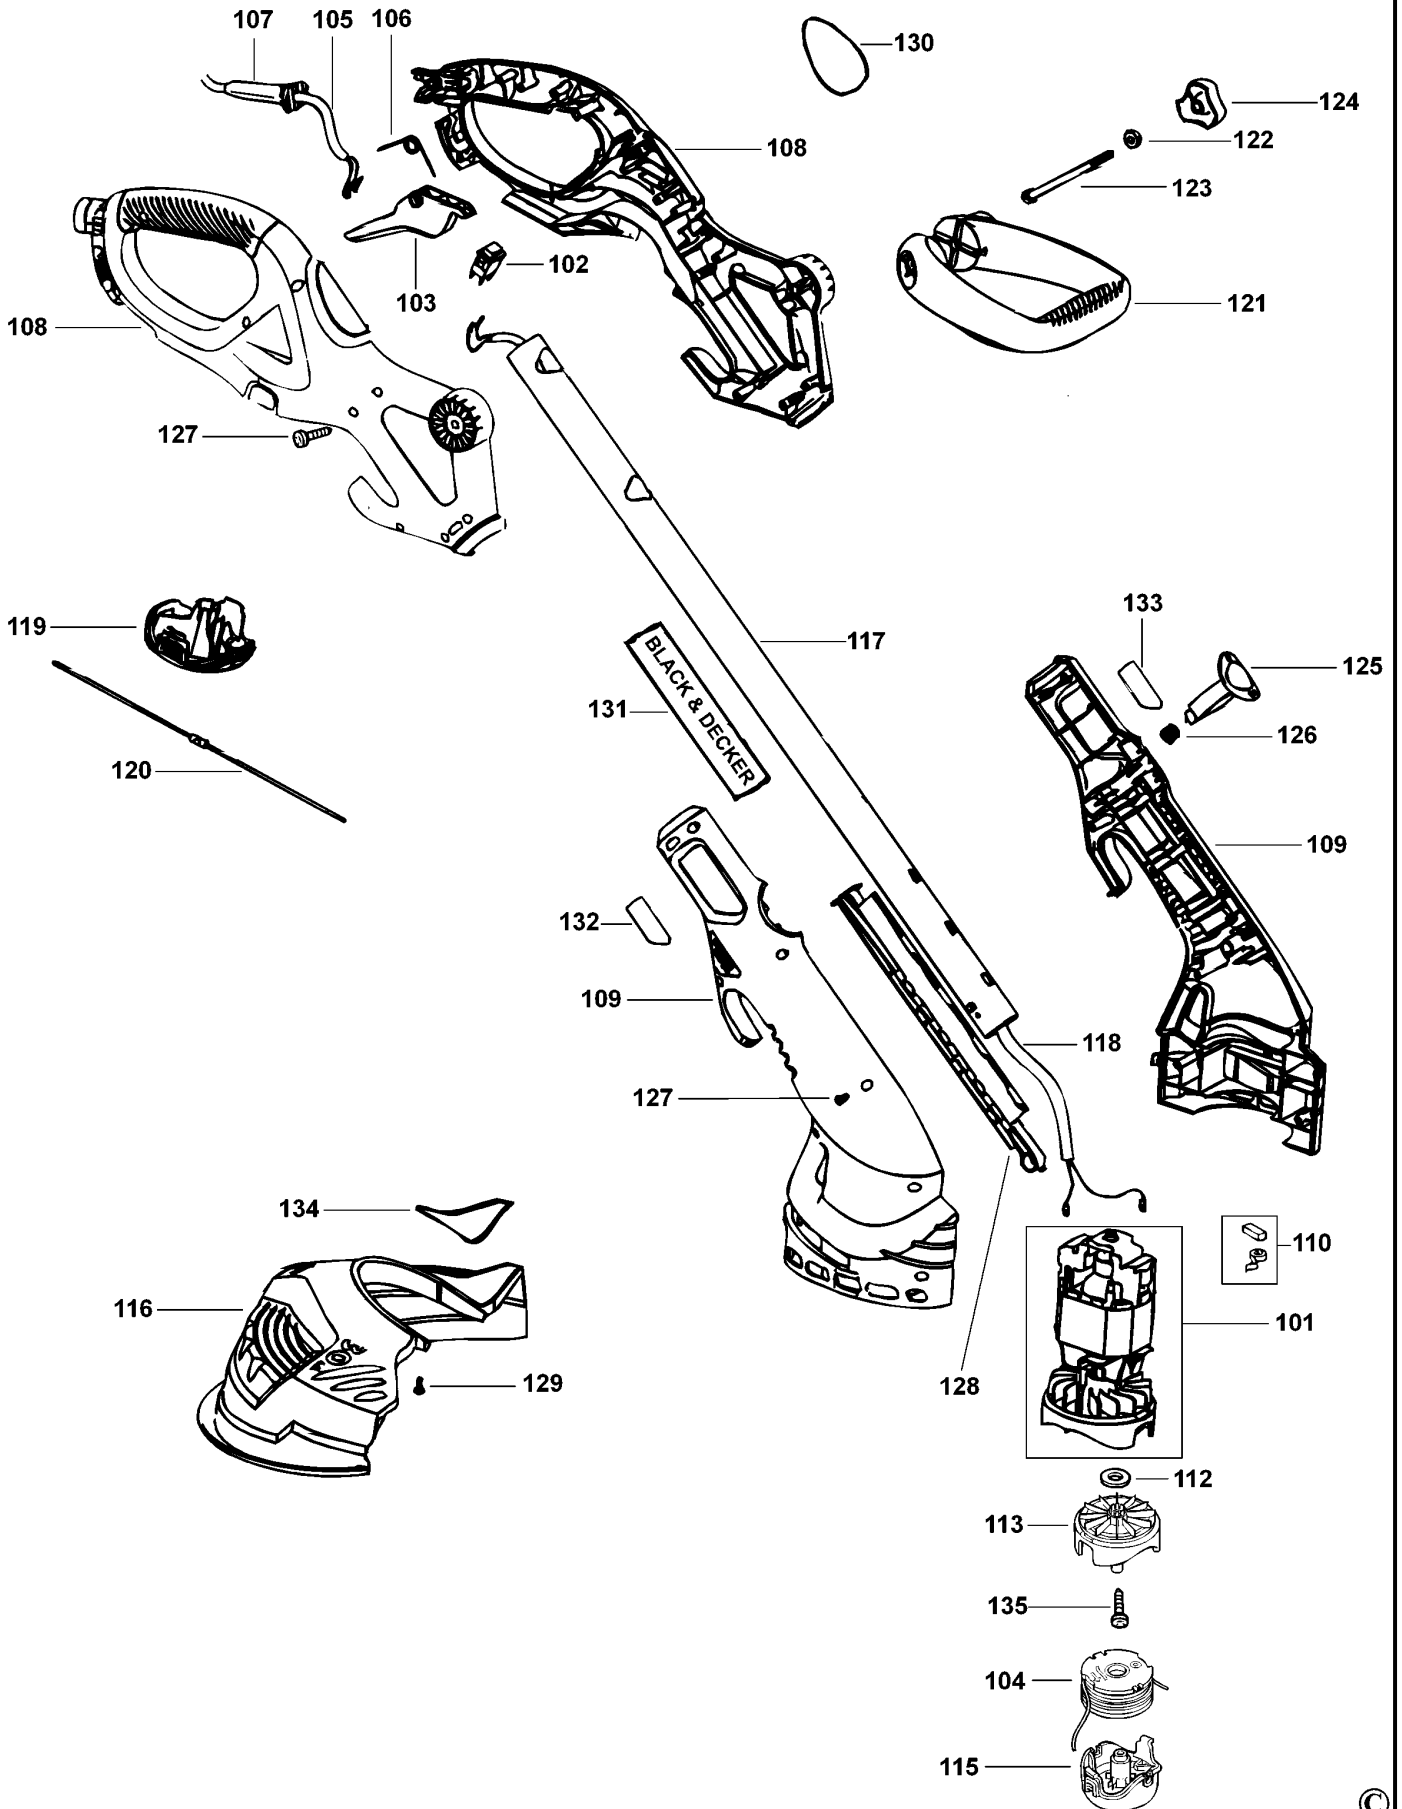

RASENTRIMMER

GL685-----A

TYPE 1

RASENTRIMMER

GL685-----A

TYPE 1

Pos. Nr	Ersatzteilnummer	Beschreibung	Preis	Variants
101	1	583316-00	MOTOR ZSB	
102	1	579318-00	SCHALTER	
103	1	579820-00	SCHALTGRIFF	
104	1	575462-00	SPULE & FADEN	
105	1	581177-00	KABELSATZ	GB
105	1	747032-23	KABELSATZ (EURO)	QS
106	1	580826-00	FEDER	
107	1	806603	KABELTUELLE	
108	1	579807-00	GEHAEUSEPAAR	
109	1	579806-00	GEHAEUSEPAAR	
110	1	583934-00	KOHLEKIT	
112	1	581162-00	KLIP	
113	1	581237-00	GEHAEUSE	
115	1	575648-02	SPULABDECKUNG	
116	1	579816-00	SCHUTZ ZSB	
117	1	584059-00	ROHR ZSB	
118	1	581176-00	LITZE ZSB	
119	1	579838-00	DECKEL ZSB	
120	1	580203-02	PLASTIKMESSER	
121	1	584191-00	GRIFF ZSB	
122	1	830762	MUTTER	
123	1	580098-00	BOLZEN	
124	1	584191-00	GRIFF ZSB	
125	1	579822-00	ANTRIEB	
126	1	580936-00	FEDER	
127	17	747329	SCHRAUBE	
128	1	580469-00	KABELFÜHRUNG	
129	1	371803	SCHRAUBE	
130	1	581183-00	IDENTITY LABEL	
131	1	580099-00	WARNSCHILD	
132	1	582062-01	AUFKLEBER	
133	1	581182-00	TYPENSCHILD	
134	1	581181-00	WARNSCHILD	
135	1	809015	SCHRAUBE	